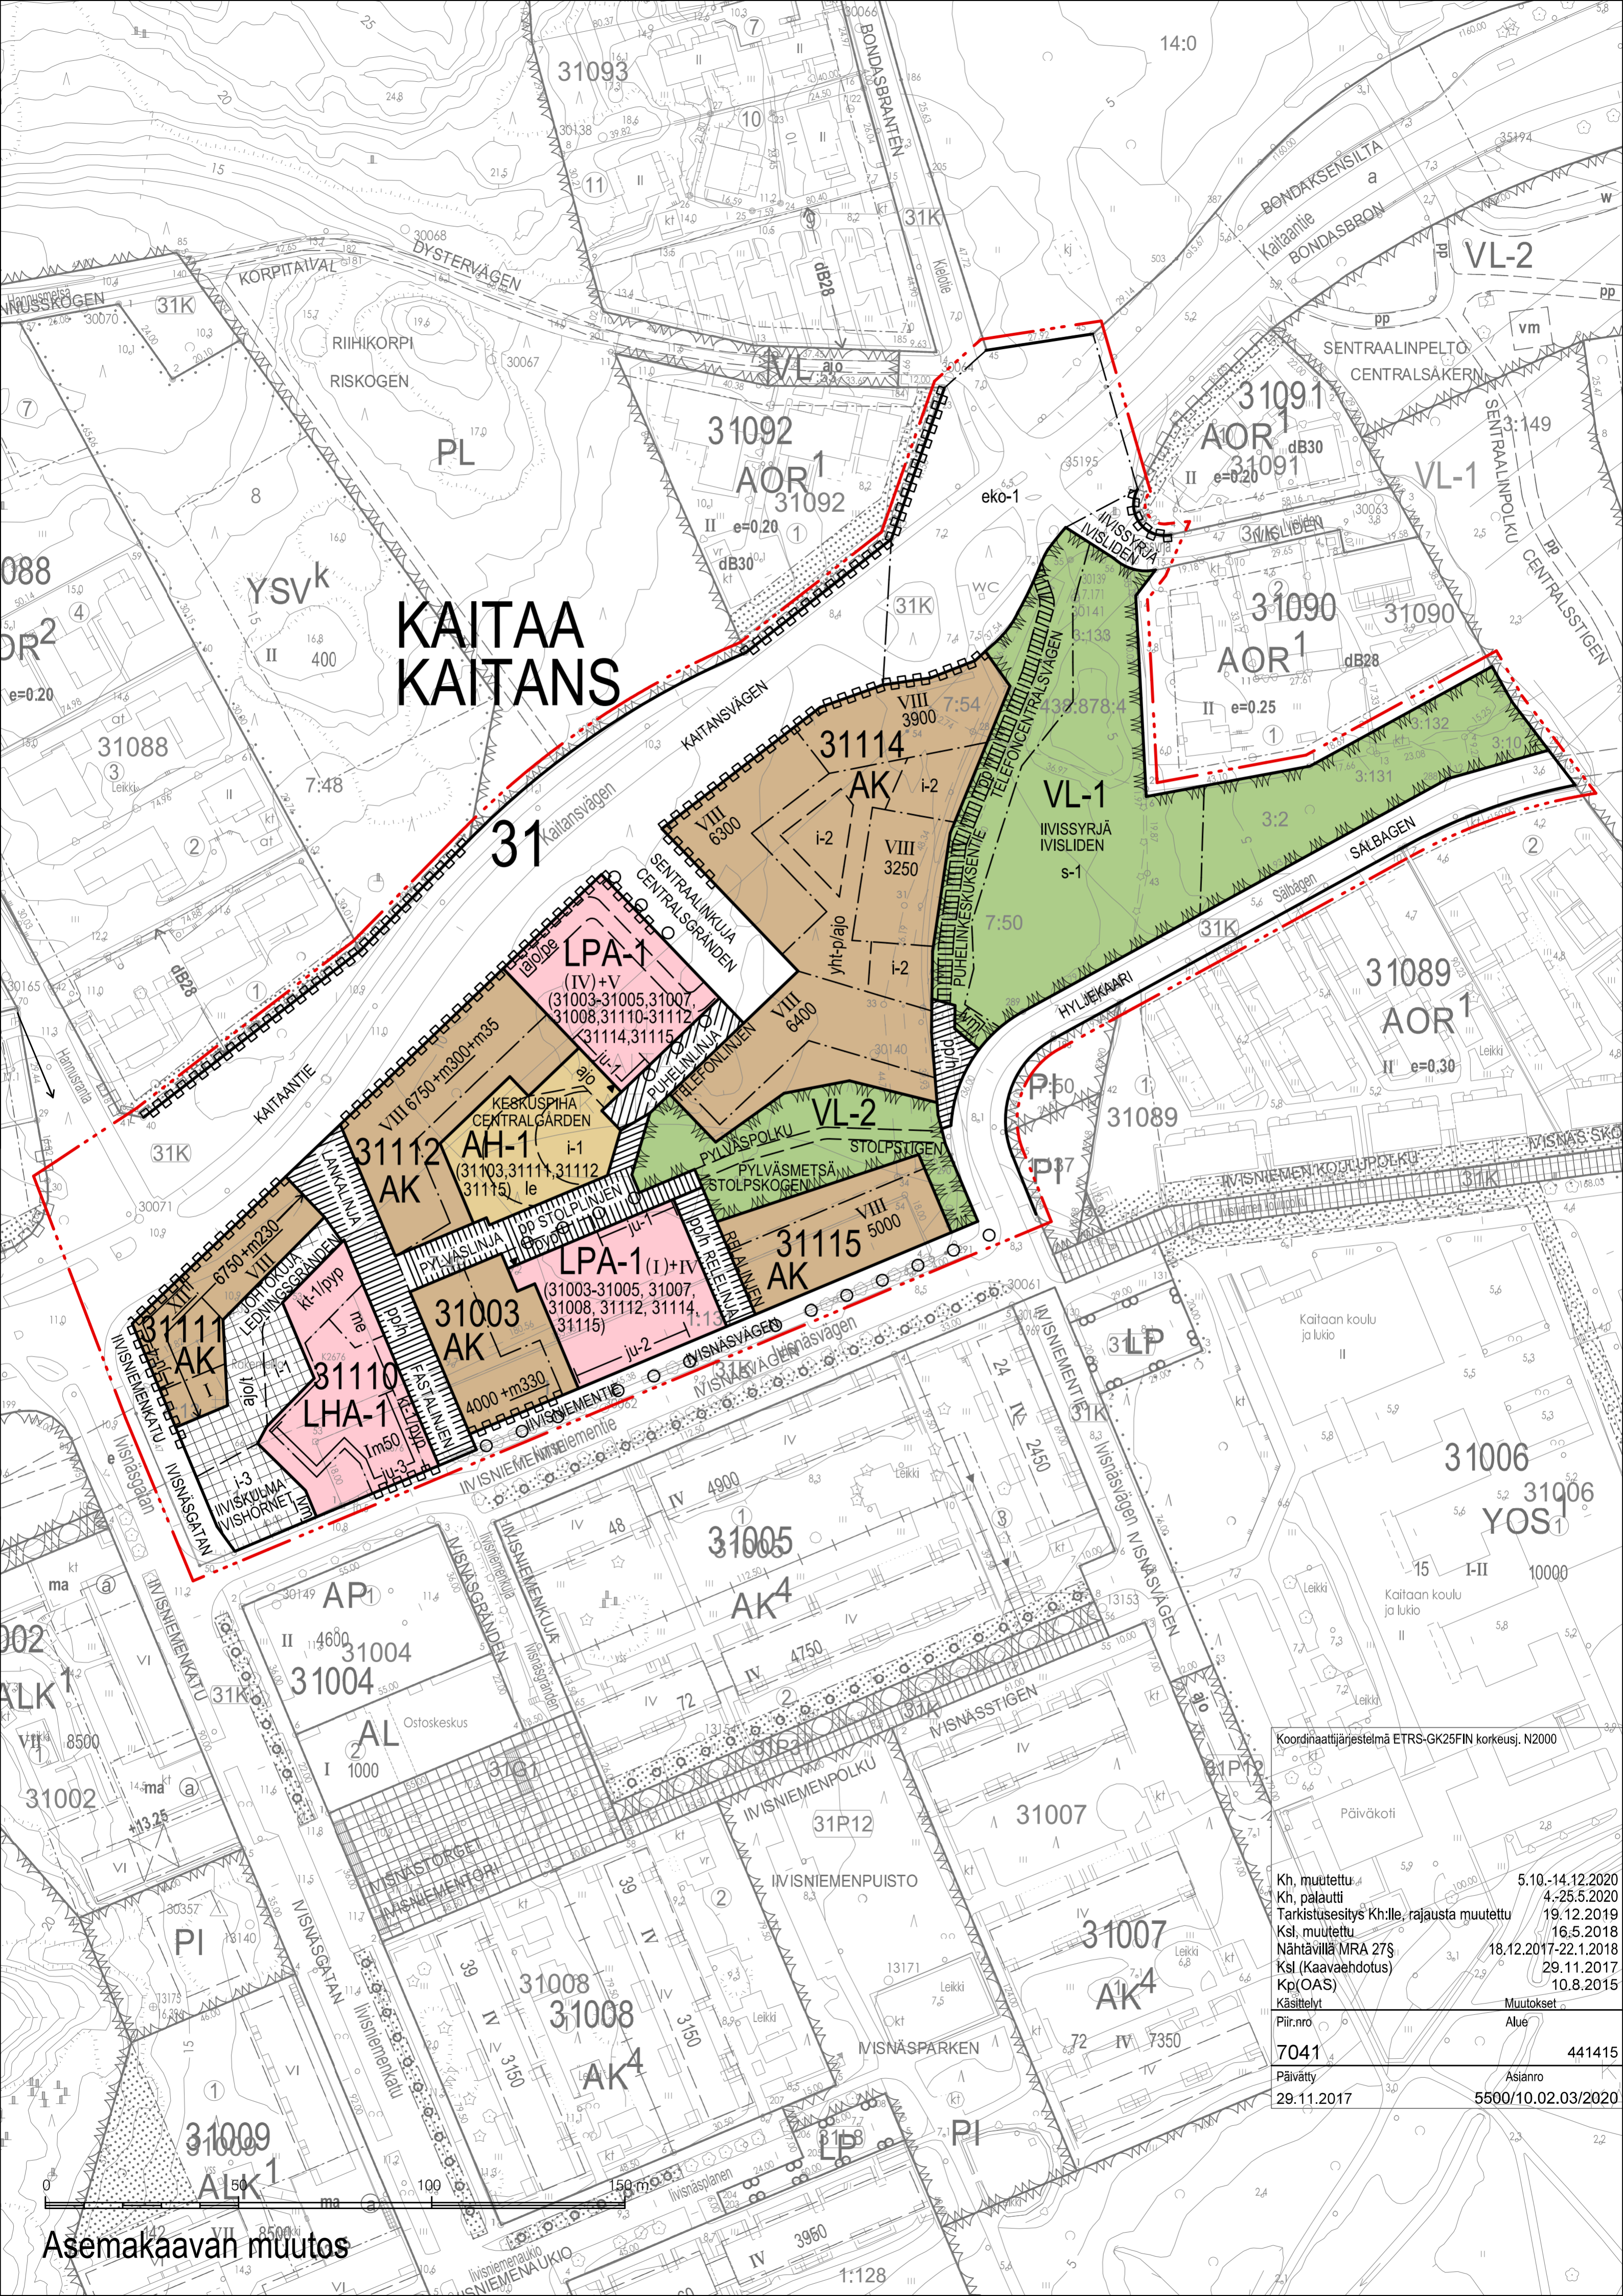

# KAITAA KAITANS

Koordinaattijärjestelmä ETRS-GK25FIN korkeusj. N2000	
Kh, muutettu	5.10.-14.12.2020
Kh, palautti	4.-25.5.2020
Tarkistusesitys Kh:lle, rajausta muutettu	19.12.2019
Ksl, muutettu	16.5.2018
Nähtävillä MRA 27§	18.12.2017-22.1.2018
Ksl (Kaavaehdotus)	29.11.2017
Kp(OAS)	10.8.2015
Käsitellyt Muutokset	
Piir.no	Alue
7041	441415
Päiväty	Asianro
29.11.2017	5500/10.02.03/2020

Asemakaavan muutos

1:128