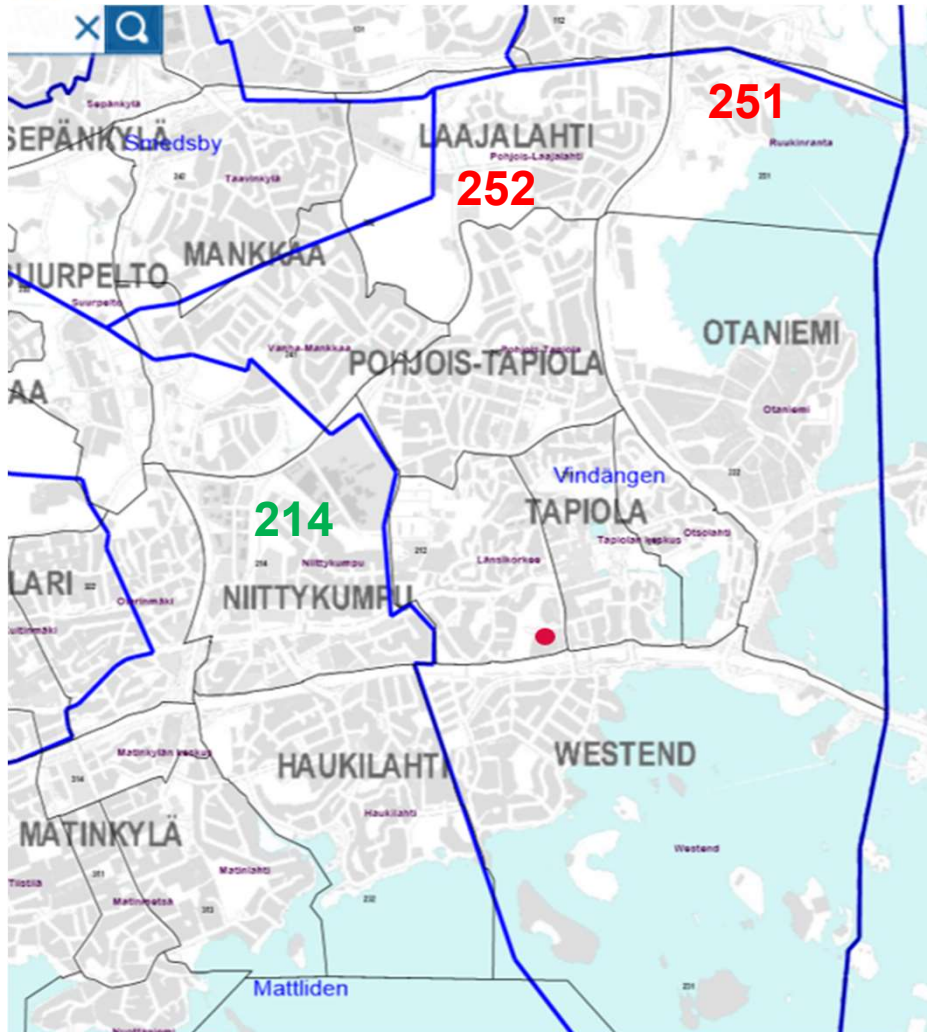

ESPOO
ESBO

Vindängens skola

214 Ängskulla
252 Norra Bredviken
(Alberga)
251 Bruksstranden
(Alberga)

Justering av delade
småområden:
Gamla Mankans
Dåvitsby (Smedsby)
Storåker