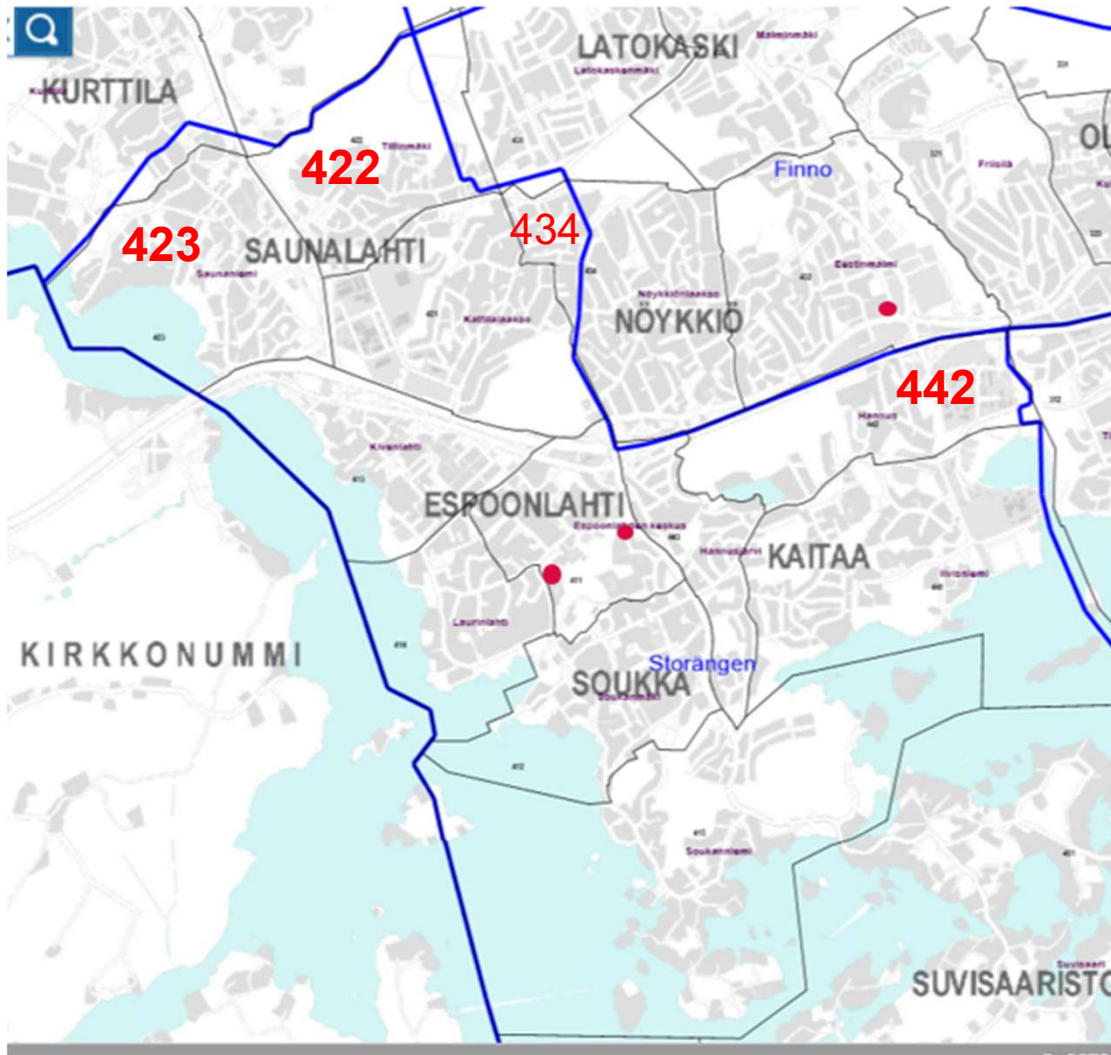

ESPOO
ESBO

Storängens skola

423 Bastudden (Kungsgård)
422 Tillisbacken
(Kungsgård)
442 Hannus (Finno)

Justeringar av delade
småområden:

434 Nöykisdalen (Finno)

Flyttningen av Bastudden
och Tillisbacken behandlas i
nämnden hösten 2021, inför
läsåret 2022-2023 då nya
Kungsgårdsskolan står klar.