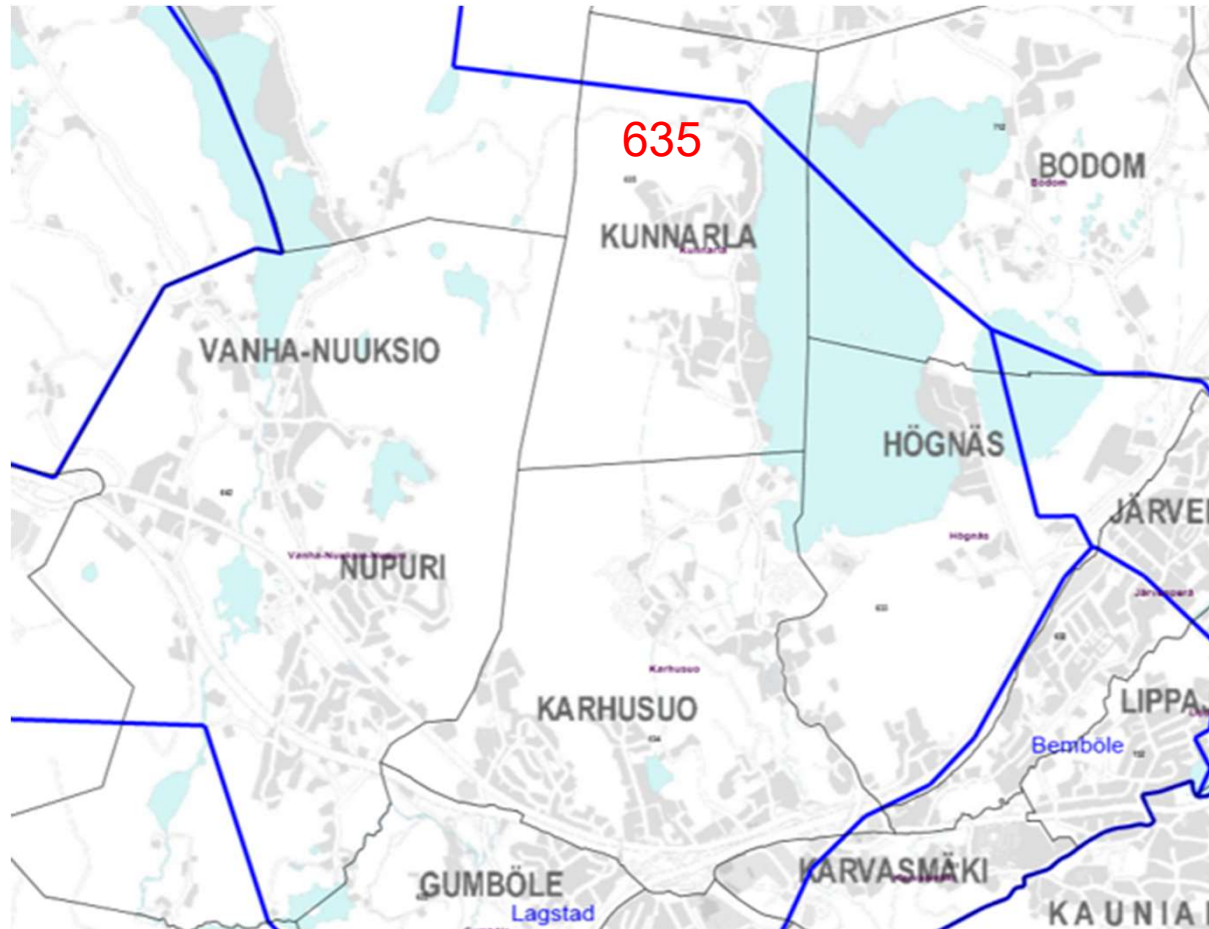

# Lagstads skola

Justering av delade småområden:  
Vällskog, Gunnars, Bodom, Högnäs,  
Karhusuo, Karvasmäki, Noux, Gamla  
Noux-Nupurböle, Gumböle, Morby,  
Fantsby, Stadsberget,  
Ladusvedsbacken, Malmbacka,  
Hemtans, Kurängen.  
Främst skog, åker och  
industriområden.

# Lagstad fortsätter

12.11.2020

10

ESPOO  
ESBO