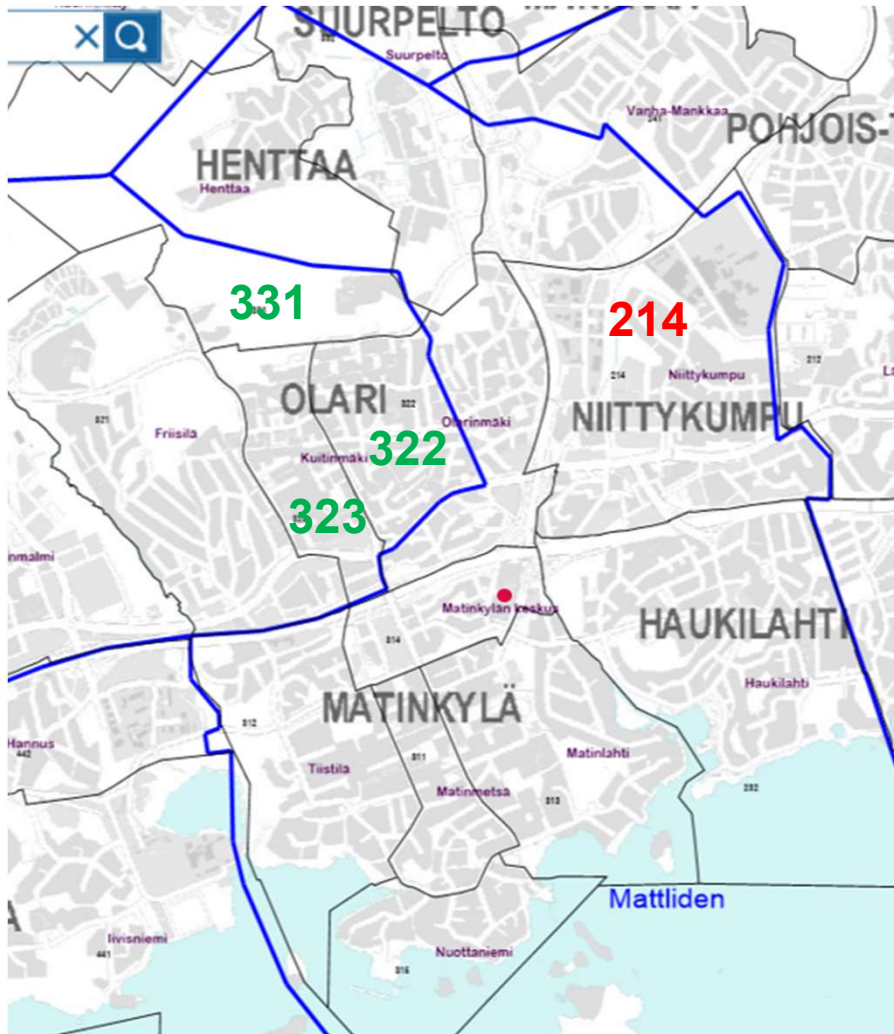

ESPOO
ESBO

Mattlidens skola

214 Ängskulla (Vindängen)

322 Olarsbacken (delad)

323 Kvis

Elever i Olars och Kvis ansöker med hög procent om sekundärplats i Mattliden. För att ändringen ska kunna genomföras behöver Ängskulla flyttas över till Vindängen. Mattlidens skola har inte kapacitet för tilläggs elever utan att några områden flyttas till en annan skolas elevupptagningsområde.

Justeringar i delade småområden

331 Hemtans

Främst skog och åker