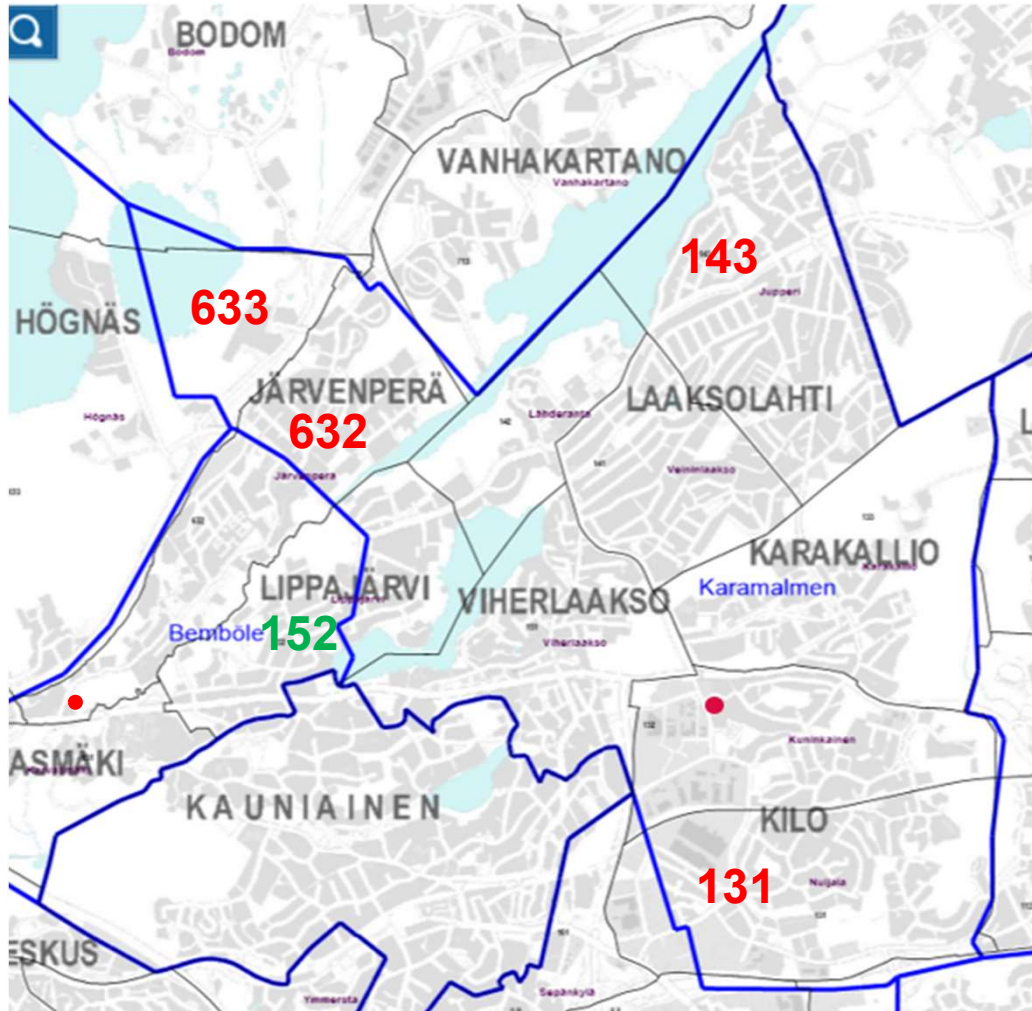

Karamalmens skola

152 Klappträsk
632 Träskända (Bemböle)
143 Jupper (Alberga)
131 Klobbskog (Alberga)

Justeringar i delade
småområden:
633 Högnäs (Lagstad)
industriområde