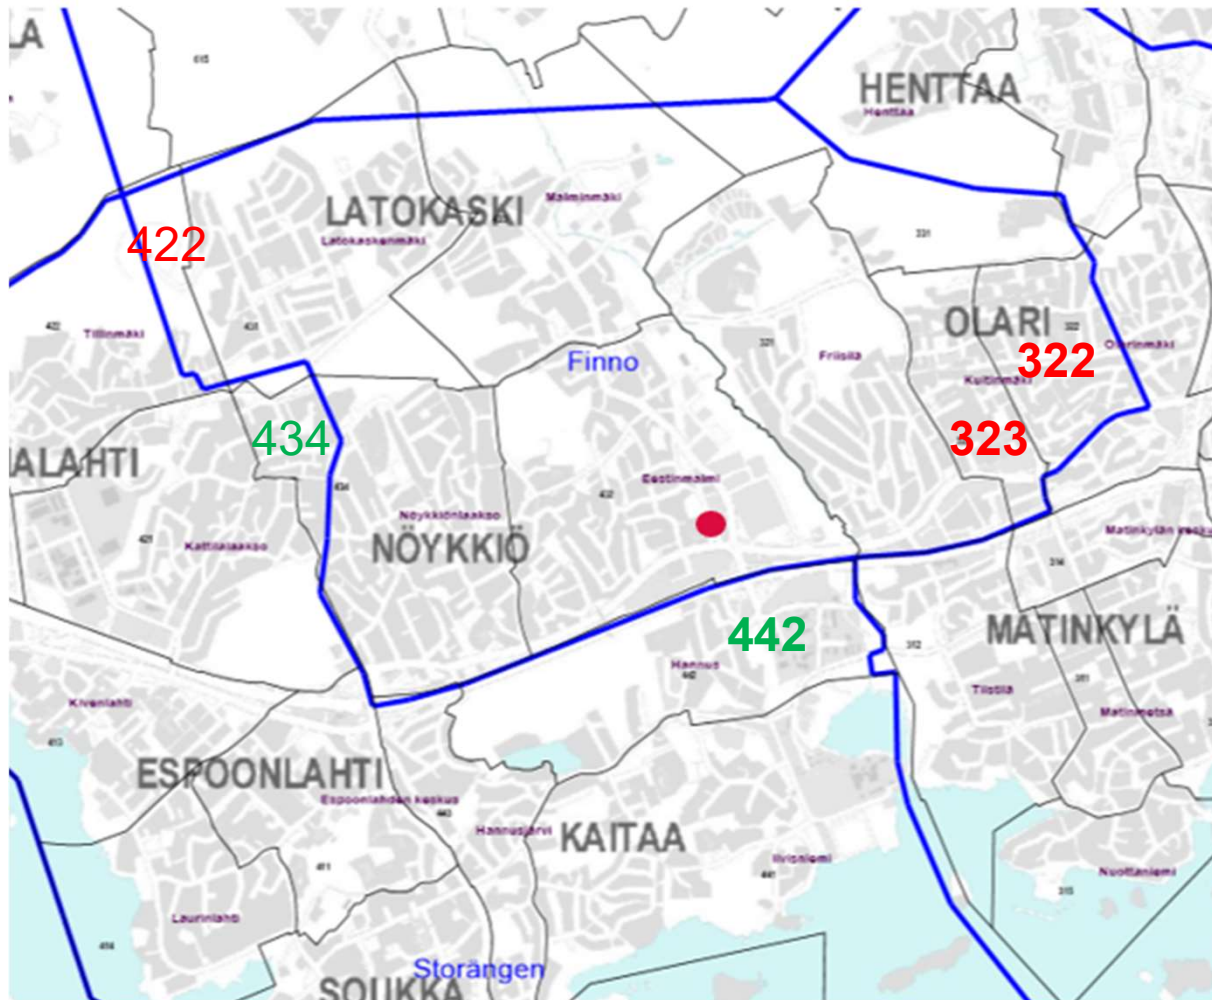

ESPOO
ESBO

Finno skola

322 Olarsbacken (delat)
(Mattliden)
323 Kvis (Mattliden)
442 Hannus

Justeringar i delade
småområden:

434 Nöykisdalen
422 Tillisbacken
(Storängen/Kungsgård)

Elever i Olars och Kvis ansöker med hög procent om sekundärplats i Mattliden. För att ändringen ska kunna genomföras behöver Ängskulla flyttas över till Vindängen. Mattlidens skola har inte kapacitet för tilläggs elever utan att några områden flyttas till en annan skolas elevupptagningsområde.