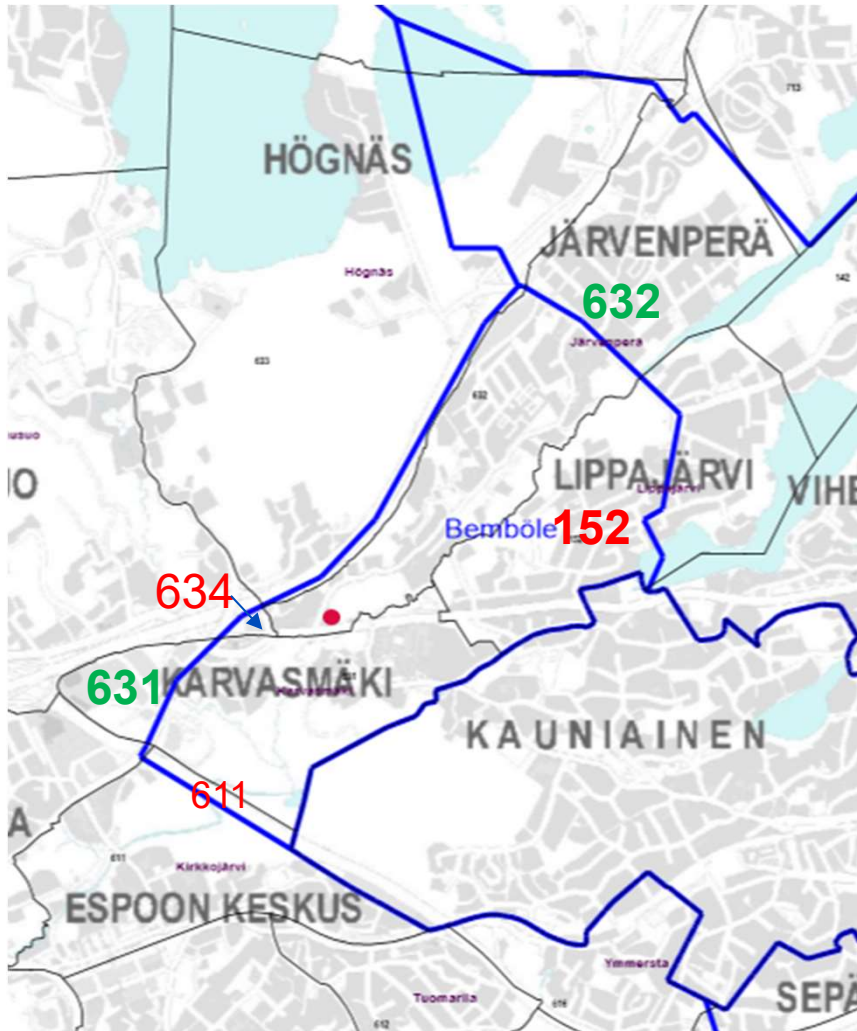

## Förklaringar till förslagen på följande skolvisa kartbilder

- **Småområden i grönt:** flytt till skolans elevupptagningsområde
- **Småområden i rött:** flytt från skolans elevupptagningsområde

# Karamalmens skola

152 Klappträsk  
632 Träskända (Bemböle)  
143 Jupper (Alberga)  
131 Klobbskog (Alberga)

Justeringar i delade  
småområden:  
633 Högnäs (Lagstad)  
industriområde

ESPOO  
ESBO

# Bemböle skola

632 Träskända  
152 Klappträsk (Karamalmen)

Justering av delade  
småområden:

631 Karvasmäki  
611 Kyrkträsket (Lagstad)  
634 Björnkärr

Främst industri och åker.

ESPOO  
ESBO