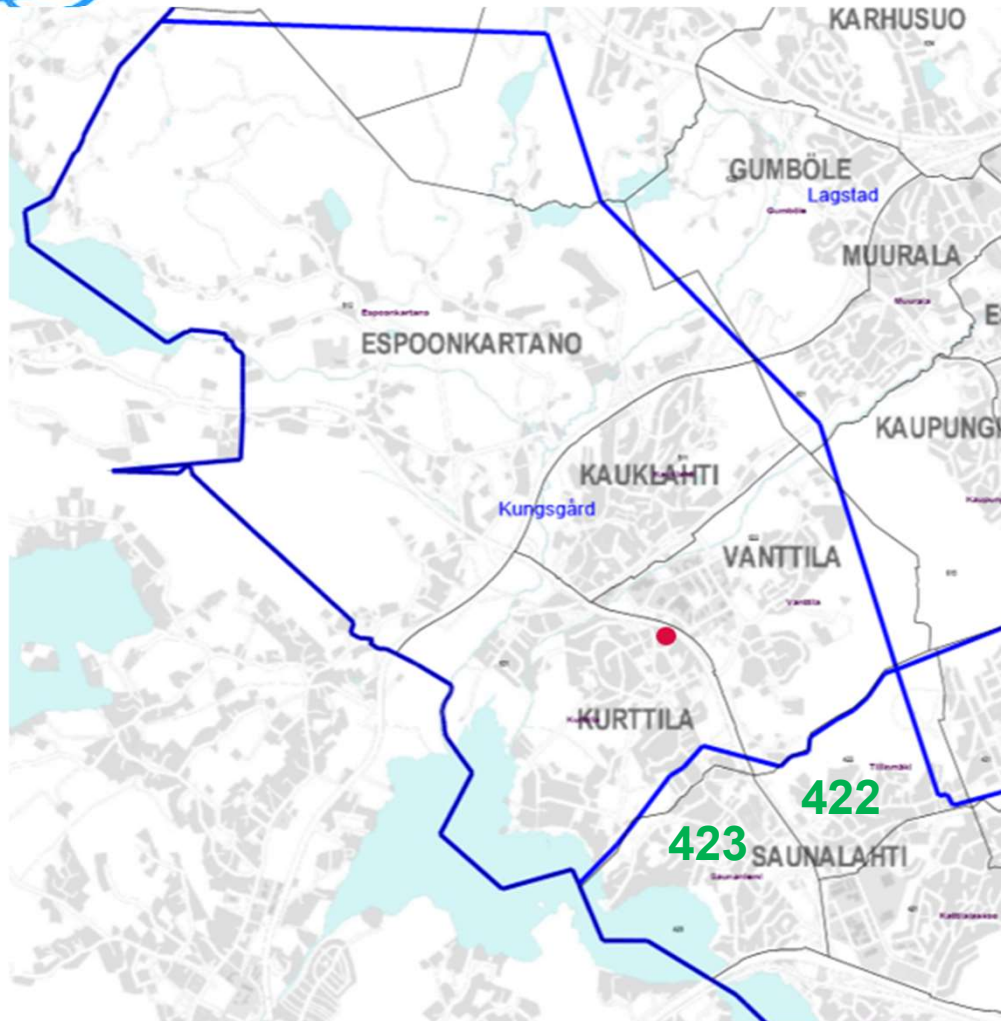

# Bemböle skola

632 Träskända  
152 Klappträsk (Karamalmen)

Justering av delade  
småområden:

631 Karvasmäki  
611 Kyrkträsket (Lagstad)  
634 Björnkärr

Främst industri och åker.

ESPOO  
ESBO

## Kungsgårdsskolan (nybygge)

423 Bastudden  
422 Tillisbacken

Justering av delade områden: **Gamla Noux-Nupurböle, Gumböle, Morby, Stadsberget**  
**Fantsby, Esbogård**  
Främst skog och åkerområden

Flyttningen av Bastudden och Tillisbacken behandlas i nämnden hösten 2021, inför läsåret 2022-2023 då nya skolfastigheten står klar.