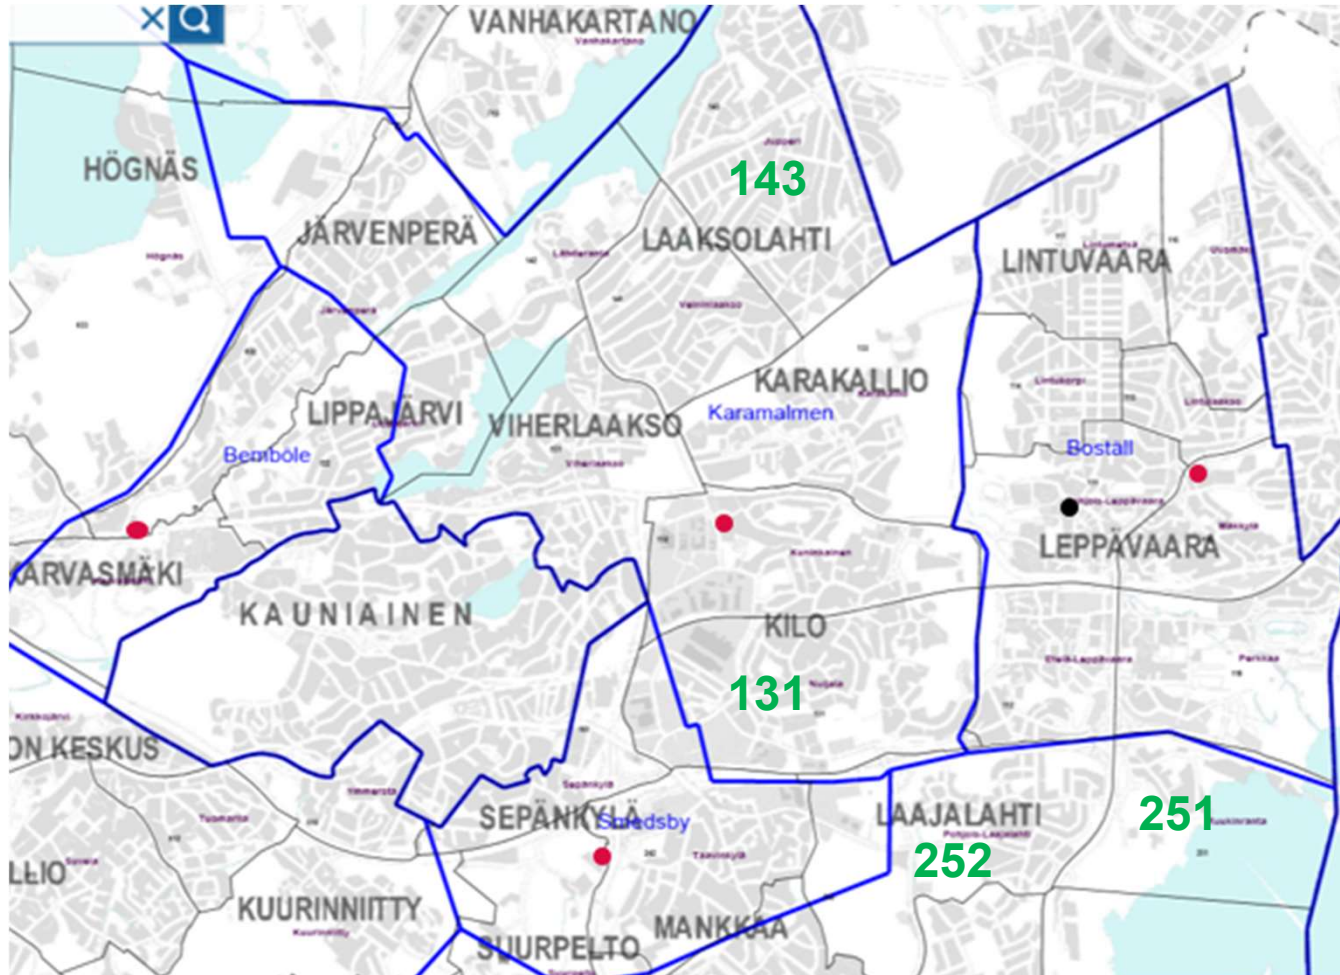

Boställsskolan/Alberga skola

143 Jupper
131 Klobbskog
252 Norra
Bredviken (hela)
251
Bruksstranden

Svarta pricken Alberga skola
Röda prickarna nuvarande
skolor.