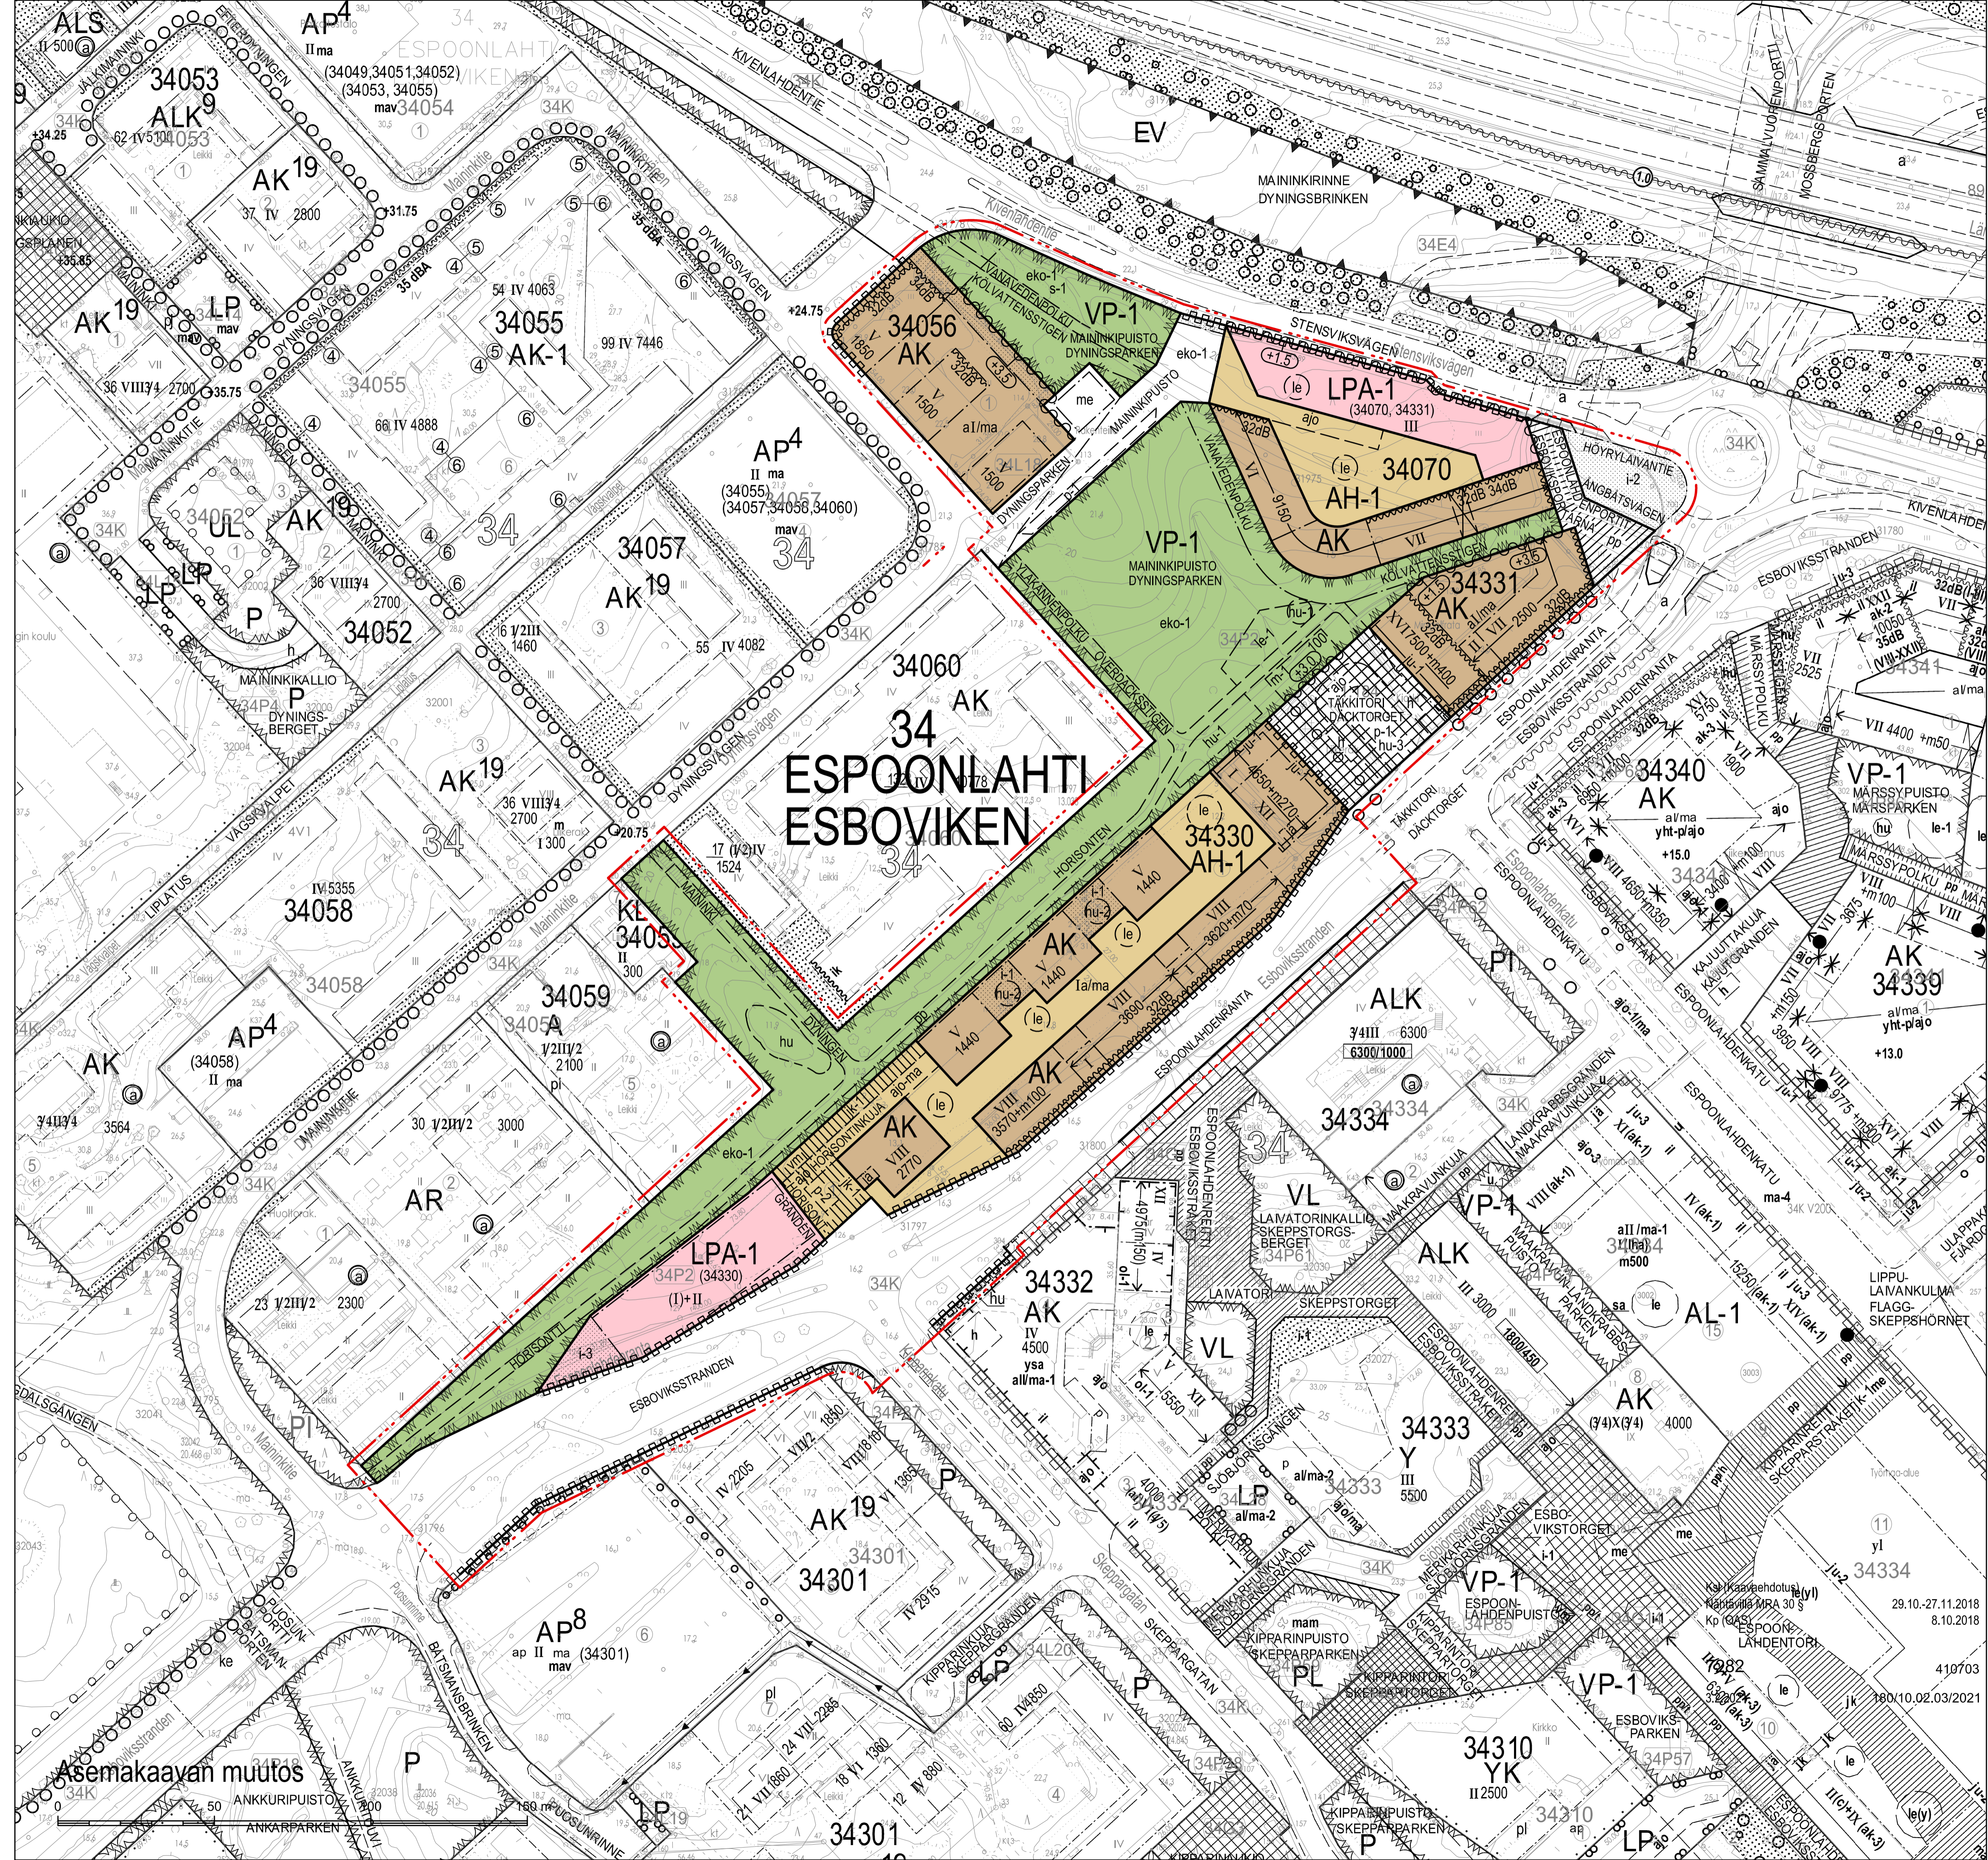

ESPOONLAHTI ESBOVIKEN

Asemakaavan muutos

29.10.2018-27.11.2018
8.10.2018
410703
180/10.02.03/2021