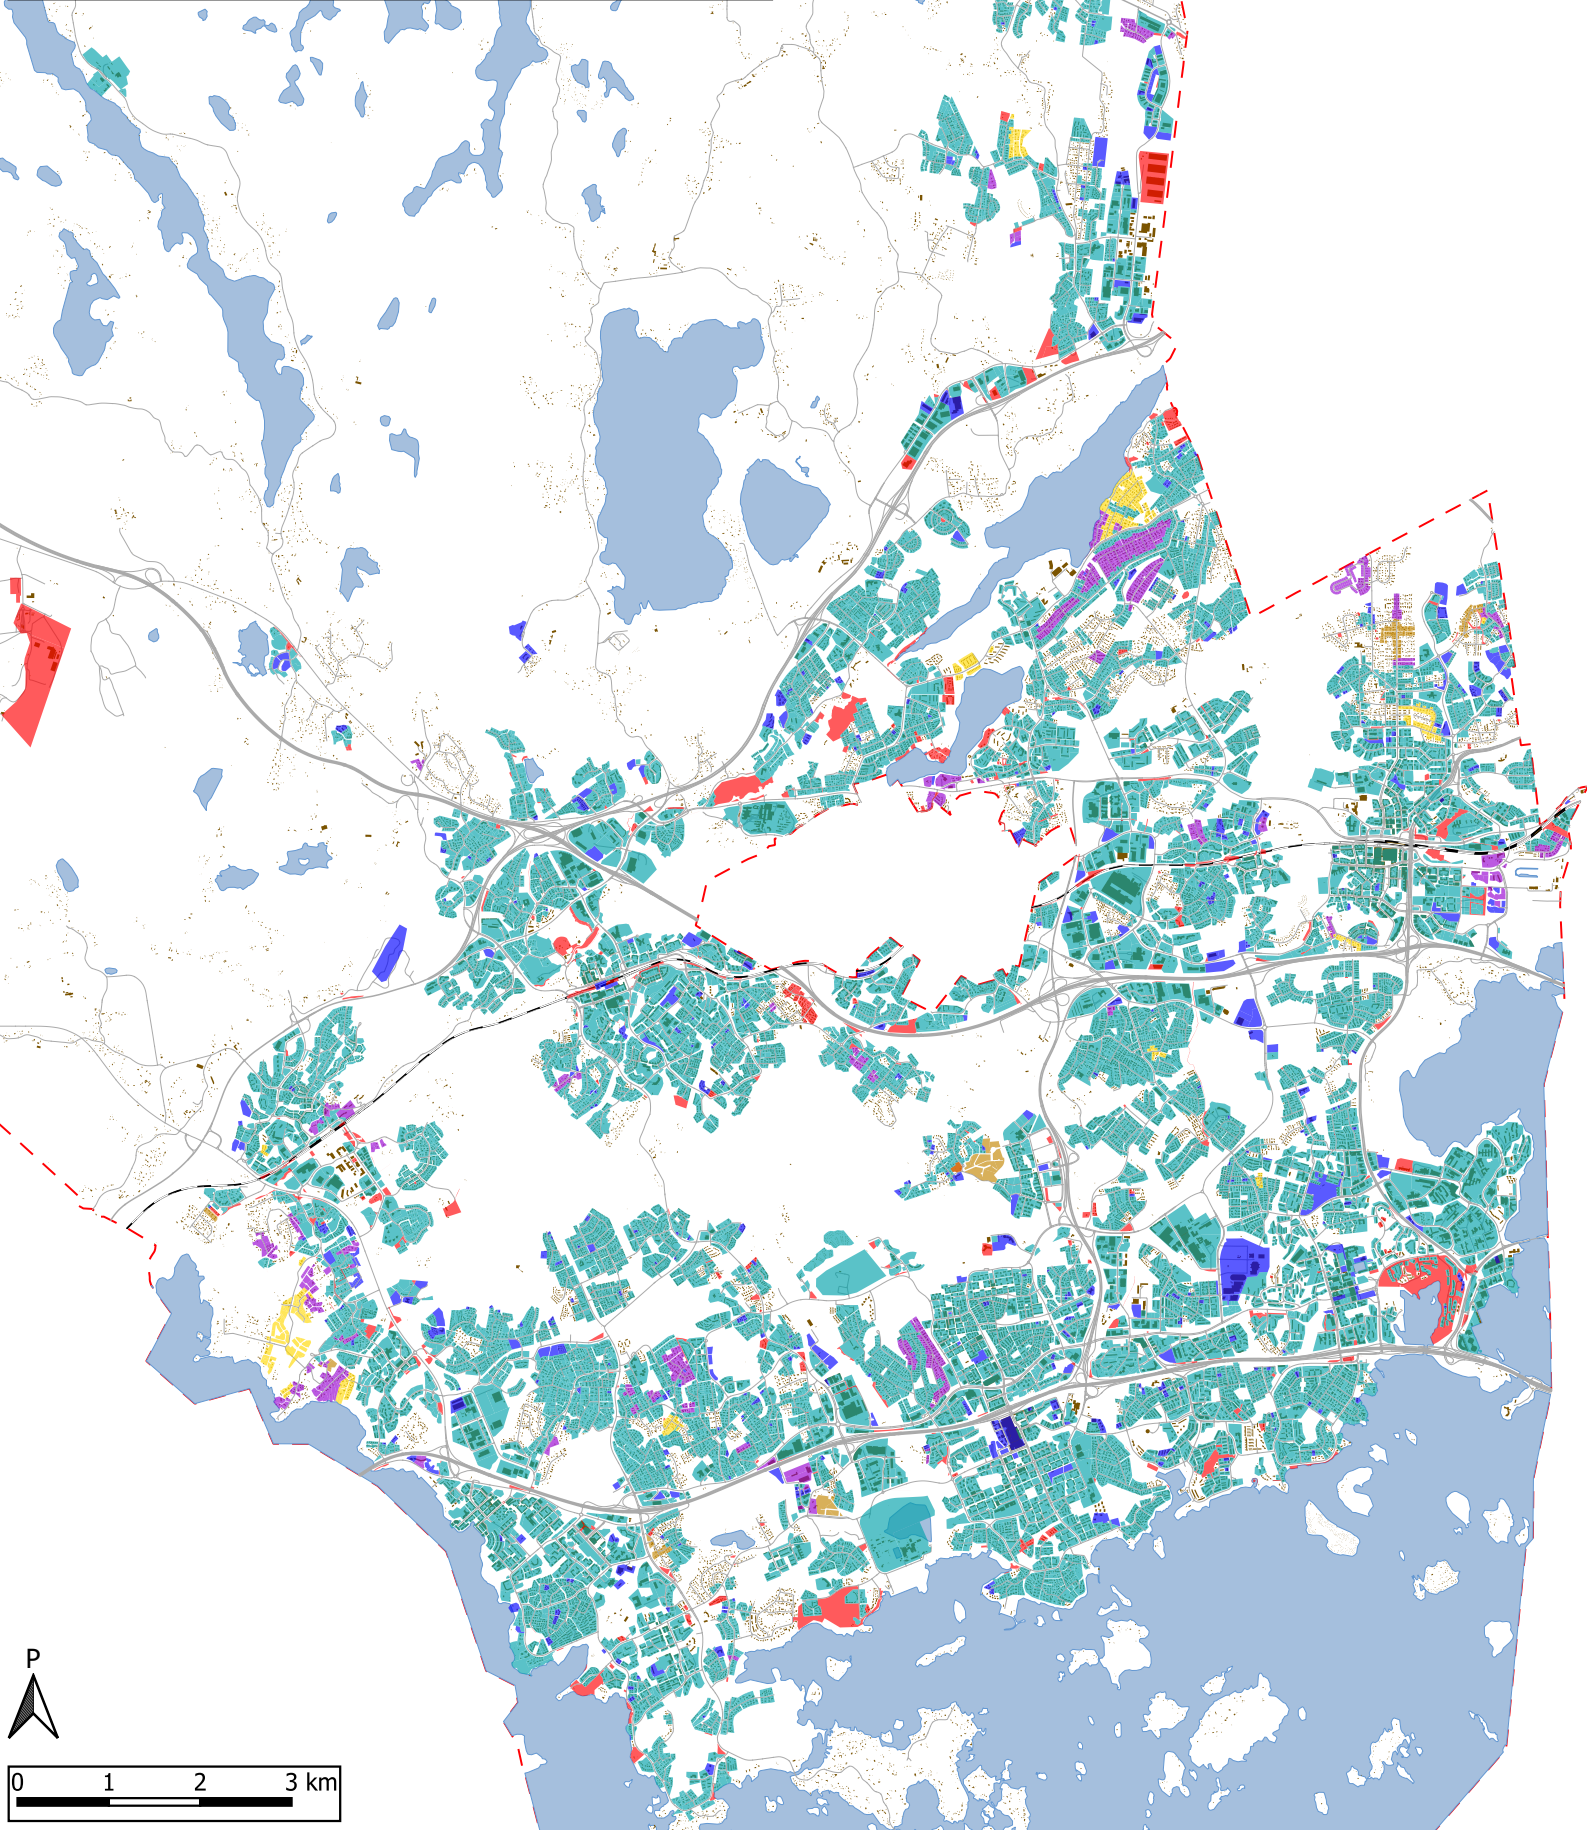

# HSY:n huleveden viemäröintialue 2020-2022 muutokset, Espoo

P