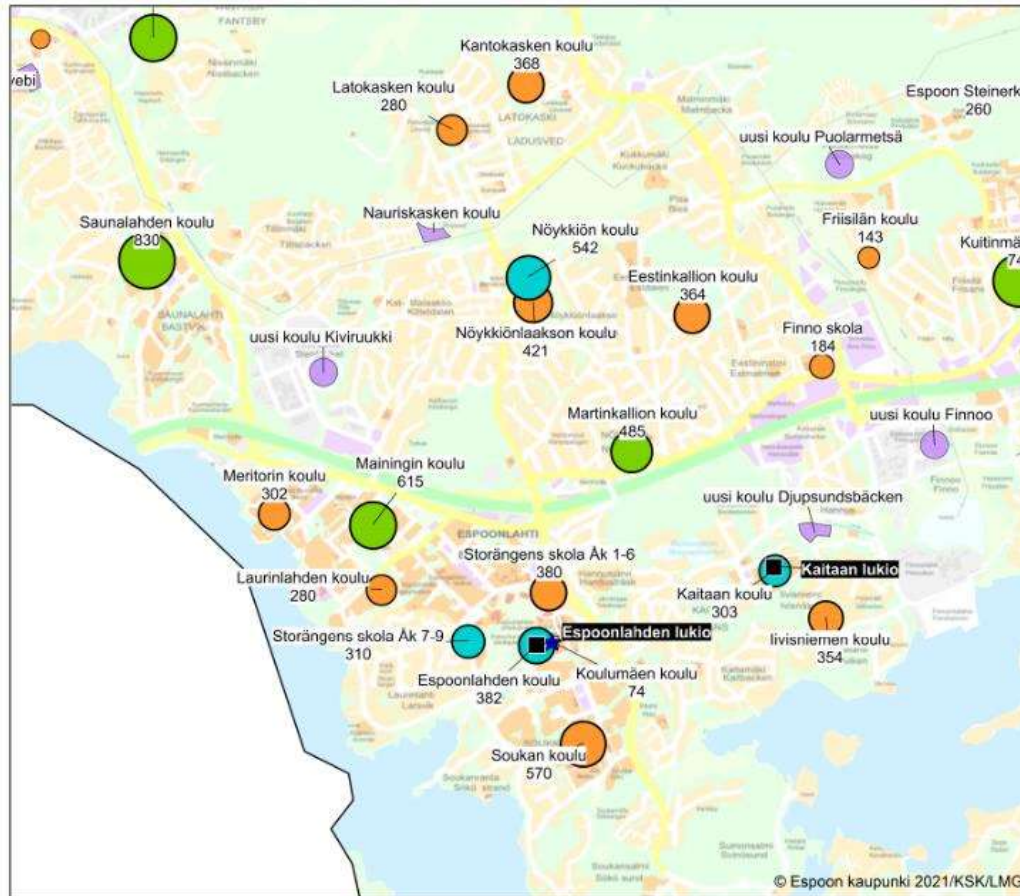

**ESPOO
ESBO**

Koulut ja koulutonttivaraukset Länsi-Espoon alueella

Opetus- ja varhaiskasvatuslautakunta
18.2.2021

Suur-Espoonlahti

Oppilaiden määrä peruskouluissa lv 2020-2021
(pallon suuruus ilmaisee oppilasmäärän)

Yläkoulu Alakoulu Yhtenäinen peruskoulu

Erityiskoulu Lukio lv 2020-2021

Koulutontti tai koulun tarve

ESPOO
ESBO

Suur-Kauklahti