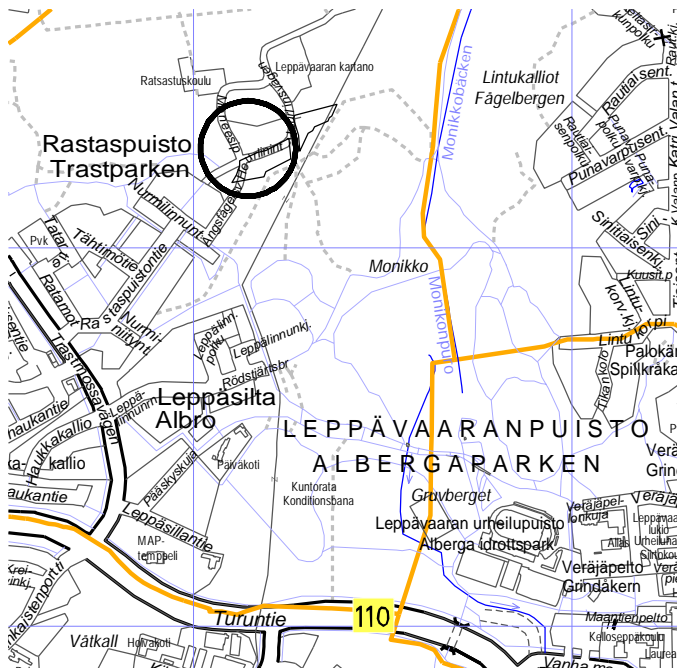

SIIRTOLAPUUTARHAN JA PALSTAVILJELYALUEEN VUOKRAUS

57. Karakallio
korttelin 57082 tuleva tontti 2
RP-1 alue

Perustettavan yhtiön lukuun

0 100 m