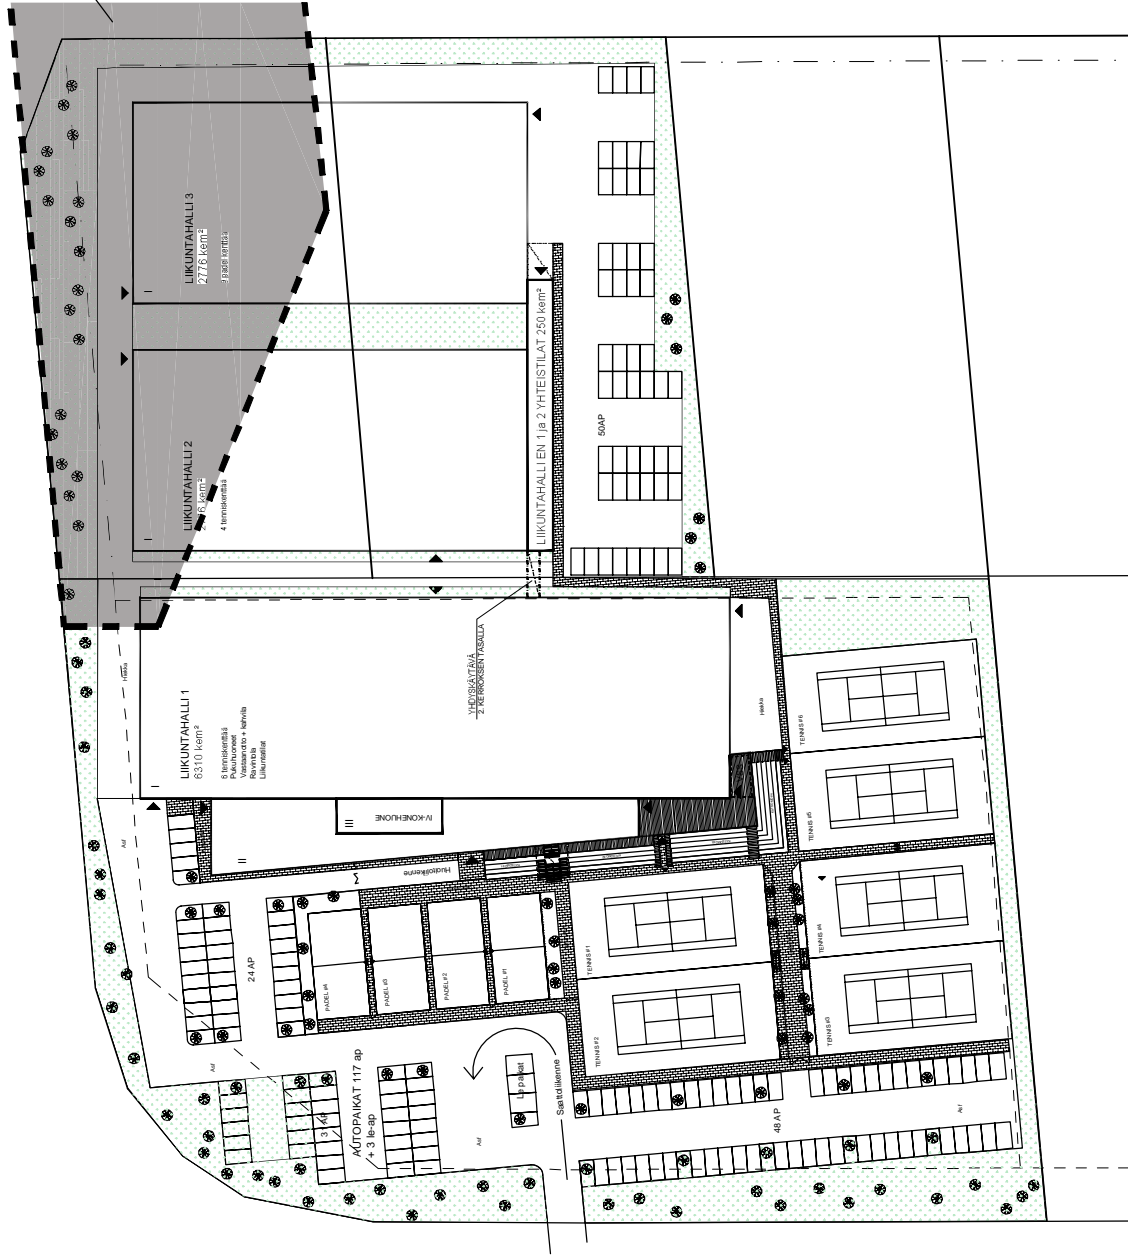

ASEMAPIIRROS 1:500
Suunnitteluvuara hakemuksen liite

Raide-Jokerin
aluevara -> 06 / 2023

KUNTA	UUSIKAUPUNKI	KUNTA	UUSIKAUPUNKI
TOIMINTALUOKKE		TOIMINTALUOKKE	JOKKERI
KUNTA-ALUE	UUSIKAUPUNKI	KUNTA-ALUE	Suomenkatu 11a
KUNTA-ALUE	Tennis Country Club	KUNTA-ALUE	Aluekoko 1500
KUNTA-ALUE		KUNTA-ALUE	ARK
KUNTA-ALUE		KUNTA-ALUE	12.2.2024
KUNTA-ALUE		KUNTA-ALUE	12.2.2024