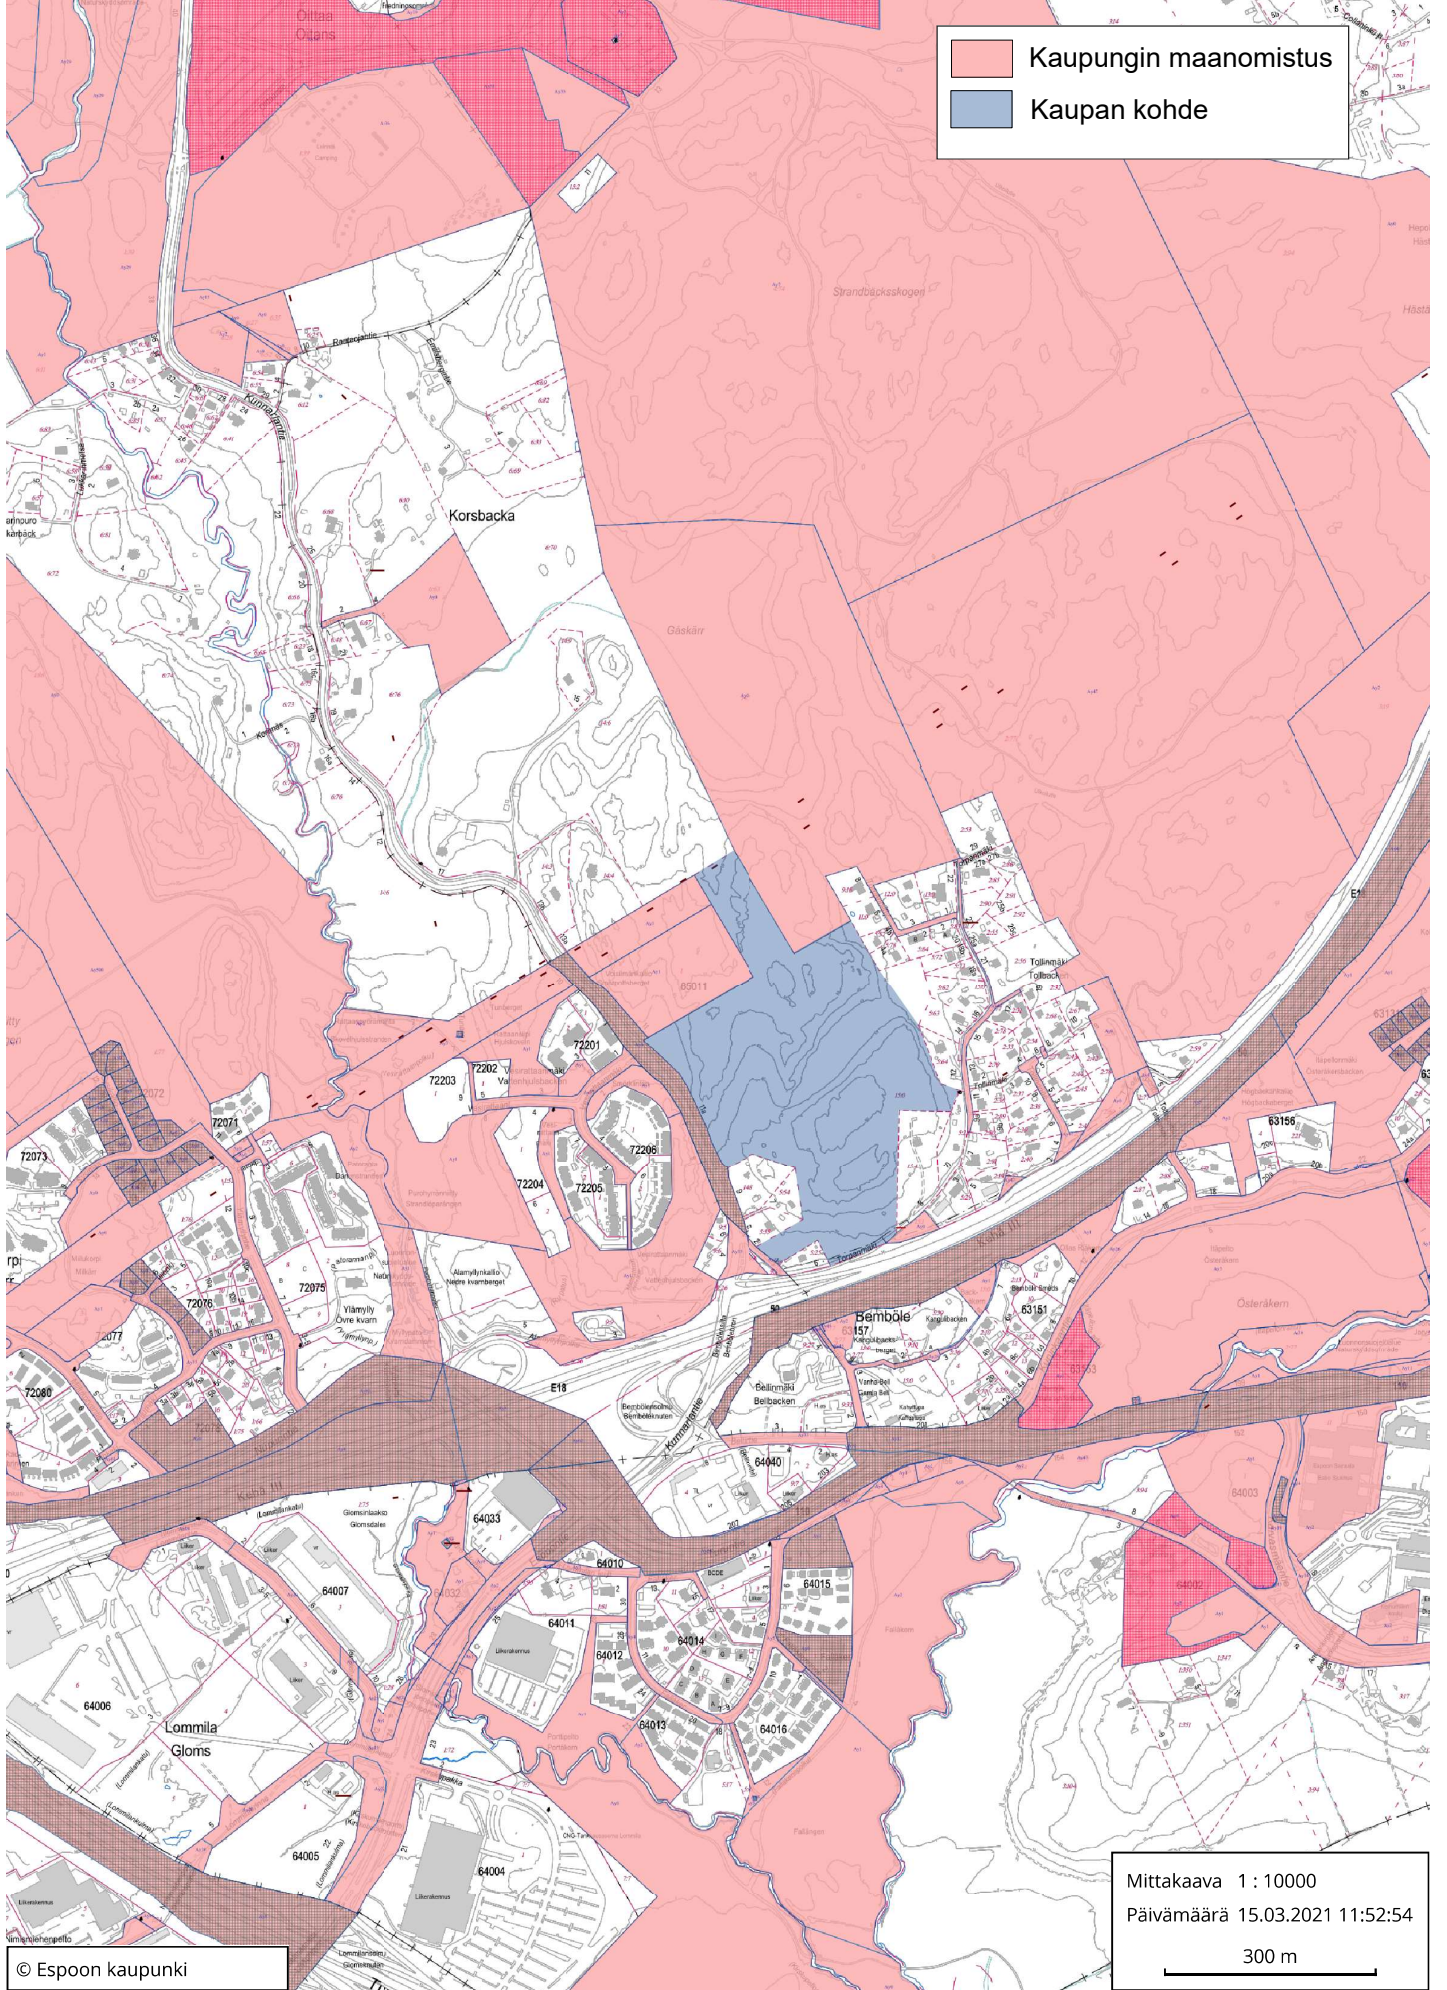

Kaupungin maanomistus  
 Kaupan kohde

© Espoon kaupunki

Mittakaava 1 : 10000  
 Päivämäärä 15.03.2021 11:52:54  
 300 m