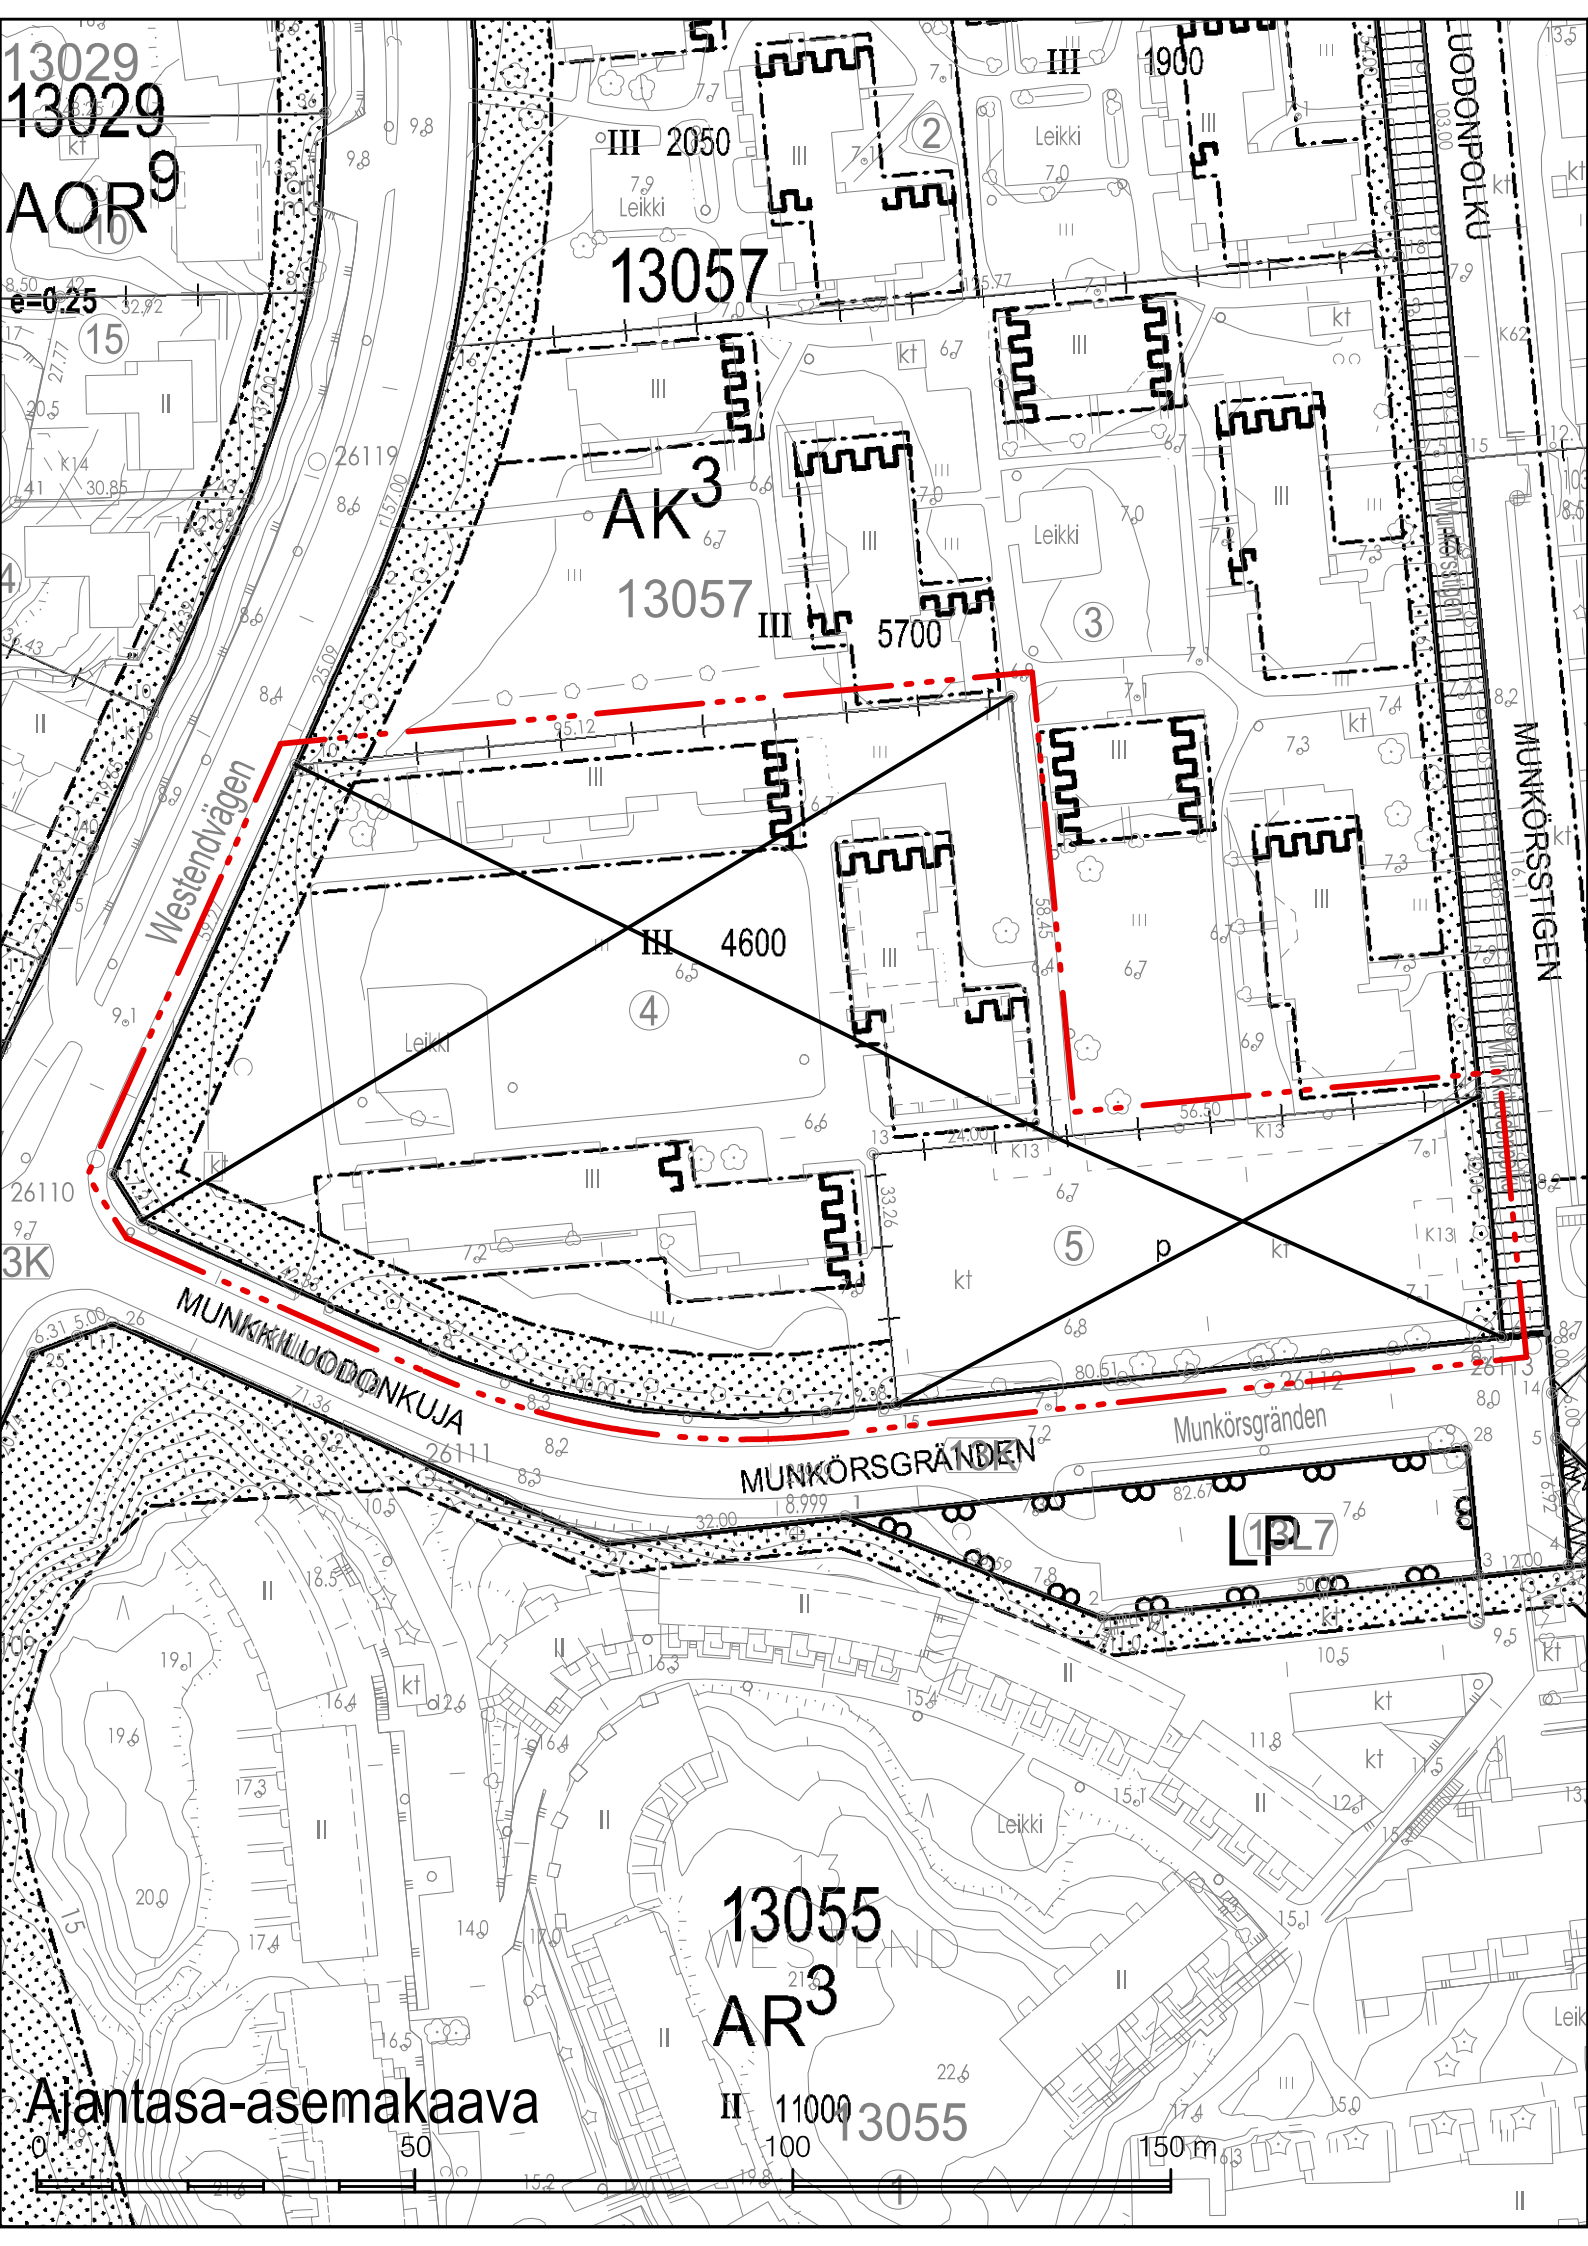

13029
13029
AOR⁹

e=0.25

13057

AK³

13057

13055

AR³

11000

13055

Ajantasa-asemakaava

150m