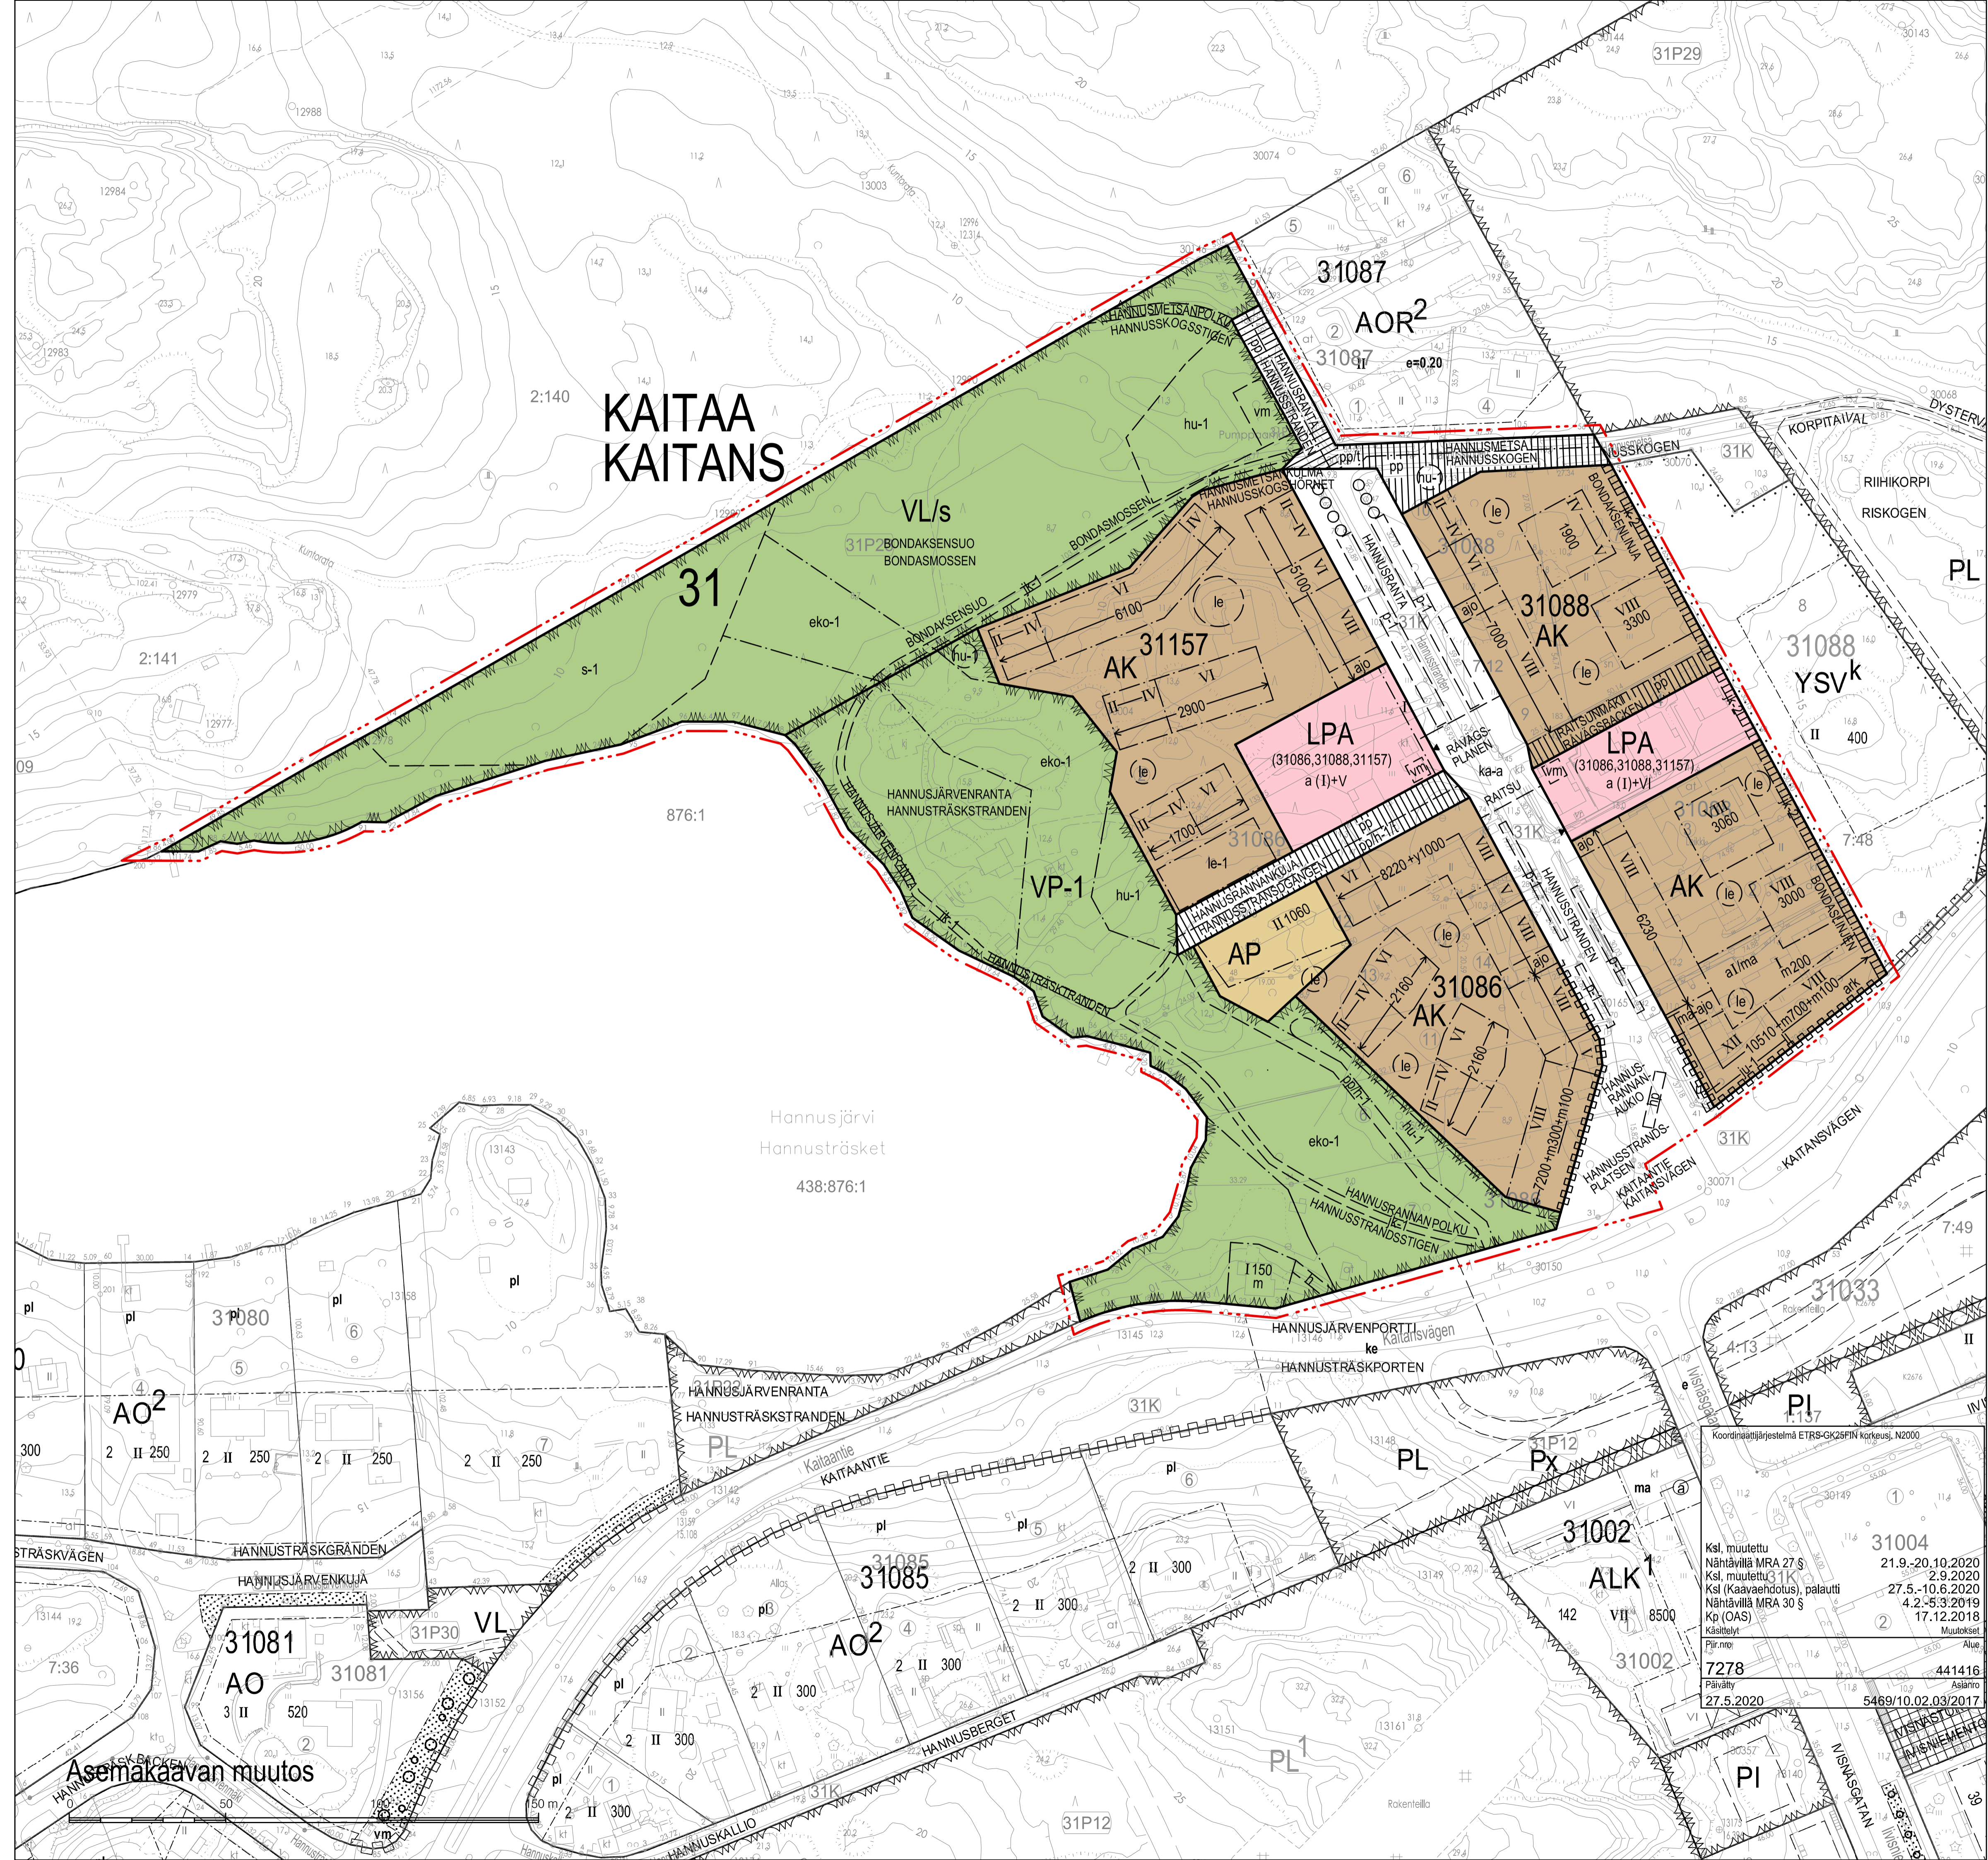

KAITAA KAITANS

Asemakaavan muutos

Koordinaattijärjestelmä ETRS-GK26FIN korkeus, N2000	
Ksl. muutettu	21.9.-20.10.2020
Nähtävillä MRA 27 §	2.9.2020
Ksl. muutettu 31 §	27.5.-10.6.2020
Ksl. (Kaavaehdotus), palautti	4.2.-5.3.2019
Nähtävillä MRA 30 §	17.12.2018
Kp (OAS)	Muutokset
Käsitellyt	Alue
Piir.nro:	Alue
7278	441416
Päiväty	Asianro
27.5.2020	5469/10.02.03/2017