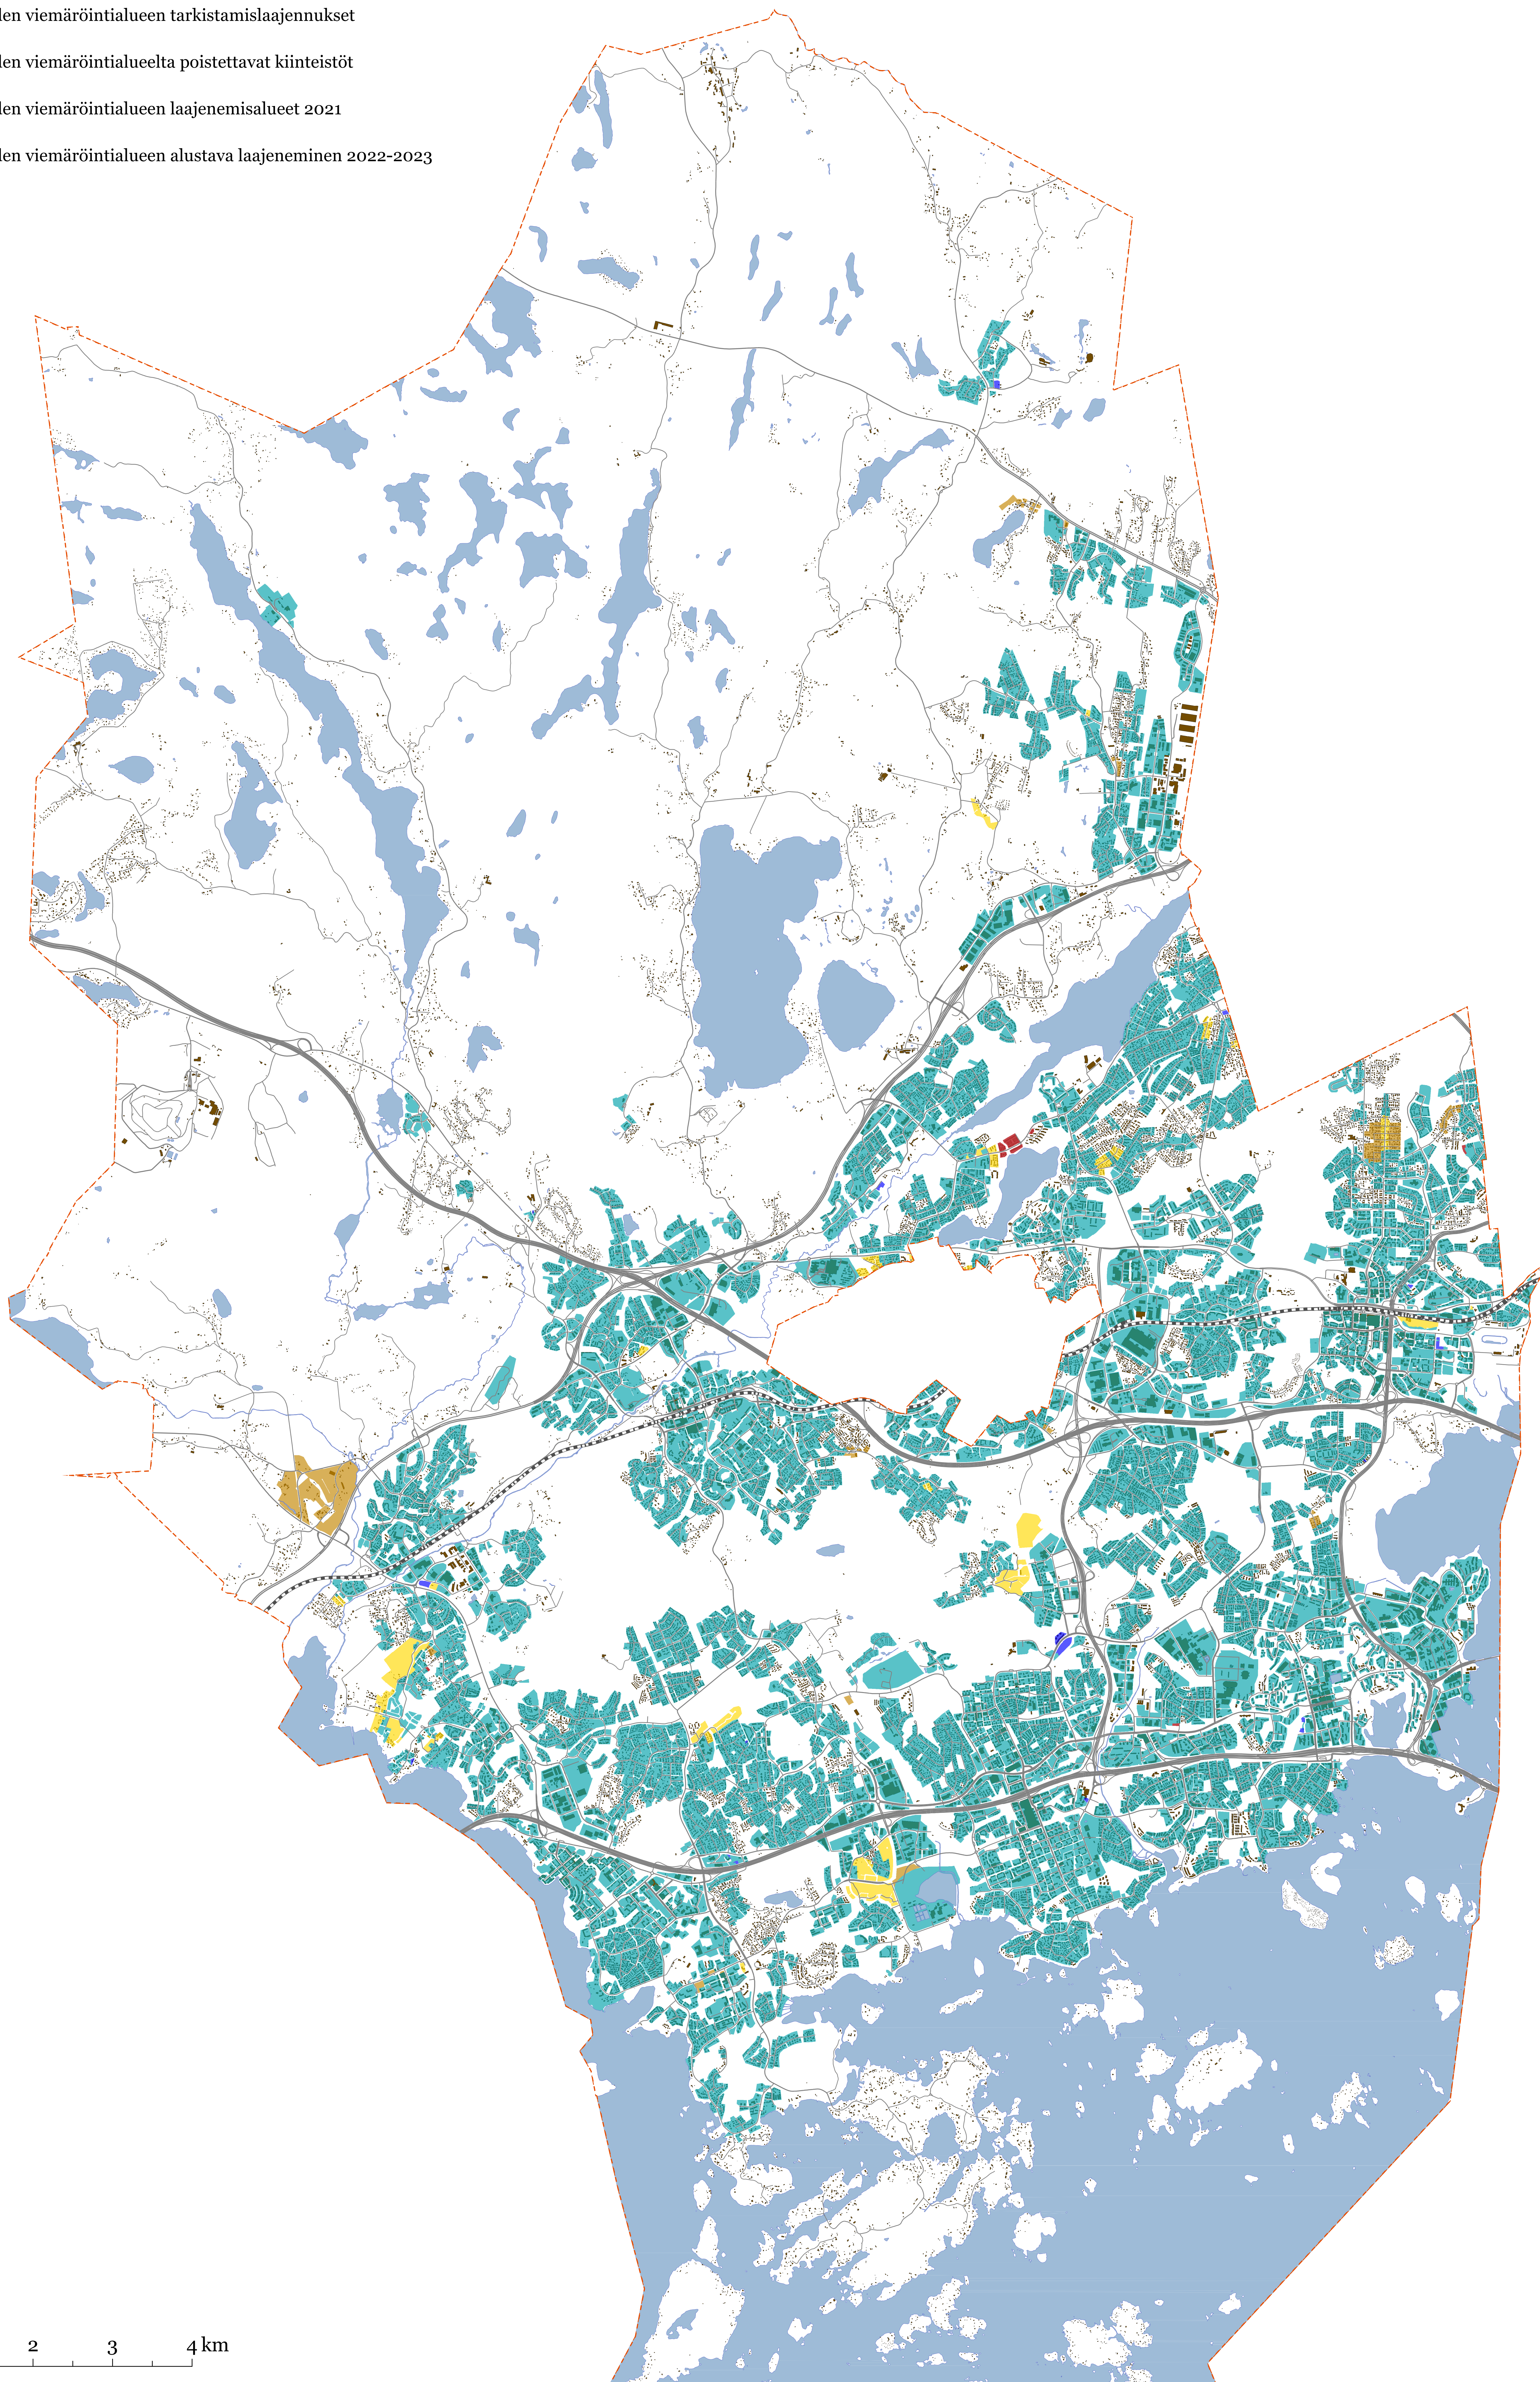

-  Kunnan raja
-  Huleveden viemäröintialue 2020
-  Huleveden viemäröintialueen tarkistamislajennukset
-  Huleveden viemäröintialueelta poistettavat kiinteistöt
-  Huleveden viemäröintialueen laajenemisaueet 2021
-  Huleveden viemäröintialueen alustava laajeneminen 2022-2023

0 0,5 1 2 3 4 km