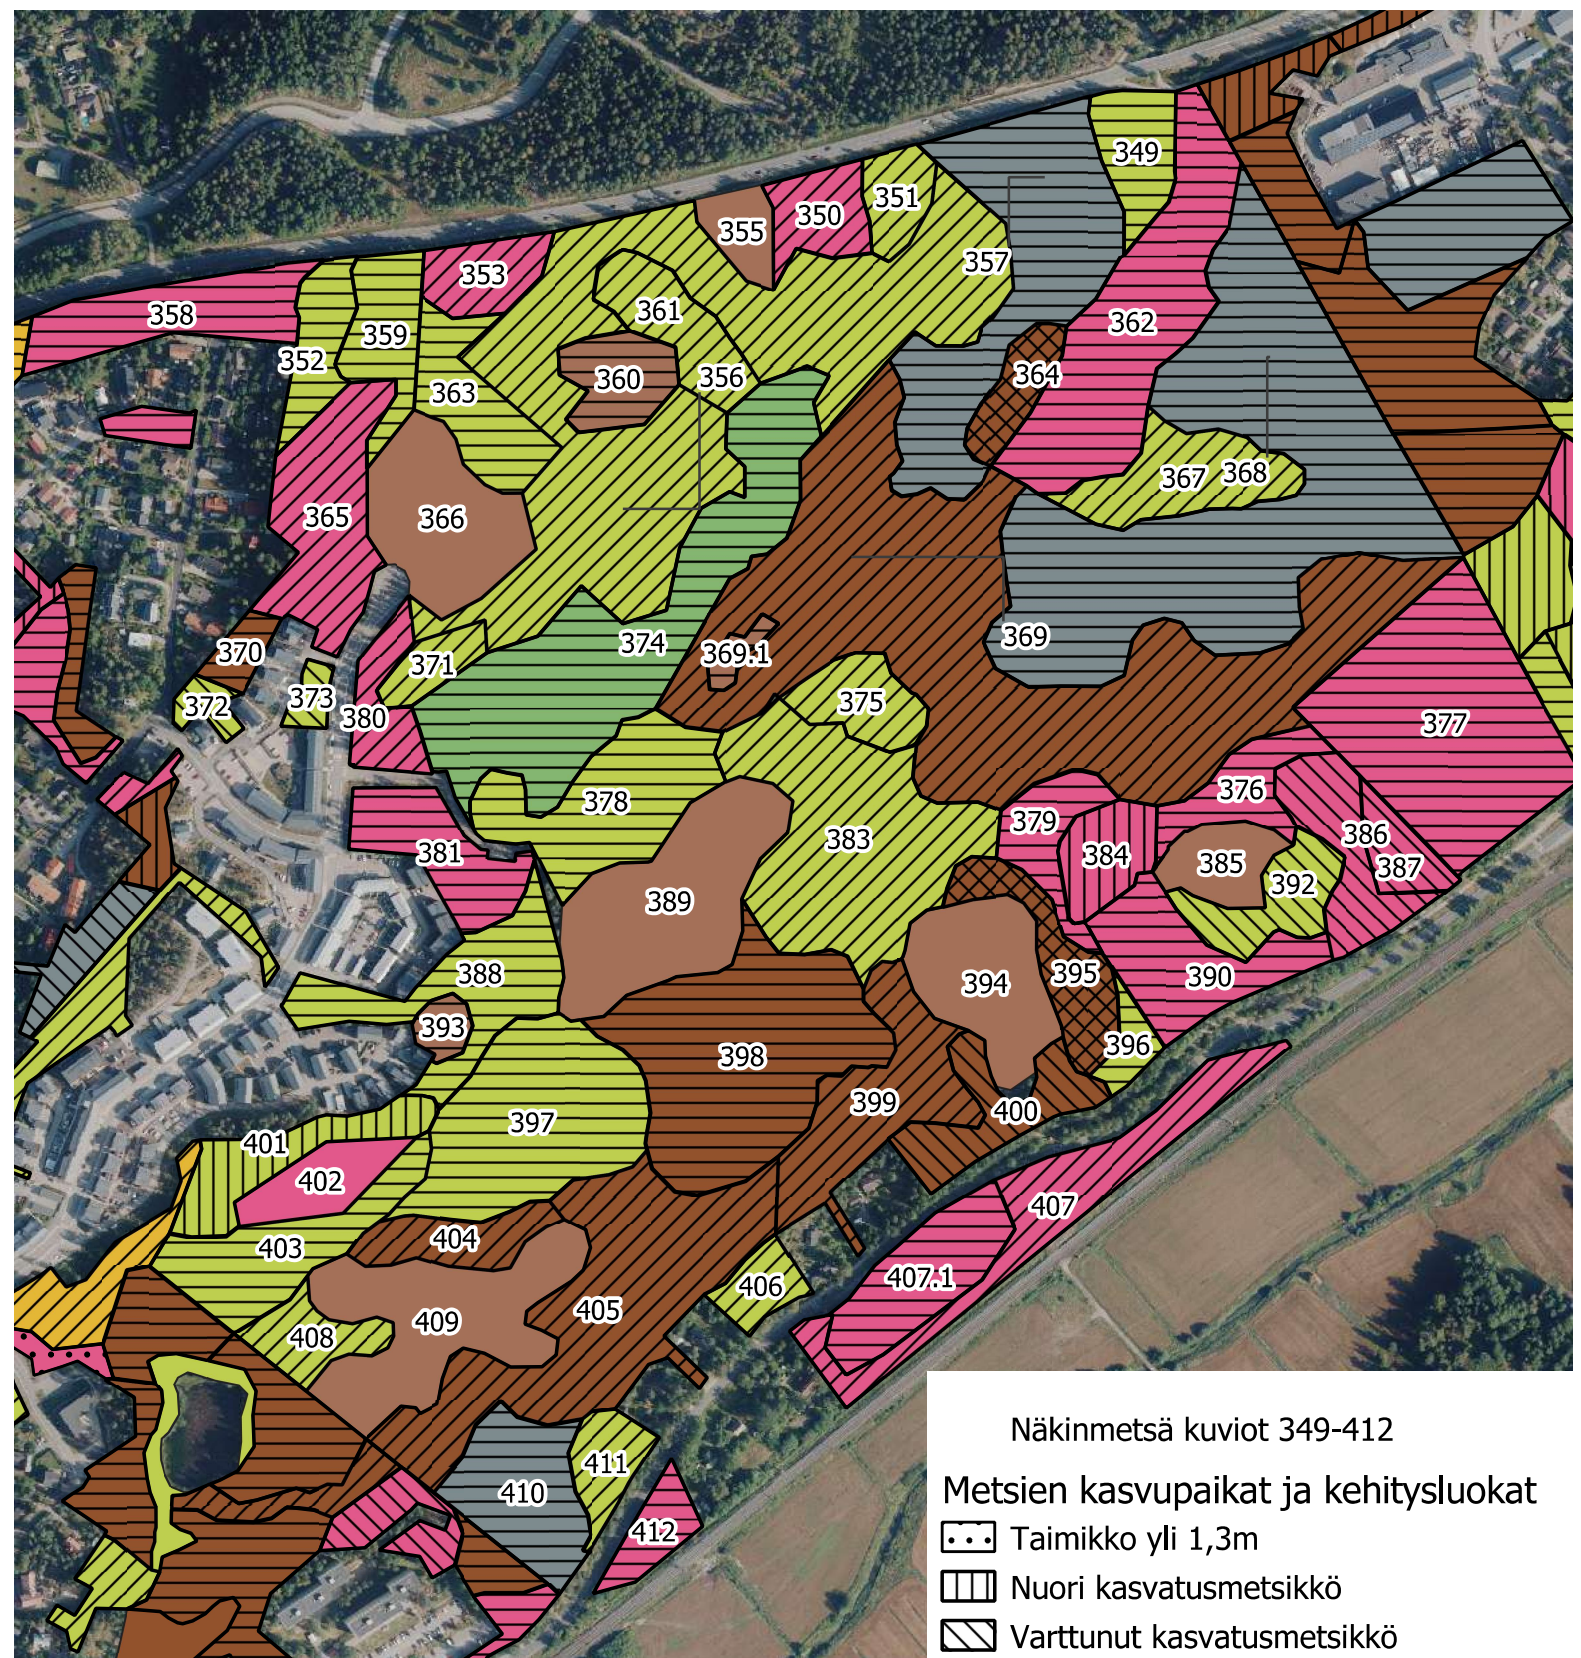

Keski-Espoon luonnon- ja maisemanhoitosuunnitelma 2022-2032

Liite 3 Metsien kehitysluokat ja kasvupaikat kaupunginosittain

Sepänkylä kuviot 265-316

Metsien kasvupaikat ja kehitysluokat

-  Taimikko yli 1,3m
-  Nuori kasvatusmetsikkö
-  Varttunut kasvatusmetsikkö
-  Uudistuskypsä metsikkö
-  Eri-ikäisrakenteinen metsikkö
-  Ylispuustoinen taimikko
-  Siemenpuumetsikkö
-  Lehto
-  Lehtomainen kangas
-  Tuore kangas
-  Kuivahko kangas
-  Kuiva kangas

Keski-Espoon luonnon- ja maisemanhoitosuunnitelma 2022-2032

Liite 3 Metsien kehitysluokat ja kasvupaikat kaupunginosittain

Kuurinniitty kuviot 317-348,1

Metsien kasvupaikat ja kehitysluokat

-  Taimikko yli 1,3m
-  Nuori kasvatusmetsikkö
-  Varttunut kasvatusmetsikkö
-  Uudistuskypsä metsikkö
-  Eri-ikäisrakenteinen metsikkö
-  Ylispuustoinen taimikko
-  Siemenpuumetsikkö
-  Lehto
-  Lehtomainen kangas
-  Tuore kangas
-  Kuivahko kangas
-  Kuiva kangas