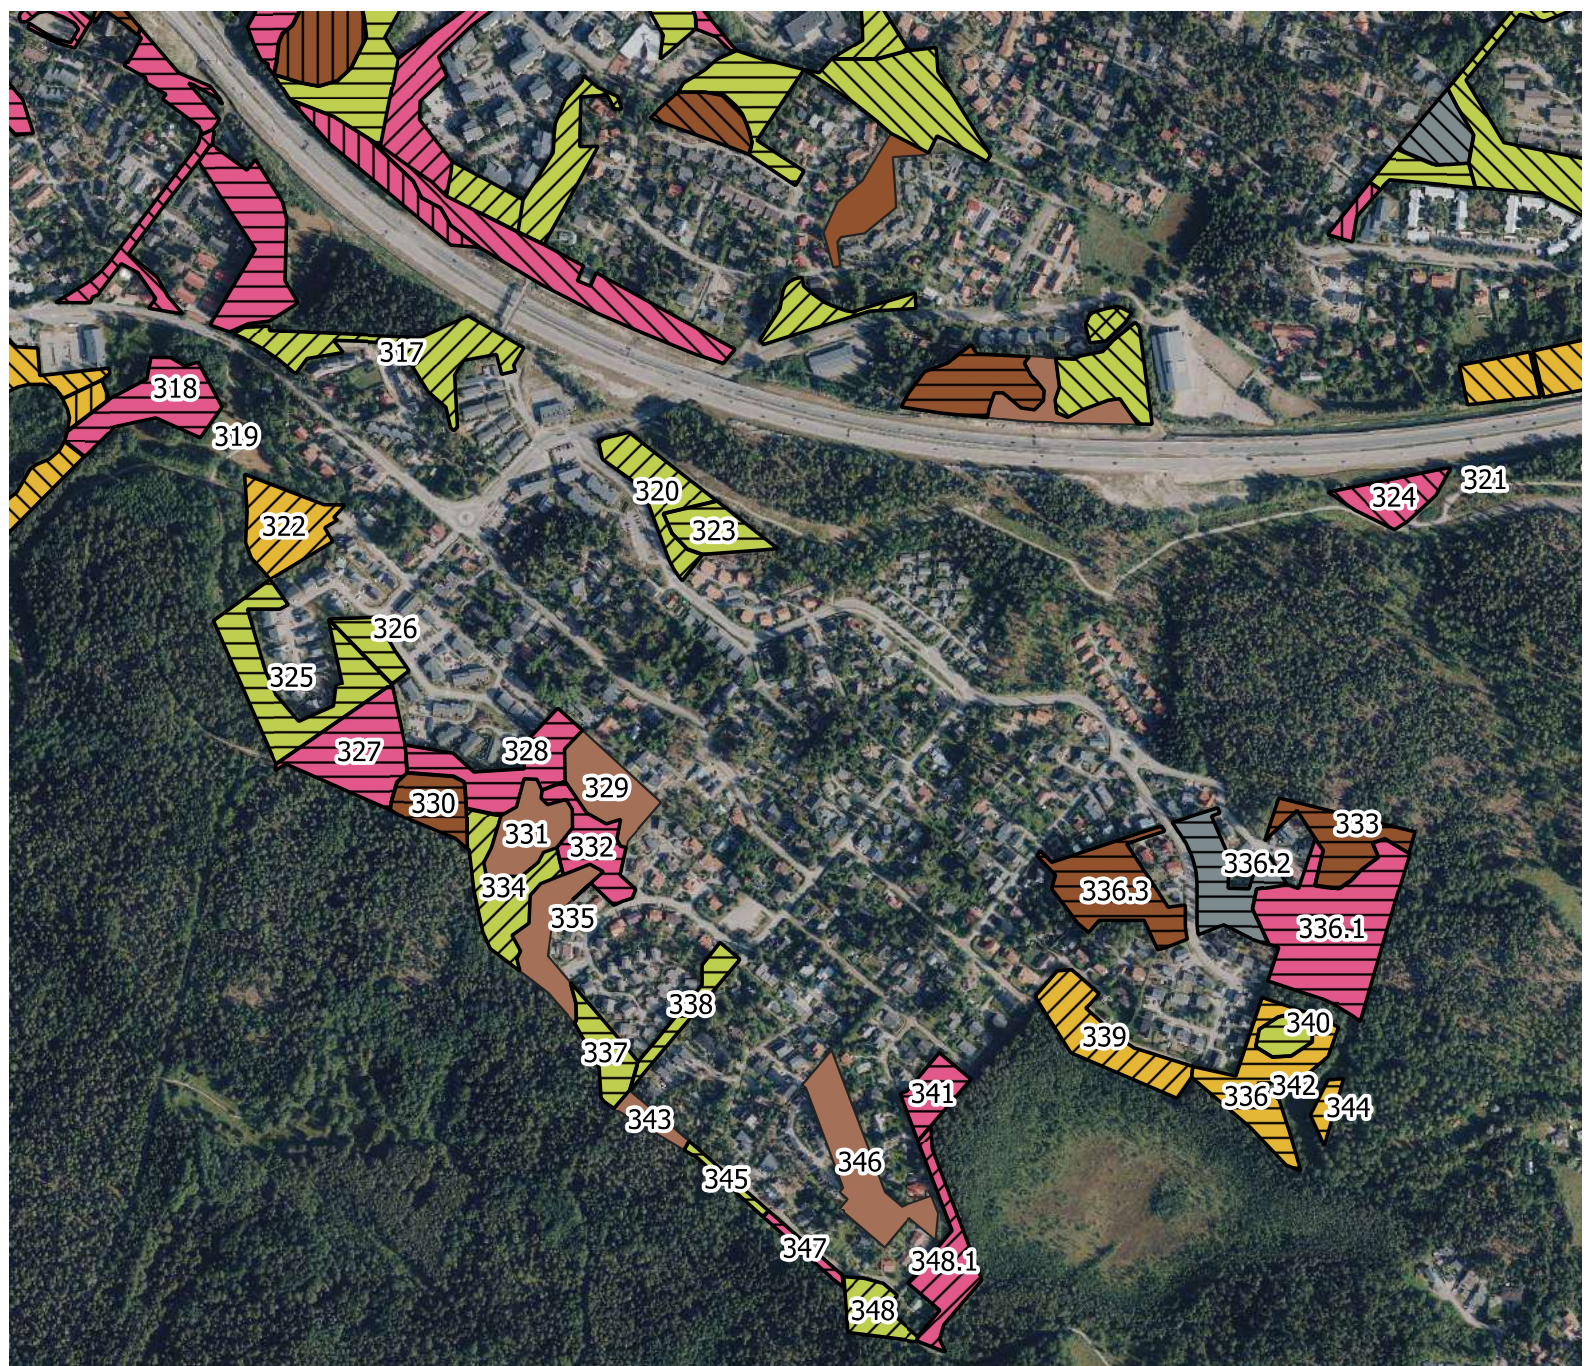

Keski-Espoon luonnon- ja maisemanhoitosuunnitelma 2022-2032

Liite 3 Metsien kehitysluokat ja kasvupaikat kaupunginosittain

Espeen keskus kuviot 98-264

Metsien kasvupaikat ja kehitysluokat

-  Taimikko yli 1,3m
-  Nuori kasvatusmetsikkö
-  Varttunut kasvatusmetsikkö
-  Uudistuskypsä metsikkö
-  Eri-ikäisrakenteinen metsikkö
-  Ylispuustoinen taimikko
-  Siemenpuumetsikkö
-  Lehto
-  Lehtomainen kangas
-  Tuore kangas
-  Kuivahko kangas
-  Kuiva kangas

Keski-Espoon luonnon- ja maisemanhoitosuunnitelma 2022-2032

Liite 3 Metsien kehitysluokat ja kasvupaikat kaupunginosittain

Sepänkylä kuviot 265-316

Metsien kasvupaikat ja kehitysluokat

-  Taimikko yli 1,3m
-  Nuori kasvatusmetsikkö
-  Varttunut kasvatusmetsikkö
-  Uudistuskypsä metsikkö
-  Eri-ikäisrakenteinen metsikkö
-  Ylispuustoinen taimikko
-  Siemenpuumetsikkö
-  Lehto
-  Lehtomainen kangas
-  Tuore kangas
-  Kuivahko kangas
-  Kuiva kangas

Kauklahti kuviot 413-519

Metsien kasvupaikat ja kehitysluokat

-  Taimikko yli 1,3m
-  Nuori kasvatusmetsikkö
-  Varttunut kasvatusmetsikkö
-  Uudistuskypä metsikkö
-  Eri-ikäisrakenteinen metsikkö
-  Ylispuustoinen taimikko
-  Siemenpuumetsikkö
-  Lehto
-  Lehtomainen kangas
-  Tuore kangas
-  Kuivahko kangas
-  Kuiva kangas