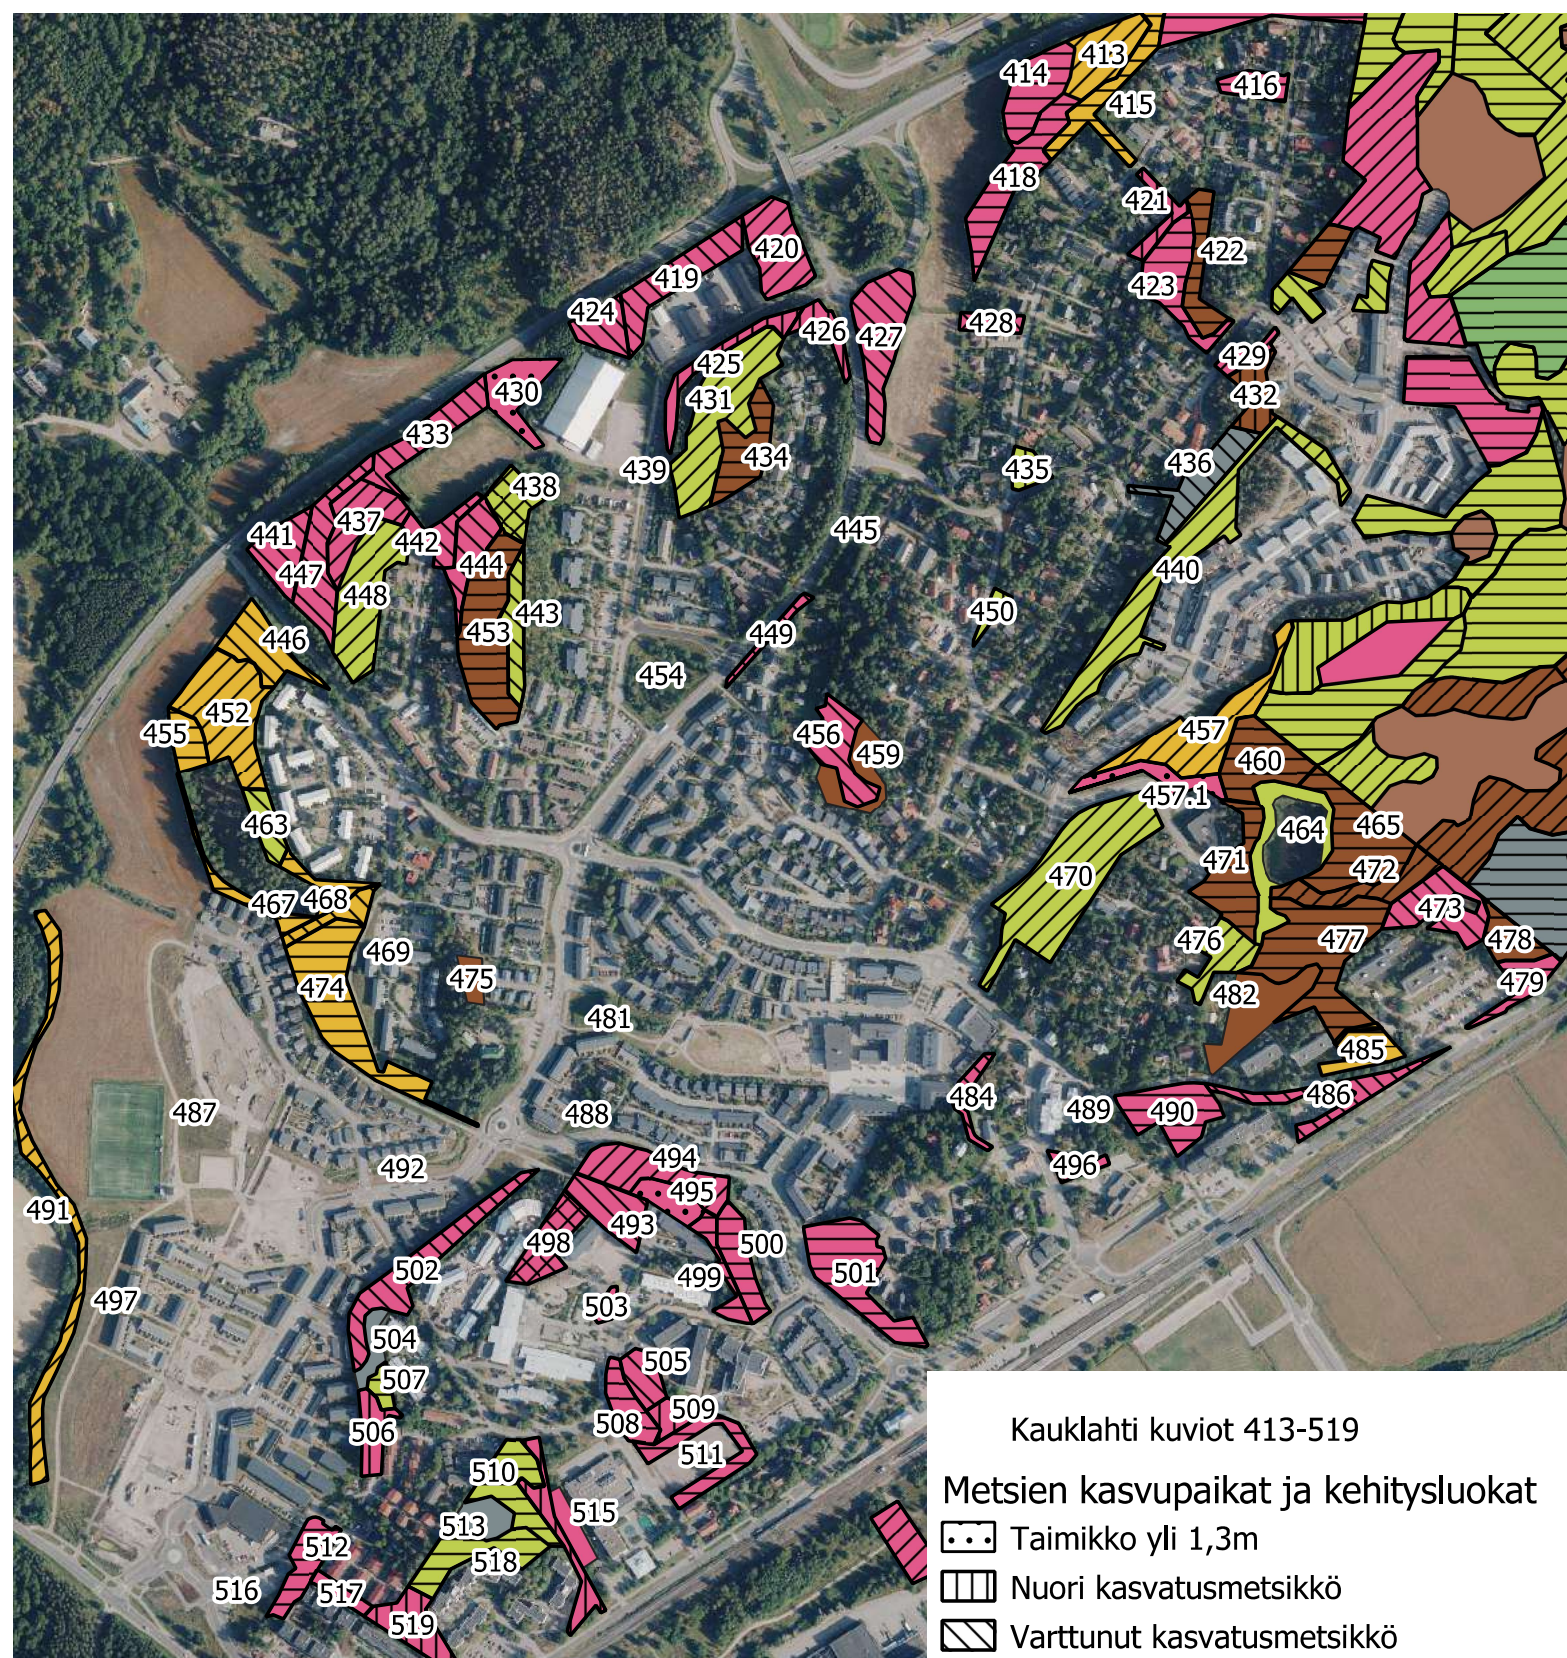

Keski-Espoon luonnon- ja maisemanhoitosuunnitelma 2022-2032

Liite 3 Metsien kehitysluokat ja kasvupaikat kaupunginosittain

Kauklahti kuviot 413-519

Metsien kasvupaikat ja kehitysluokat

- Taimikko yli 1,3m
- Nuori kasvatusmetsikkö
- Varttunut kasvatusmetsikkö
- Uudistuskypä metsikkö
- Eri-ikäisrakenteinen metsikkö
- Ylispuustoinen taimikko
- Siemenpuumetsikkö
- Lehto
- Lehtomainen kangas
- Tuore kangas
- Kuivahko kangas
- Kuiva kangas