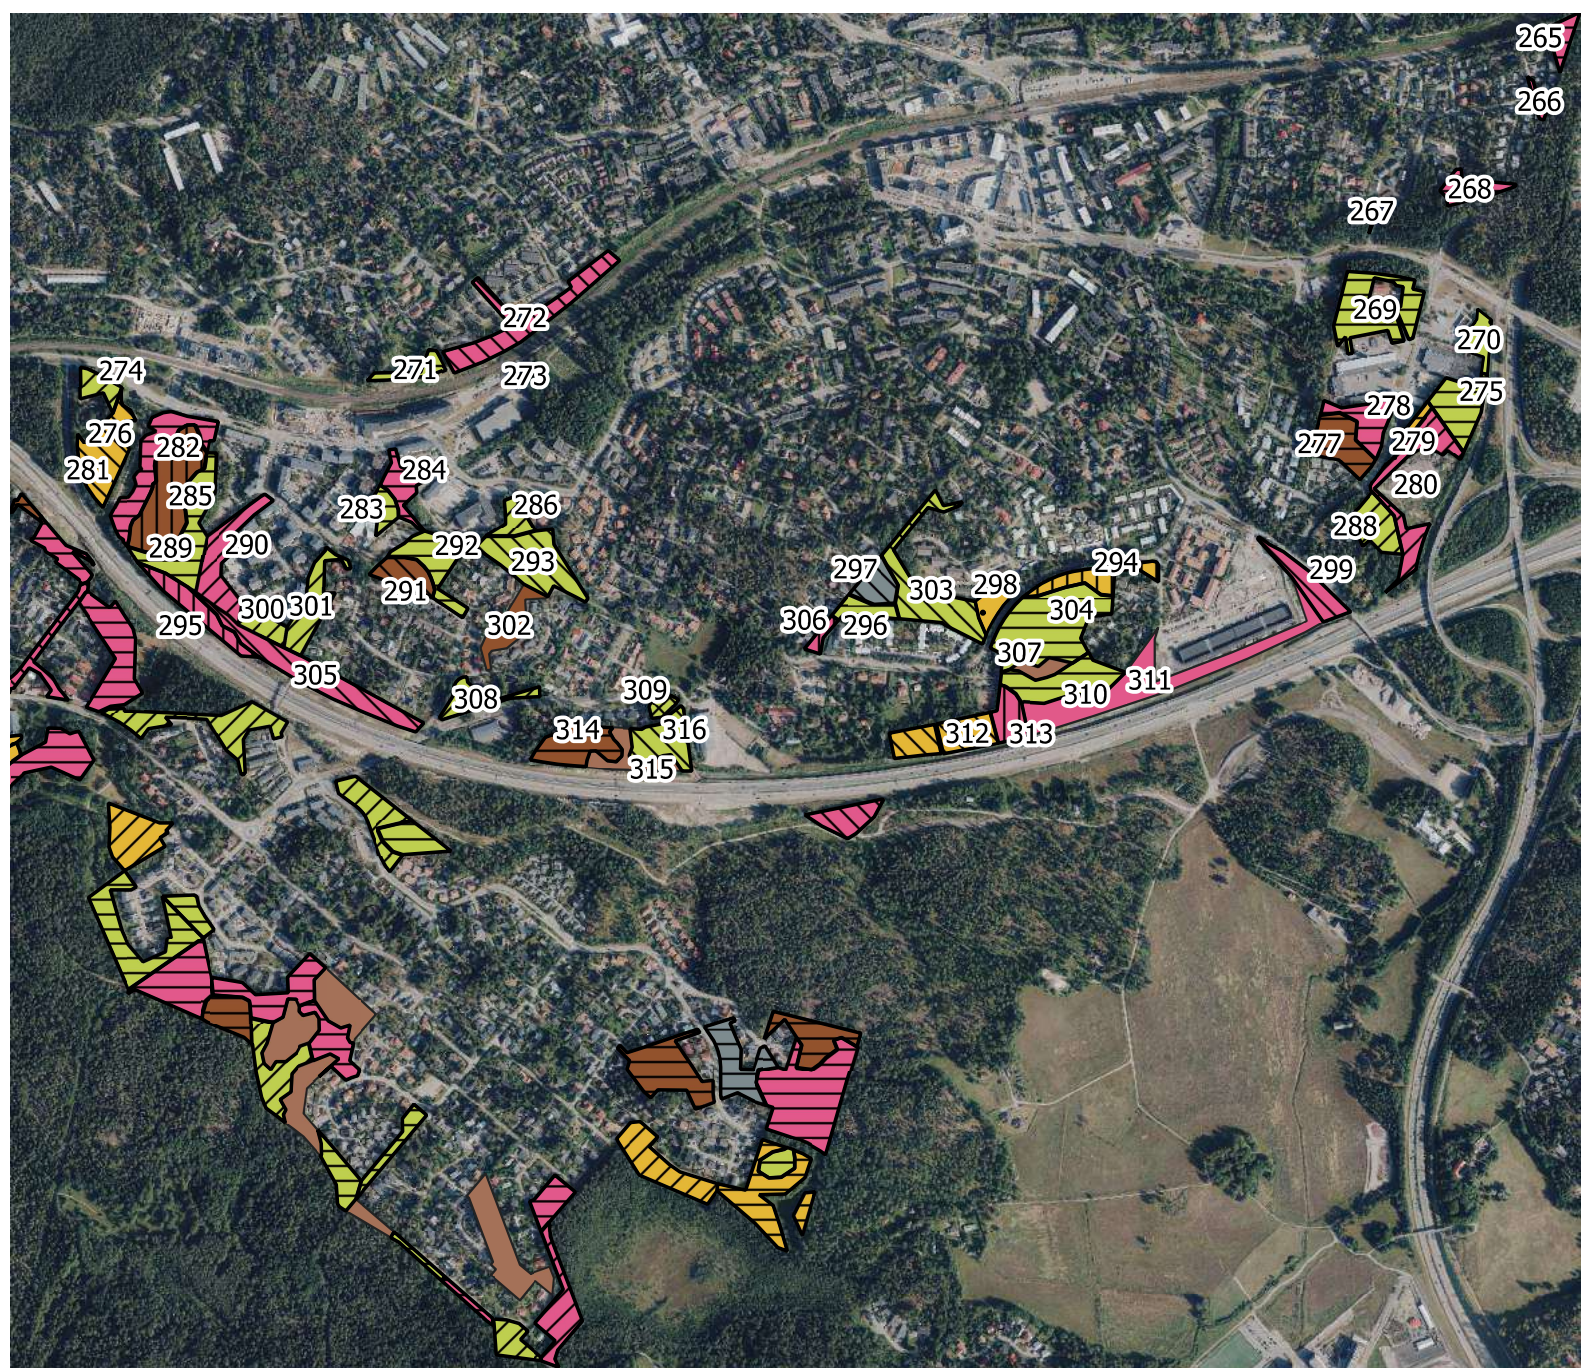

Keski-Espoon luonnon- ja maisemanhoitosuunnitelma 2022-2032

Liite 3 Metsien kehitysluokat ja kasvupaikat kaupunginosittain

Muurala kuviot 1-97

Metsien kasvupaikat ja kehitysluokat

- Taimikko yli 1,3m
- Nuori kasvatusmetsikkö
- Varttunut kasvatusmetsikkö
- Uudistuskypsä metsikkö
- Eri-ikäisrakenteinen metsikkö
- Ylispuustoinen taimikko
- Siemenpuumetsikkö
- Lehto
- Lehtomainen kangas
- Tuore kangas
- Kuivahko kangas
- Kuiva kangas

Keski-Espoon luonnon- ja maisemanhoitosuunnitelma 2022-2032

Liite 3 Metsien kehitysluokat ja kasvupaikat kaupunginosittain

Espeen keskus kuviot 98-264

Metsien kasvupaikat ja kehitysluokat

-  Taimikko yli 1,3m
-  Nuori kasvatusmetsikkö
-  Varttunut kasvatusmetsikkö
-  Uudistuskypsä metsikkö
-  Eri-ikäisrakenteinen metsikkö
-  Ylispuustoinen taimikko
-  Siemenpuumetsikkö
-  Lehto
-  Lehtomainen kangas
-  Tuore kangas
-  Kuivahko kangas
-  Kuiva kangas

Keski-Espoon luonnon- ja maisemanhoitosuunnitelma 2022-2032

Liite 3 Metsien kehitysluokat ja kasvupaikat kaupunginosittain

Sepänkylä kuviot 265-316

Metsien kasvupaikat ja kehitysluokat

-  Taimikko yli 1,3m
-  Nuori kasvatusmetsikkö
-  Varttunut kasvatusmetsikkö
-  Uudistuskypsä metsikkö
-  Eri-ikäisrakenteinen metsikkö
-  Ylispuustoinen taimikko
-  Siemenpuumetsikkö
-  Lehto
-  Lehtomainen kangas
-  Tuore kangas
-  Kuivahko kangas
-  Kuiva kangas

Kauklahti kuviot 413-519

Metsien kasvupaikat ja kehitysluokat

-  Taimikko yli 1,3m
-  Nuori kasvatusmetsikkö
-  Varttunut kasvatusmetsikkö
-  Uudistuskypä metsikkö
-  Eri-ikäisrakenteinen metsikkö
-  Ylispuustoinen taimikko
-  Siemenpuumetsikkö
-  Lehto
-  Lehtomainen kangas
-  Tuore kangas
-  Kuivahko kangas
-  Kuiva kangas