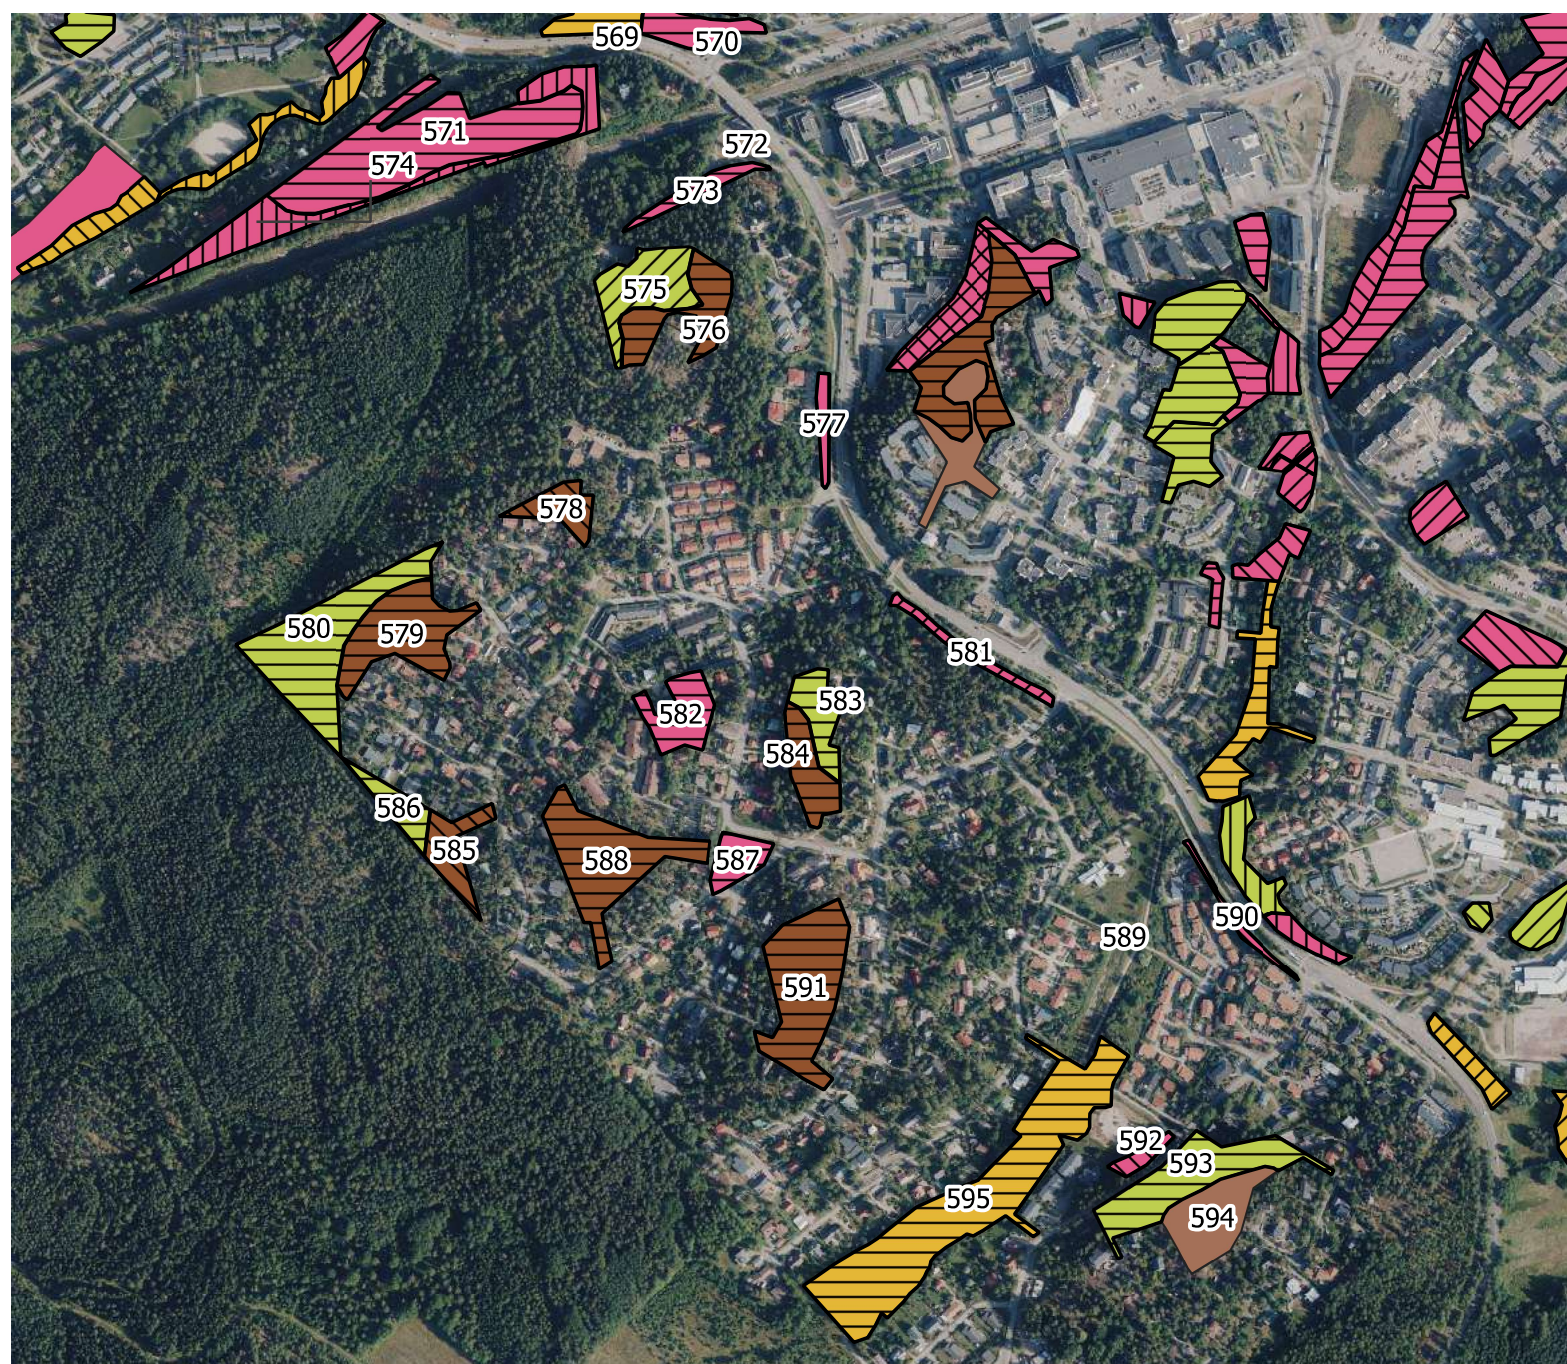

Kauklahti kuviot 413-519

Metsien kasvupaikat ja kehitysluokat

-  Taimikko yli 1,3m
-  Nuori kasvatusmetsikkö
-  Varttunut kasvatusmetsikkö
-  Uudistuskypä metsikkö
-  Eri-ikäisrakenteinen metsikkö
-  Ylispuustoinen taimikko
-  Siemenpuumetsikkö
-  Lehto
-  Lehtomainen kangas
-  Tuore kangas
-  Kuivahko kangas
-  Kuiva kangas

Keski-Espoon luonnon- ja maisemanhoitosuunnitelma 2022-2032

Liite 3 Metsien kehitysluokat ja kasvupaikat kaupunginosittain

Vanttila kuviot 521-568

Metsien kasvupaikat ja kehitysluokat

- Taimikko yli 1,3m
- Nuori kasvatusmetsikkö
- Varttunut kasvatusmetsikkö
- Uudistuskypsä metsikkö
- Eri-ikäisrakenteinen metsikkö
- Ylispuustoinen taimikko
- Siemenpuumetsikkö
- Lehto
- Lehtomainen kangas
- Tuore kangas
- Kuivahko kangas
- Kuiva kangas