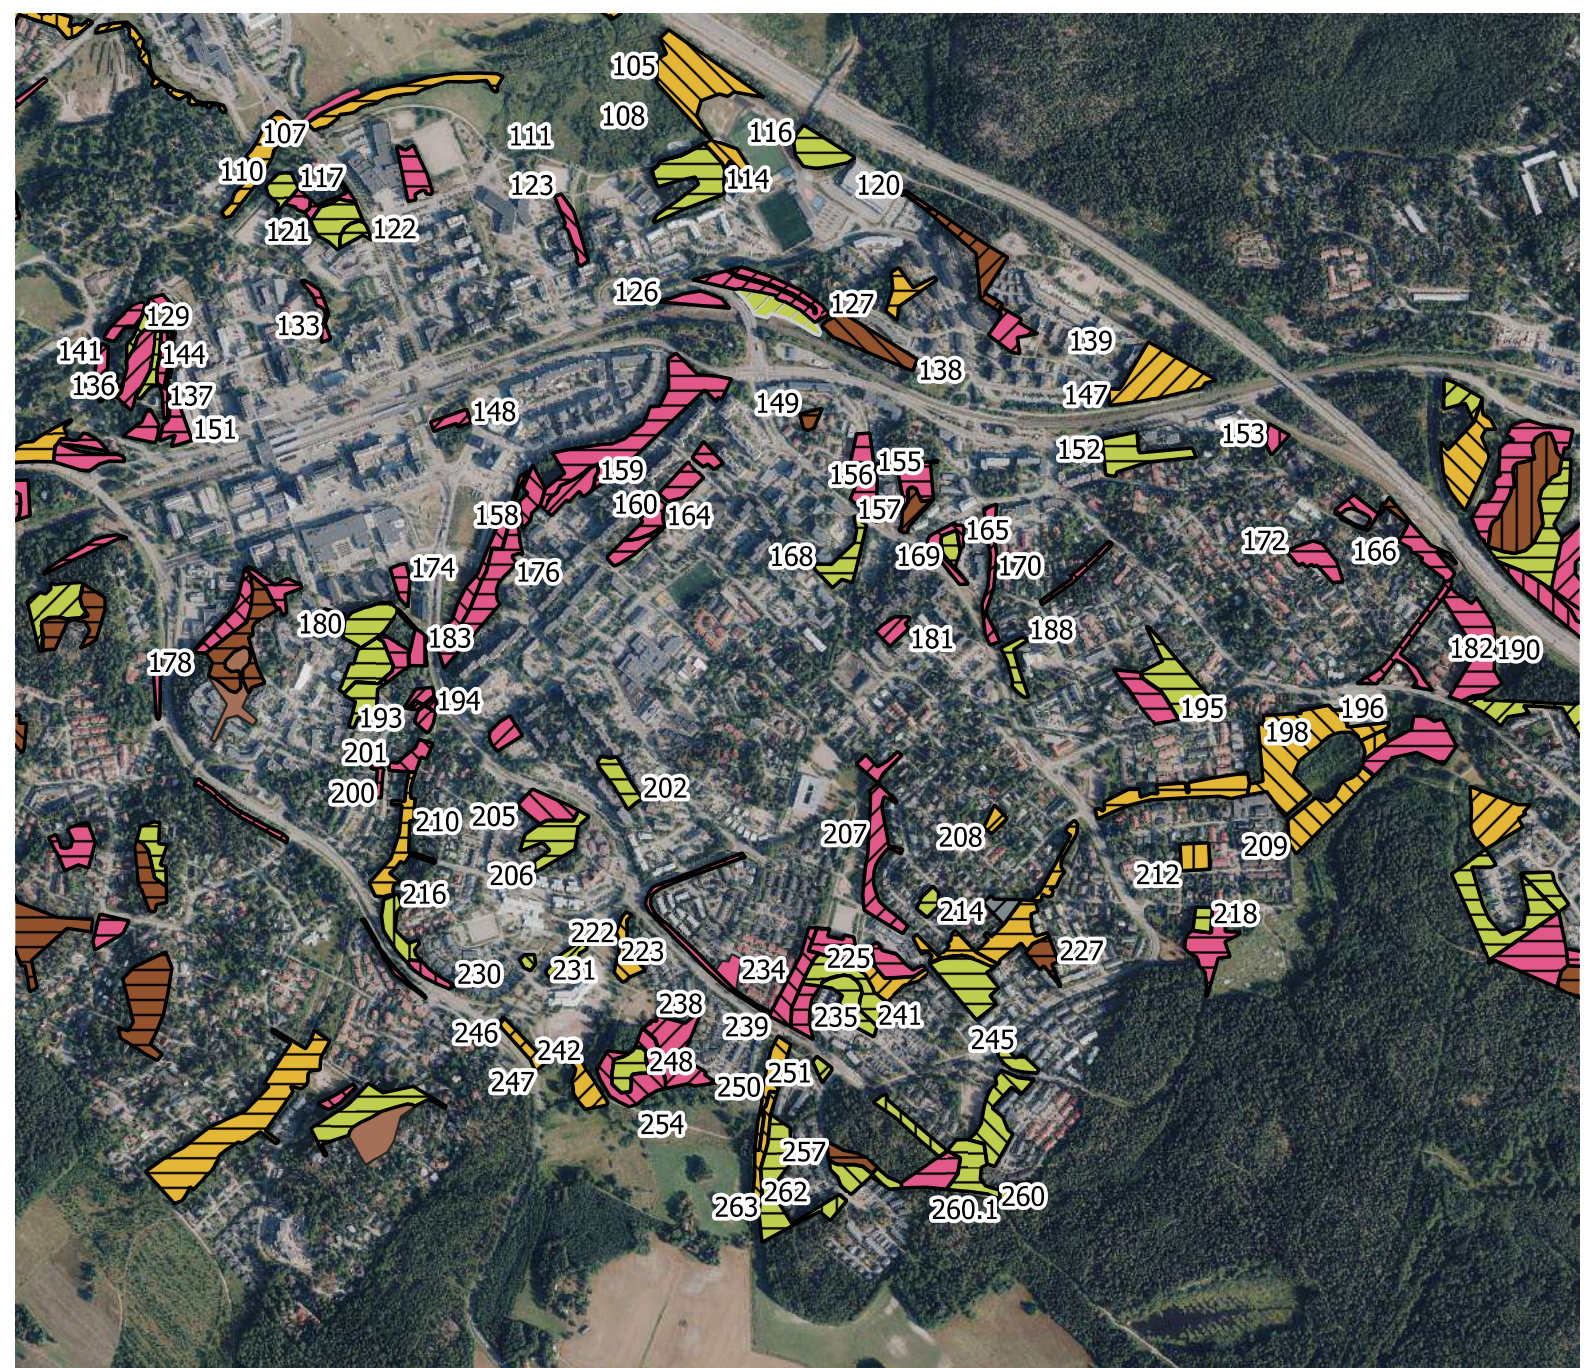

Keski-Espoon luonnon- ja maisemanhoitosuunnitelma 2022-2032

Liite 3 Metsien kehitysluokat ja kasvupaikat kaupunginosittain

Muurala kuviot 1-97

Metsien kasvupaikat ja kehitysluokat

- Taimikko yli 1,3m
- Nuori kasvatusmetsikkö
- Varttunut kasvatusmetsikkö
- Uudistuskypsä metsikkö
- Eri-ikäisrakenteinen metsikkö
- Ylispuustoinen taimikko
- Siemenpuumetsikkö
- Lehto
- Lehtomainen kangas
- Tuore kangas
- Kuivahko kangas
- Kuiva kangas

Keski-Espoon luonnon- ja maisemanhoitosuunnitelma 2022-2032

Liite 3 Metsien kehitysluokat ja kasvupaikat kaupunginosittain

Espeen keskus kuviot 98-264

Metsien kasvupaikat ja kehitysluokat

-  Taimikko yli 1,3m
-  Nuori kasvatusmetsikkö
-  Varttunut kasvatusmetsikkö
-  Uudistuskypsä metsikkö
-  Eri-ikäisrakenteinen metsikkö
-  Ylispuustoinen taimikko
-  Siemenpuumetsikkö
-  Lehto
-  Lehtomainen kangas
-  Tuore kangas
-  Kuivahko kangas
-  Kuiva kangas

Keski-Espoon luonnon- ja maisemanhoitosuunnitelma 2022-2032

Liite 3 Metsien kehitysluokat ja kasvupaikat kaupunginosittain

Sepänkylä kuviot 265-316

Metsien kasvupaikat ja kehitysluokat

-  Taimikko yli 1,3m
-  Nuori kasvatusmetsikkö
-  Varttunut kasvatusmetsikkö
-  Uudistuskypsä metsikkö
-  Eri-ikäisrakenteinen metsikkö
-  Ylispuustoinen taimikko
-  Siemenpuumetsikkö
-  Lehto
-  Lehtomainen kangas
-  Tuore kangas
-  Kuivahko kangas
-  Kuiva kangas

Kauklahti kuviot 413-519

Metsien kasvupaikat ja kehitysluokat

-  Taimikko yli 1,3m
-  Nuori kasvatusmetsikkö
-  Varttunut kasvatusmetsikkö
-  Uudistuskypä metsikkö
-  Eri-ikäisrakenteinen metsikkö
-  Ylispuustoinen taimikko
-  Siemenpuumetsikkö
-  Lehto
-  Lehtomainen kangas
-  Tuore kangas
-  Kuivahko kangas
-  Kuiva kangas