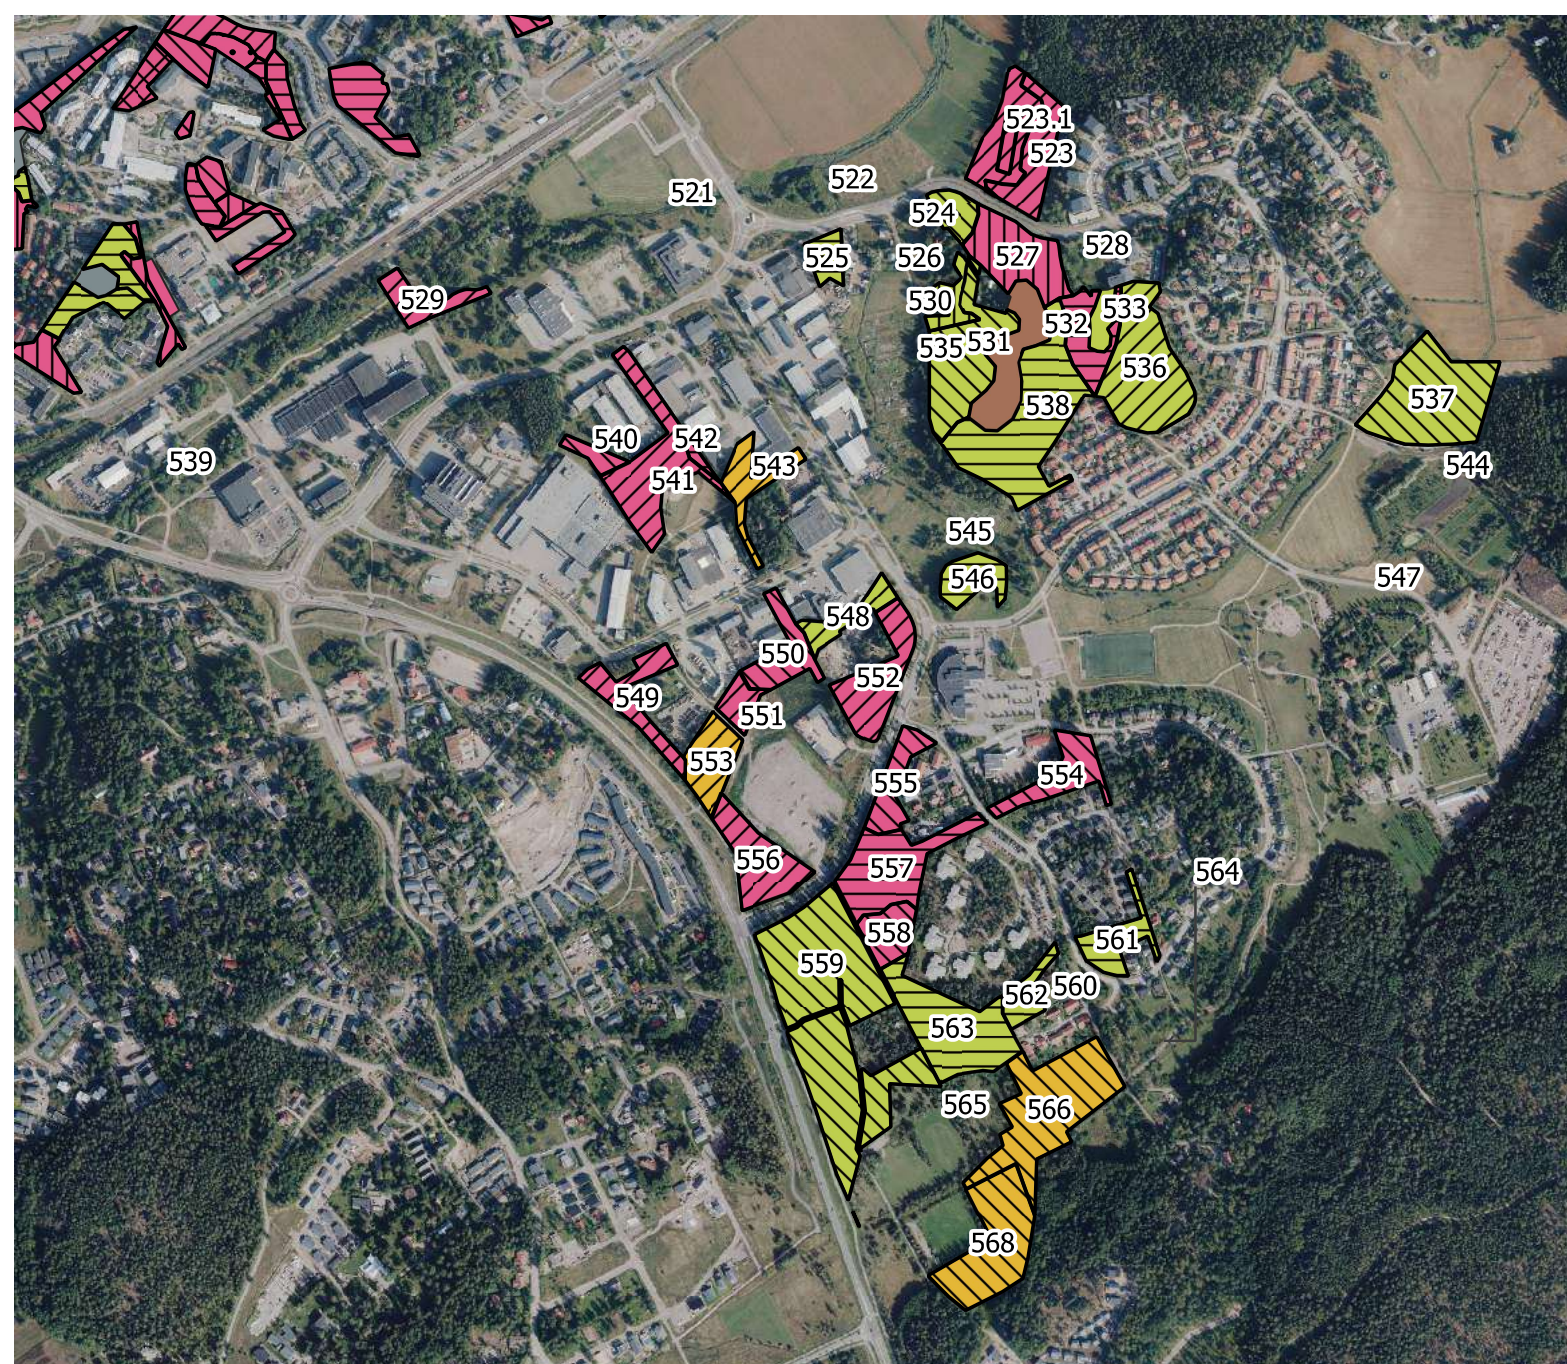

Keski-Espoon luonnon- ja maisemanhoitosuunnitelma 2022-2032

Liite 3 Metsien kehitysluokat ja kasvupaikat kaupunginosittain

Keski-Espoon luonnon- ja maisemanhoitosuunnitelma 2022-2032

Liite 3 Metsien kehitysluokat ja kasvupaikat kaupunginosittain

Kauklahti kuviot 413-519

Metsien kasvupaikat ja kehitysluokat

-  Taimikko yli 1,3m
-  Nuori kasvatusmetsikkö
-  Varttunut kasvatusmetsikkö
-  Uudistuskypä metsikkö
-  Eri-ikäisrakenteinen metsikkö
-  Ylispuustoinen taimikko
-  Siemenpuumetsikkö
-  Lehto
-  Lehtomainen kangas
-  Tuore kangas
-  Kuivahko kangas
-  Kuiva kangas

Keski-Espoon luonnon- ja maisemanhoitosuunnitelma 2022-2032

Liite 3 Metsien kehitysluokat ja kasvupaikat kaupunginosittain

Vanttila kuviot 521-568

Metsien kasvupaikat ja kehitysluokat

- Taimikko yli 1,3m
- Nuori kasvatusmetsikkö
- Varttunut kasvatusmetsikkö
- Uudistuskypsä metsikkö
- Eri-ikäisrakenteinen metsikkö
- Ylispuustoinen taimikko
- Siemenpuumetsikkö
- Lehto
- Lehtomainen kangas
- Tuore kangas
- Kuivahko kangas
- Kuiva kangas