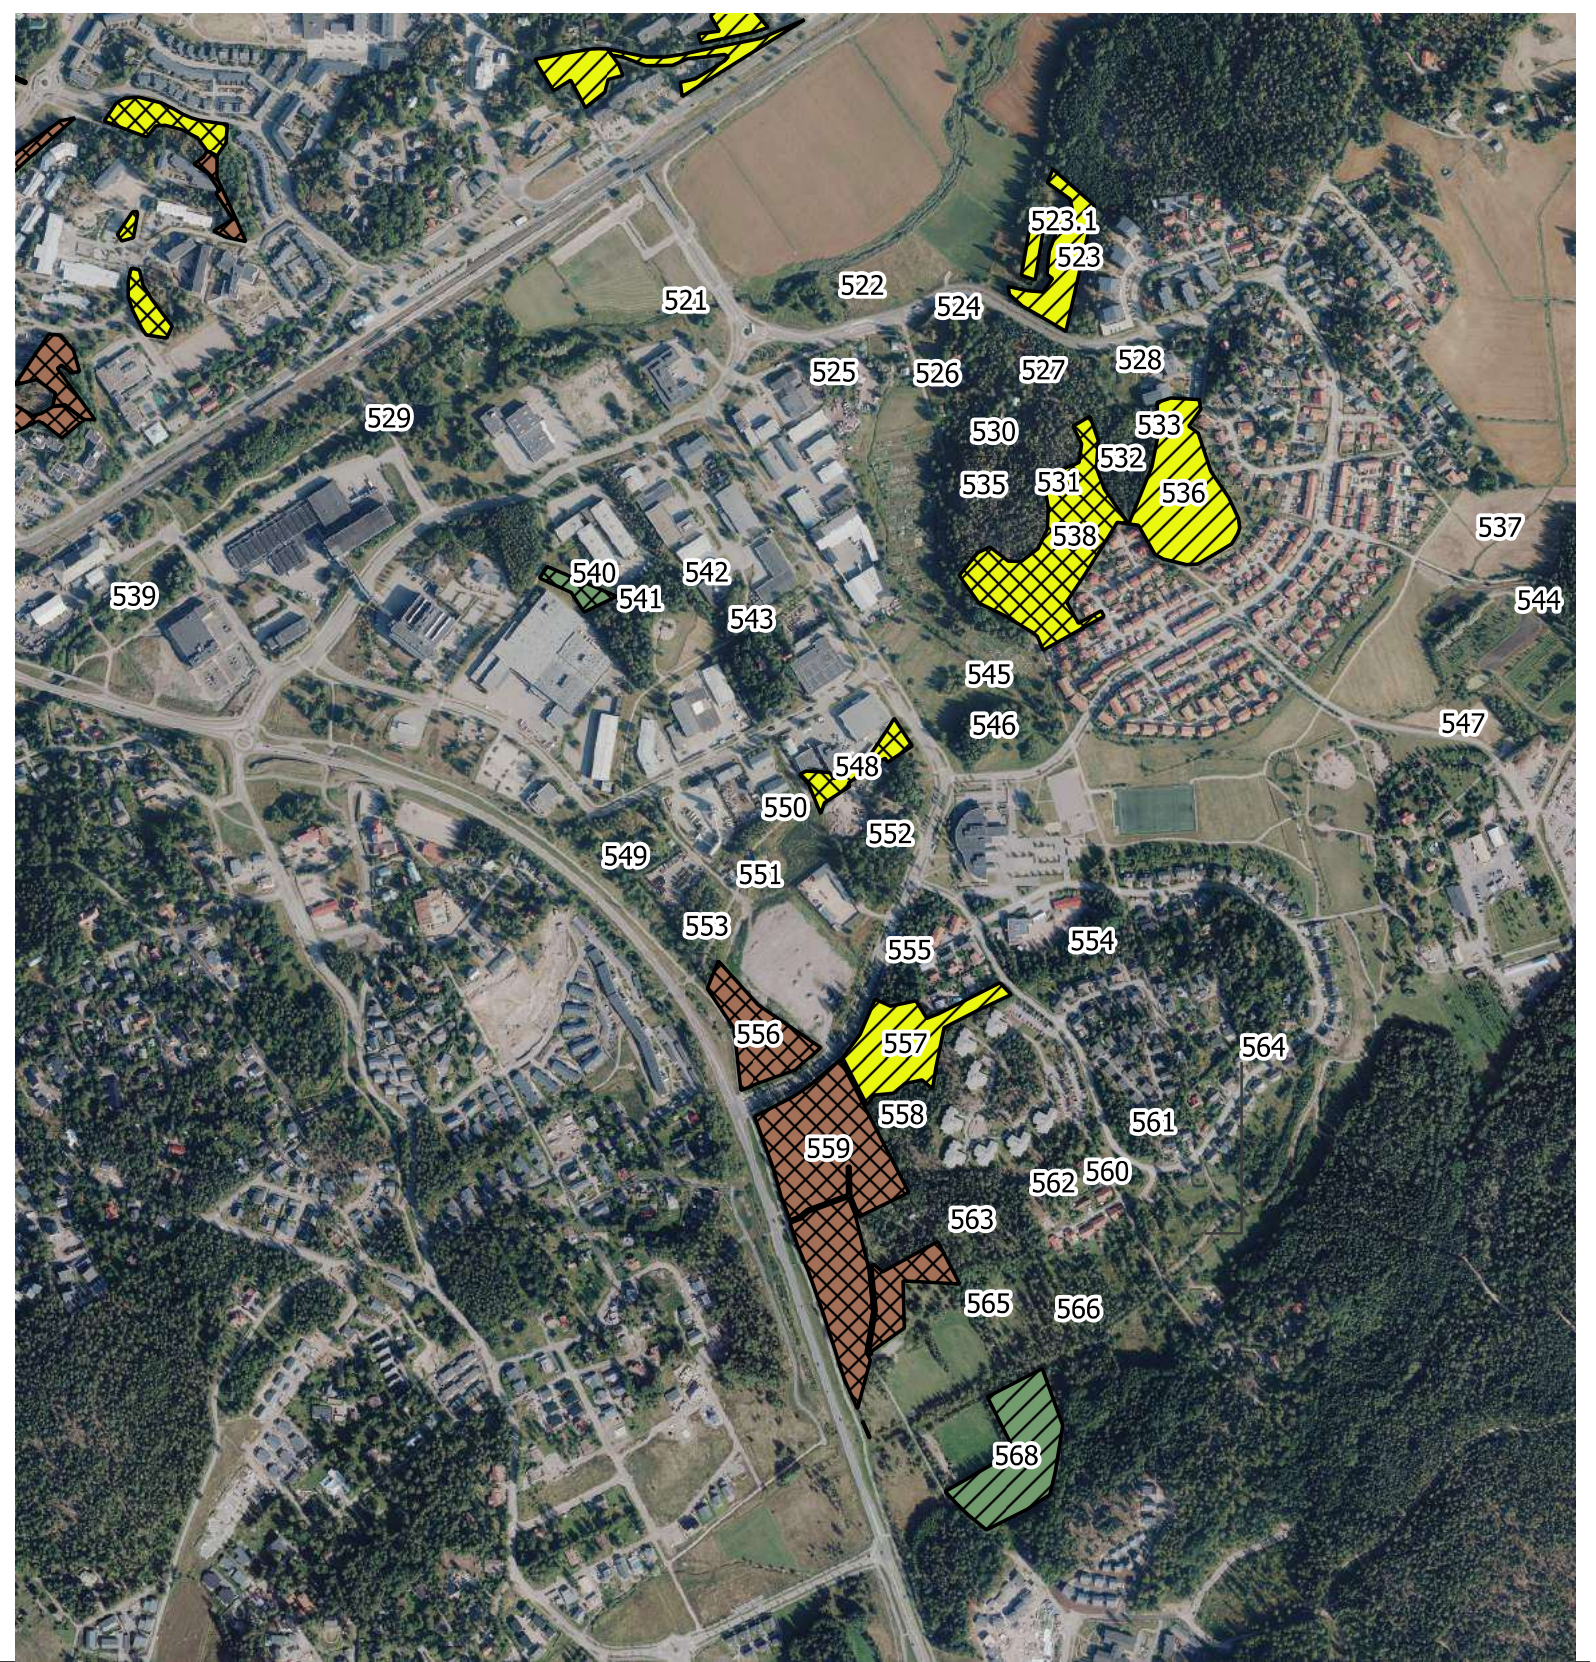

Hakuut ja kiireellisyysluokat

-  Kiireellinen 2022
-  Suunnitelmakauden ensimmäisellä puoliskolla 2023-2027
-  Suunnitelmakauden toisella puoliskolla 2028-2032
-  Yksittäisten puiden hakkuu
-  Ylispuiden poisto
-  Poimintahakkuu

Keski-Espoon luonnon- ja maisemanhoitosuunnitelma 2022-2032

Liite 5 Hakkuut ja kiireellisyysluokat

Tarkemmat toimenpiteiden rajaukset, työohjeet ja voimakkuudet kuvio- ja tekstiluettelossa.

Kauklahti kuviot 413-519

Hakkuut ja kiireellisyysluokat

-  Kiireellinen 2022
-  Suunnitelmakauden ensimmäisellä puoliskolla 2023-2027
-  Suunnitelmakauden toisella puoliskolla 2028-2032
-  Yksittäisten puiden hakkuu
-  Ylispuiden poisto
-  Poimintahakkuu

Keski-Espoon luonnon- ja maisemanhoitosuunnitelma 2022-2032

Liite 5 Hakkuut ja kiireellisyysluokat

Tarkemmat toimenpiteiden rajaukset, työohjeet ja voimakkuudet kuvio- ja kuviluettelossa.

Vanttila kuviot 521-568