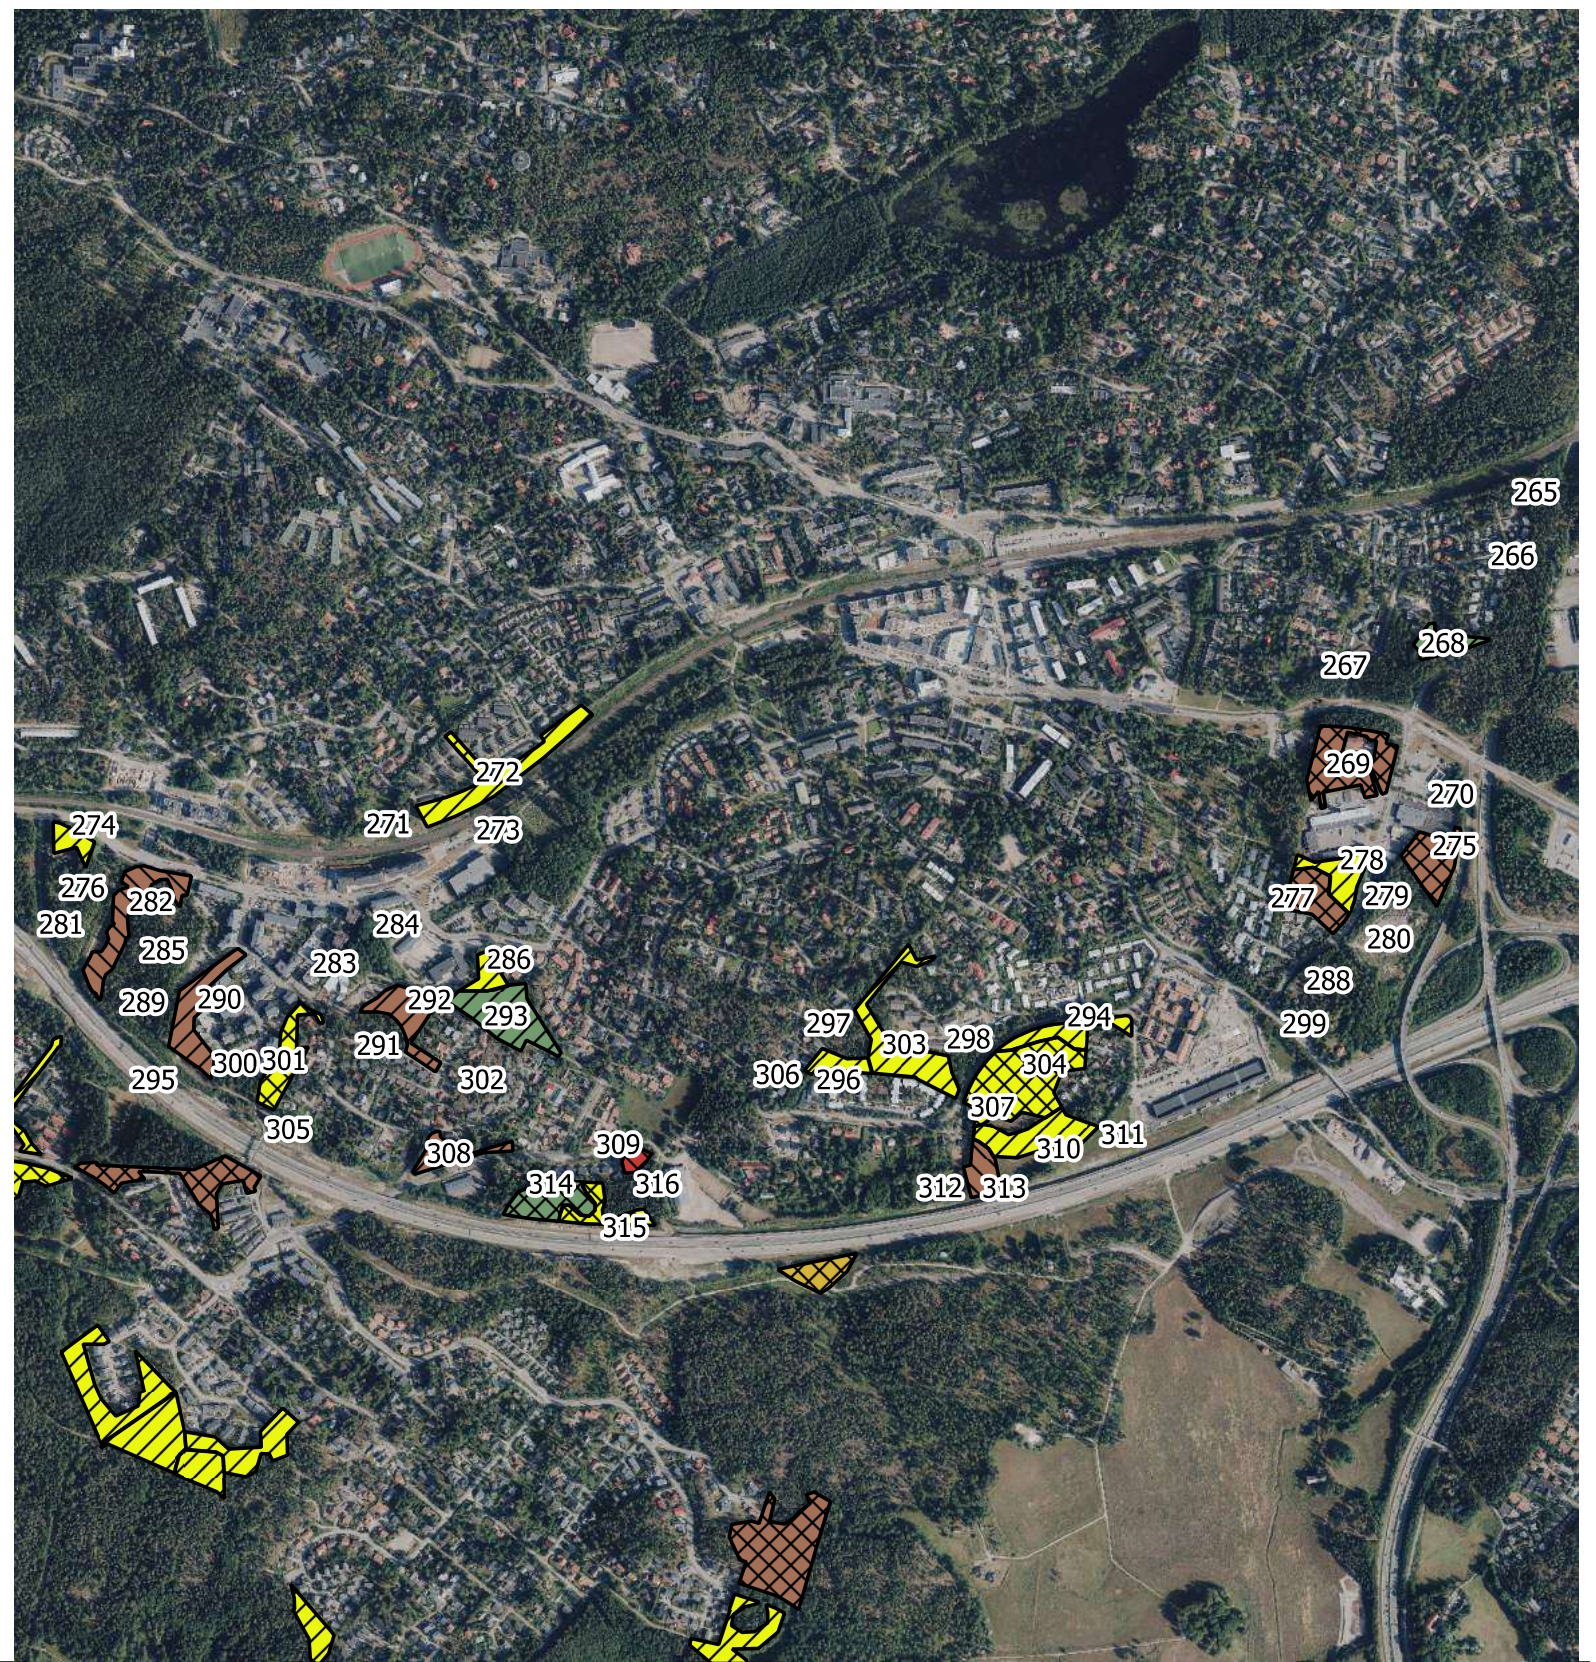

Keski-Espoon luonnon- ja maisemanhoitosuunnitelma 2022-2032

Liite 5 Hakkuut ja kiireellisyysluokat

Tarkemmat toimenpiteiden rajaukset, työohjeet ja voimakkuudet kuvio- ja tekstiluettelossa.

Muurala kuviot 1-97

Keski-Espoon luonnon- ja maisemanhoitosuunnitelma 2022-2032

Liite 5 Hakuut ja kiireellisyysluokat

Tarkemmat toimenpiteiden rajaukset, työohjeet ja voimakkuudet kuvioluettelossa.

Espoon keskus kuviot 98-264

Hakuut ja kiireellisyysluokat

-  Kiireellinen 2022
-  Suunnitelmakauden ensimmäisellä puoliskolla 2023-2027
-  Suunnitelmakauden toisella puoliskolla 2028-2032
-  Yksittäisten puiden hakkuu
-  Ylispuiden poisto
-  Poimintahakkuu

Keski-Espoon luonnon- ja maisemanhoitosuunnitelma 2022-2032

Liite 5 Hakuut ja kiireellisyysluokat

Tarkemmat toimenpiteiden rajaukset, työohjeet ja voimakkuudet kuvio- ja tekstiluettelossa.

Sepänkylä kuviot 265-316