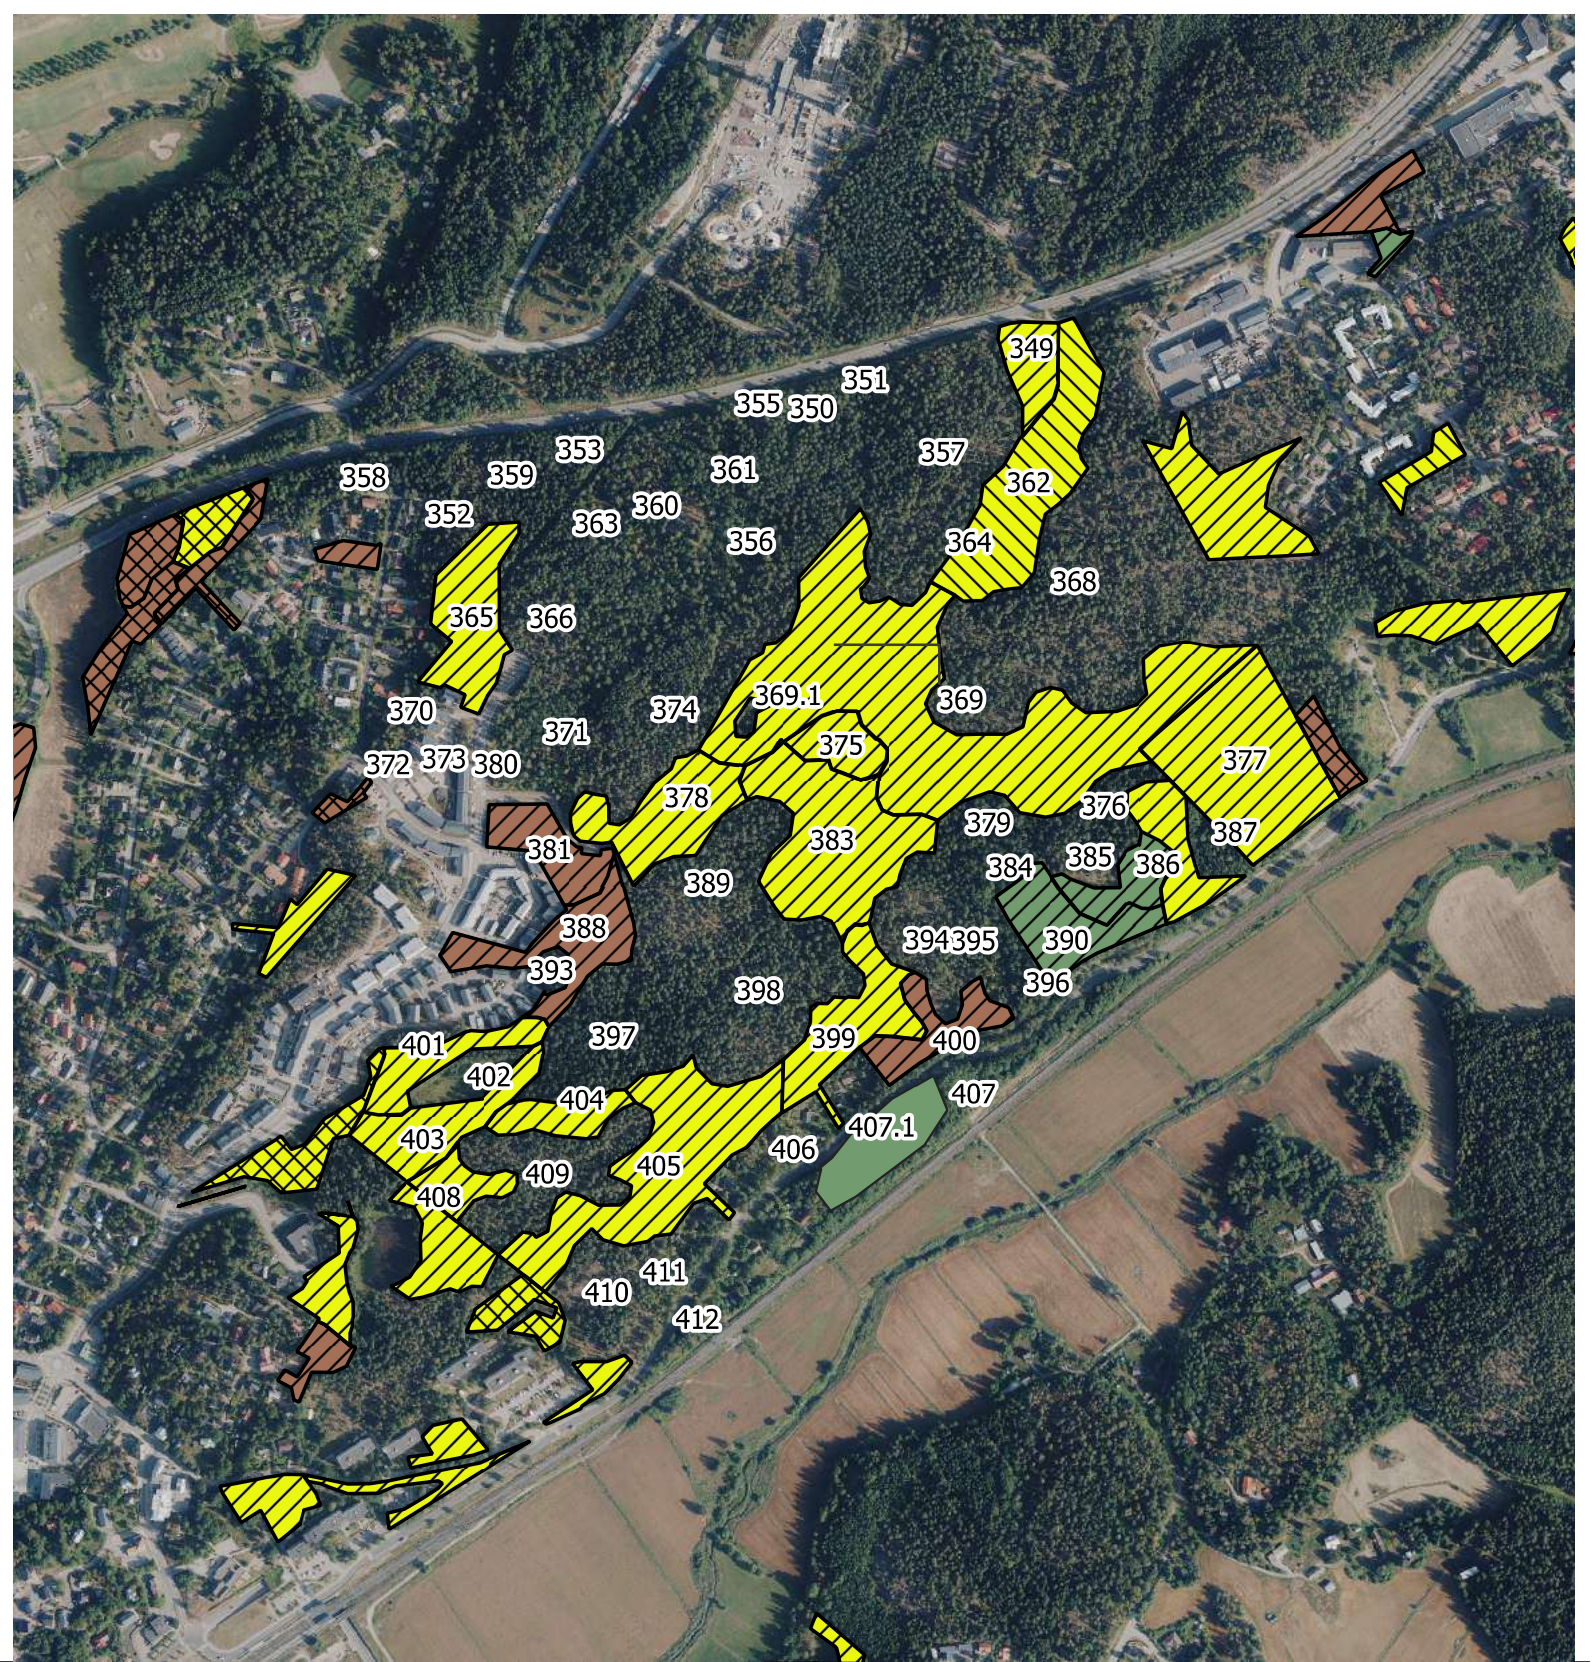

Hakuut ja kiireellisyysluokat

-  Kiireellinen 2022
-  Suunnitelmakauden ensimmäisellä puoliskolla 2023-2027
-  Suunnitelmakauden toisella puoliskolla 2028-2032
-  Yksittäisten puiden hakkuu
-  Ylispuiden poisto
-  Poimintahakkuu

Keski-Espoon Luonnon- ja maisemanhoitosuunnitelma 2022-2032

Liite 5 Hakuut ja kiireellisyysluokat

Tarkemmat toimenpiteiden rajaukset, työohjeet ja voimakkuudet kuvio- ja tekstiluettelossa.

Kuurinniitty kuviot 317-348,1

Keski-Espoon luonnon- ja maisemanhoitosuunnitelma 2022-2032

Liite 5 Hakuut ja kiireellisyysluokat

Tarkemmat toimenpiteiden rajaukset, työohjeet ja voimakkuudet kuvio luettelossa.

Näkinmetsä kuviot 349-412