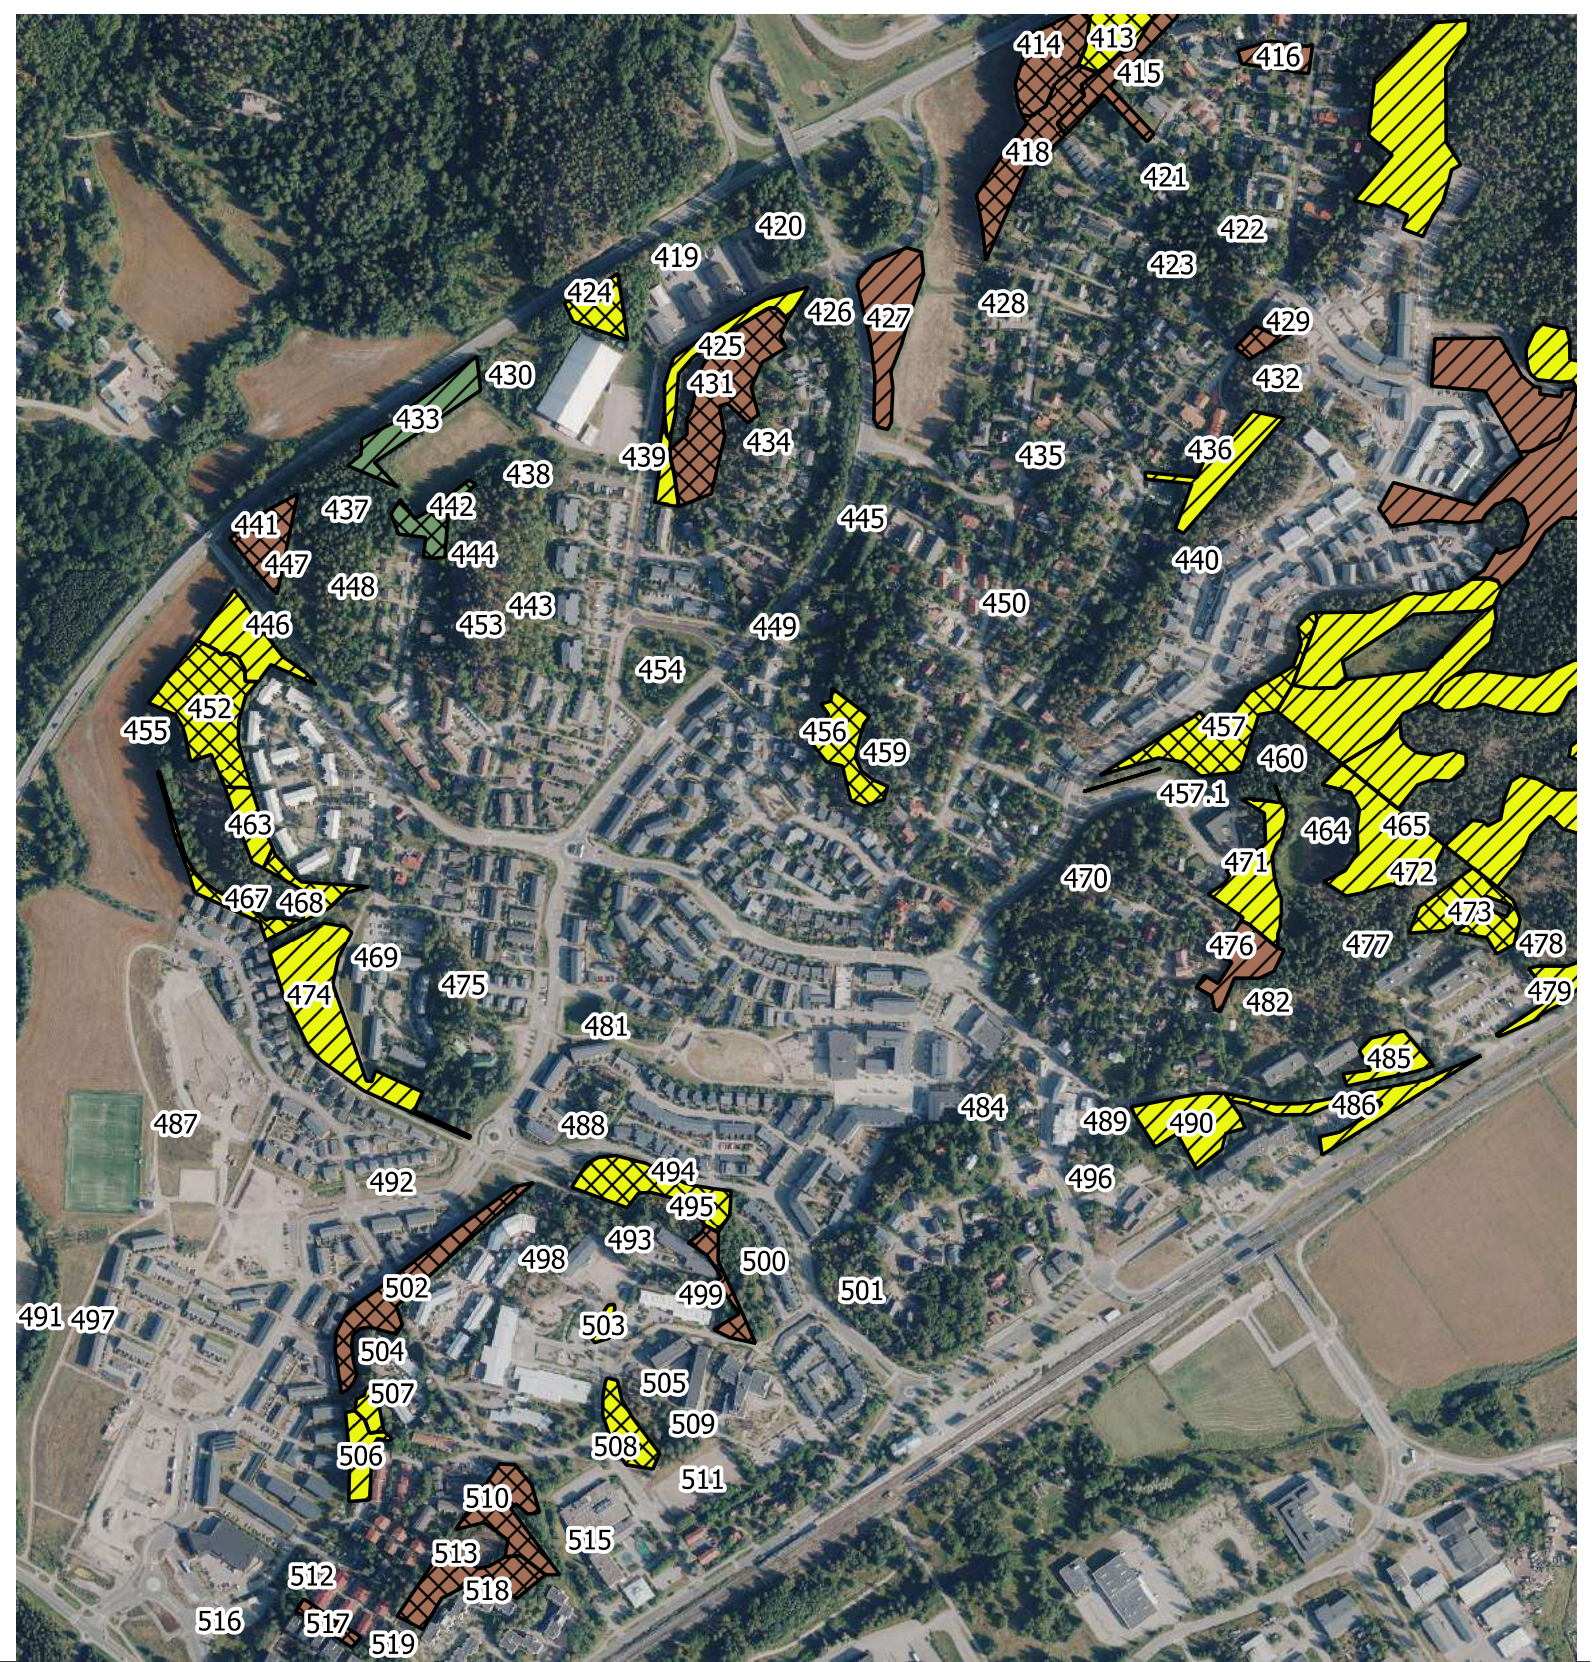

Hakuut ja kiireellisyysluokat

-  Kiireellinen 2022
-  Suunnitelmakauden ensimmäisellä puoliskolla 2023-2027
-  Suunnitelmakauden toisella puoliskolla 2028-2032
-  Yksittäisten puiden hakkuu
-  Ylispuiden poisto
-  Poimintahakkuu

Keski-Espoon luonnon- ja maisemanhoitosuunnitelma 2022-2032

Liite 5 Hakuut ja kiireellisyysluokat

Tarkemmat toimenpiteiden rajaukset, työohjeet ja voimakkuudet kuvio luettelossa.

Näkinmetsä kuviot 349-412

Keski-Espoon luonnon- ja maisemanhoitosuunnitelma 2022-2032

Liite 5 Hakkuut ja kiireellisyysluokat

Tarkemmat toimenpiteiden rajaukset, työohjeet ja voimakkuudet kuvio- ja tekstiluettelossa.

Kauklahti kuviot 413-519