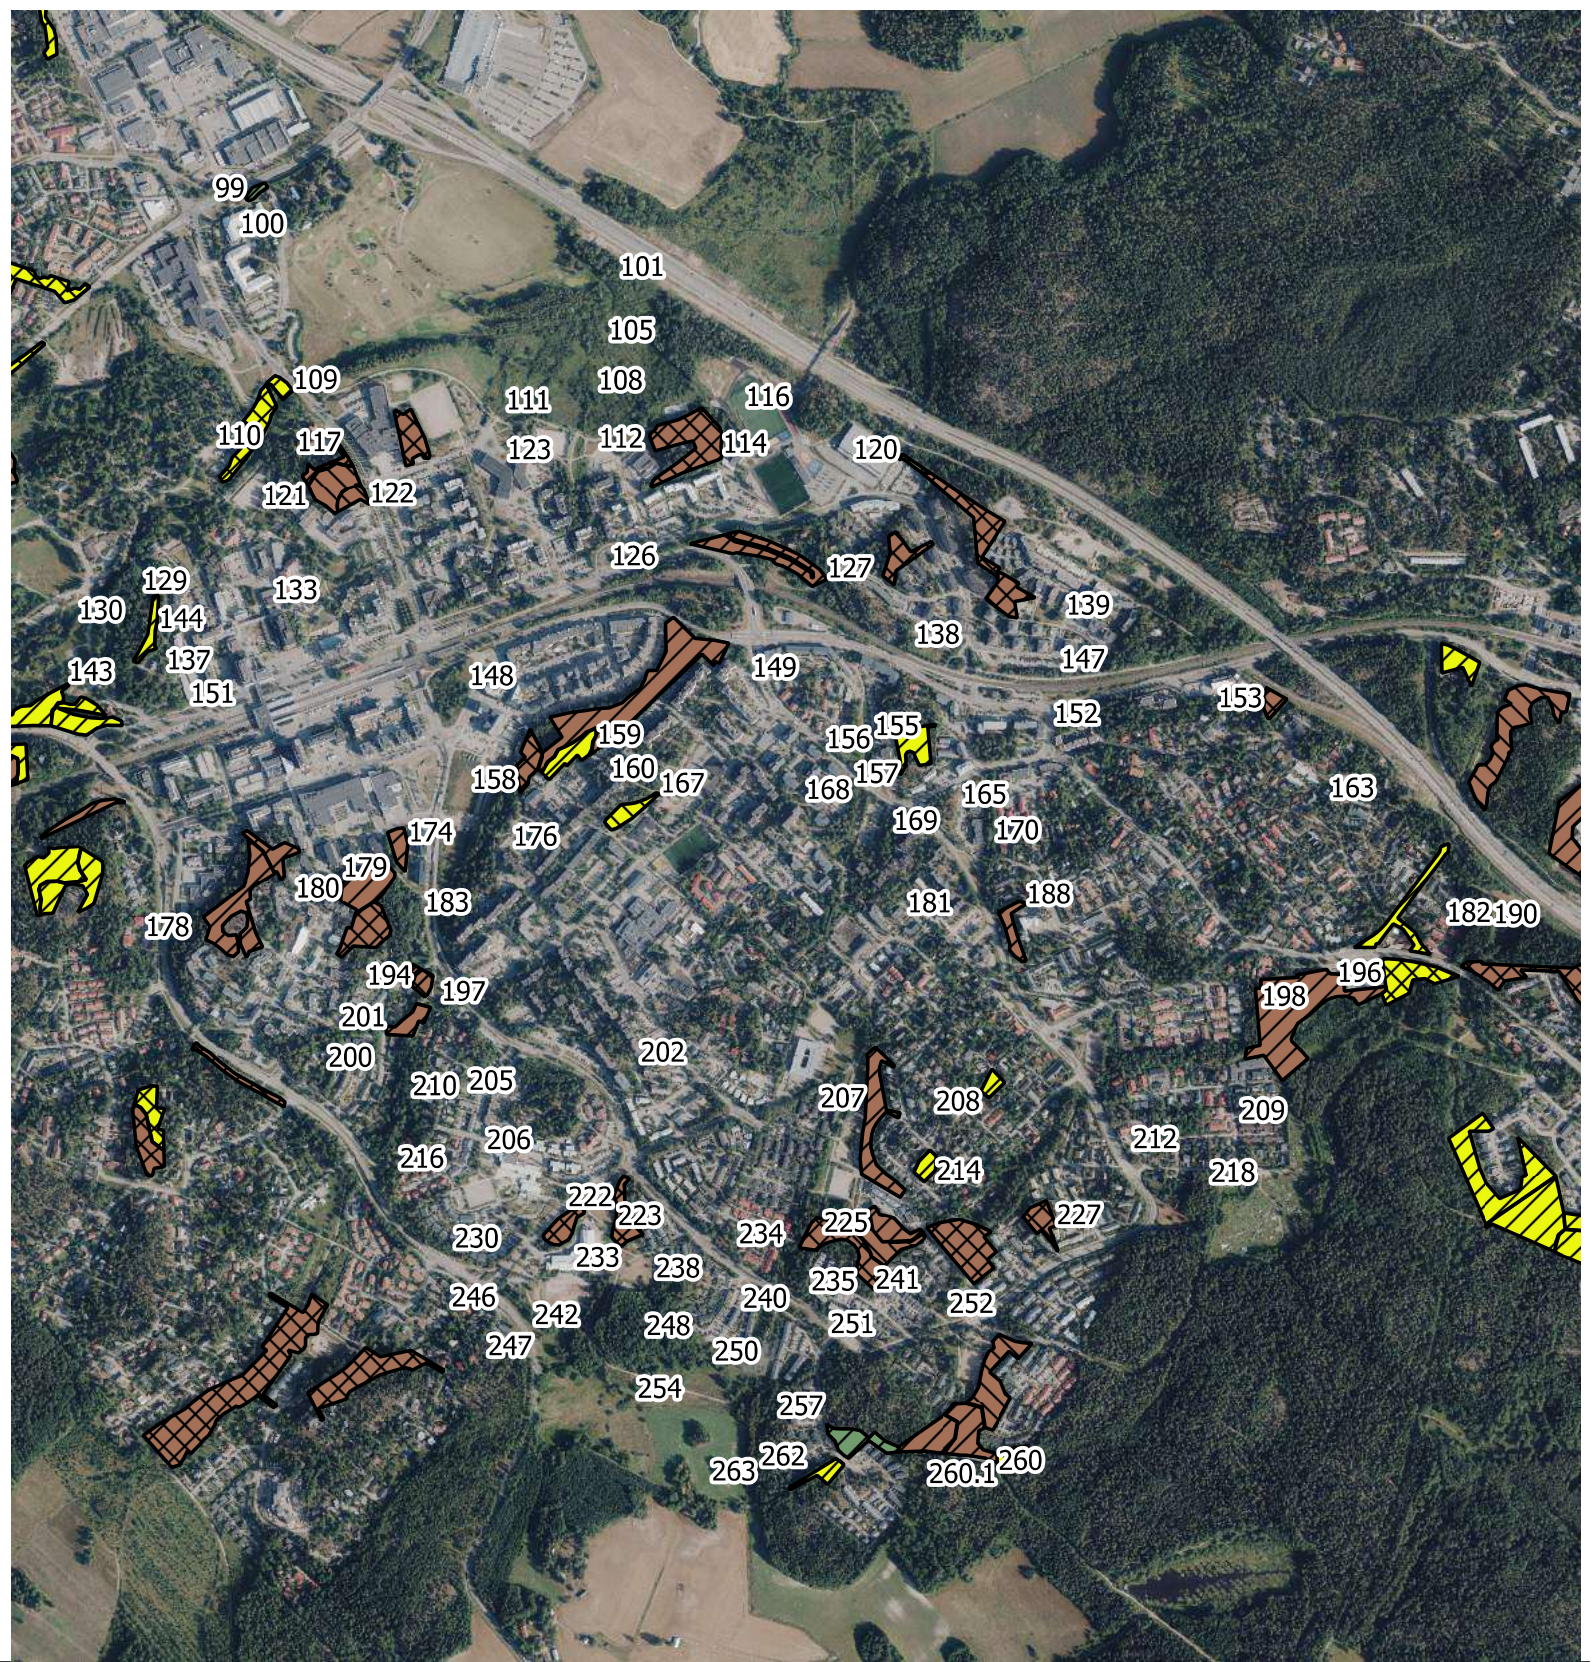

Keski-Espoon luonnon- ja maisemanhoitosuunnitelma 2022-2032

Liite 5 Hakkuut ja kiireellisyysluokat

Tarkemmat toimenpiteiden rajaukset, työohjeet ja voimakkuudet kuvio- ja tekstiluettelossa.

Muurala kuviot 1-97

Hakkuut ja kiireellisyysluokat

-  Kiireellinen 2022
-  Suunnitelmakauden ensimmäisellä puoliskolla 2023-2027
-  Suunnitelmakauden toisella puoliskolla 2028-2032
-  Yksittäisten puiden hakkuu
-  Ylispuiden poisto
-  Poimintahakkuu

Keski-Espoon luonnon- ja maisemanhoitosuunnitelma 2022-2032

Liite 5 Hakuut ja kiireellisyysluokat

Tarkemmat toimenpiteiden rajaukset, työohjeet ja voimakkuudet kuvioluettelossa.

Espoon keskus kuviot 98-264

Keski-Espoon luonnon- ja maisemanhoitosuunnitelma 2022-2032

Liite 5 Hakkuut ja kiireellisyysluokat

Tarkemmat toimenpiteiden rajaukset, työohjeet ja voimakkuudet kuvio- ja kuviluettelossa.

Vanttila kuviot 521-568