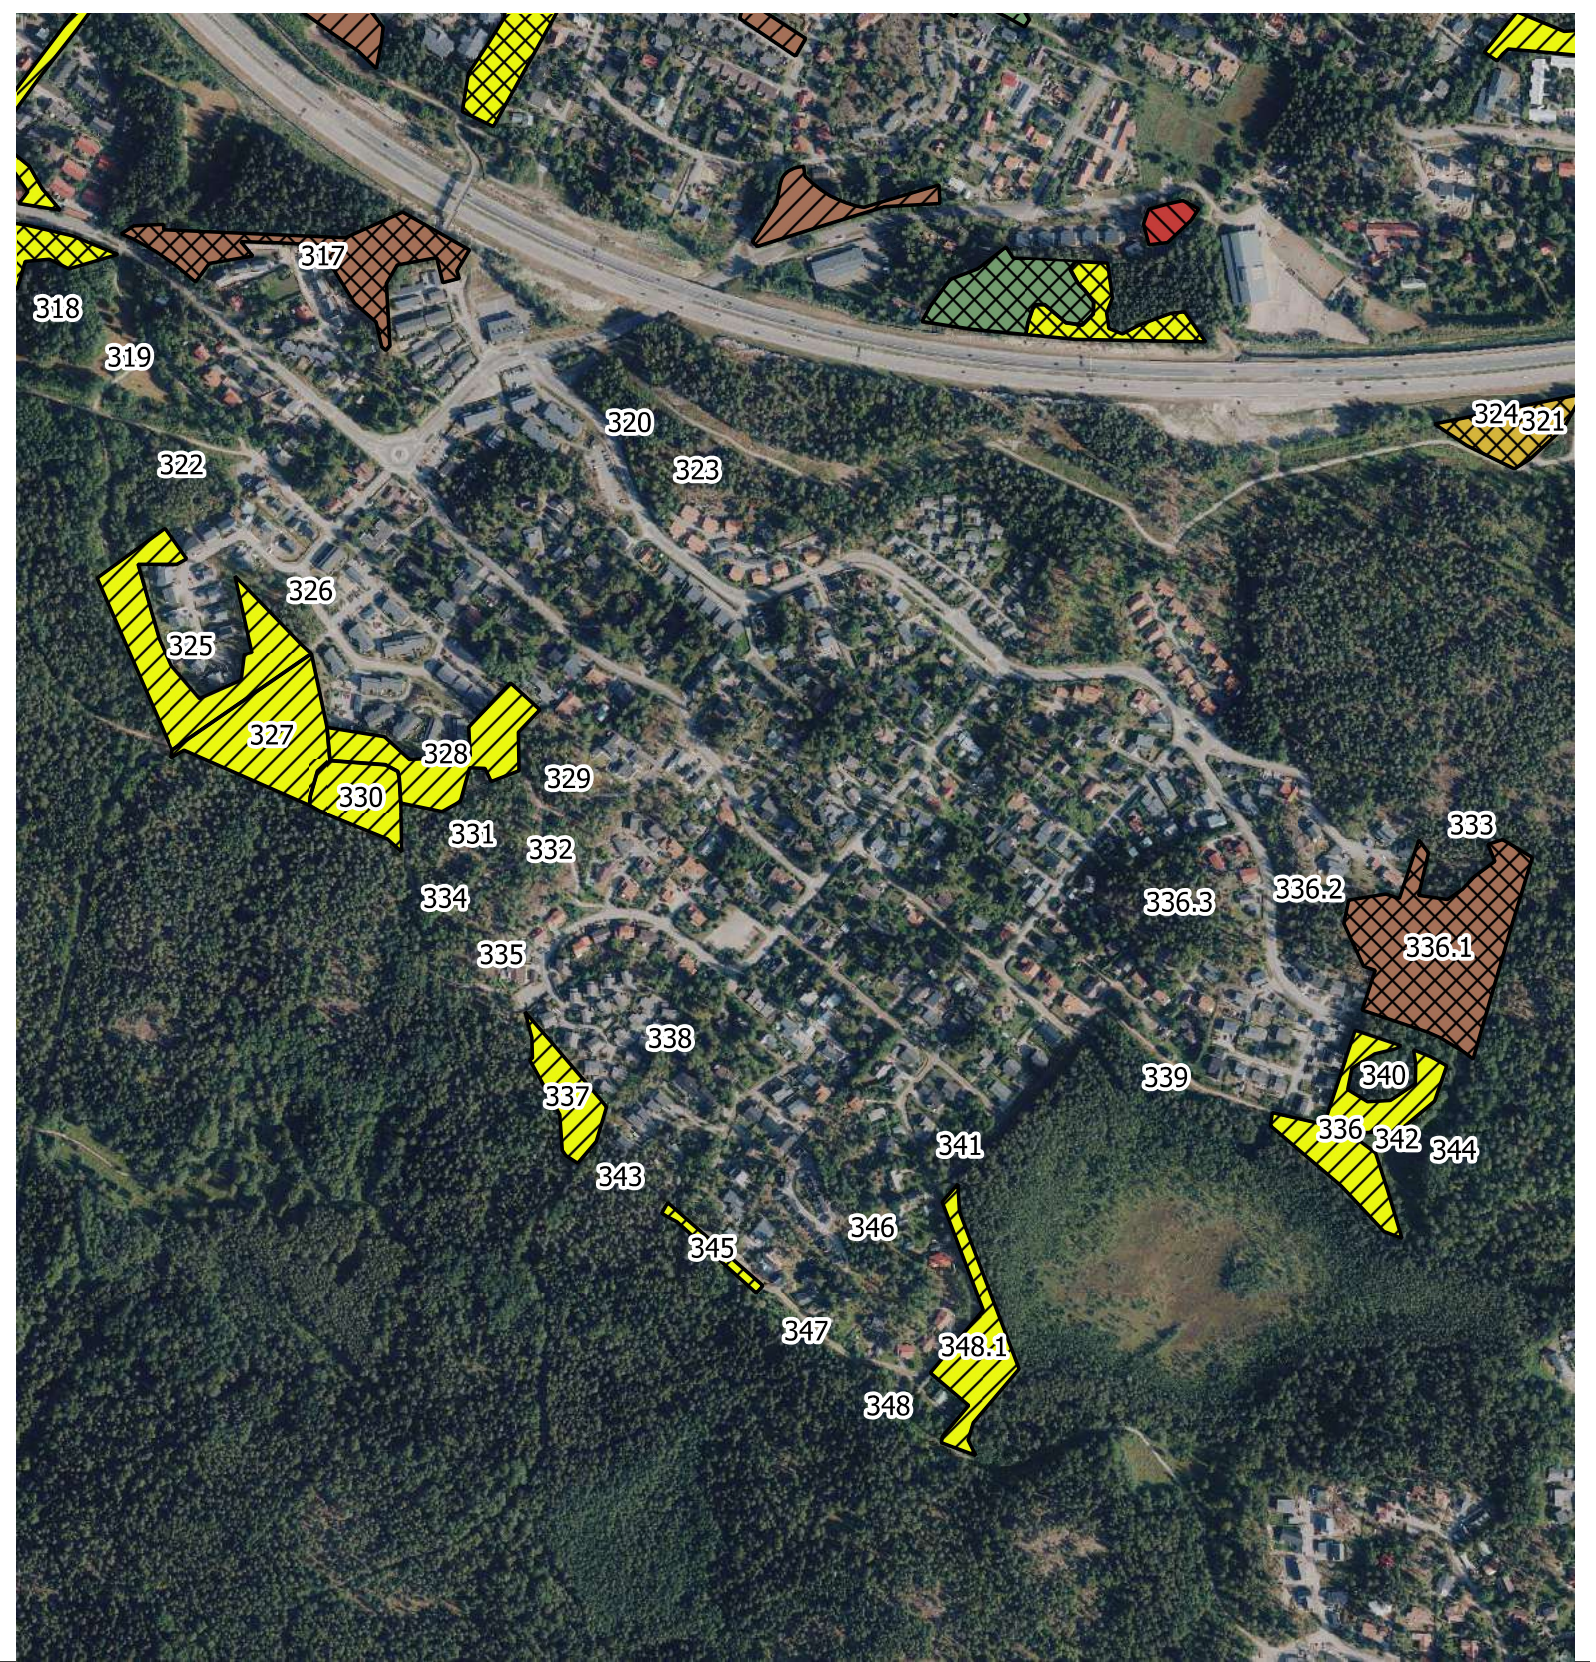

Keski-Espoon luonnon- ja maisemanhoitosuunnitelma 2022-2032

Liite 5 Hakkuut ja kiireellisyysluokat

Tarkemmat toimenpiteiden rajaukset, työohjeet ja voimakkuudet kuvio- ja tekstiluettelossa.

Muurala kuviot 1-97

Keski-Espoon luonnon- ja maisemanhoitosuunnitelma 2022-2032

Liite 5 Hakuut ja kiireellisyysluokat

Tarkemmat toimenpiteiden rajaukset, työohjeet ja voimakkuudet kuvio- ja tekstiluettelossa.

Sepänkylä kuviot 265-316

Hakuut ja kiireellisyysluokat

-  Kiireellinen 2022
-  Suunnitelmakauden ensimmäisellä puoliskolla 2023-2027
-  Suunnitelmakauden toisella puoliskolla 2028-2032
-  Yksittäisten puiden hakkuu
-  Ylispuiden poisto
-  Poimintahakkuu

Keski-Espoon Luonnon- ja maisemanhoitosuunnitelma 2022-2032

Liite 5 Hakuut ja kiireellisyysluokat

Tarkemmat toimenpiteiden rajaukset, työohjeet ja voimakkuudet kuvio- ja tekstiluettelossa.

Kuurinniitty kuviot 317-348,1