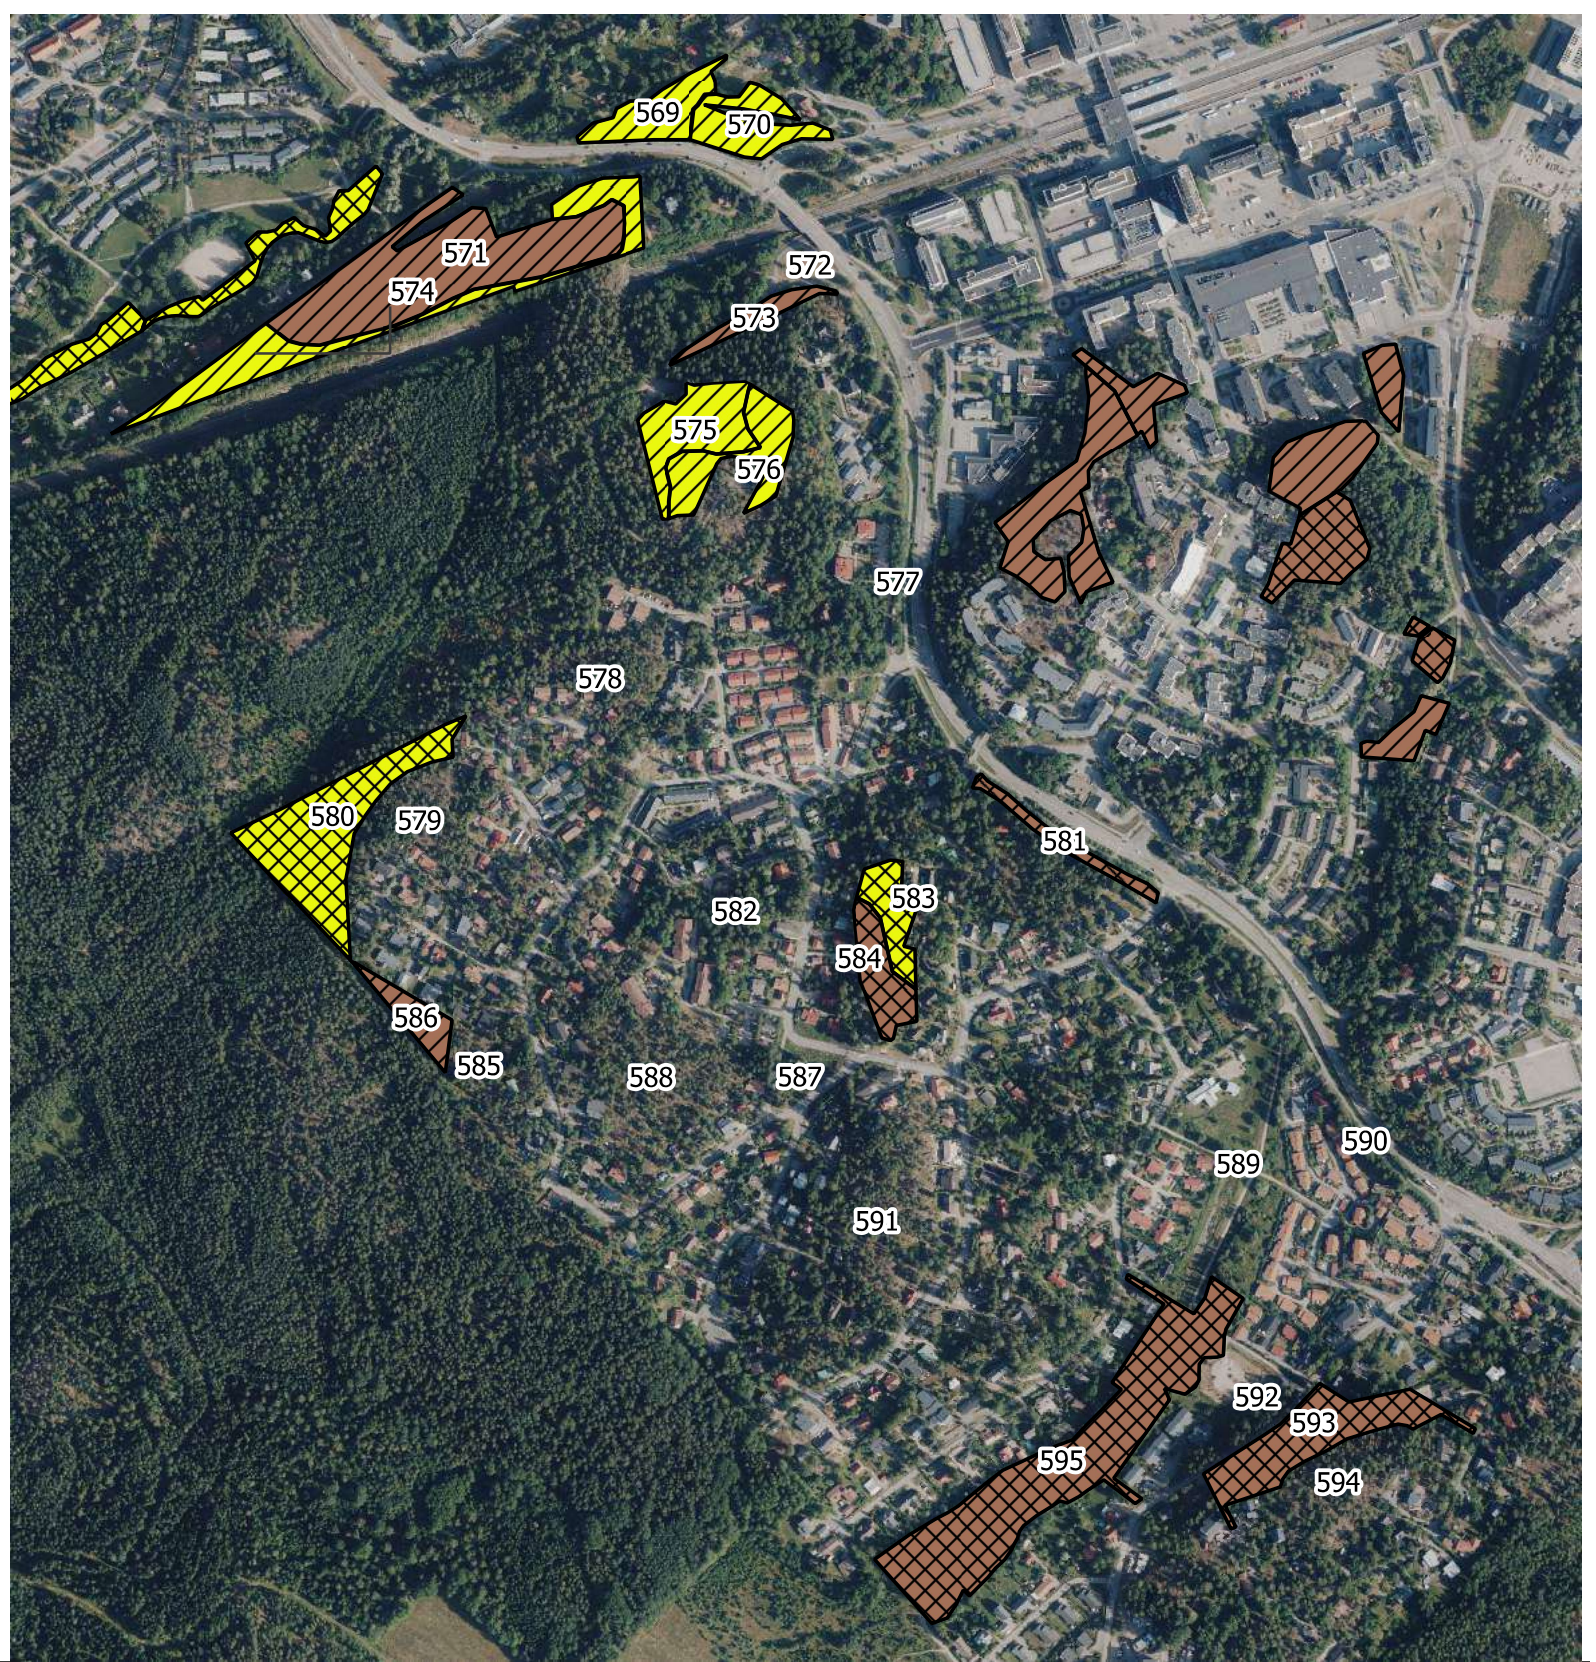

Keski-Espoon luonnon- ja maisemanhoitosuunnitelma 2022-2032

Liite 5 Hakkuut ja kiireellisyysluokat

Tarkemmat toimenpiteiden rajaukset, työohjeet ja voimakkuudet kuvio- ja tekstiluettelossa.

Kauklahti kuviot 413-519

Hakkuut ja kiireellisyysluokat

-  Kiireellinen 2022
-  Suunnitelmakauden ensimmäisellä puoliskolla 2023-2027
-  Suunnitelmakauden toisella puoliskolla 2028-2032
-  Yksittäisten puiden hakkuu
-  Ylispuiden poisto
-  Poimintahakkuu

Keski-Espoon luonnon- ja maisemanhoitosuunnitelma 2022-2032

Liite 5 Hakkuut ja kiireellisyysluokat

Tarkemmat toimenpiteiden rajaukset, työohjeet ja voimakkuudet kuvio- ja kuviluettelossa.

Vanttila kuviot 521-568