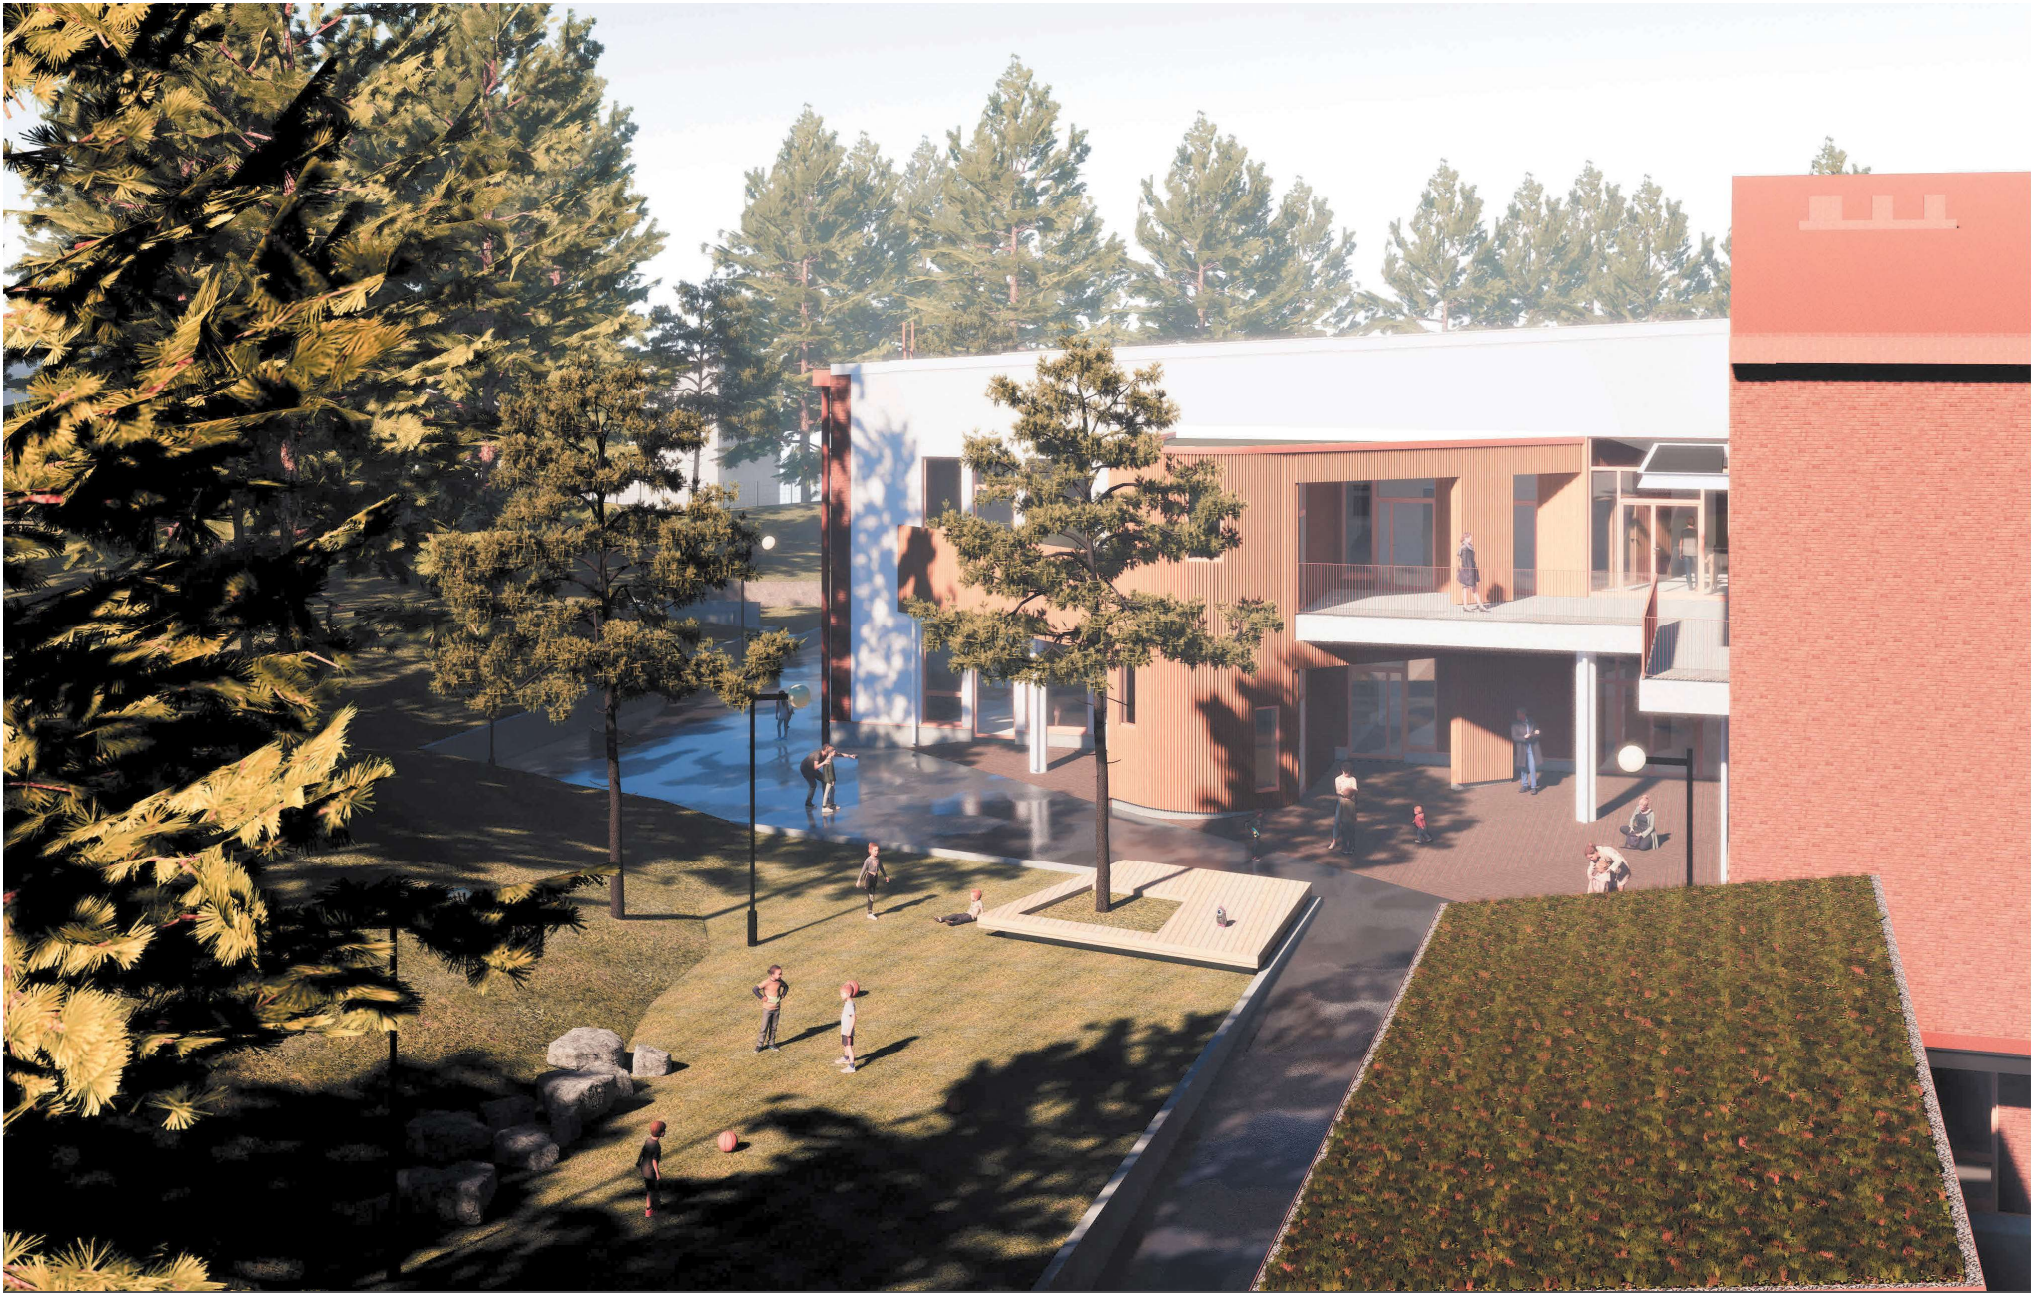

**Viherkallion päiväkoti**  
Viherkalliontie 5 02710  
Espoo

Näkymä pohjoiseen

Arkkitehdit Gylling-  
Vikström OY

**AW<sup>2</sup>**  
ARCHITECTS

**Viherkallion päiväkoti**  
Viherkalliontie 5 02710  
Espoo

Saapuminen pienten pihalle Viherkalliontieltä

Arkkitehdit Gylling-  
Vikström OY

**AW<sup>2</sup>**  
ARCHITECTS

**Viherkallion päiväkoti**  
Viherkalliontie 5 02710  
Espoo

Pienten piha ja sisäänkäynnit ryhmiin