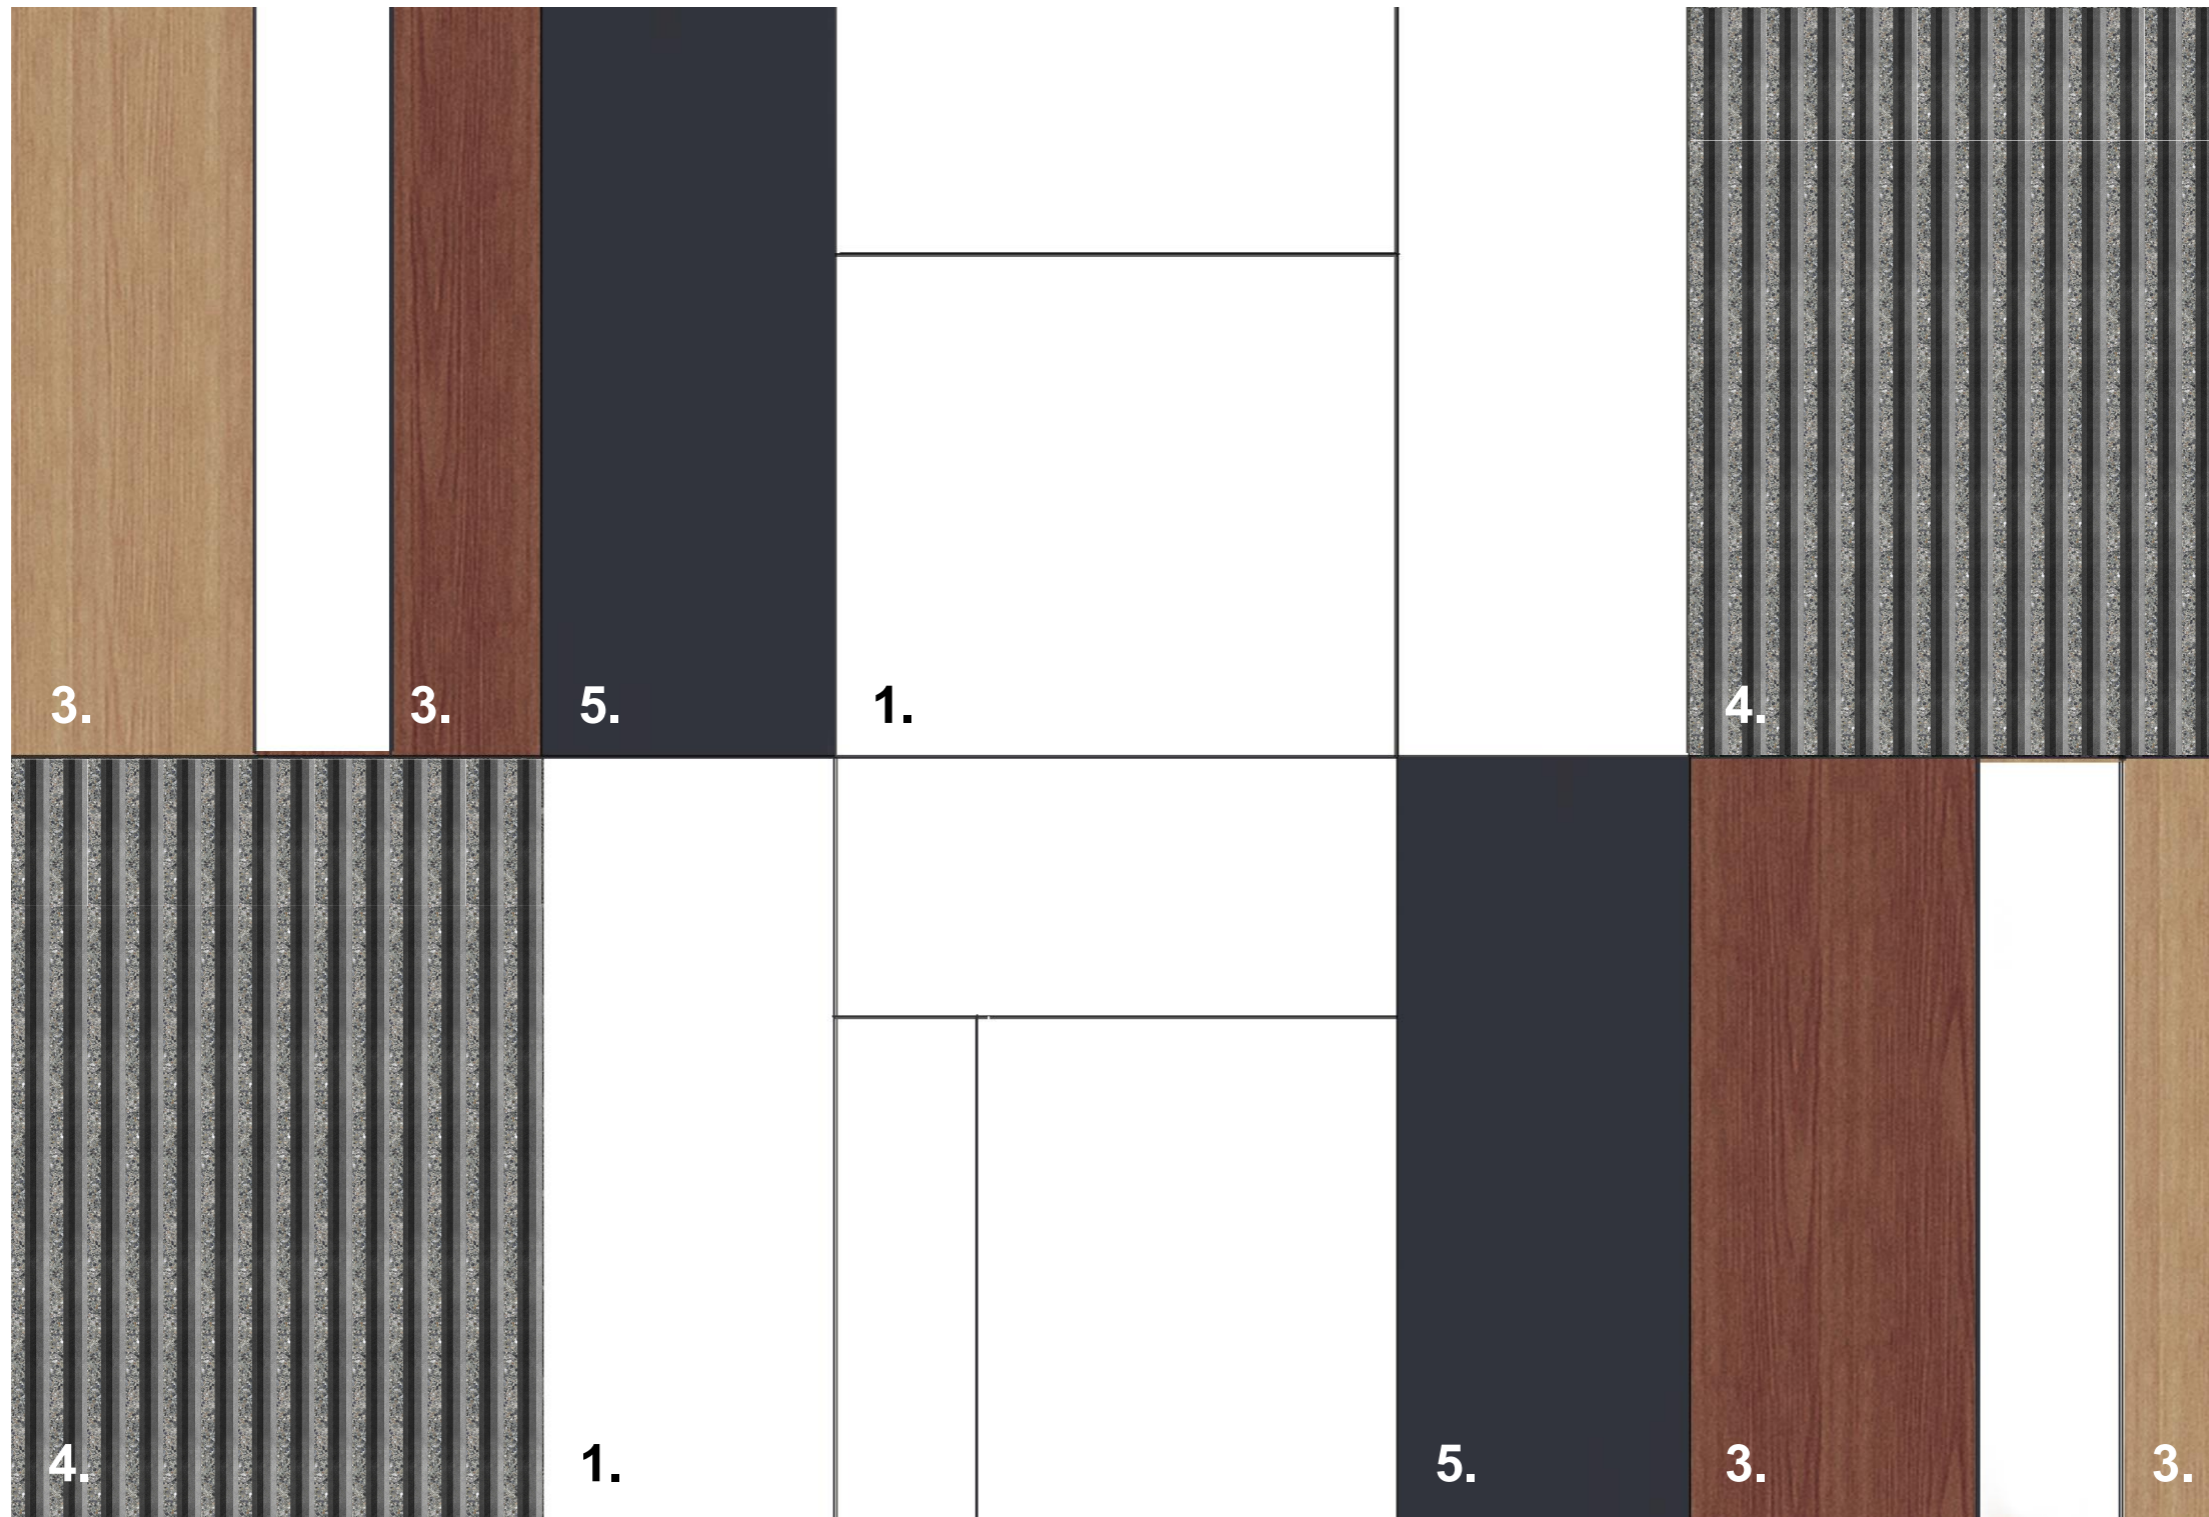

JULKISIVUMATERIAALIT JA -VÄRIT:

JSM 1	Komposiittilevy	valkoinen
JSM 2	Komposiittilevy	tumma harmaa
JSM 3a-d	Julkisivulevy	puukuvio, 4 eri sävyä
JSM 4	Uritettu betoni	keskiharmaa
JSM 5	Julkisivulasi (tai kiilt.levy)	tumma harmaa
JSM 6	Metalli-ikkunat ja -ovet	lasi, karmi tumma harmaa
JSM 7	Pystysäle (aidat/säleiköt)	keskiharmaa
JSM 8	Räystäspeltti	valkoinen tai keskiharmaa
JSM 9	Julkisivusäleikkö	keskiharmaa
JSM 10	Julkisivulasi	tumma harmaa
JSM 11	Lasikaide	kirkas lasi

JULKISIVUMATERIAALIT JA -VÄRIT:

JSM 1	Komposiittilevy	valkoinen
JSM 2	Komposiittilevy	tumma harmaa
JSM 3a-d	Julkisivulevy	puukuvio, 4 eri sävyä
JSM 4	Uritettu betoni	keskiharmaa
JSM 5	Julkisivulasi (tai kiilt.levy)	tumma harmaa
JSM 6	Metalli-ikkunat ja -ovet	tumma harmaa
JSM 7	Pystysäle (aidat/säleiköt)	keskiharmaa
JSM 8	Räystäspeltti	valkoinen tai keskiharmaa
JSM 9	Julkisivusäleikkö	keskiharmaa
JSM 10	Julkisivulasi	tumma harmaa