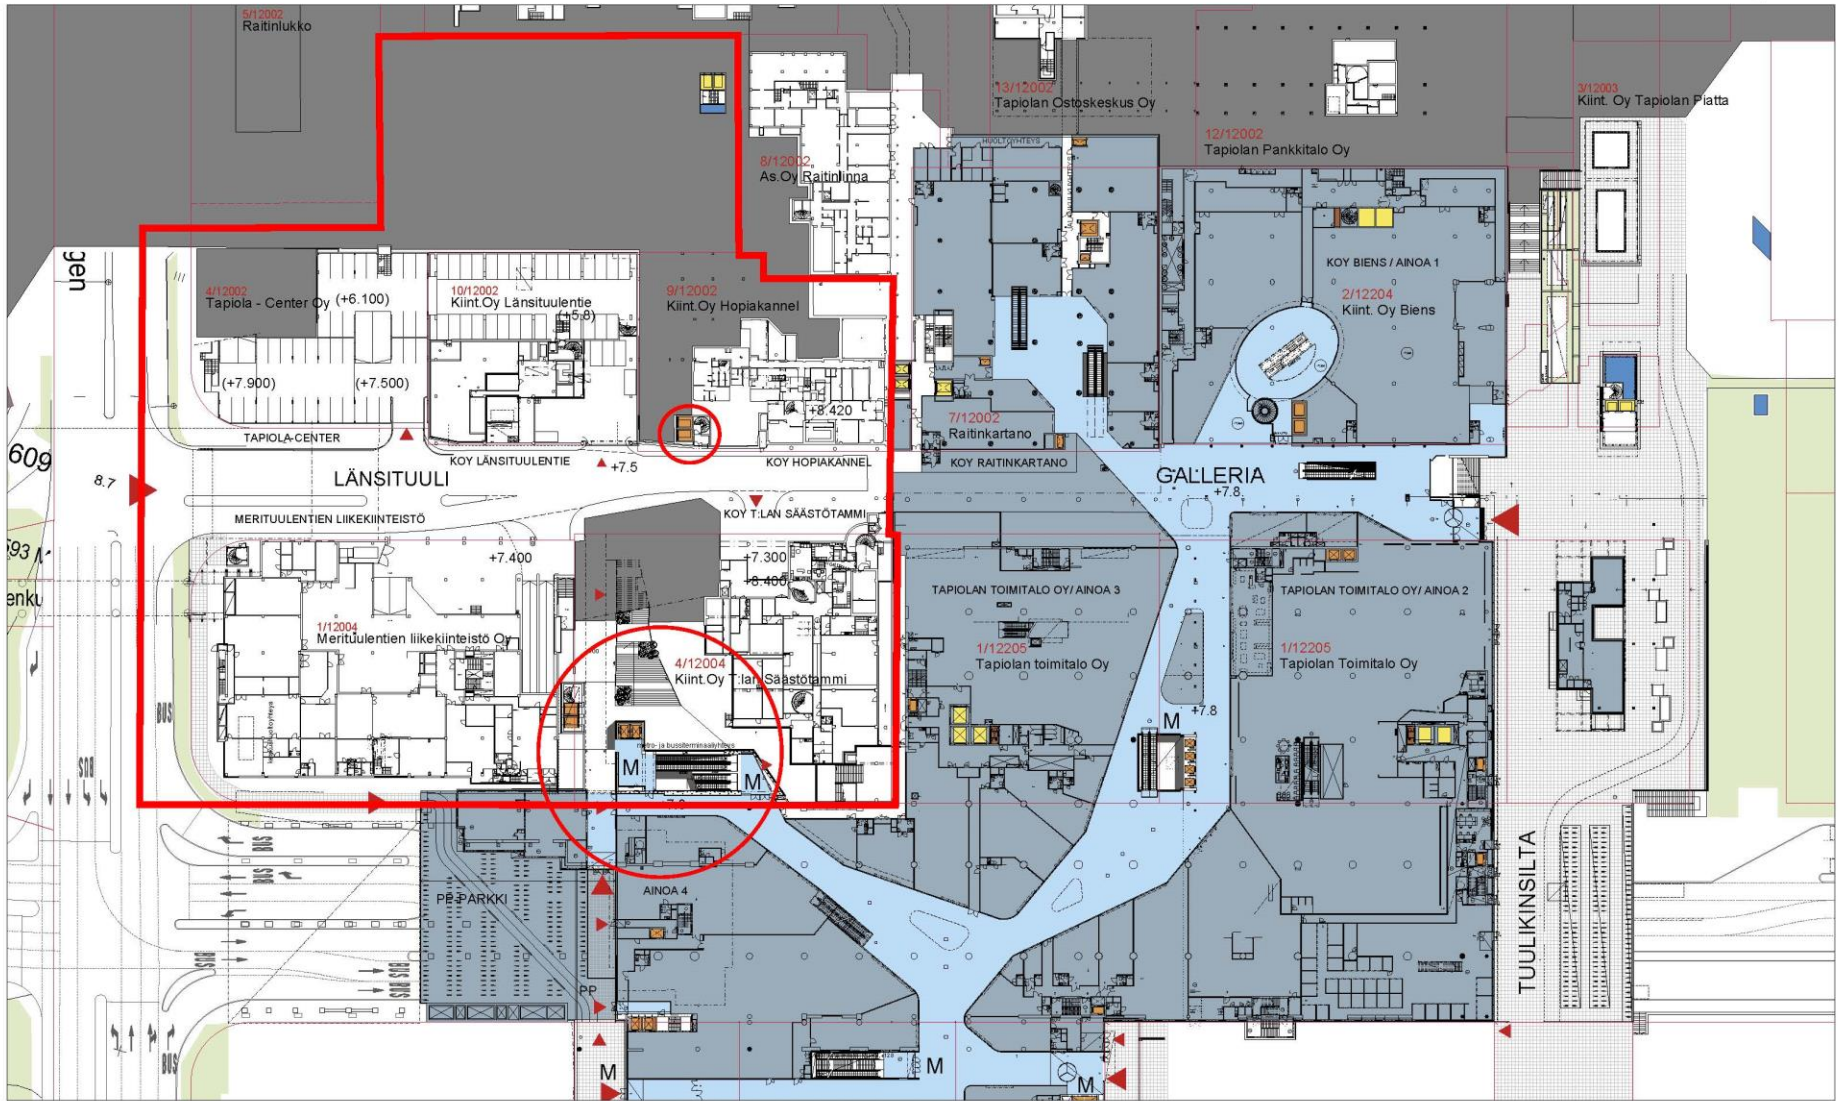

TAPIOLAN KESKUSPROJEKTI VIITESUUNNITELMA 2022

-  RAKENNETTU ENNEN VUOTTA 2010
-  RAKENNETTU VUODEN 2010 JÄLKEEN

NYKYTILAINEN KIINTEISTÖ / KATUALUE
 UUDISTETTU TAI RAKENTEILLA

NYKYTILANNE

NYKYTILAINEN KIINTEISTÖ / KATUALUE
 UUDISTETTU TAI RAKENTEILLA