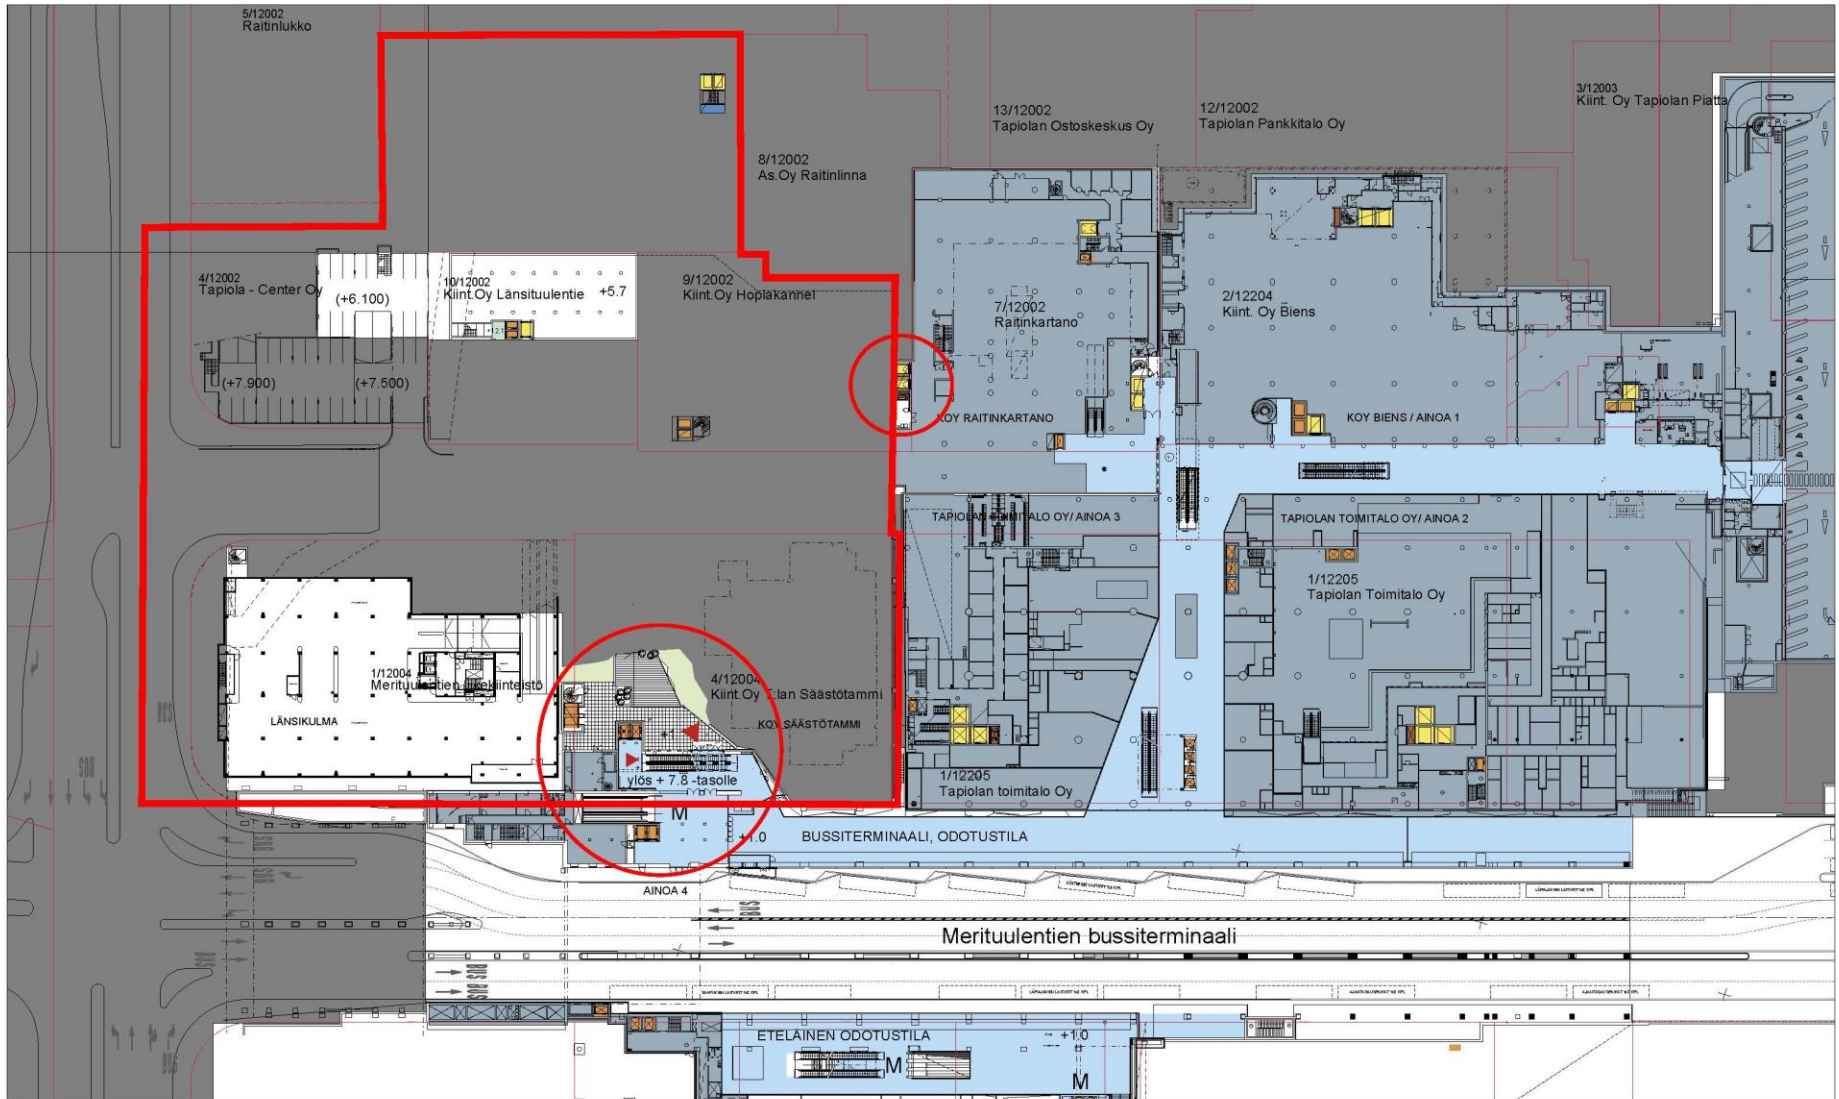

NYKYTILAINEN KIINTEISTÖ / KATUALUE UUDISTETTU TAI RAKENTEILLA

NYKYTILANNE