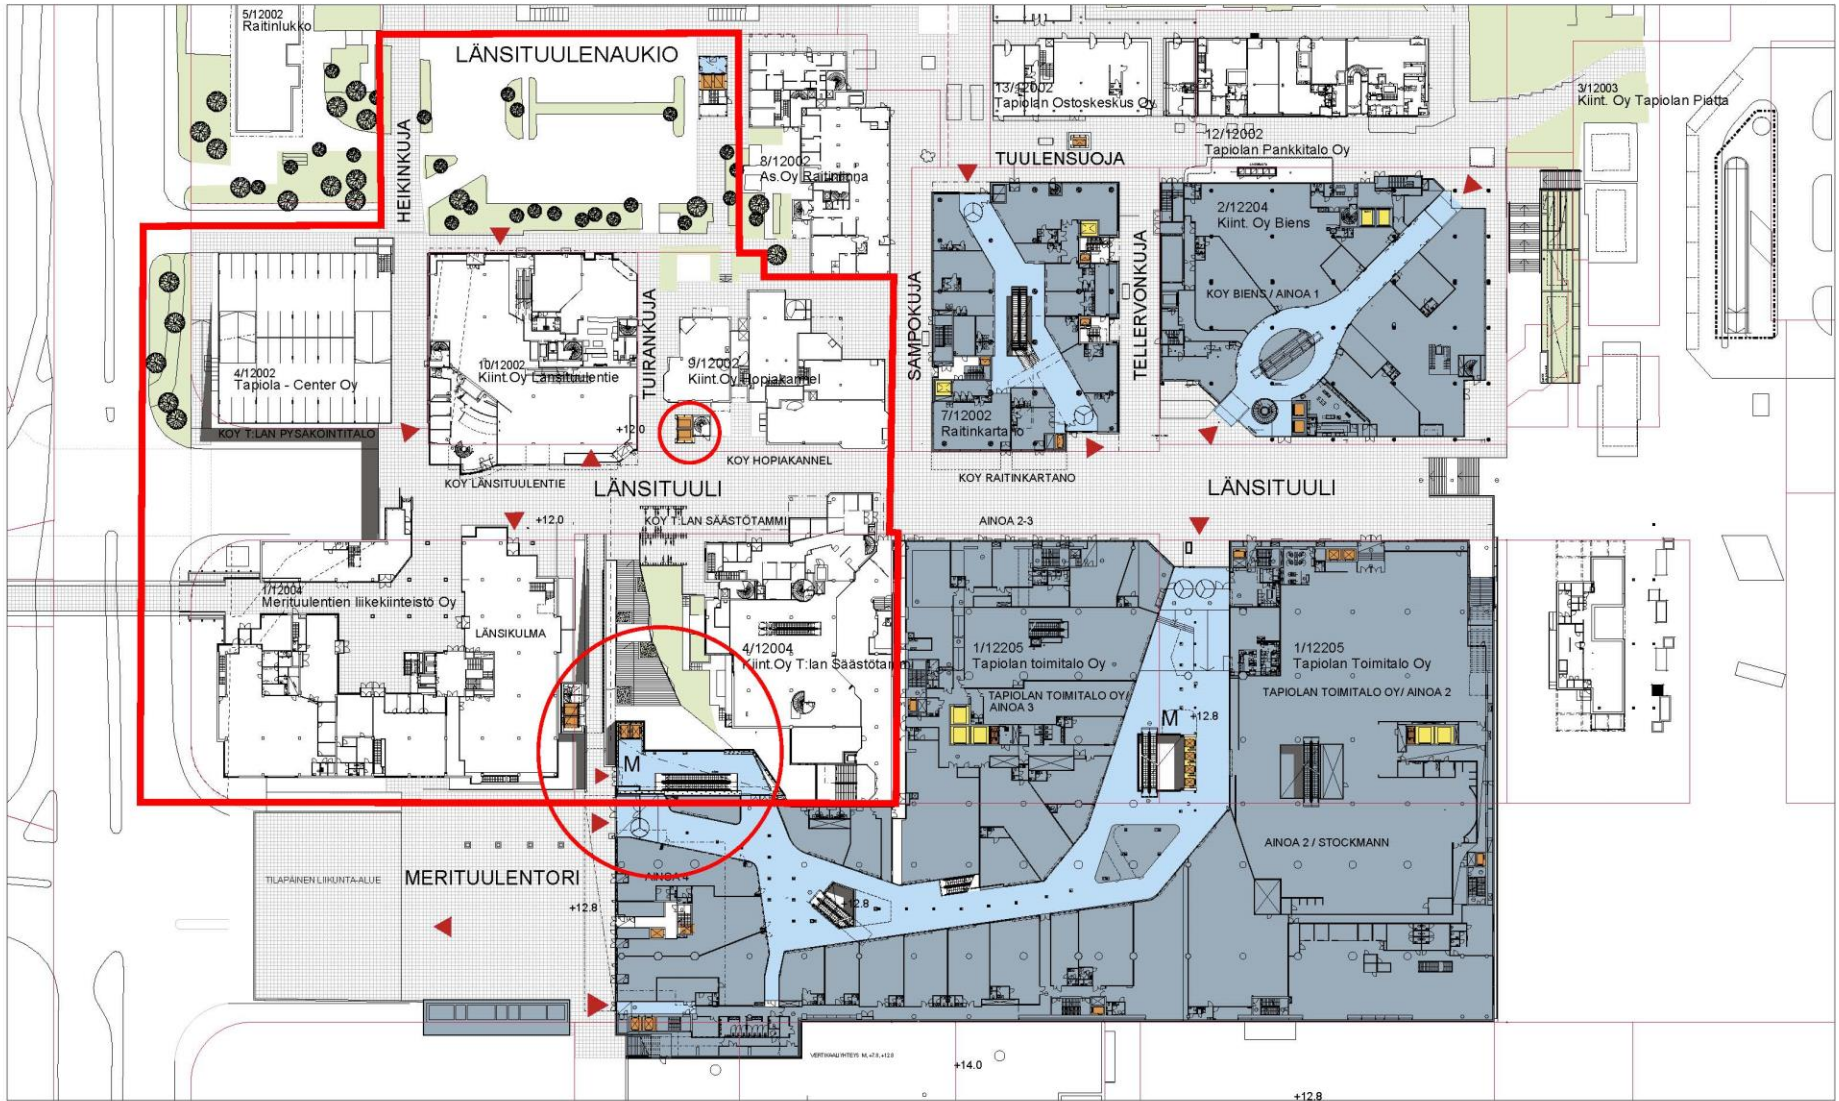

TAPIOLAN KESKUSPROJEKTI VIITESUUNNITELMA 2022

-  RAKENNETTU ENNEN VUOTTA 2010
-  RAKENNETTU VUODEN 2010 JÄLKEEN

NYKYTILAINEN KIINTEISTÖ / KATUALUE
 UUDISTETTU TAI RAKENTEILLA

NYKYTILANNE

NYKYTILAINEN KIINTEISTÖ / KATUALUE
 UUDISTETTU TAI RAKENTEILLA

NYKYTILANNE

NYKYTILAINEN KIINTEISTÖ / KATUALUE UUDISTETTU TAI RAKENTEILLA

NYKYTILANNE