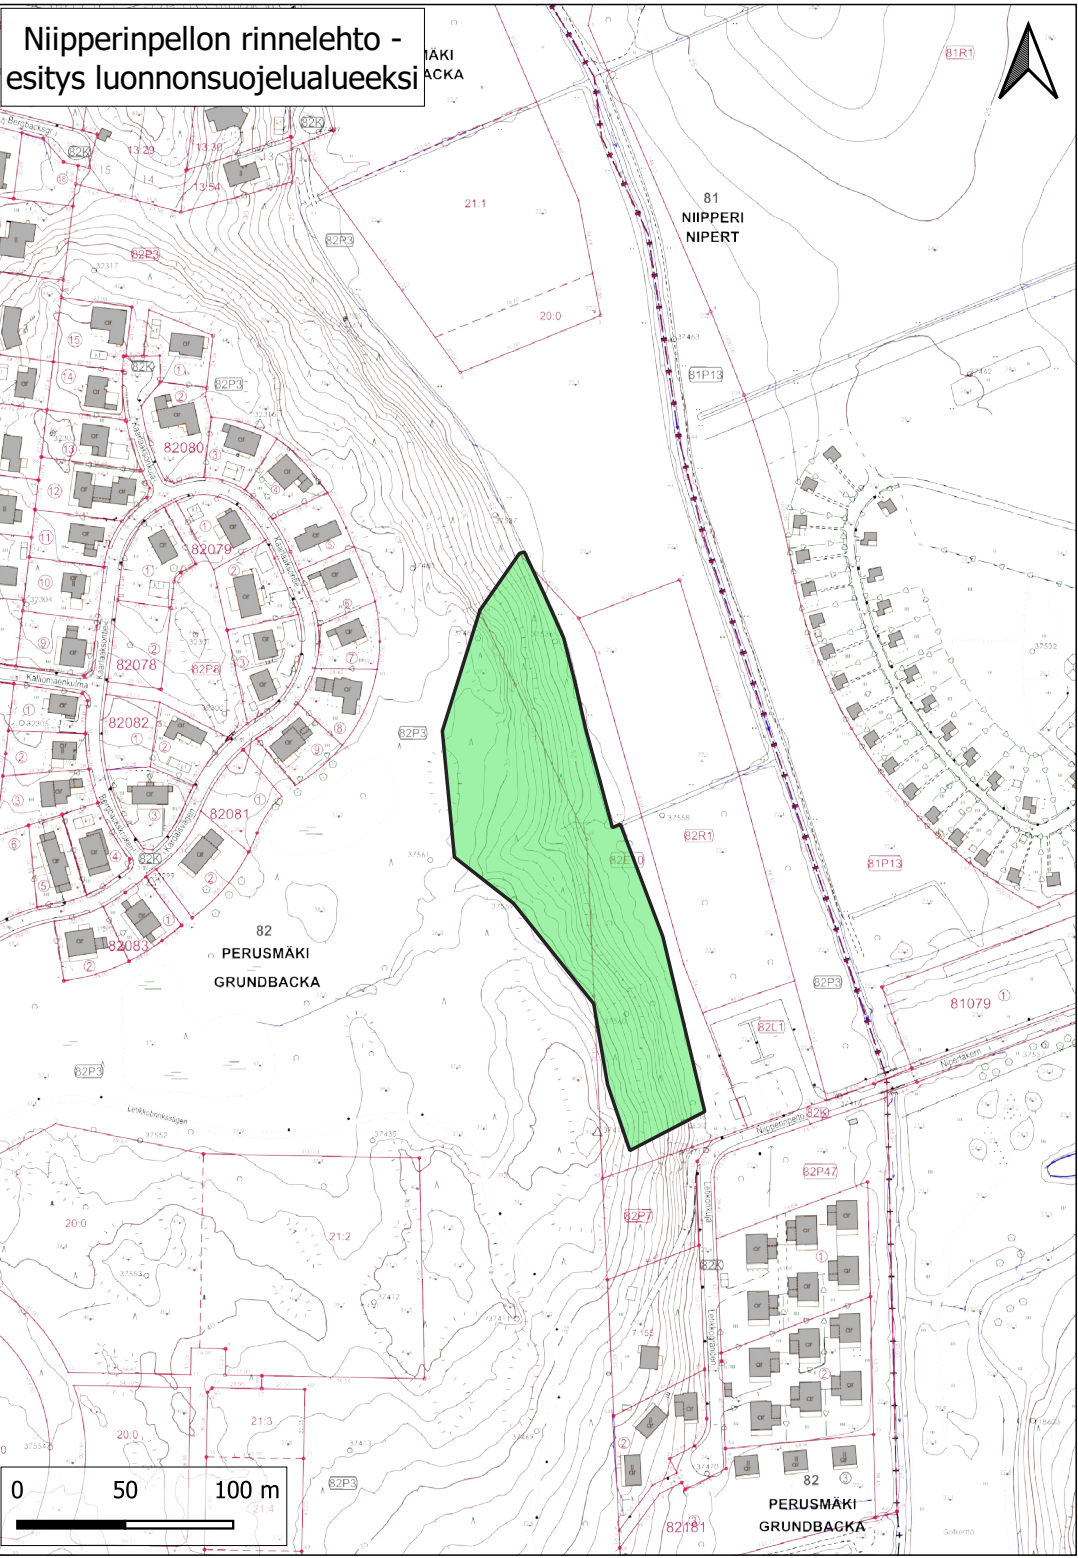

Niipperinpellon rinnelehto -
esitys luonnonsuojelualueeksi

Niipperinpellon rinnelehto -
esitys luonnonsuojelualueeksi

VANHA lumo-tpo esitys
luonnonsuojelualueeksi

Niipperinpellon rinnelehto

PERUSMÄKI GRUNDBACKA