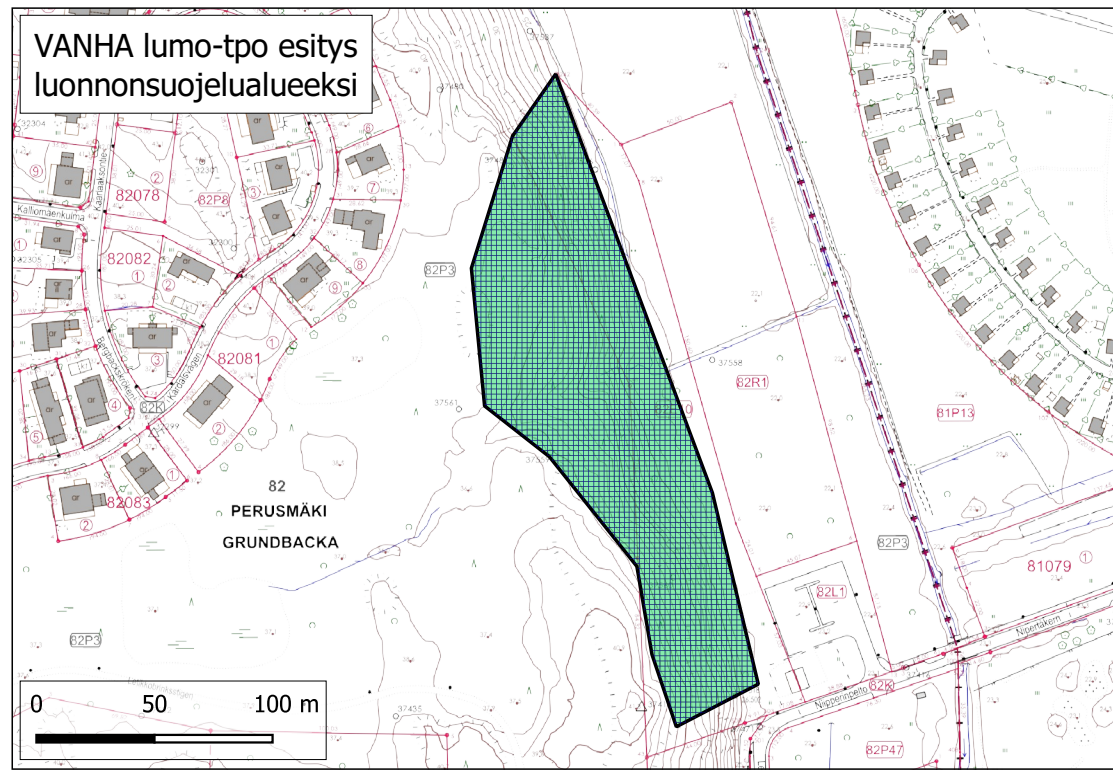

Niipperinpellon rinnelehto -
esitys luonnonsuojelualueeksi

Niipperinpellon rinnelehto -
esitys luonnonsuojelualueeksi

VANHA lumo-tpo esitys
luonnonsuojelualueeksi

Niipperinpellon rinnelehto

PERUSMÄKI GRUNDBACKA