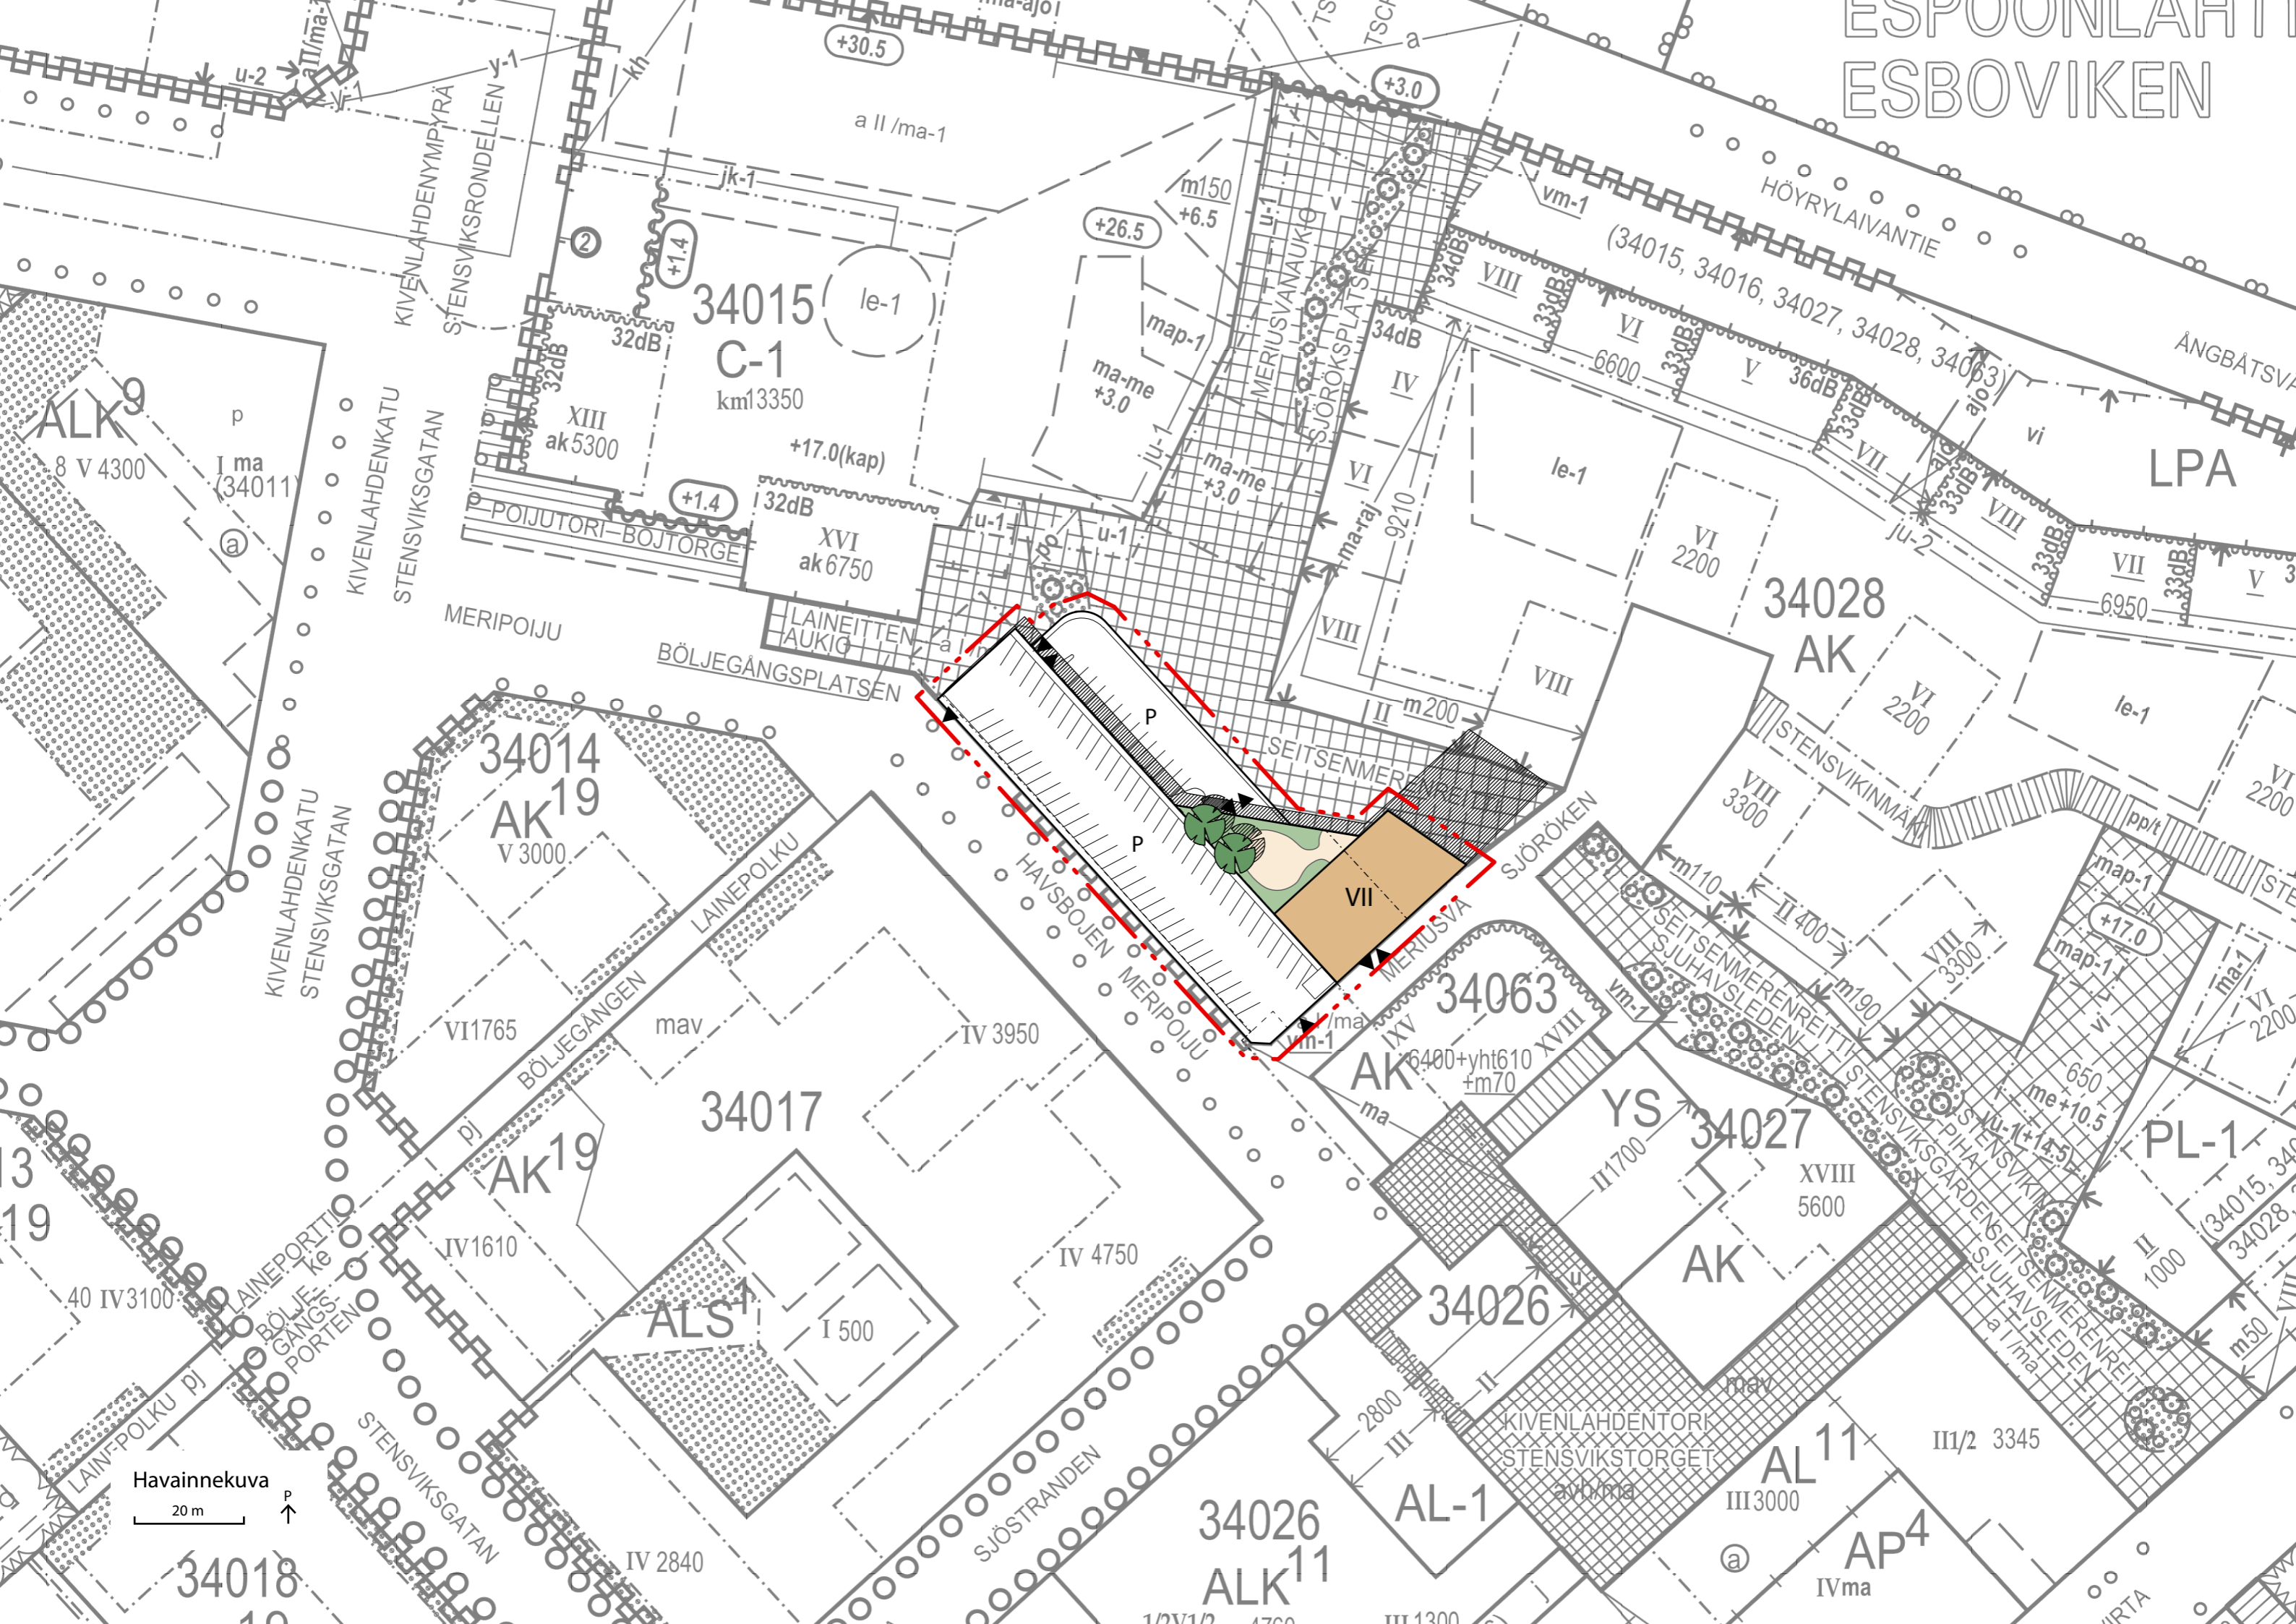

ESPOONLAHTI ESBOVIKEN

Havainnekuva
20 m