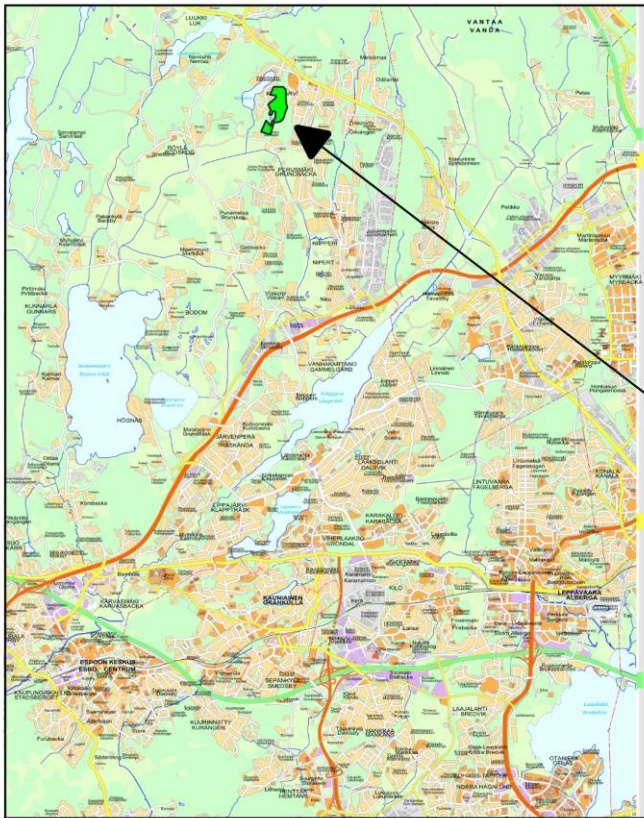

Kalittoman ympäristön metsät -  
esitetty luonnonsuojelualue

Kalittoman ympäristön metsät -  
esitys luonnonsuojelualueeksi

VANHA lomo-tpo esitys  
luonnonsuojelualueeksi

Kalittoman ympäristön  
metsät