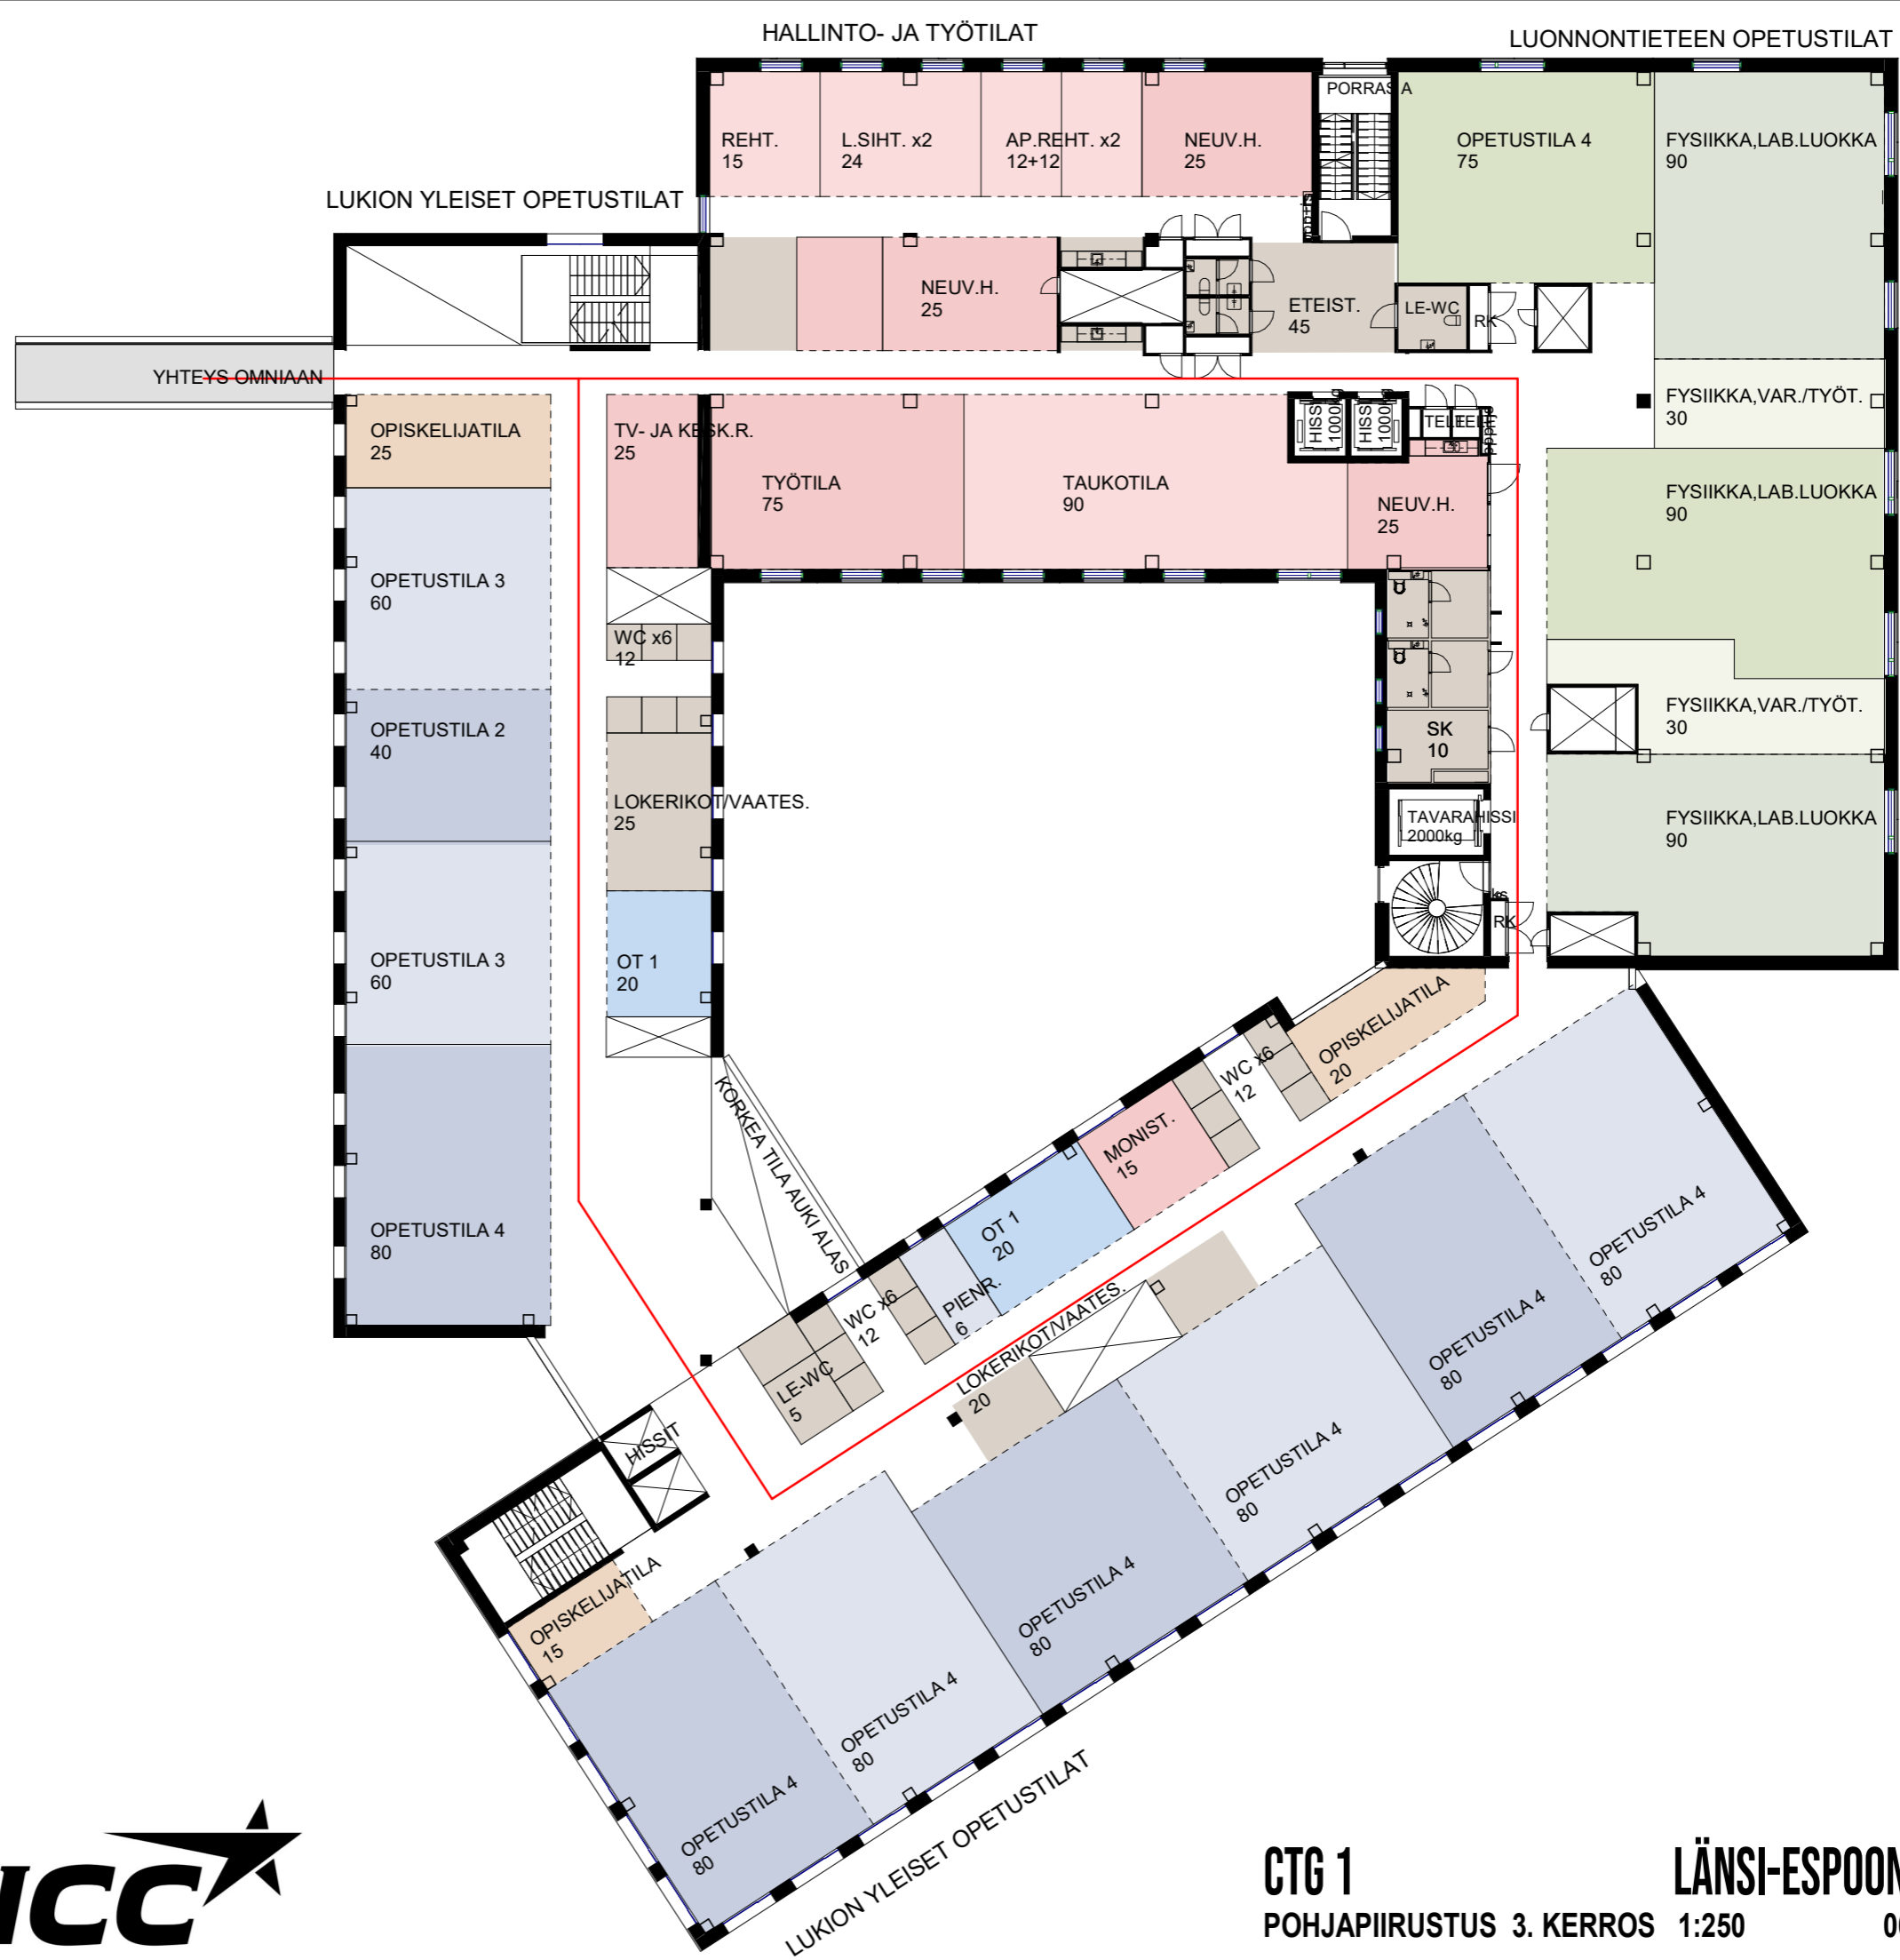

CLEANTECH
GARDEN

LUONNONTIETEEN OPETUSTILAT

LUKION YLEISET OPETUSTILAT

OPISKELIJAHUOLLON TILAT

LUONNONTIETEEN OPETUSTILAT

LUKION YLEISET OPETUSTILAT

YO-KIRJOITUSALUE

CLEANTECH
GARDEN

2.vaihe < > 1.vaihe

CLEANTECH
GARDEN

CLEANTECH
GARDEN

1.vaihe < > 2.vaihe