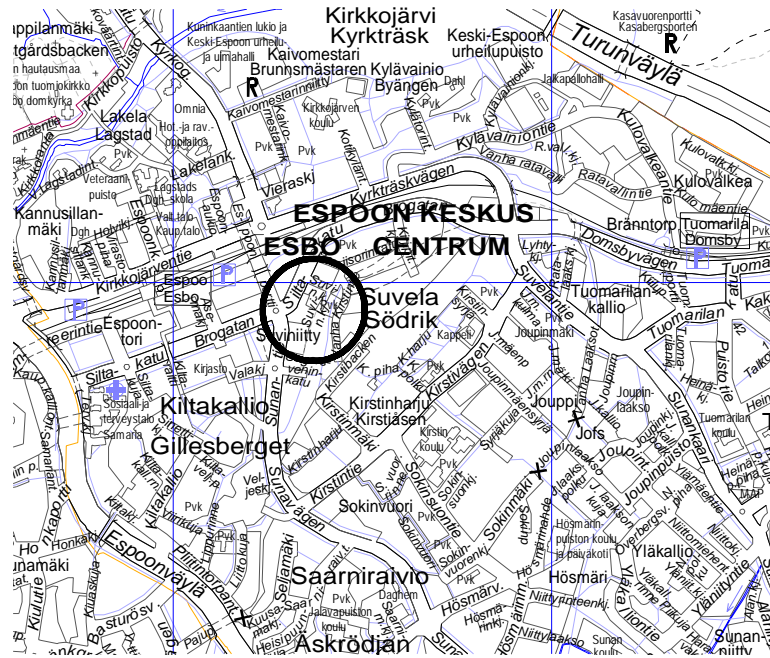

# TONTIN SUUNNITTELUVARAUS

40. Espoon keskus  
49-40-190-5

ko. tontti