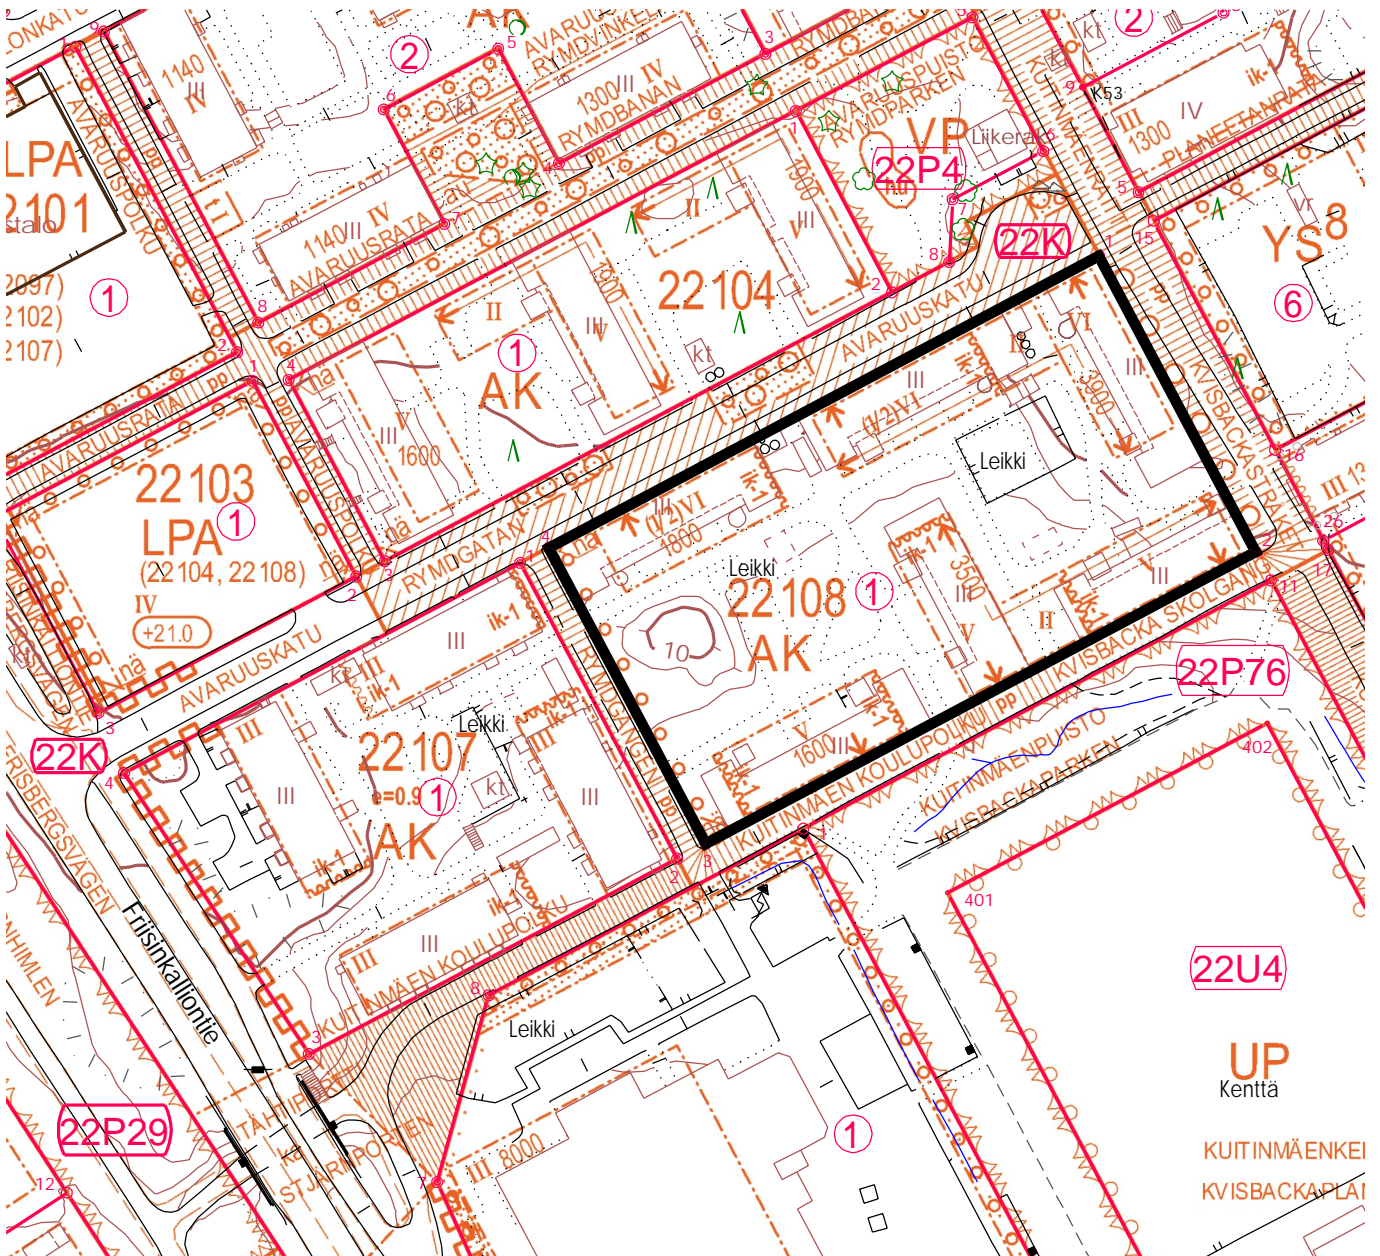

AVARUUSKATU

22. Olari
korttelin 22108 tontti 1

AK
Pinta-ala 7146 m²
Rakennusoikeus 10800 k-m²

Avaruuskatu 3

 ko. tontti

22U4

UP
Kenttä

KUITINMÄENKEI
KVISBACKAPLAI