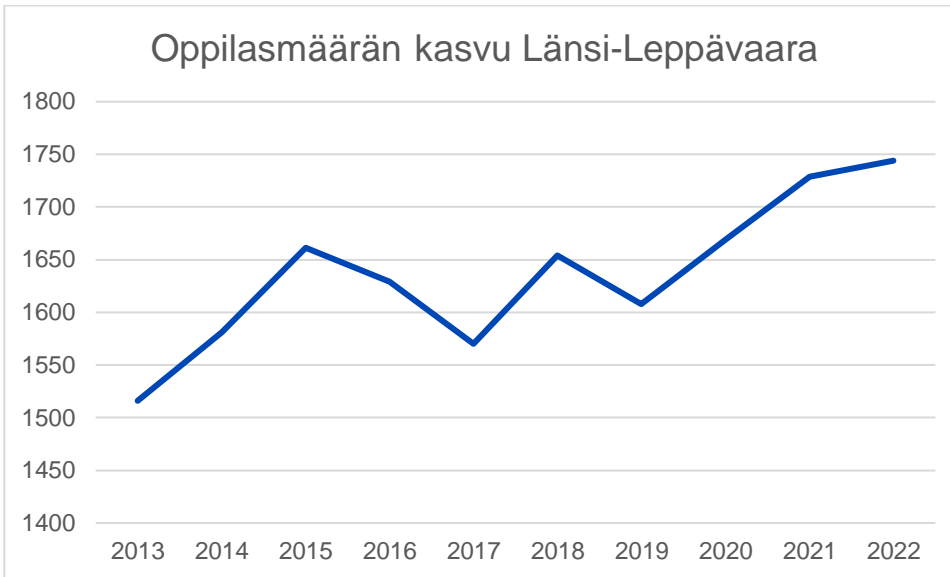

Oheismateriaali 2:

Toteutunut oppilasmäärä, alakouluikäiset, 2013–2023 (Jupperin, Lähderannan, Viherlaakson ja Rastaalan kouluissa)

Alueellinen väestöennuste Länsi-Leppävaaran pohjoisosassa 2021–2031 (Jupperi, Veininlaakso, Laaksolahti, Karakallio, Viherlaakso ja Lähderanta)