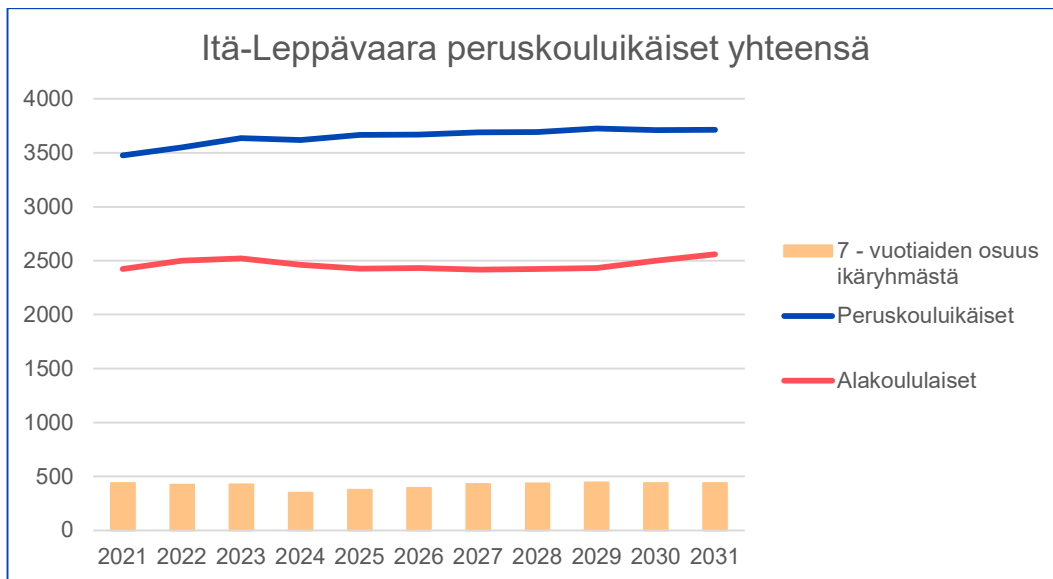

## Oheismateriaali 2:

**Toteutunut oppilasmäärä, alakouluikäiset, 2013–2023 Itä-Leppävaaran kouluissa (Leppävaara, Lintulaakso, Lintumetsä, Lintuvaara, Ruusutorppa, Perkkää, Postipuu)**

**Alueellinen väestöennuste Itä-Leppävaarassa 2021–2031 (Kanta-Leppävaaran tilastoalue)**

**Alueellinen väestöennuste Mäkkylän ja Perkkaan alueilla 2021–2031**