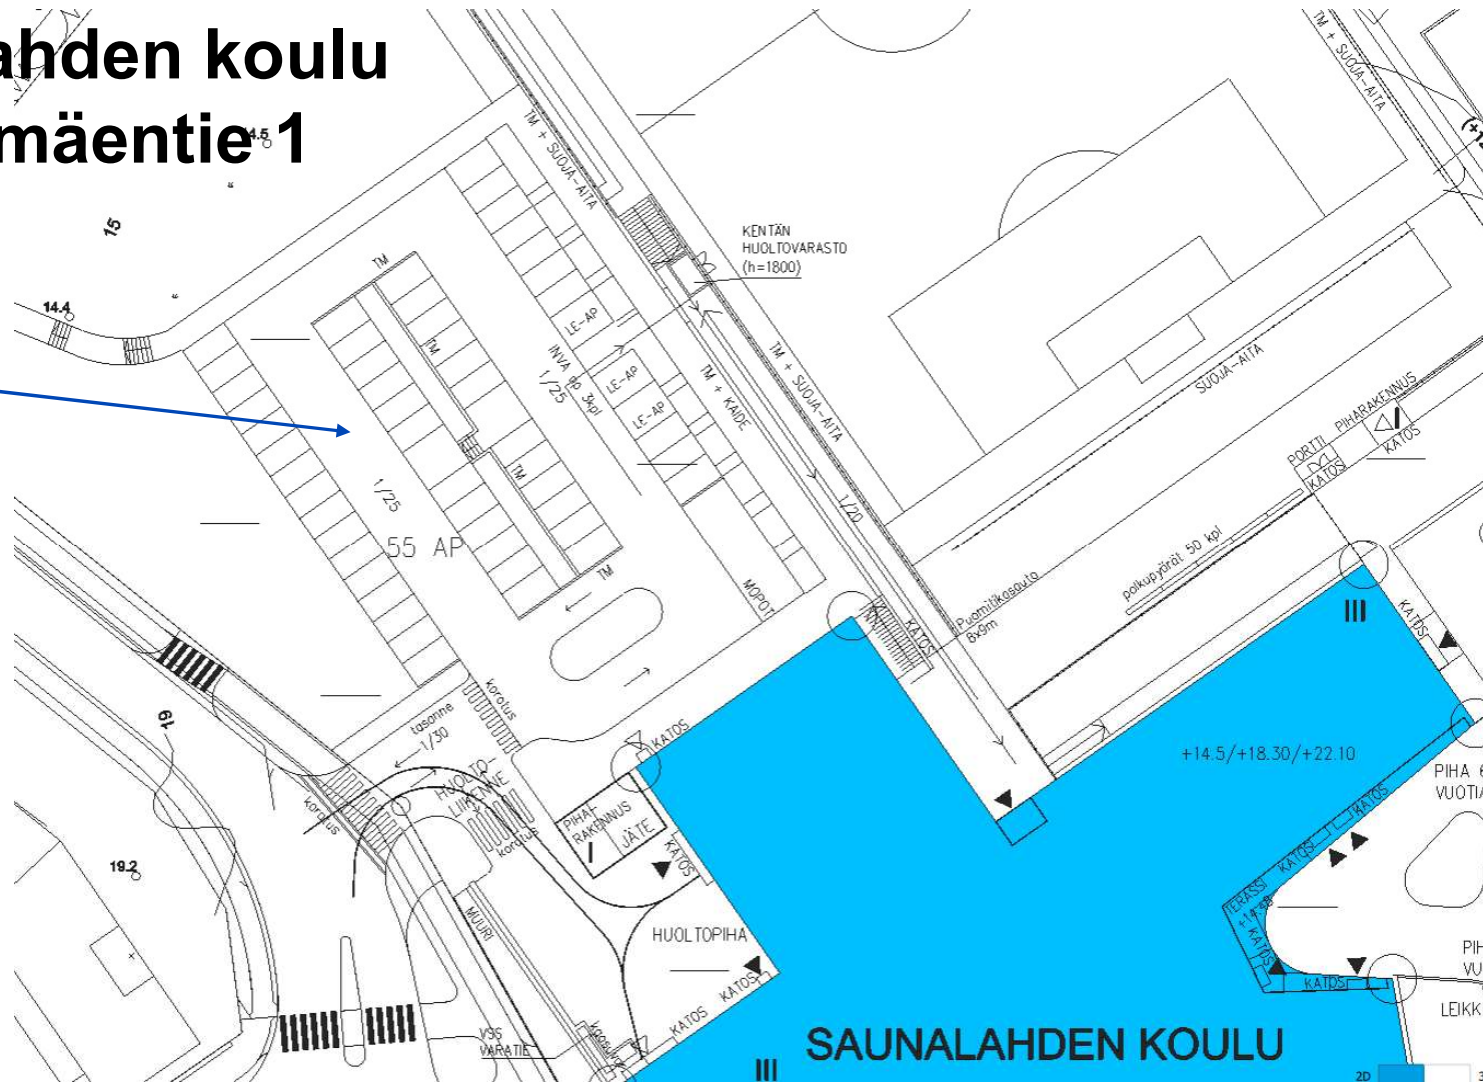

Saunalahden koulu Brinkinmäentie^{4.5} 1