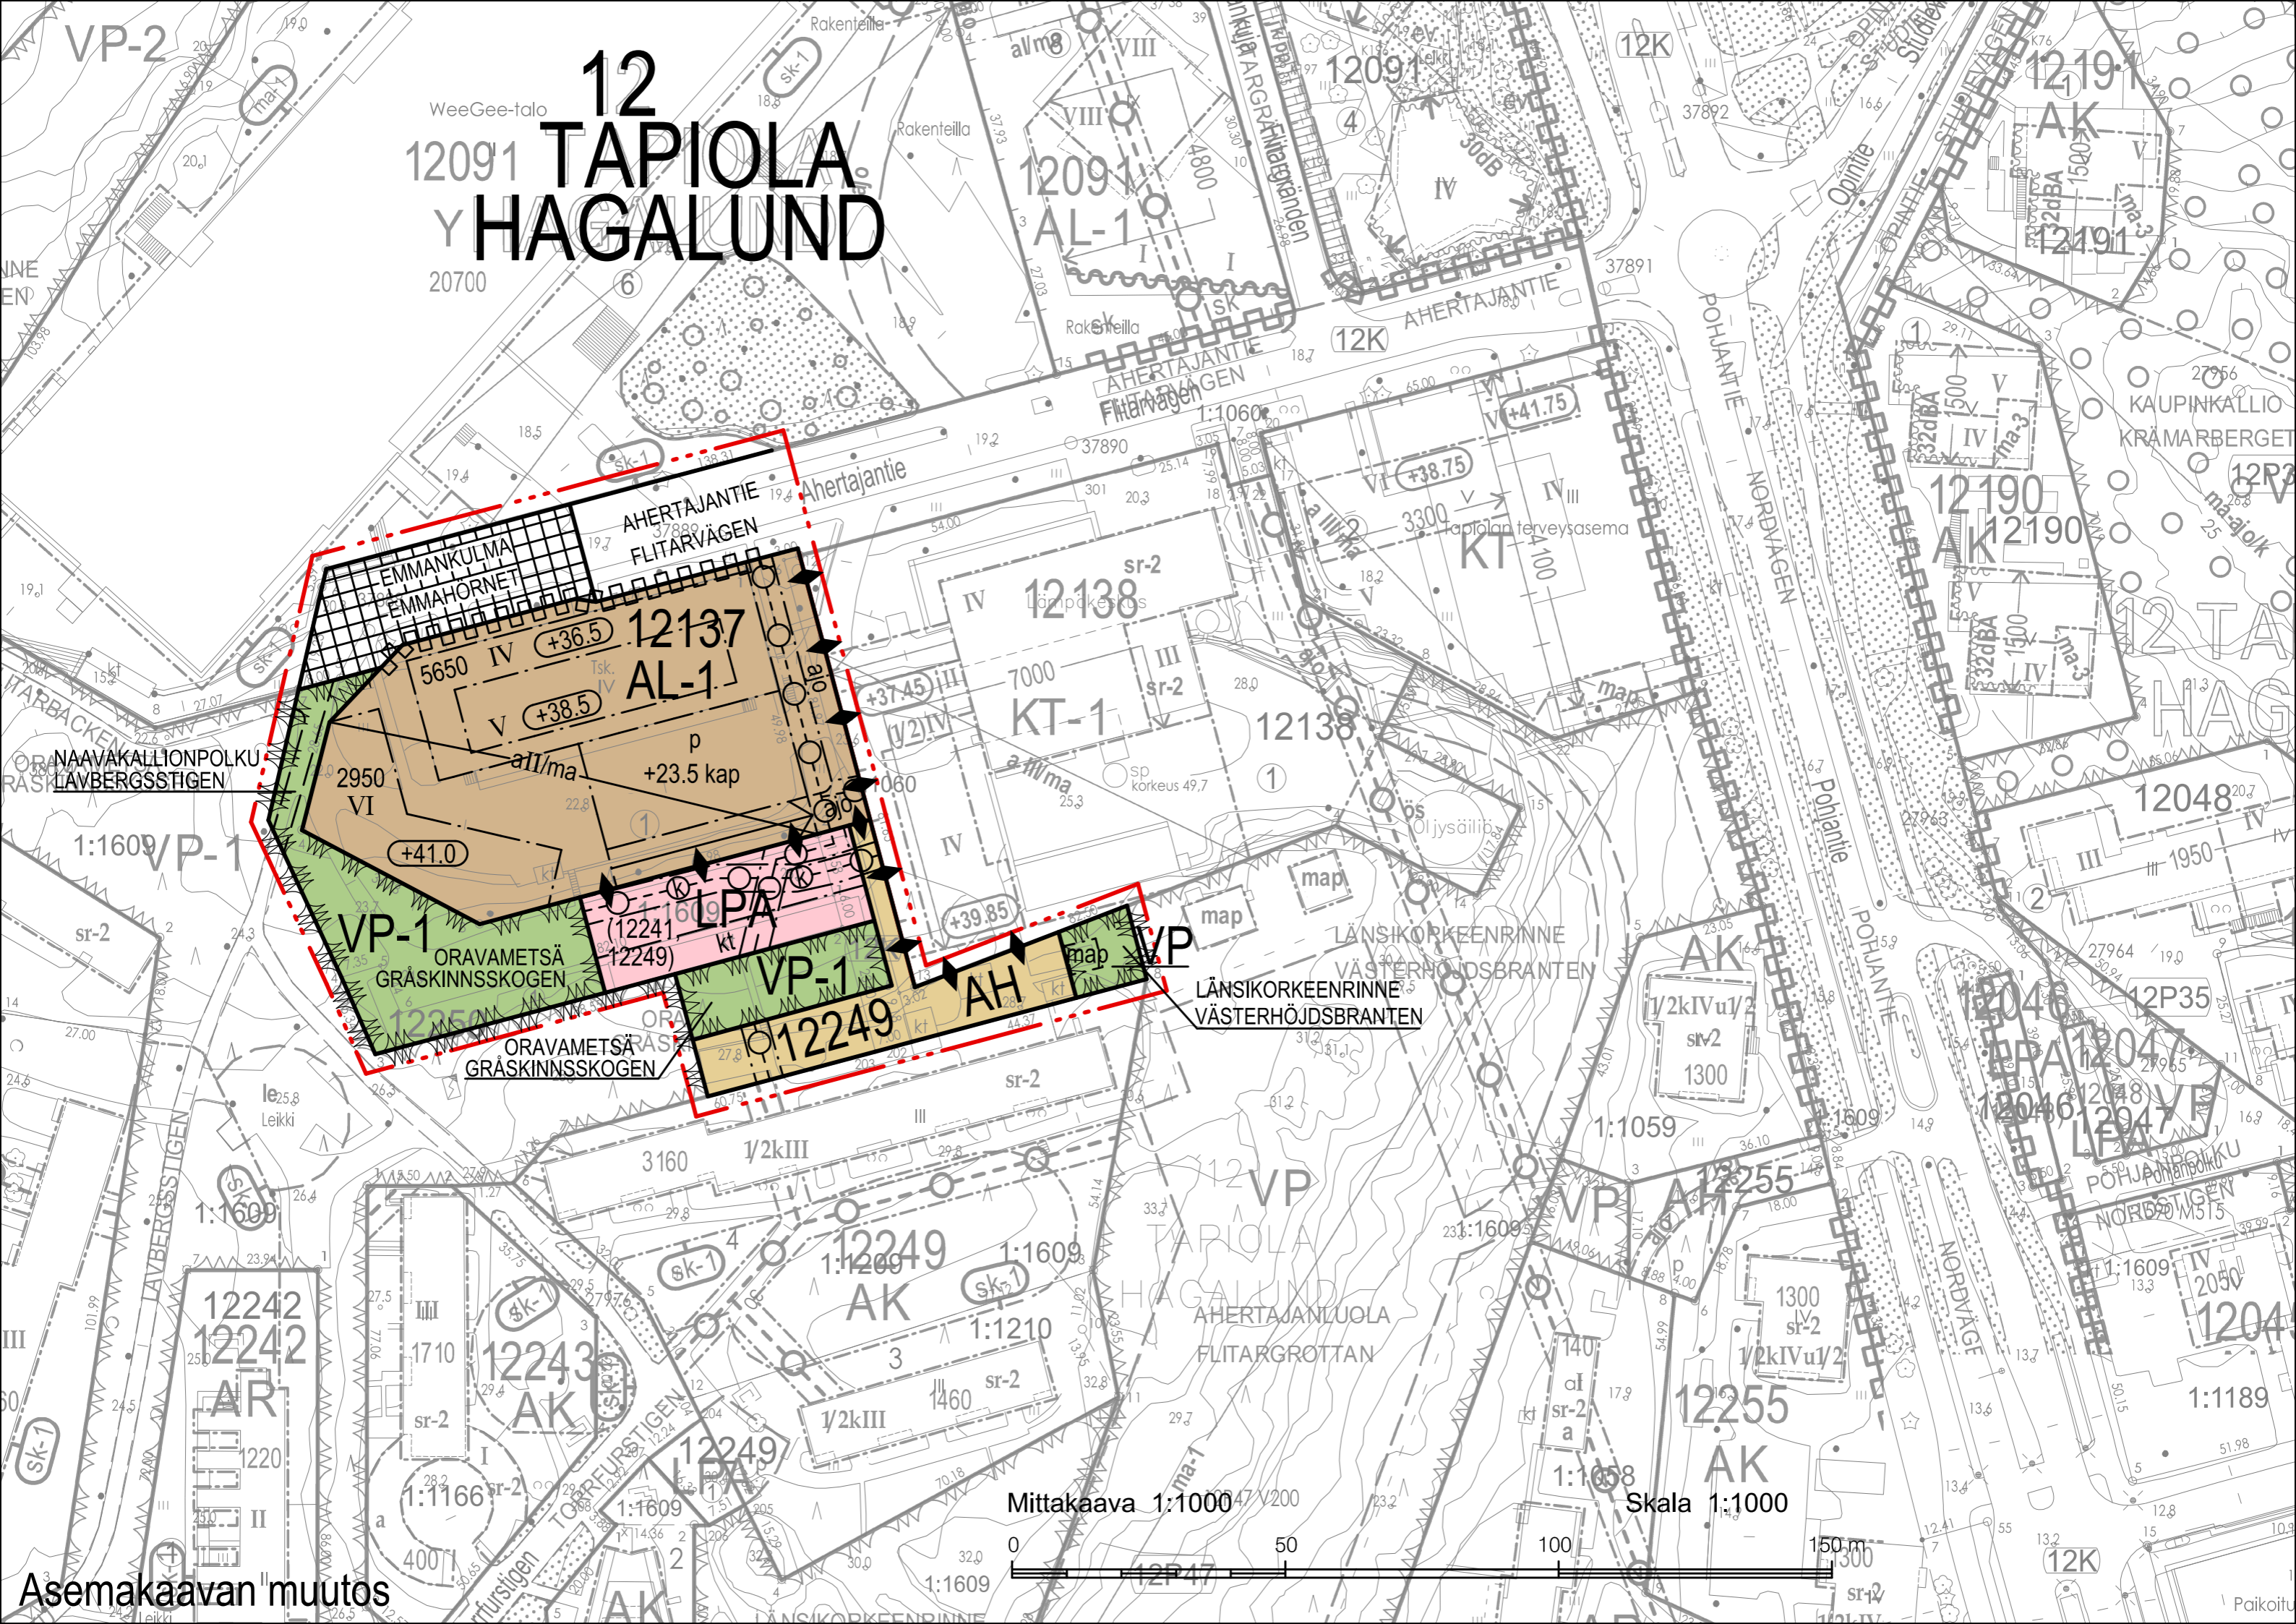

# 12 TAPIOLA Y HAGALUND

NAAVAKALLIONPOLKU  
LAVBERGSSTIGEN

VP-1

VP-1

12242  
AR

1220  
II

Asemakaavan muutos

WeeGee-talo  
12091  
20700

EMMANKULMA  
EMMAHÖRNEN  
12137  
AL-1

ORAVAMETSÄ  
GRÄSKINNSSKOGEN  
12241  
LPA

ORAVAMETSÄ  
GRÄSKINNSSKOGEN  
12249

12138  
KT-1

12249  
AH

12249  
AK

12249  
LPA

Mittakaava 1:1000

Skala 1:1000

LÄNSIKORKEENRINNE  
VÄSTERHÖJDSBRANTEN

12046  
LPA

12046  
LPA

12046  
LPA

12046  
LPA

12046  
LPA

12046  
LPA

Paikoitus