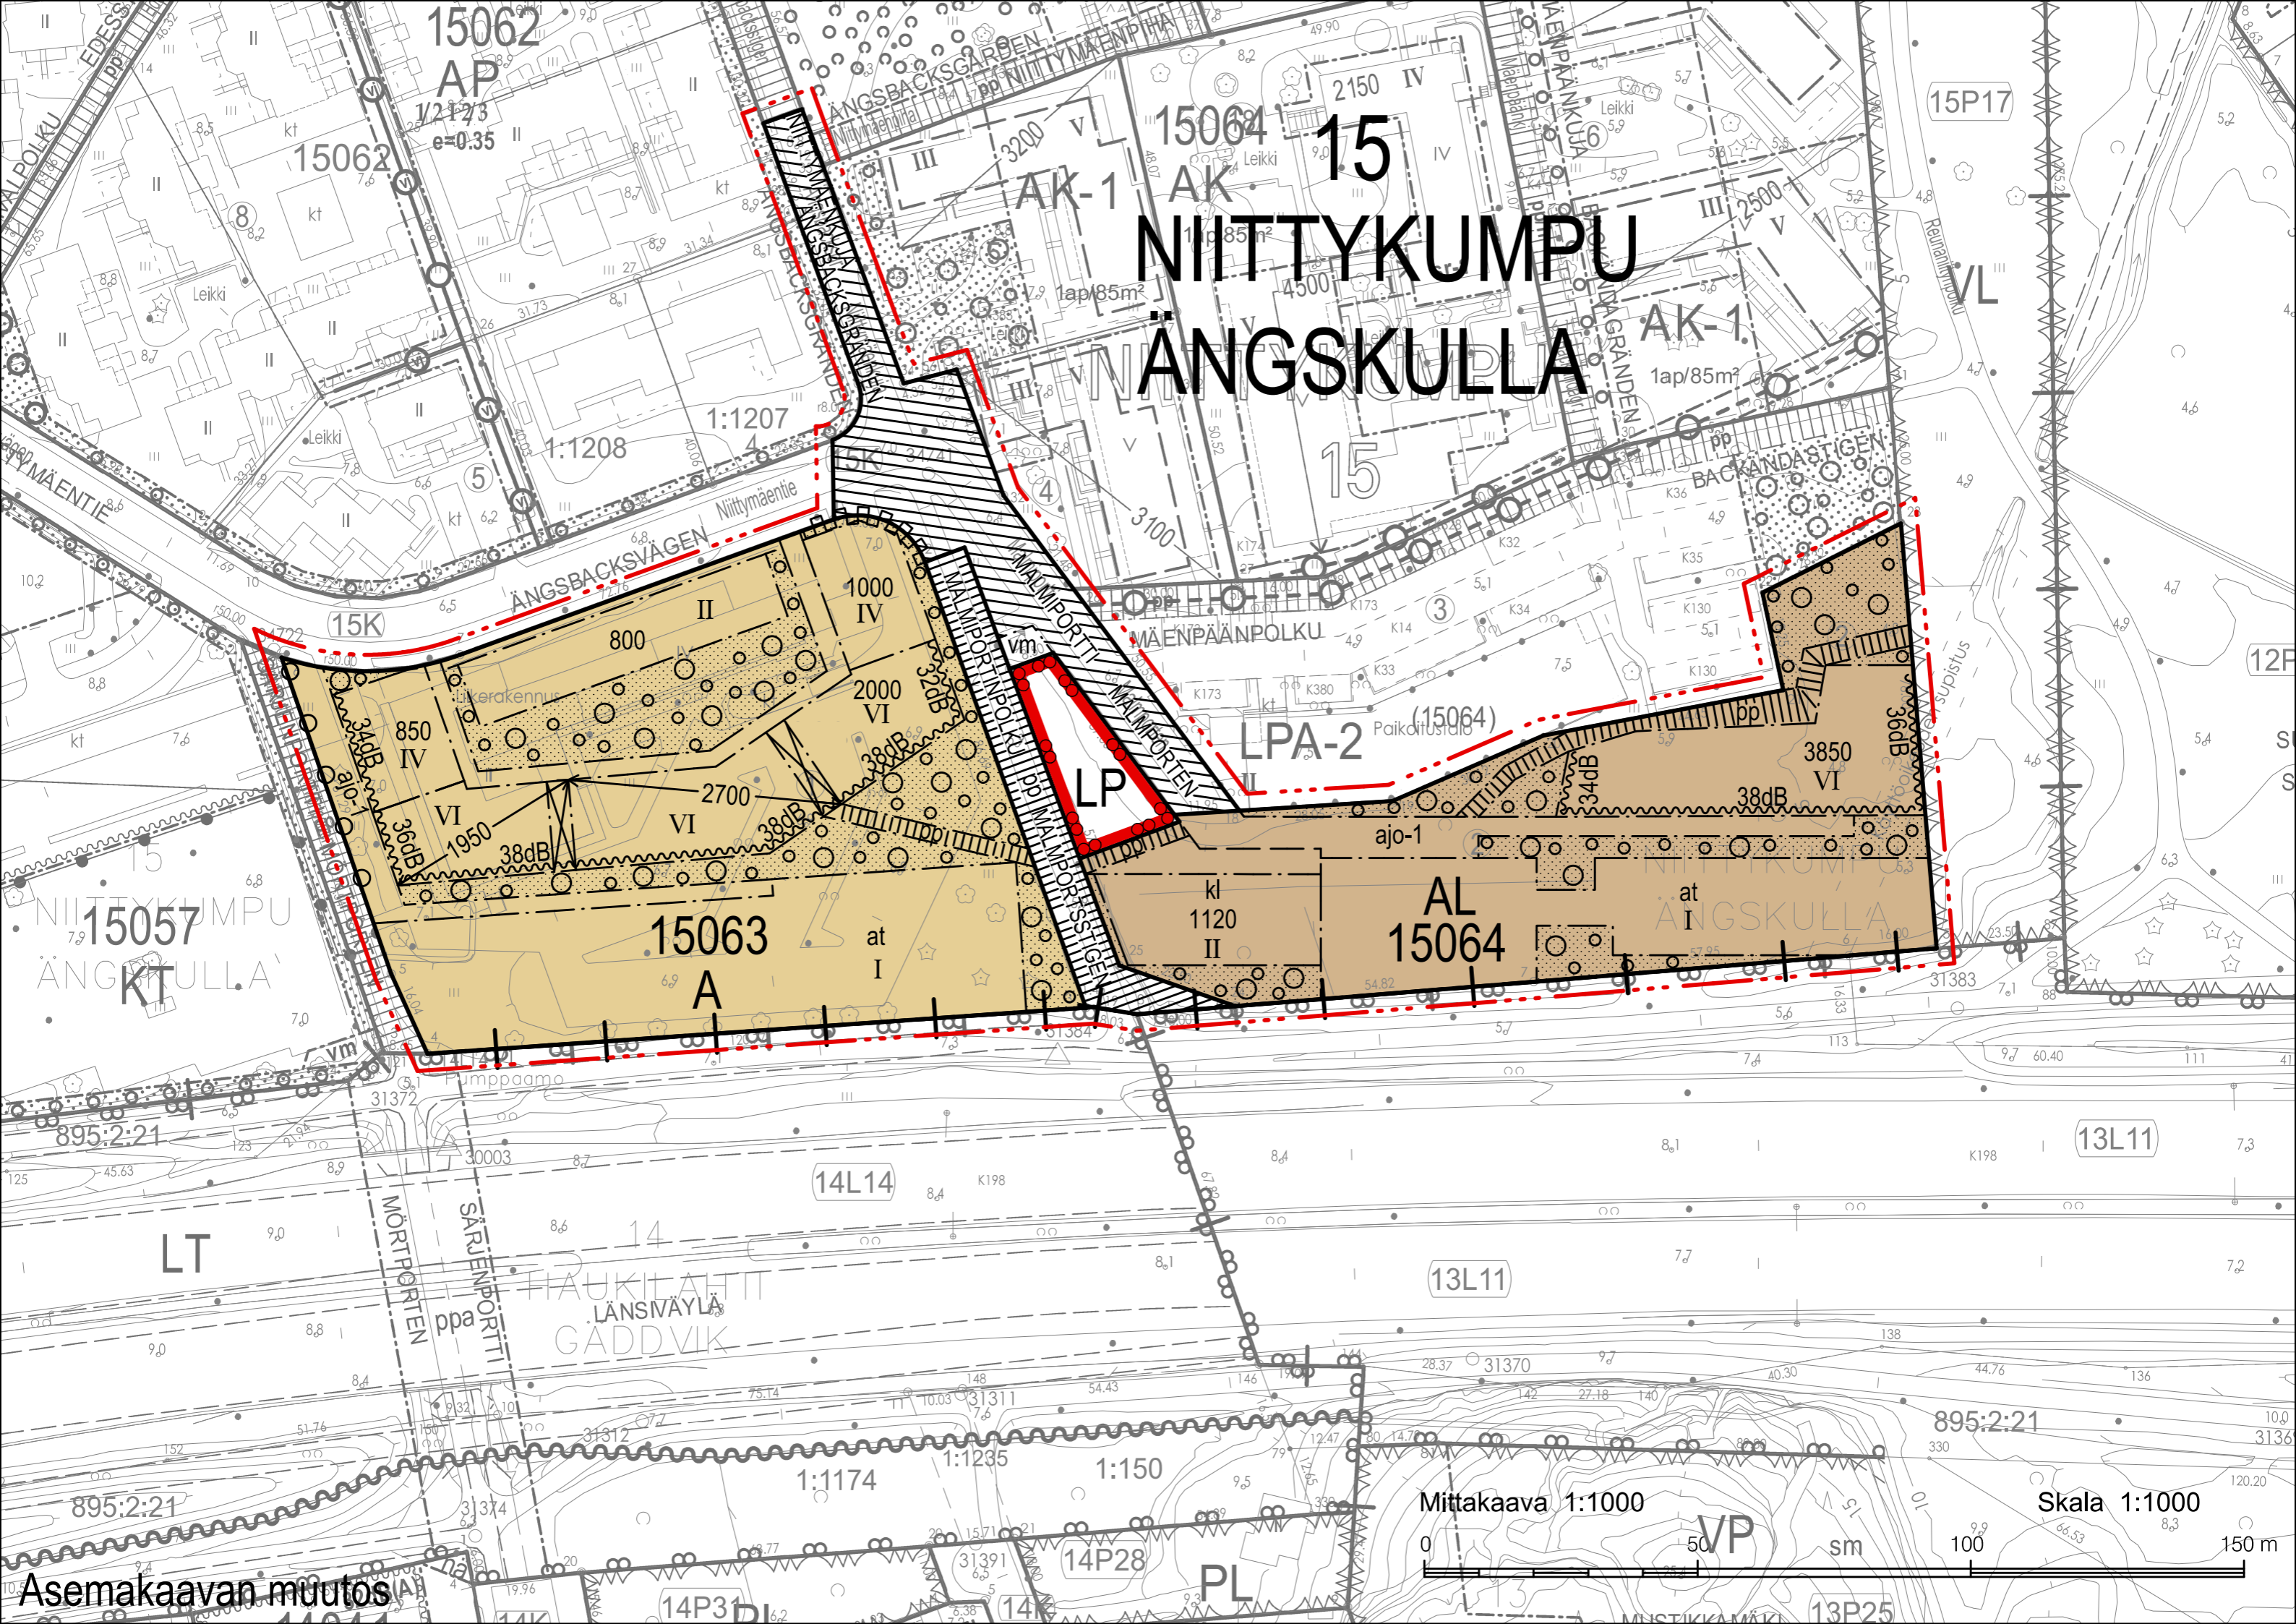

# 15 NIITTYKUMPU ÄNGSKULLA

Asemakaavan muutos

Mittakaava 1:1000

Skala 1:1000