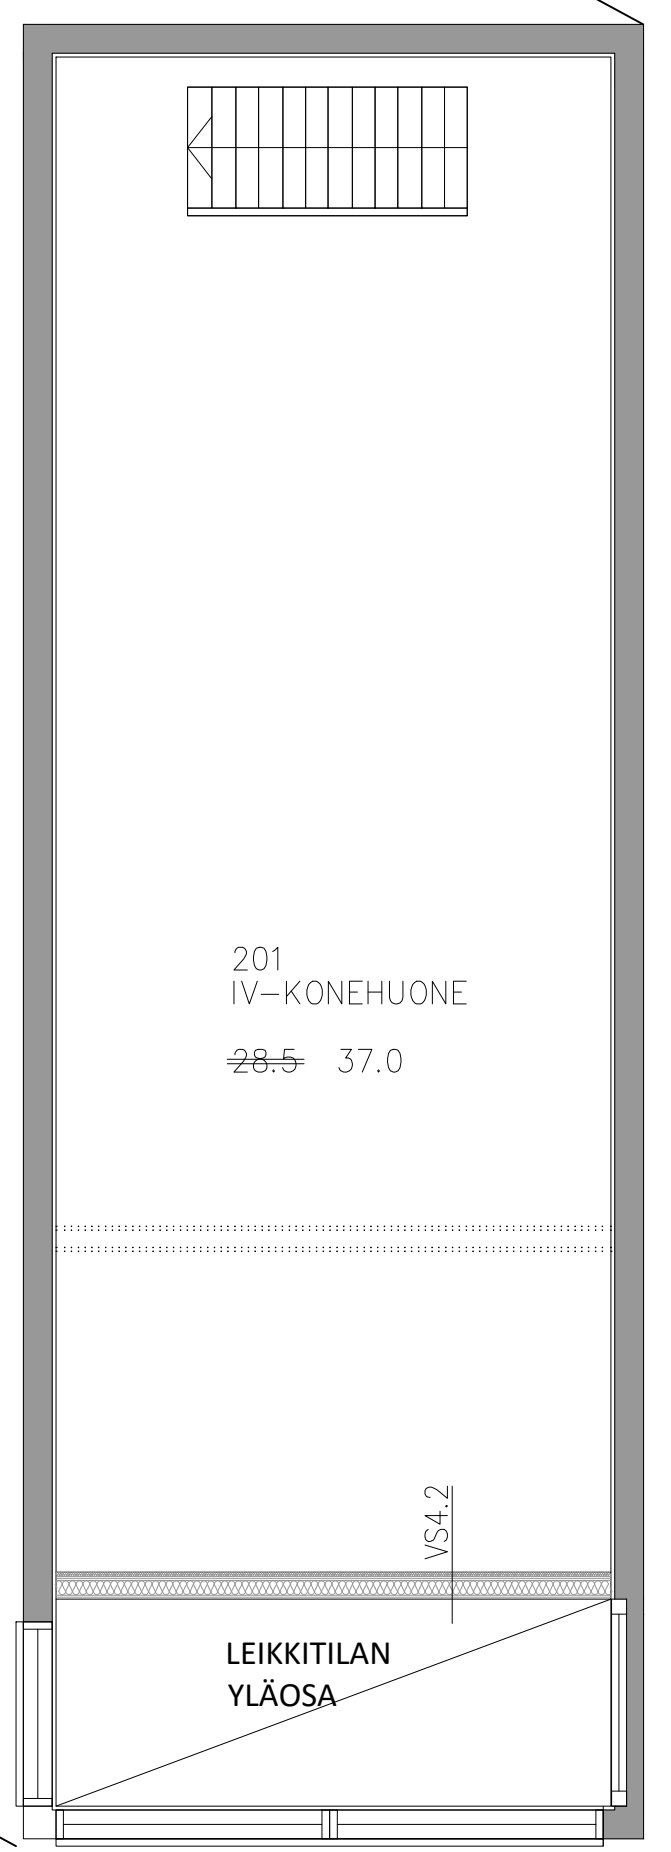

63800

10200

4200

35500

10900

A

B

C

A

B

C

POHJAPIIRUSTUS 1 KRS

Muutokset
 Vanha talonien asunto muutetaan päiväkodin ryhmätiloiksi ja avataan sisäinen yhteys. Yhdistetään samaan palo-osastoon muun päiväkodin kanssa.

Likentestäisen wc-tila muutetaan modernilla puolin käytäväksi ja lisätään suihkua. Tila toimii samalla henkilökunnan esteettömänä suihkutilana.

Kuraiteinen laajennetaan ja tehdään uusi ripustettu katos.

Toisen kerroksen IV-konehuonetta laajennetaan avoimessa tilassa.

- KINTOKALUSTEET JA LAITTEET**
- KK kiintokaappi, kaksi kokoa
 - KK-L kiintokaappi, lukollinen
 - SK säilykaappi
 - LK iskanakaappi, kaksi kokoa
 - PL pöytälaatikosto
 - PK pöytäkaappi
 - AK allaskaappi
 - PKK kiintokaappi, wc-tila
 - SKK seinäkaappi, wc-tila
 - PUK pöytäkaappi
 - M mikro
 - KLK kalvauskaappi
 - PPK pesukone
 - KR kalvausrumpu
 - APK astianpesukone
- ALAKATOT, katso alakattopöytä**
- AK1 kipsilevy
 - AK1L kipsilevy, pinnassa ilmatut akustoivat levyt
 - AK2 akustoiva ripustettu alakattopaneli, avattava
 - AK3/4 kipsilevy / akustoiva reilitti kipsilevy
- MERKINNÄT**
- vanha rakenne
 - avattava rakenne
 - purettava rakenne