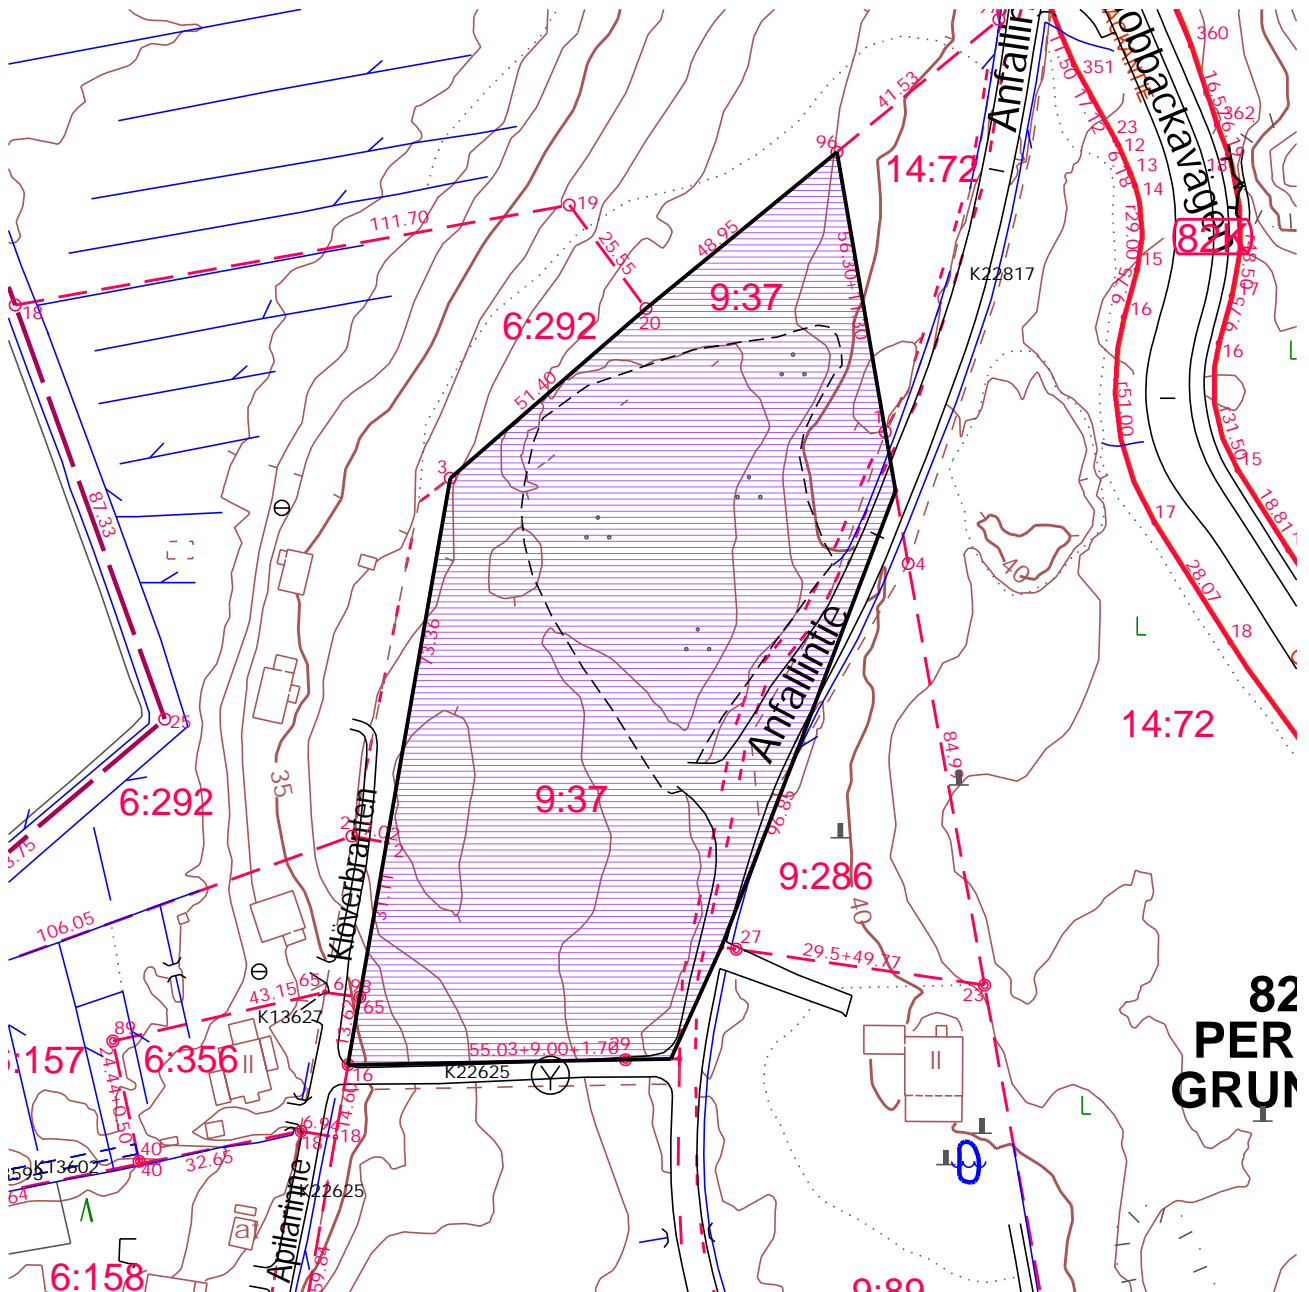

# KIINTEISTÖN OSTAMINEN

82. Perusmäki  
49-413-9-37

ko. alue

25484436 6684260 0 70 m 25484692 6684260

6684006 2548443 2548469 6684006