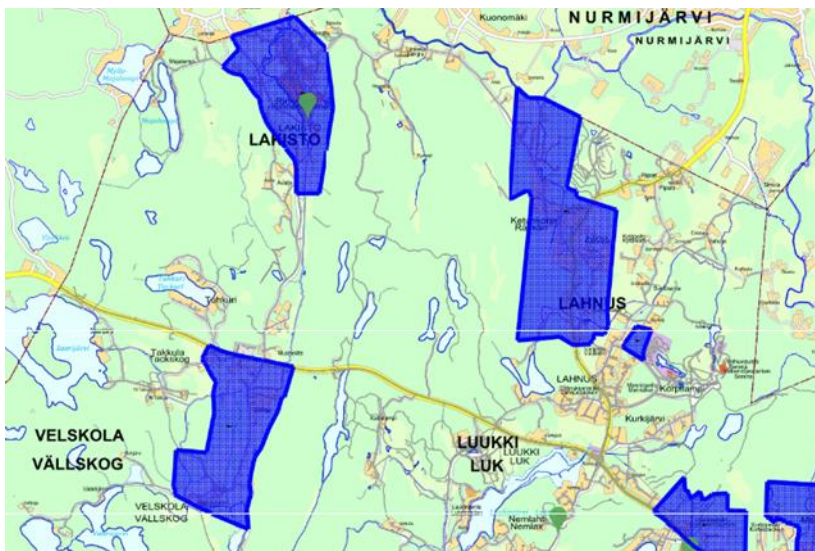

Listatekstin Lahnuksen koulun tulevaisuus kohtiin Väestöennuste ja kaavoituksen tilanne liittyvät kuvat ja kaaviot

KUVA: Lahnuksen oppilaaksiottoalue koostuu pääosin tilastoalueista 722–724

Tilastoalueet 722 – 724, asukasmäärä 31.12.2022 ei ruotsinkielisiä:	
0-vuotiaat	10
1-vuotiaat	9
2-vuotiaat	10
3-vuotiaat	7
4-vuotiaat	12
5-vuotiaat	10
6-vuotiaat	17
7-vuotiaat	13
8-vuotiaat	17
9-vuotiaat	17
10-vuotiaat	14
11-vuotiaat	18
12-vuotiaat	14

13-vuotiaat	24
14-vuotiaat	10
15-vuotiaat	26

TAULUKKO: Tilastoalueet 722–724, asukasmäärä 31.12.2022 (ei sisällä ruotsinkielisiä)

KAAVIO: Kalajärven ja Lahnuksen perusopetusikäisten määrä 21–31

KUVA: Lahnuksen ja Kalajärven alueella käynnissä olevia asemakaavahankkeita