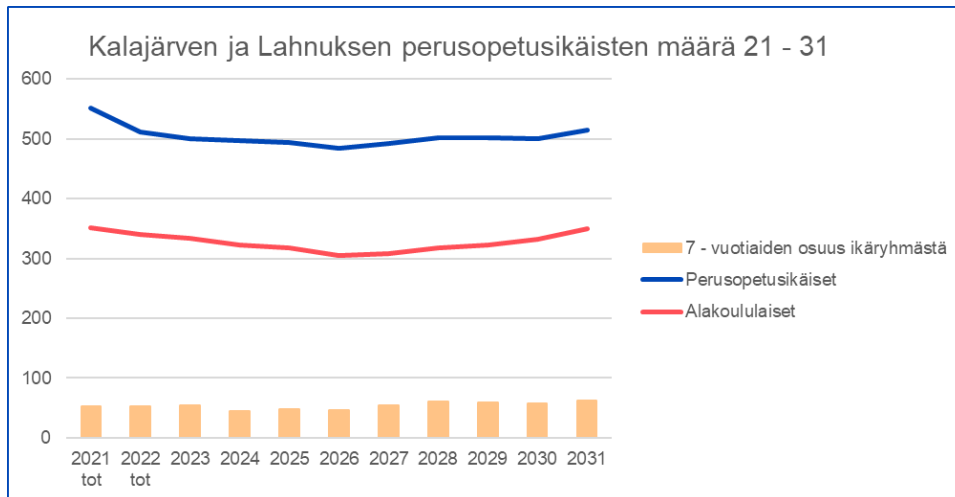

Listatekstin Lahnuksen koulun tulevaisuus kohtiin Väestöennuste ja kaavoituksen tilanne liittyvät kuvat ja kaaviot

KUVA: Lahnuksen oppilaaksiottoalue koostuu pääosin tilastoalueista 722–724

Tilastoalueet 722 – 724, asukasmäärä 31.12.2022 ei ruotsinkielisiä:	
0-vuotiaat	10
1-vuotiaat	9
2-vuotiaat	10
3-vuotiaat	7
4-vuotiaat	12
5-vuotiaat	10
6-vuotiaat	17
7-vuotiaat	13
8-vuotiaat	17
9-vuotiaat	17
10-vuotiaat	14
11-vuotiaat	18
12-vuotiaat	14

13-vuotiaat	24
14-vuotiaat	10
15-vuotiaat	26

TAULUKKO: Tilastoalueet 722–724, asukasmäärä 31.12.2022 (ei sisällä ruotsinkielisiä)

KAAVIO: Kalajärven ja Lahnuksen perusopetusikäisten määrä 21–31

KUVA: Lahnuksen ja Kalajärven alueella käynnissä olevia asemakaavahankkeita