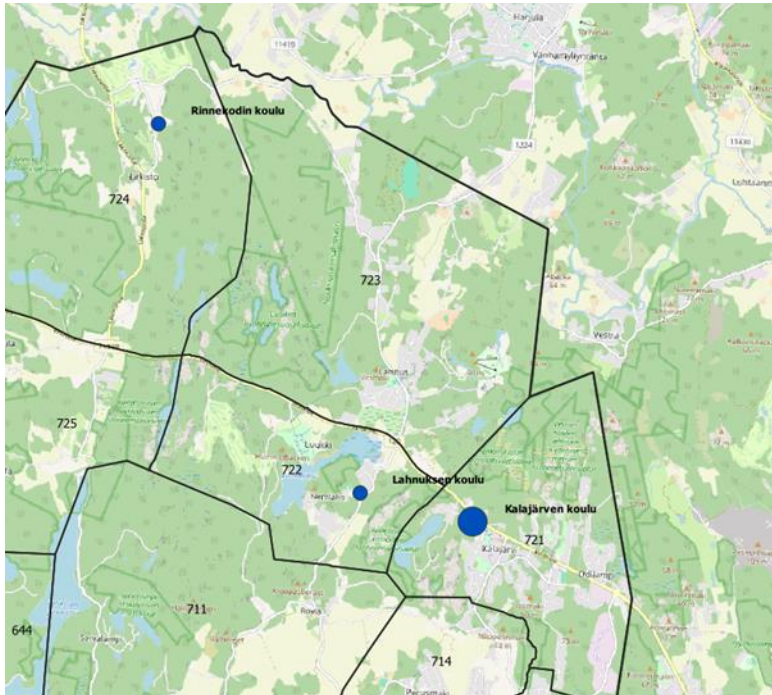

Listatekstin Lahnuksen koulun tulevaisuus kohtiin Väestöennuste ja kaavoituksen tilanne liittyvät kuvat ja kaaviot

KUVA: Lahnuksen oppilaaksiottoalue koostuu pääosin tilastoalueista 722–724

Tilastoalueet 722 – 724, asukasmäärä 31.12.2022 ei ruotsinkielisiä:	
0-vuotiaat	10
1-vuotiaat	9
2-vuotiaat	10
3-vuotiaat	7
4-vuotiaat	12
5-vuotiaat	10
6-vuotiaat	17
7-vuotiaat	13
8-vuotiaat	17
9-vuotiaat	17
10-vuotiaat	14
11-vuotiaat	18
12-vuotiaat	14

13-vuotiaat	24
14-vuotiaat	10
15-vuotiaat	26

TAULUKKO: Tilastoalueet 722–724, asukasmäärä 31.12.2022 (ei sisällä ruotsinkielisiä)

KAAVIO: Kalajärven ja Lahnuksen perusopetusikäisten määrä 21–31

KUVA: Lahnuksen ja Kalajärven alueella käynnissä olevia asemakaavahankkeita