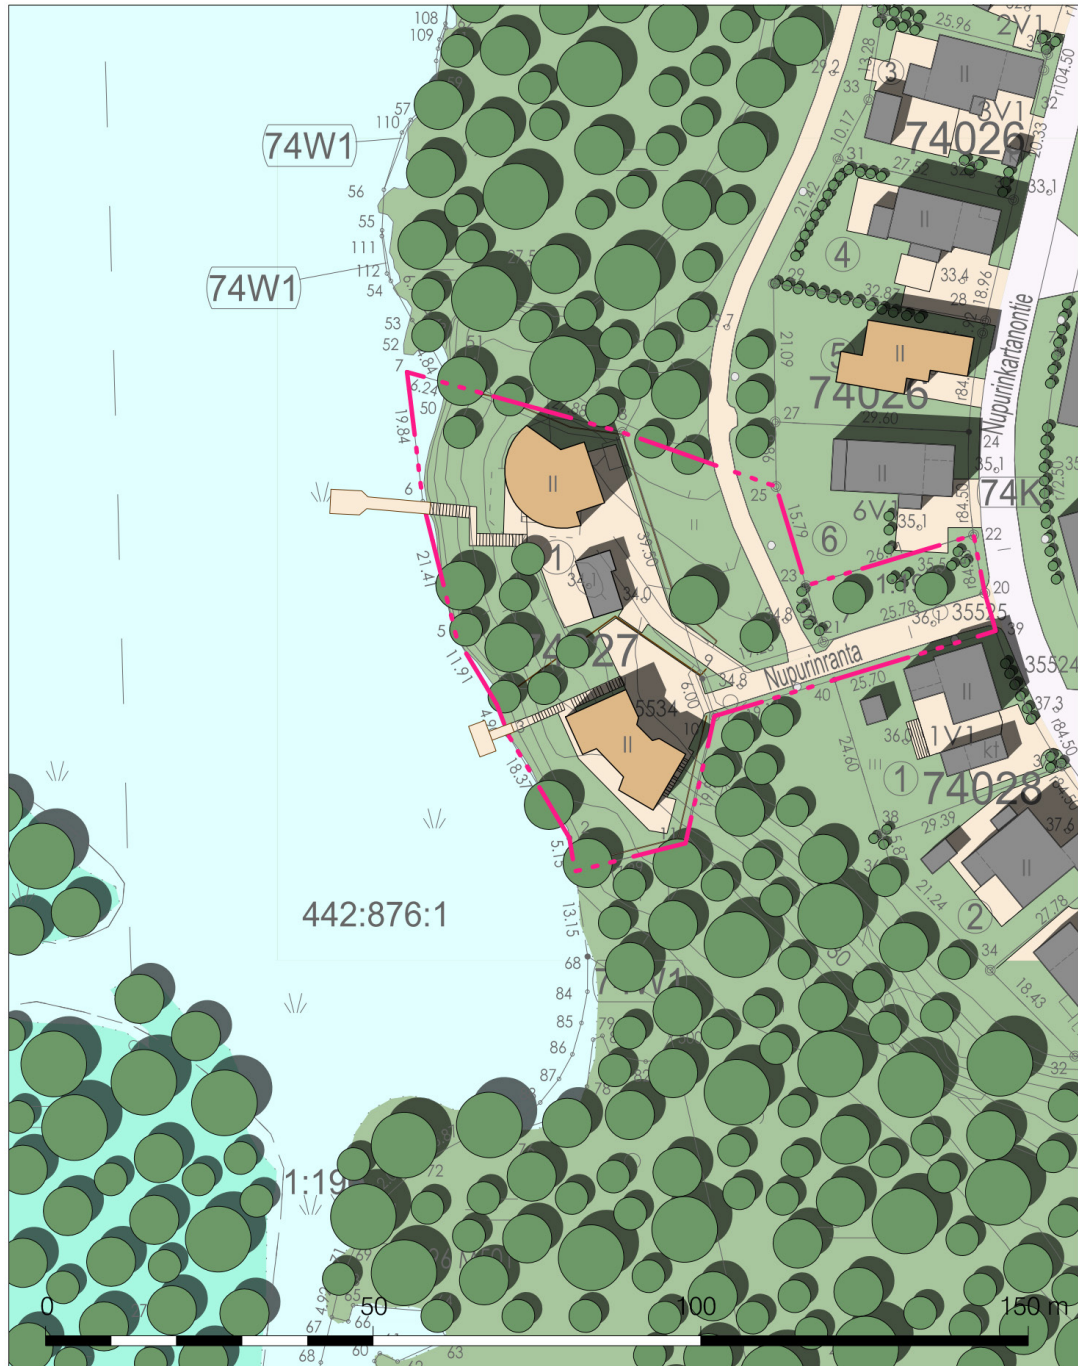

Liite 1 Seurantalomake

(Lisätään hyväksymisvaiheessa.)

Liite 2 Havainnekuva (ei mittakaavassa)

Alustava havainnekuva kaavamuutoksen mahdollistamasta rakentamisesta ja muutoksista suunnittelualueella. Uudet rakennukset esitety ruskealla värillä ja olemassa olevat / säilytettävät / siirrettävät rakennukset harmaalla. Ruskealla värillä esitetty myös suunnittelualueen ulkopuolelle voimassa olevan asemakaavan mahdollistama uusi rakennus Nupurinkartanon tien varrelle sijoittuvalle rakentamattomalle tontille.

Liite 3 Pihasuunnitelma (ei mittakaavassa)

Liite 4 Hulevesikaavio (ei mittakaavassa)