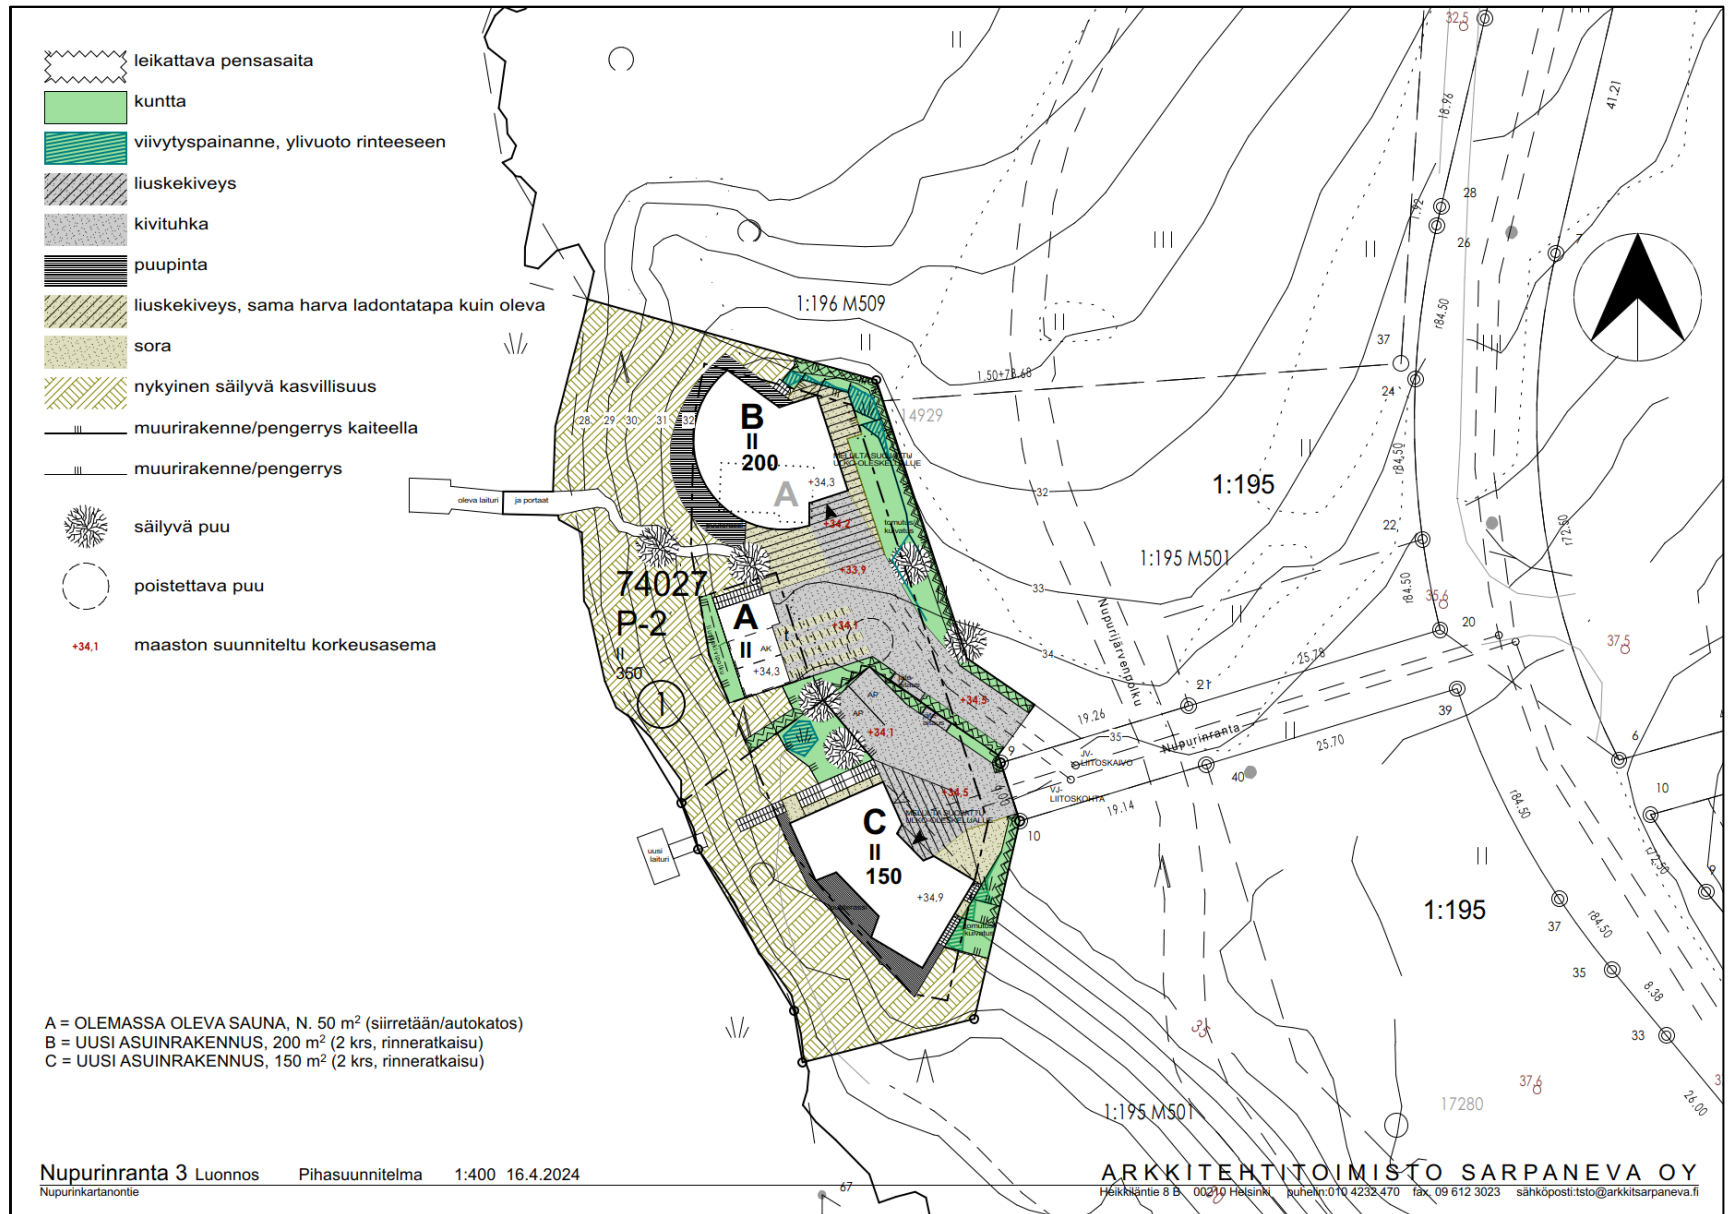

Liite 1 Seurantalomake

(Lisätään hyväksymisvaiheessa.)

Liite 2 Havainnekuva (ei mittakaavassa)

Alustava havainnekuva kaavamuutoksen mahdollistamasta rakentamisesta ja muutoksista suunnittelualueella. Uudet rakennukset esitety ruskealla värillä ja olemassa olevat / säilytettävät / siirrettävät rakennukset harmaalla. Ruskealla värillä esitetty myös suunnittelualueen ulkopuolelle voimassa olevan asemakaavan mahdollistama uusi rakennus Nupurinkartanon tien varrelle sijoittuvalle rakentamattomalle tontille.

Liite 3 Pihasuunnitelma (ei mittakaavassa)

Liite 4 Hulevesikaavio (ei mittakaavassa)