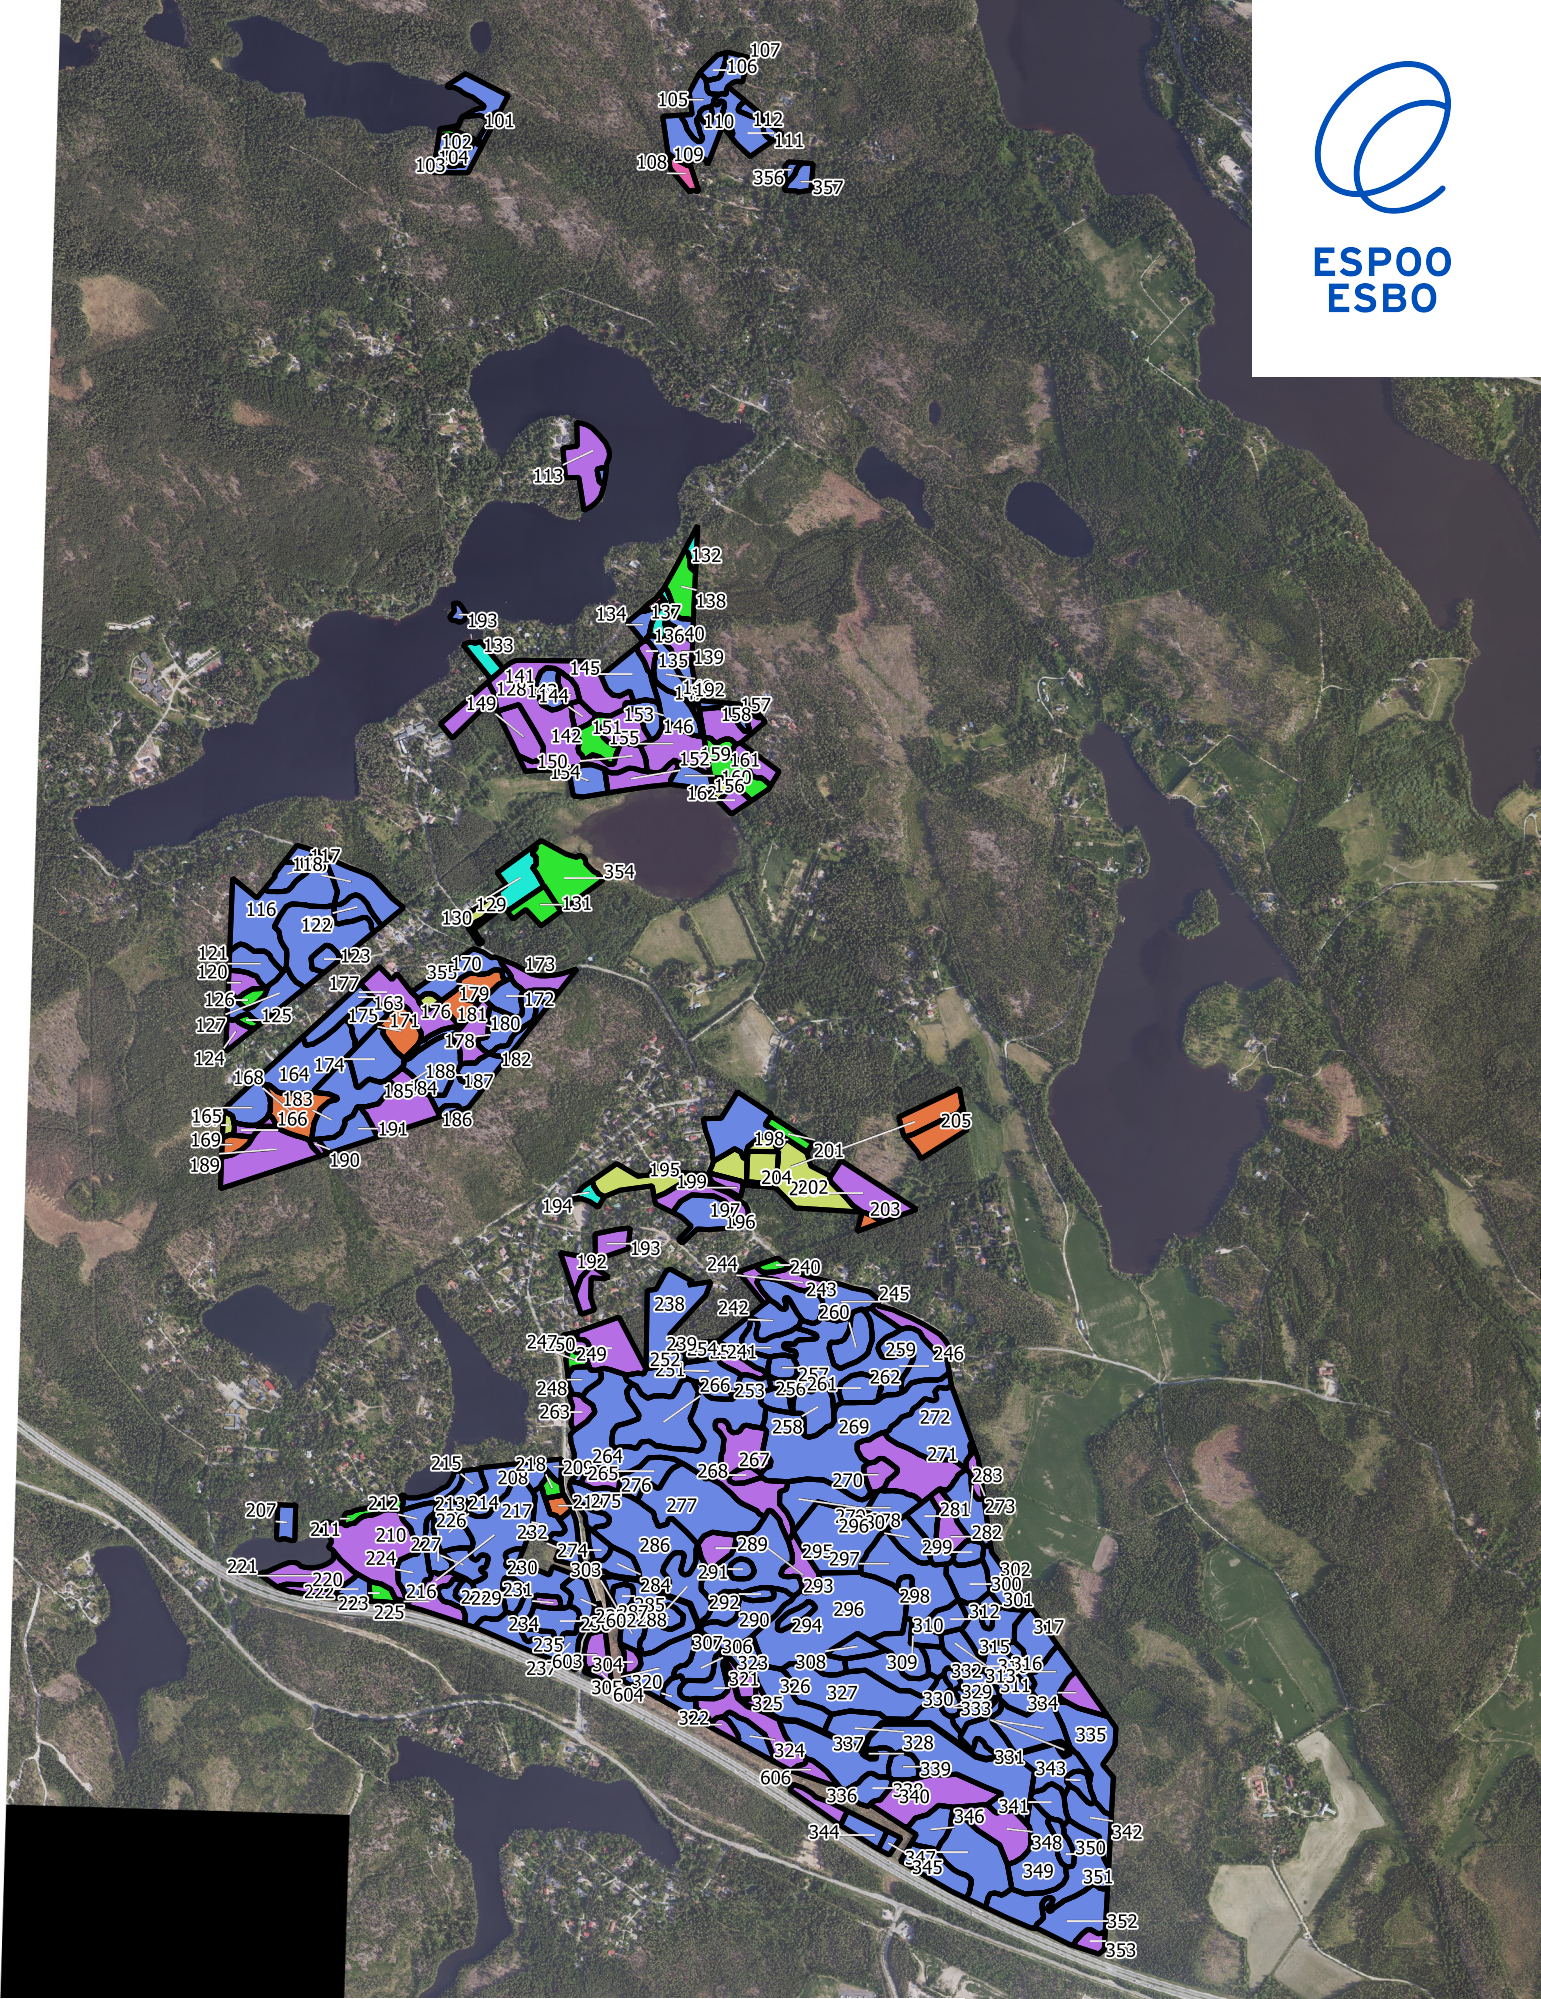

ESPOO  
ESBO

Pohjois-Espoon luonnon- ja maisemanhoitosuunnitelma:  
lohko 7; Siikajärvi-Kolmiranta. Pääpuulaji

- |            |           |       |             |
|------------|-----------|-------|-------------|
| Pääpuulaji | Hieskoivu | Mänty | Tervaleppä  |
|            | Haapa     | Kuusi | Rauduskoivu |