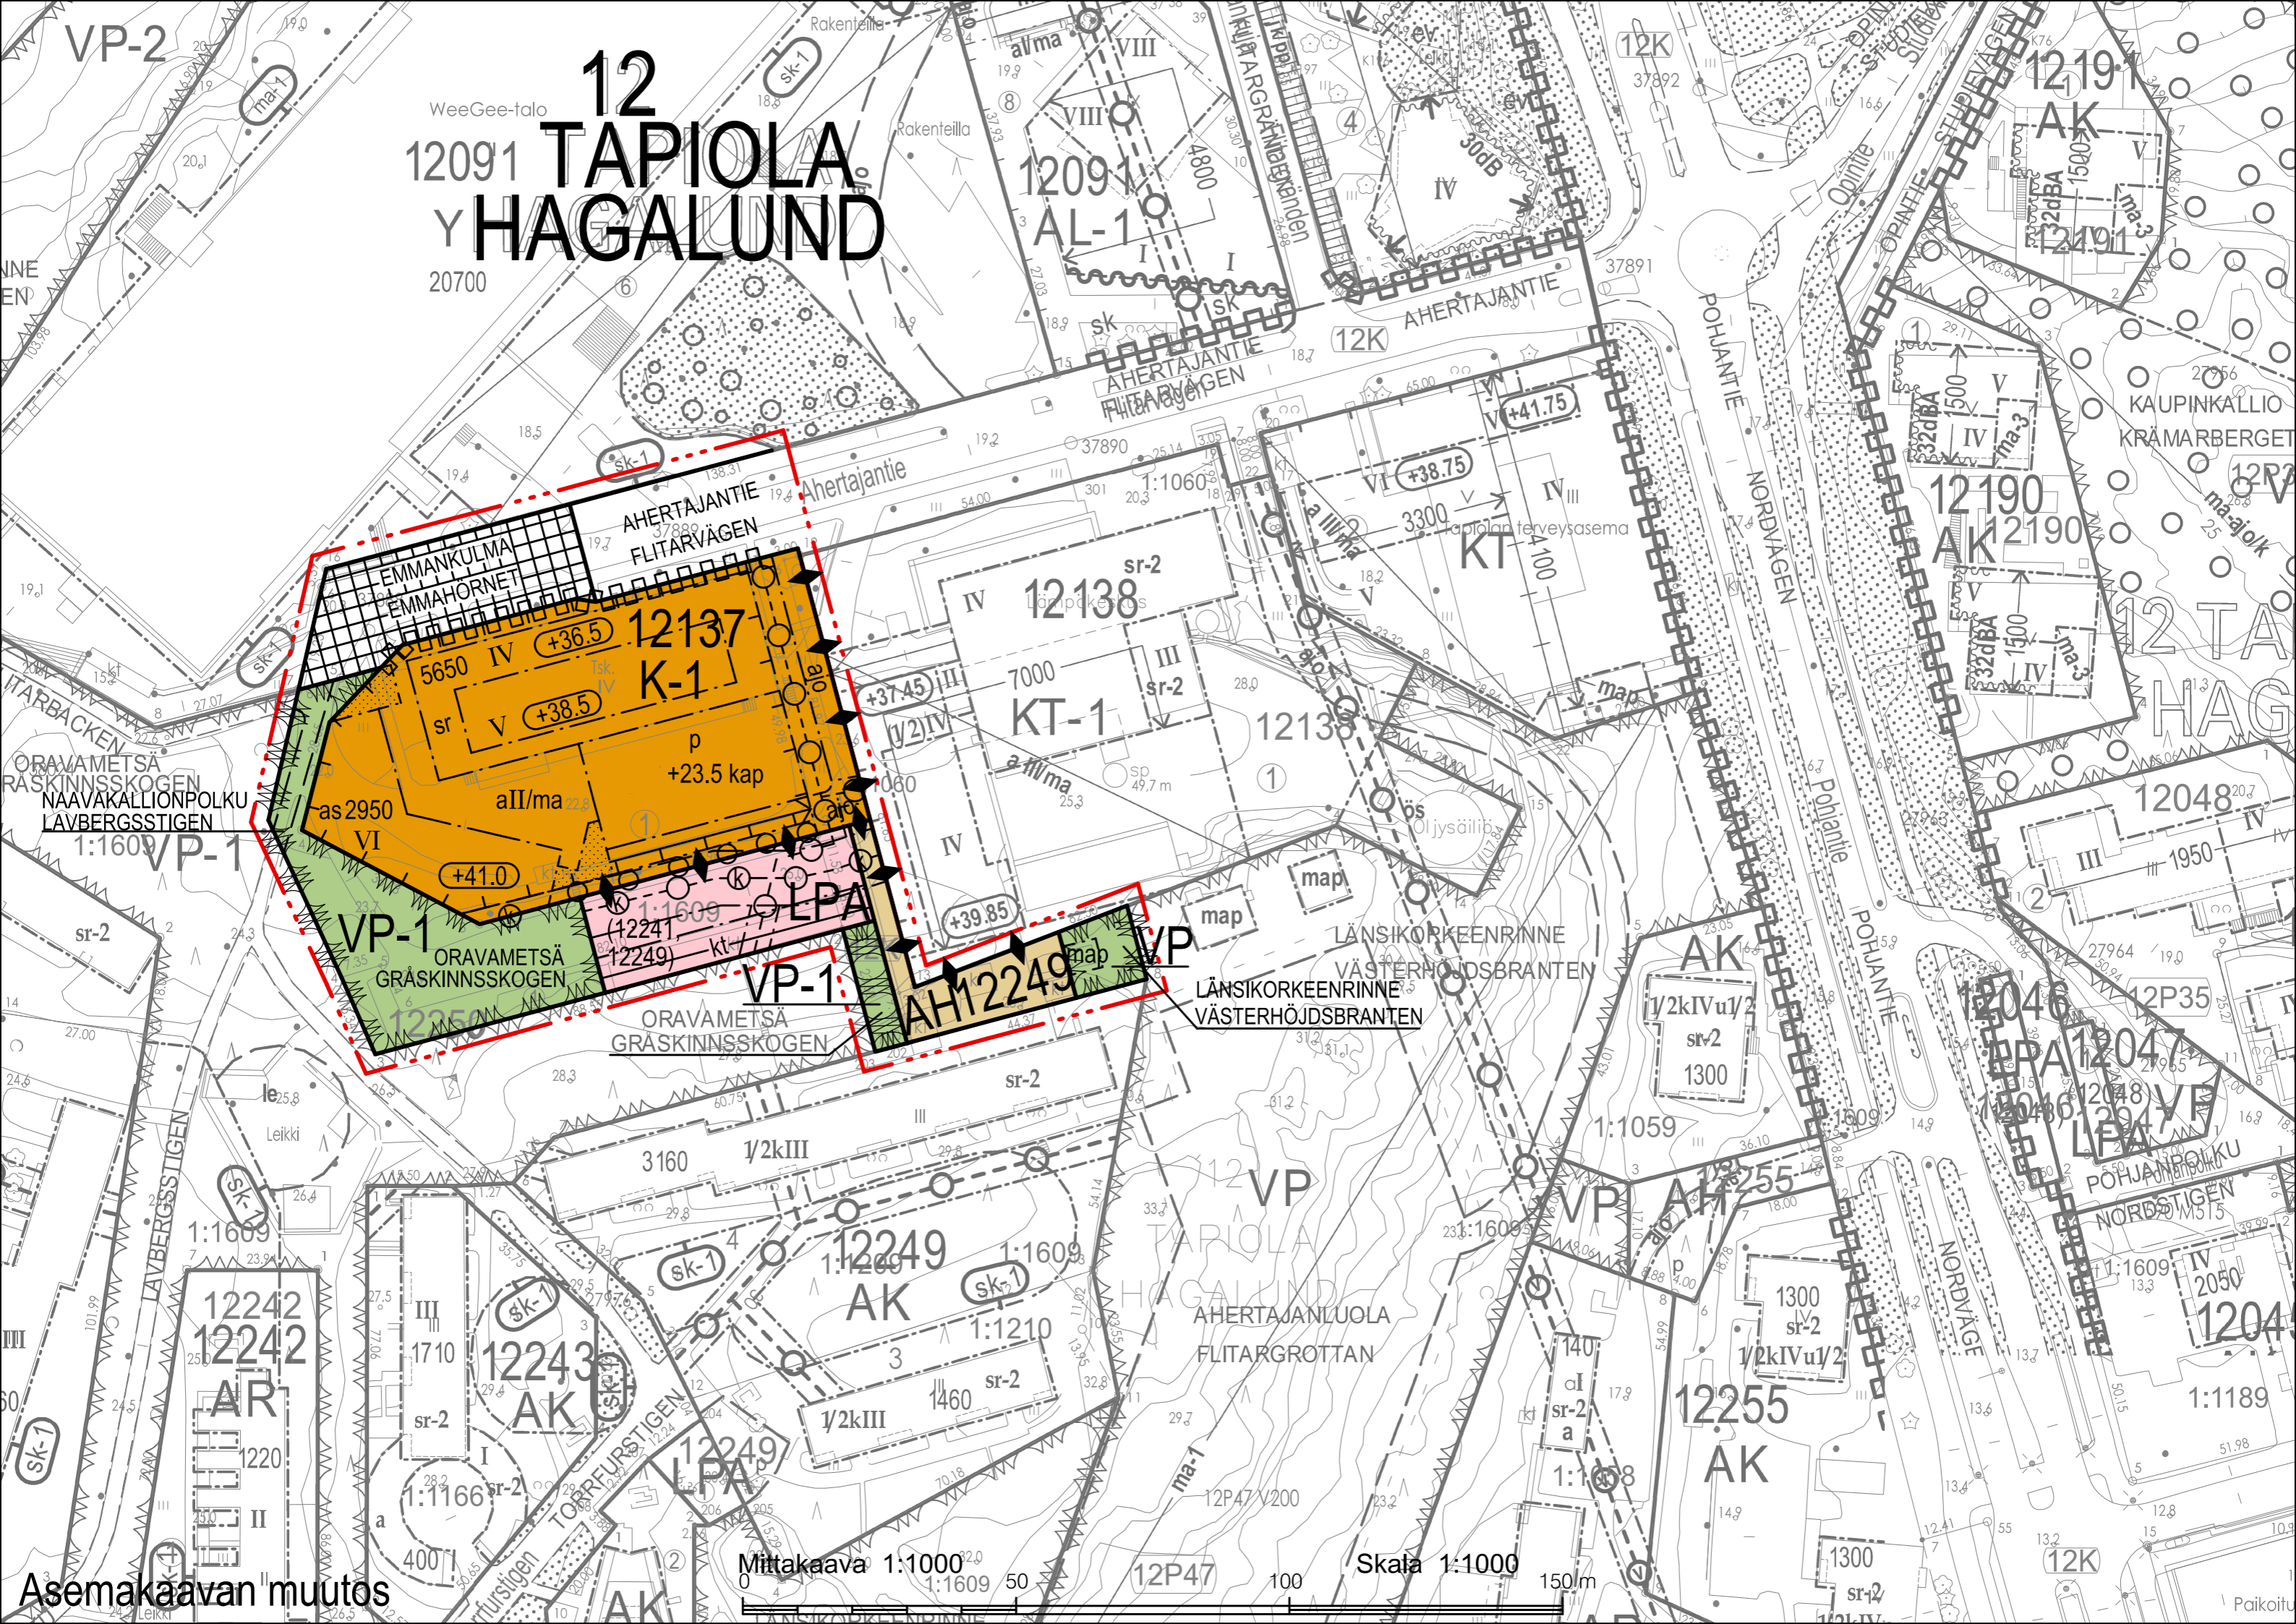

12 TAPIOLA YHAGALUND

Asemakaavan muutos

Mittakaava 1:1000

Skala 1:1000