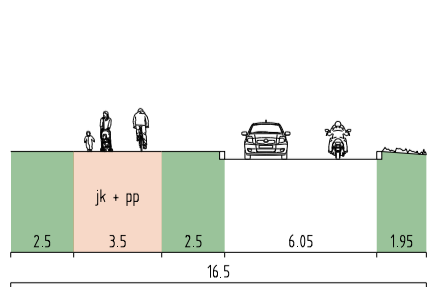

OHJEELLISET POIKKILEIKKAUKSET

KAUPINKALLIONTIE (+ Kulttuuriauquio), LEIKKAUS A - A

KAUPINKALLIONTIE + KULTTUURIAUKIO, LEIKKAUS B - B

KAUPINKALLIONTIE, LEIKKAUS C - C

UIMAHALLINPOLKU, LEIKKAUS D - D

SELITE

- ajorata
- katualue
- jalkakäytävä
- pyörätie
- yhdistetty jalankulku- ja pyörätie
- ulkoilutie
- saatto paikka
- pysäköinti (linja-auto)
- pyöräpysäköinti
- pyöräpaikkojen lukumäärä
- portaat
- noususuunta
- tori tai aukio
- torin tai aukion kasvillisuus, viitteellinen
- aukion vesialue
- torin tai aukion läpäisevä väylä, jolle polkupyöräily ohajataan pintamateriaalein ja viitoituksin