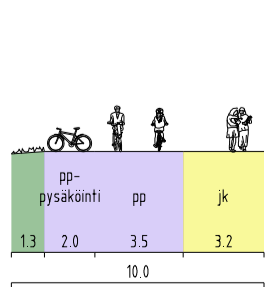

OHJEELLISET POIKKILEIKKAUKSET

KAUPINKALLIONTIE (+ Kulttuuriauquio), LEIKKAUS A - A

KAUPINKALLIONTIE + KULTTUURIAUKIO, LEIKKAUS B - B

KAUPINKALLIONTIE, LEIKKAUS C - C

UIMAHALLINPOLKU, LEIKKAUS D - D

SELITE

- ajorata
- katualue
- jalkakäytävä
- pyörätie
- yhdistetty jalankulku- ja pyörätie
- ulkoilutie
- saatto paikka
- pysäköinti (linja-auto)
- pyöräpysäköinti
- pyöräpaikkojen lukumäärä
- portaat
- noususuunta
- tori tai aukio
- torin tai aukion kasvillisuus, viitteellinen
- aukion vesialue
- torin tai aukion läpäisevä väylä, jolle polkupyöräily ohajataan pintamateriaalein ja viitoituksin

Espoon kaupunkisuunnittelukeskus Esbo stadsplaneringscentral Liikennesuunnitteluyksikkö Trafikplaneringsenheten	Valhe b	KSL
	Asianumero 2337/10.02.03/2022	Suunnittelija Oko
KULTTUURIAUKIO Asemakaavan muutos KATUKARTTA	Päätöksi TPä	Konsultin suun / tark Sitowise
	Päivämäärä 31.01.2024	Liite 2
	Pöytäno 7495	Alue 210314
Koordinaatisto Tasokoordinaattijärjestelmä ETRS-GK25FIN, korkeusjärjestelmä N2000	Mittakaava 1:1500	