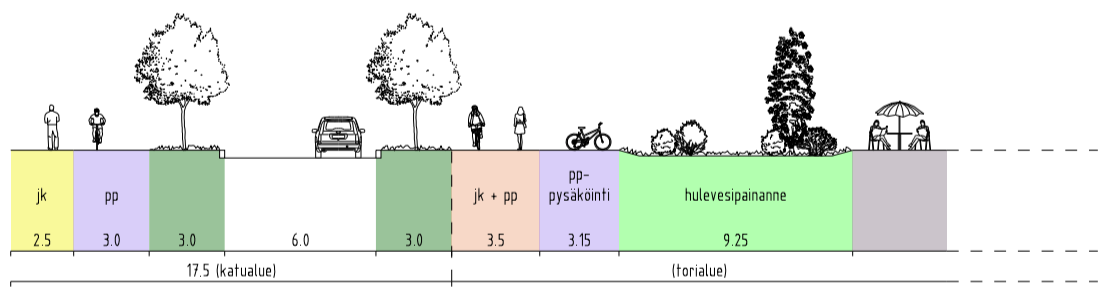

OHJEELLISET POIKKILEIKKAUKSET

KAUPINKALLIONTIE (+ Kulttuuriauquio), LEIKKAUS A - A

KAUPINKALLIONTIE + KULTTUURIAUKIO, LEIKKAUS B - B

KAUPINKALLIONTIE, LEIKKAUS C - C

UIMAHALLINPOLKU, LEIKKAUS D - D

SELITE

- ajorata
- katualue
- jalkakäytävä
- pyörätie
- yhdistetty jalankulku- ja pyörätie
- ulkoilutie
- saatto paikka
- pysäköinti (linja-auto)
- pyöräpysäköinti
- pyöräpaikkojen lukumäärä
- portaat
- noususuunta
- tori tai aukio
- torin tai aukion kasvillisuus, viitteellinen
- aukion vesialue
- torin tai aukion läpäisevä väylä, jolle polkupyöräily ohajataan pintamateriaalein ja viitoituksin

Espoon kaupunkisuunnittelukeskus Esbo stadsplaneringscentral Liikennesuunnitteluyksikkö Trafikplaneringsenheten	Valhe b	KSL
	Asianumero 2337/10.02.03/2022	Suunnittelija Oko
KULTTUURIAUKIO Asemakaavan muutos KATUKARTTA	Päätöksi TPä	Konsultin suun / tark Sitowise
	Päivämäärä 31.01.2024	Liite 2
	Pöytäno 7495	Alue 210314
Koordinaatisto Tasokoordinaattijärjestelmä ETRS-GK25FIN, korkeusjärjestelmä N2000	Mittakaava 1:1500	