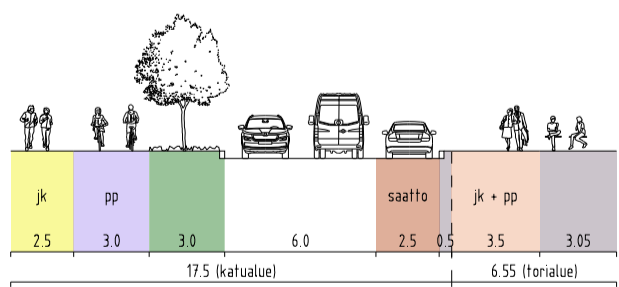

OHJEELLISET POIKKILEIKKAUKSET

KAUPINKALLIONTIE (+ Kulttuuriauquio), LEIKKAUS A - A

KAUPINKALLIONTIE + KULTTUURIAUKIO, LEIKKAUS B - B

KAUPINKALLIONTIE, LEIKKAUS C - C

UIMAHALLINPOLKU, LEIKKAUS D - D

SELITE

- ajorata
- katualue
- jalkakäytävä
- pyörätie
- yhdistetty jalankulku- ja pyörätie
- ulkoilutie
- saatto paikka
- pysäköinti (linja-auto)
- pyöräpysäköinti
- pyöräpaikkojen lukumäärä
- portaat
- noususuunta
- tori tai aukio
- torin tai aukion kasvillisuus, viitteellinen
- aukion vesialue
- torin tai aukion läpäisevä väylä, jolle polkupyöräily ohajataan pintamateriaalein ja viitoituksin

Espoon kaupunkisuunnittelukeskus Esbo stadsplaneringscentral Liikennesuunnitteluyksikkö Trafikplaneringsenheten	Valhe b	KSL
	Asianumero 2337/10.02.03/2022	Suunnittelija Oko
KULTTUURIAUKIO Asemakaavan muutos KATUKARTTA	Päätöksi TPä	Konsultin suun / tark Sitowise
	Päivämäärä 31.01.2024	Liite 2
	Pöytäno 7495	Alue 210314
Koordinaatisto Tasokoordinaattijärjestelmä ETRS-GK25FIN, korkeusjärjestelmä N2000	Mittakaava 1:1500	