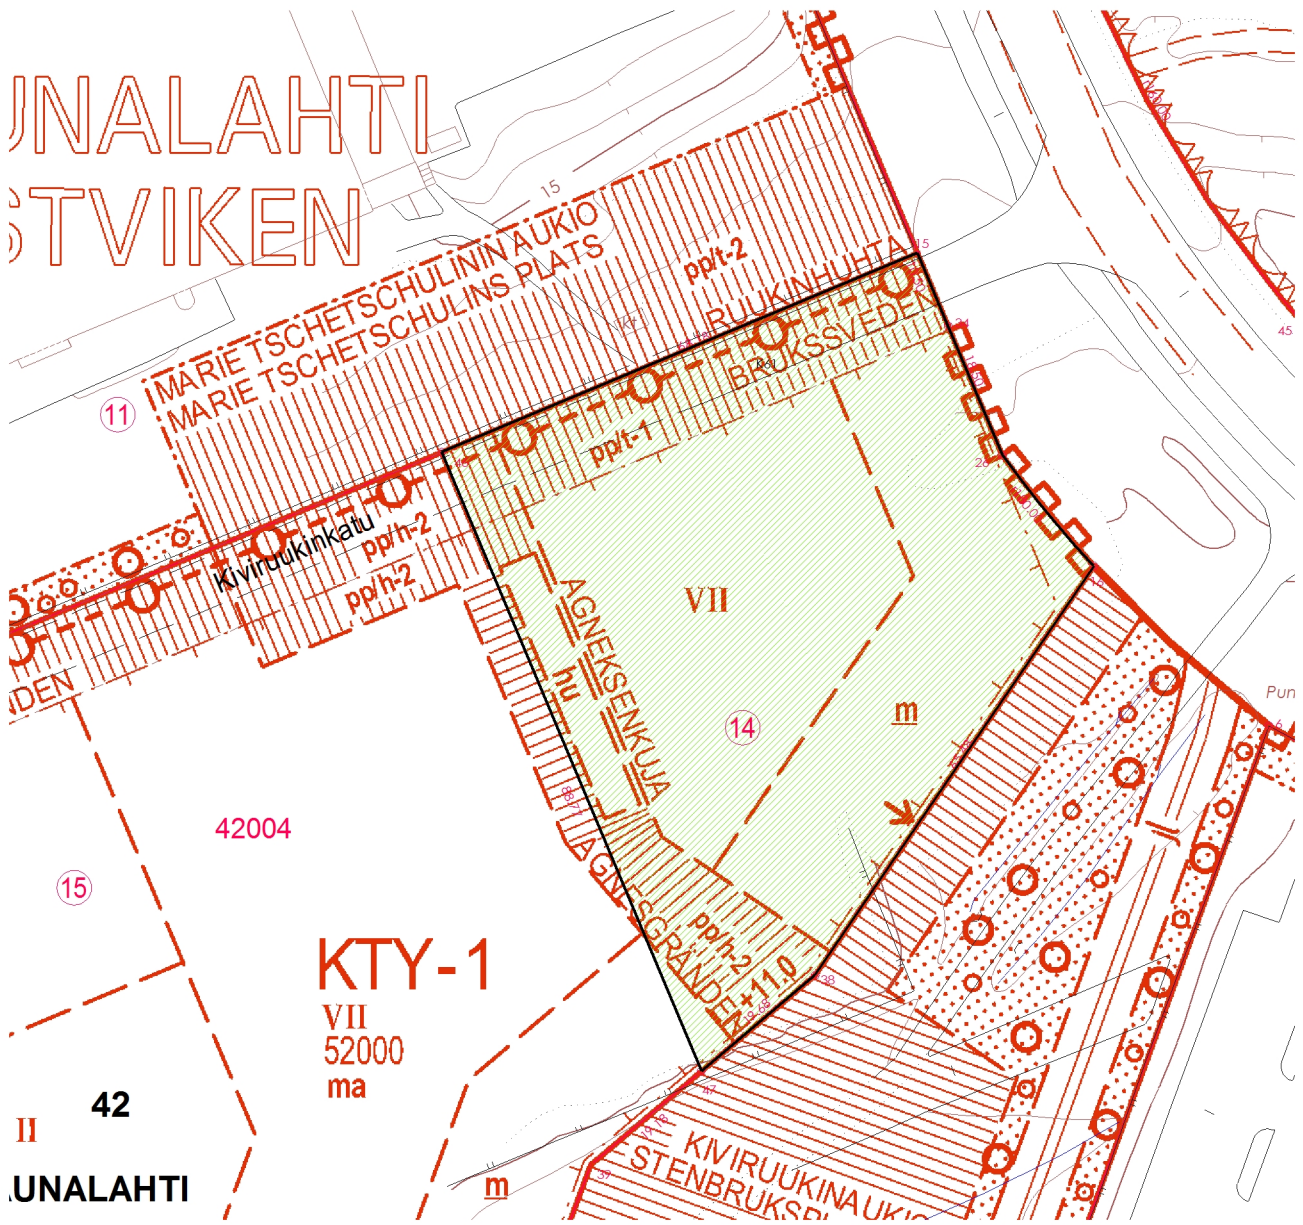

TONTIN VUOKRAAMINEN

42. Saunalahti
49-42-4-14

 ko. alue

0 50 m

SAUNALAHTI
STENBRUKET

II 42
SAUNALAHTI

KTY-1
VII
52000
ma