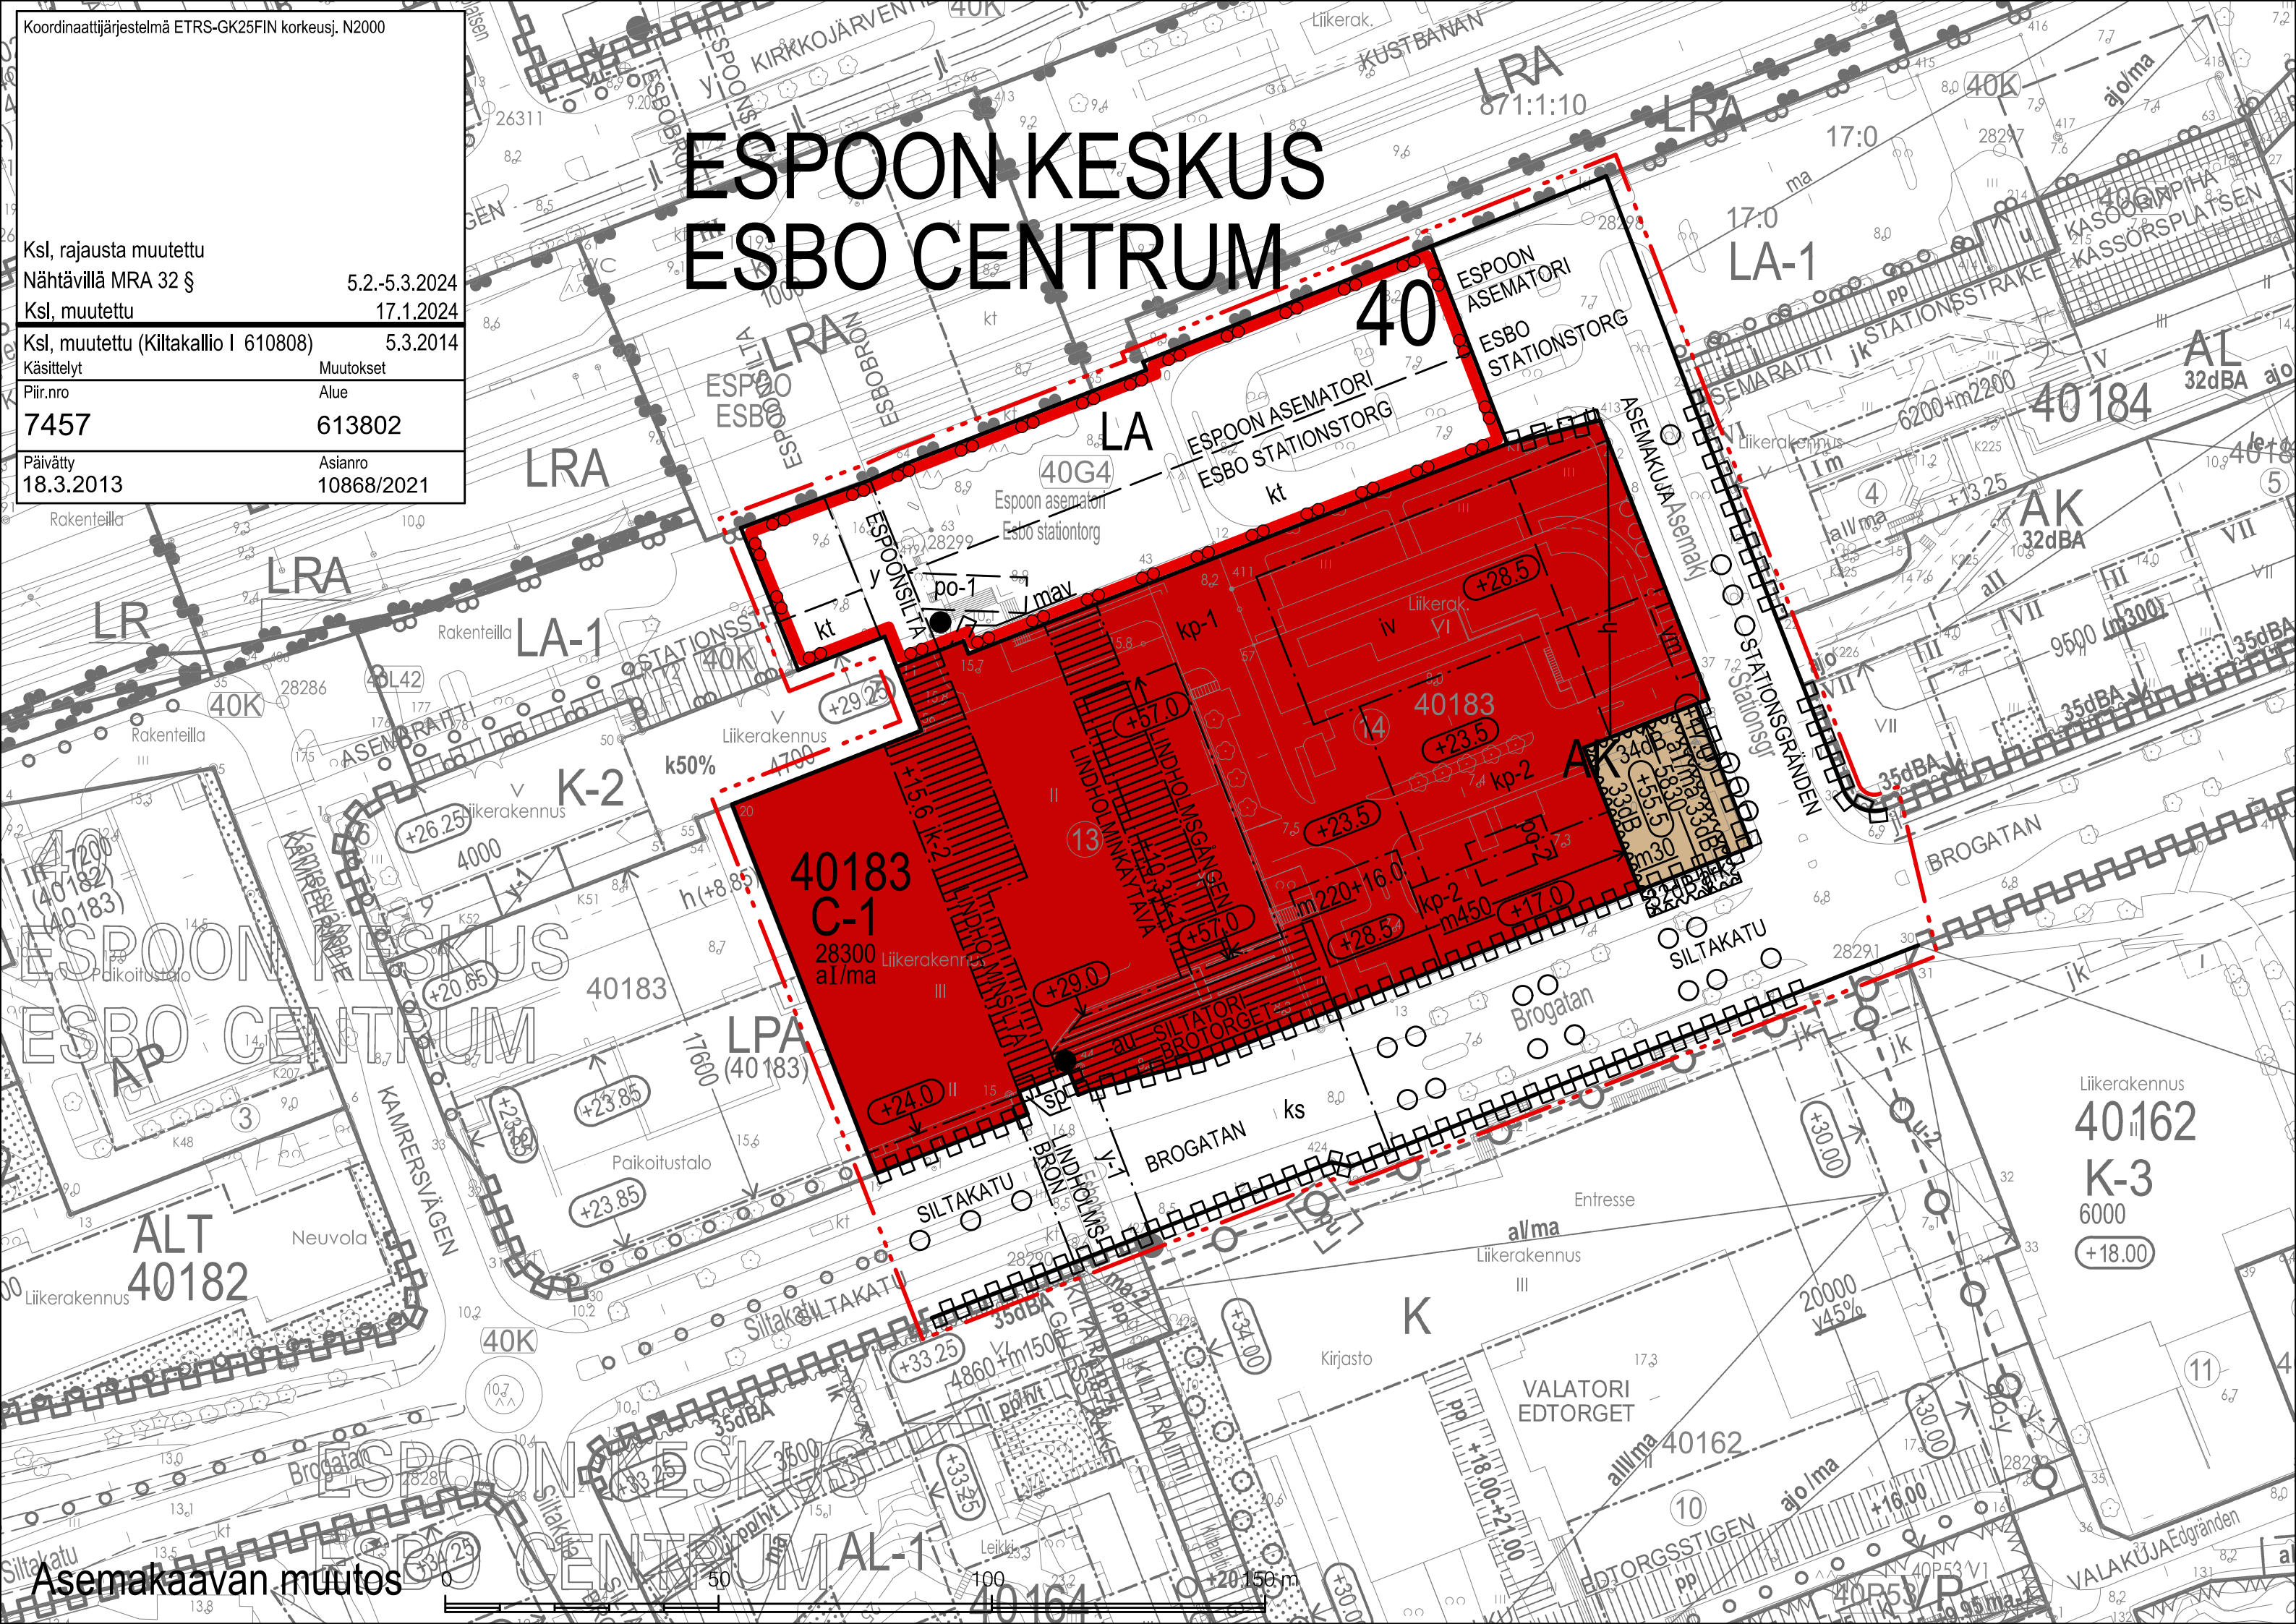

ESPOON KESKUS ESBO CENTRUM

Ksl, rajausta muutettu	5.2.-5.3.2024
Nähtävillä MRA 32 §	17.1.2024
Ksl, muutettu	17.1.2024
Ksl, muutettu (Kiltakallio I 610808)	5.3.2014
Käsitellyt	Muutokset
Piir.nro	Alue
7457	613802
Päiväty	Asianro
18.3.2013	10868/2021

Asemakaavan muutos