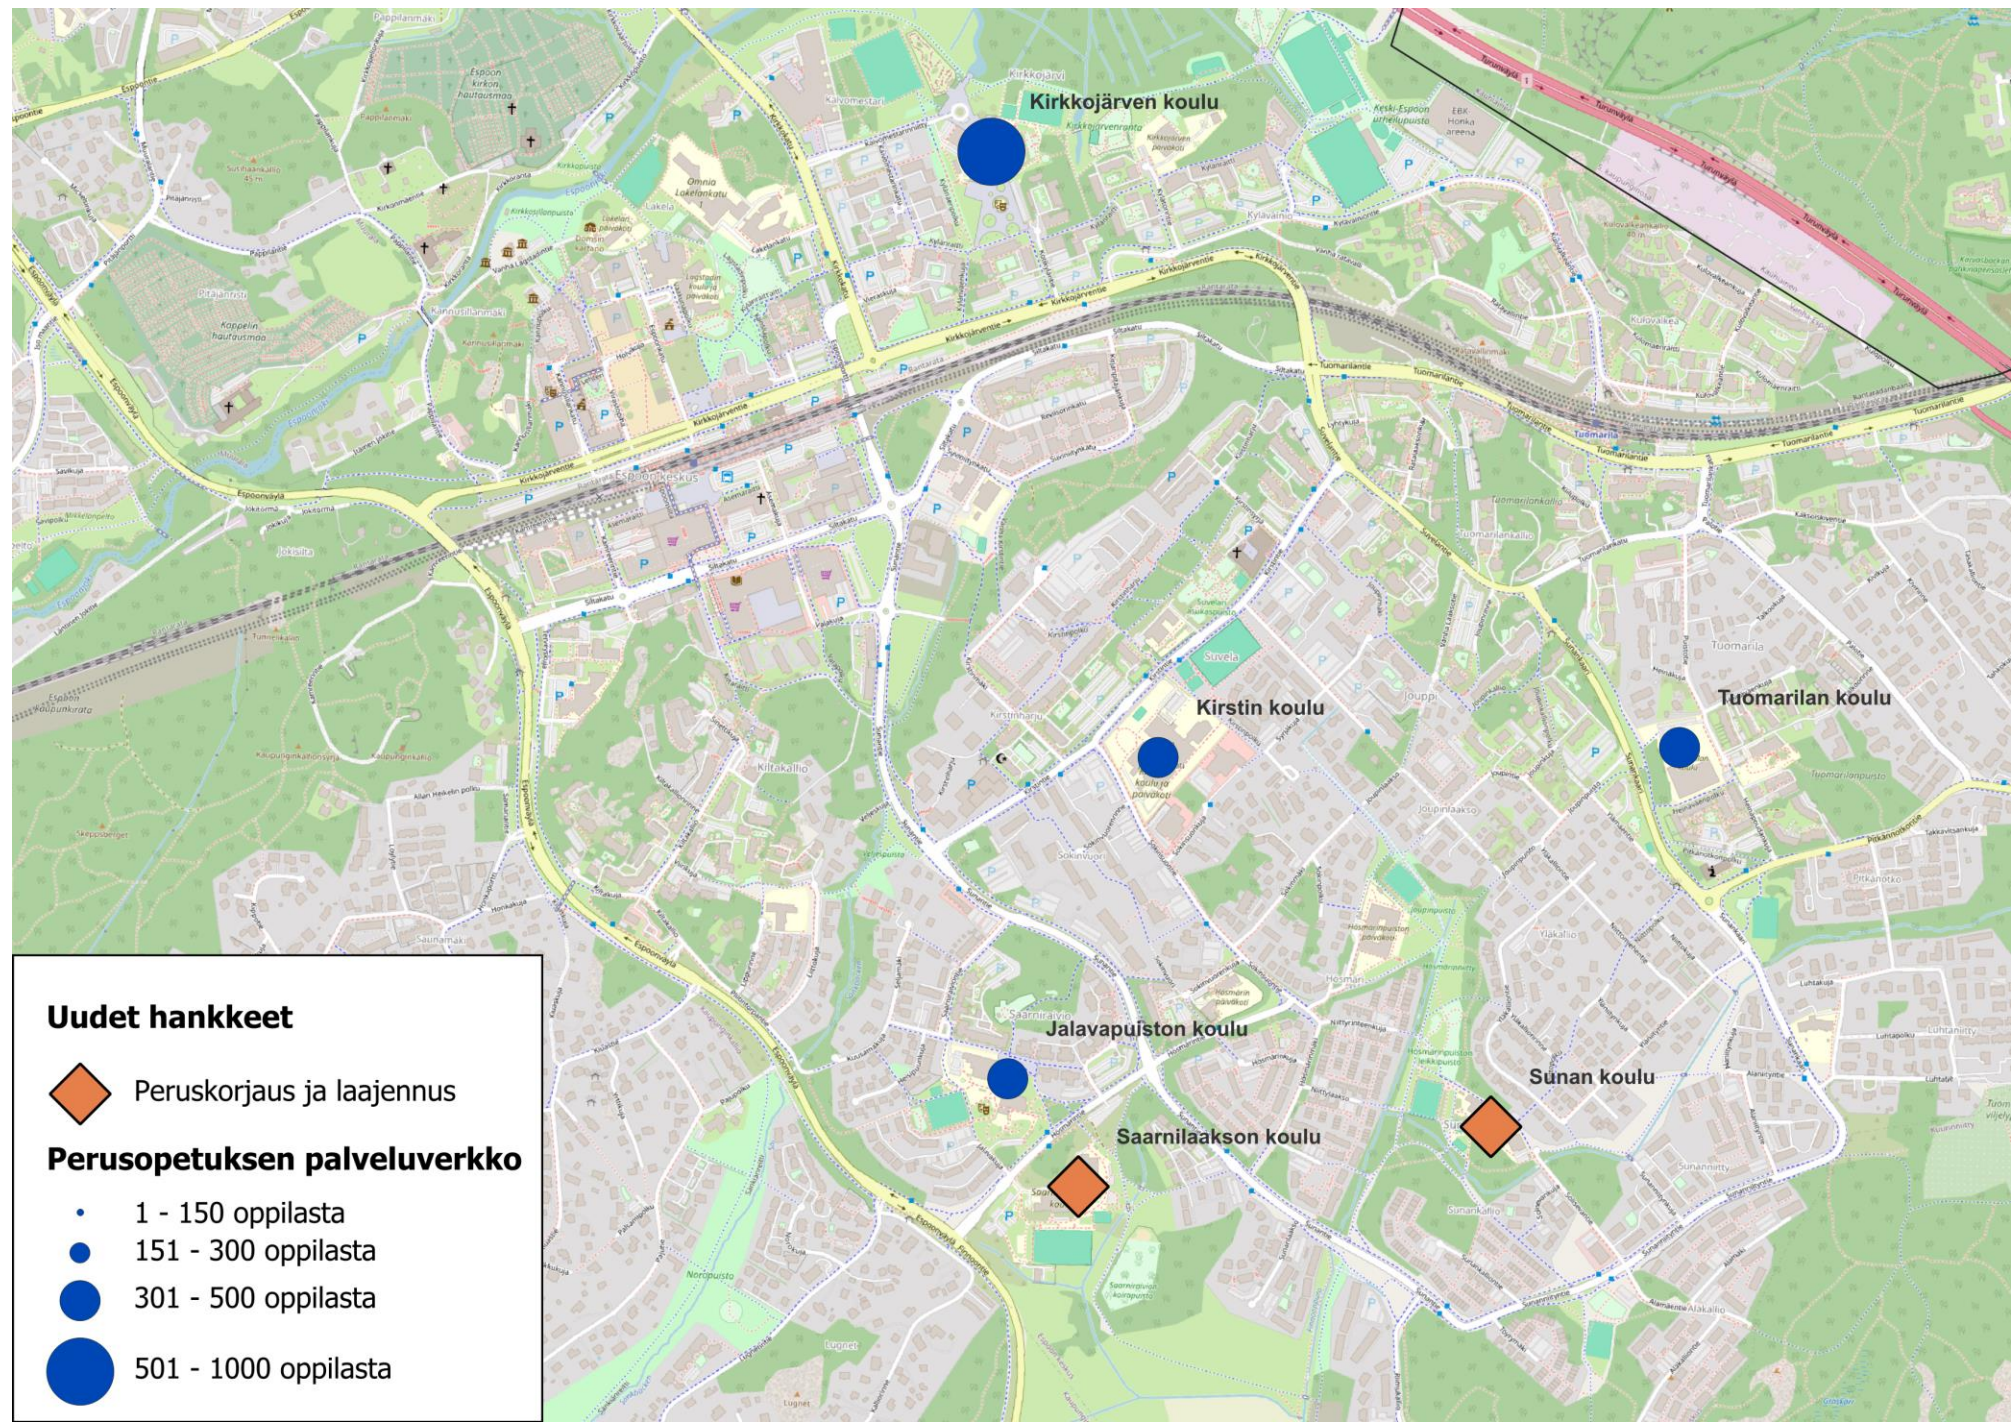

Sijainti:

Uudet hankkeet

◆ Peruskorjaus ja laajennus

Perusopetuksen palveluverkko

- 1 - 150 oppilasta
- 151 - 300 oppilasta
- 301 - 500 oppilasta
- 501 - 1000 oppilasta