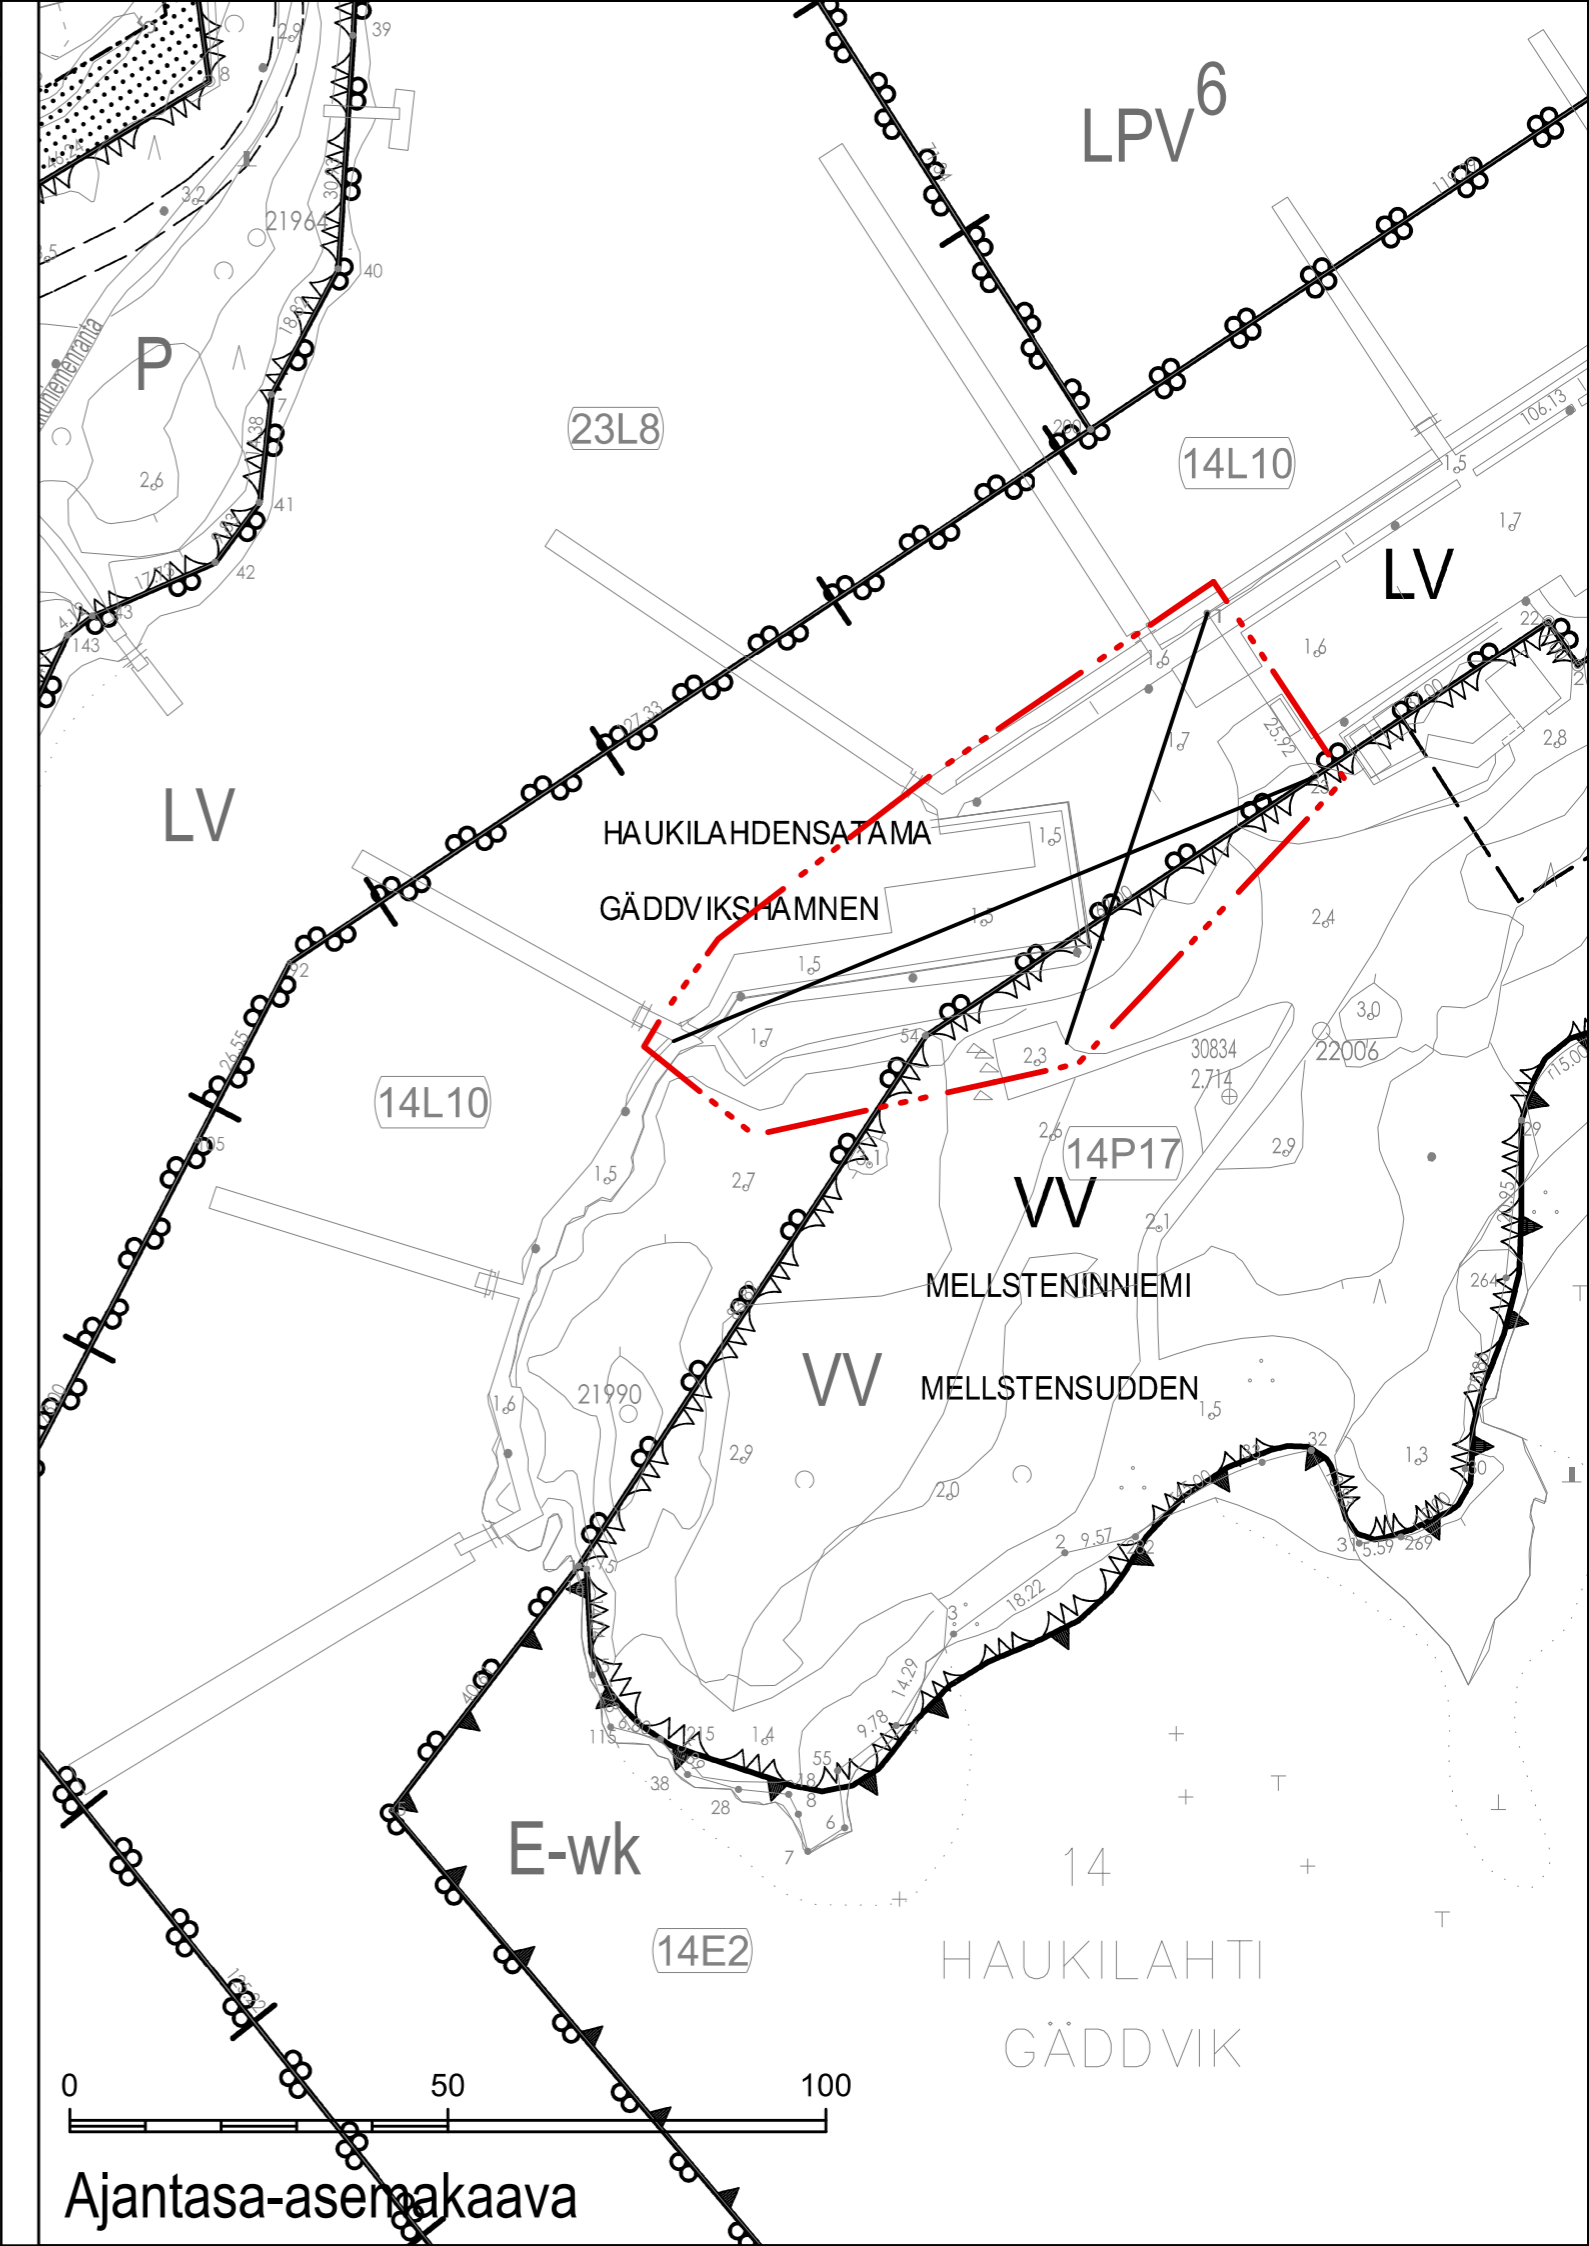

# 14 HAUKILAHTI GÄDDVIK

Koordinaattijärjestelmä ETRS-GK25FIN korkeusj. N2000

Ksl Nähtävillä MRA 27 § Ksl (Kaavaehdotus)	30.3.-28.4.2026 11.3.2026
Piir.nro <b>7565</b>	Alue <b>231301</b>
Päiväty 11.3.2026	Asianro 204/2025

# Ajantasa-asekaava