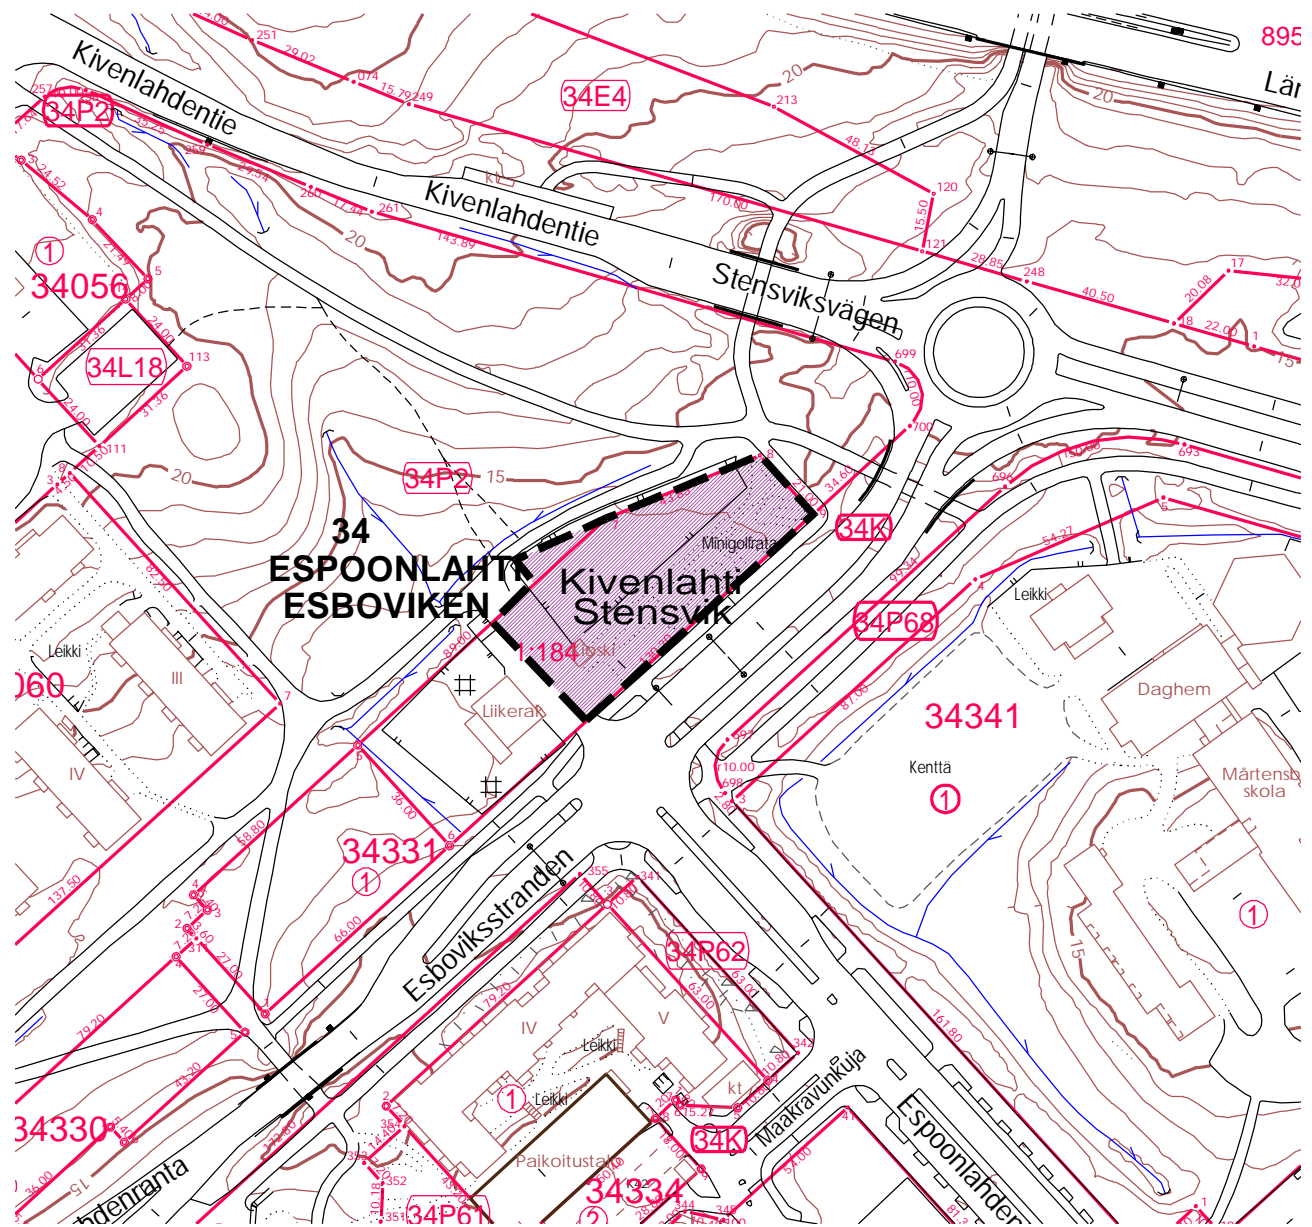

MAA-ALUEEN VUOKRASOPIMUS

451. Kivenlahden kylä, 34. Espoonlahti
tila 1:184 ja puistoalue 34P2

Espoon Ratagolfajat ry

ko. alue

25480489

6671270

25480829

6671270

6670950

25480489

6670950

25480829