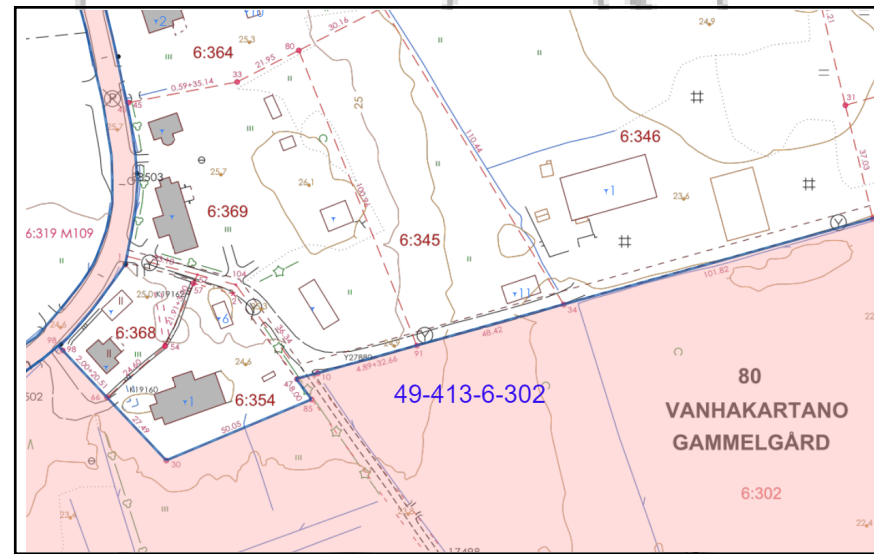

Kiinteistö:049:431:0006:0302

Kaapeli
Katkaistaan vanha
liittymiskaapeli ja
käännetään
jakokaapille **J225058**

J225058

J225058
Uusi jakokaappi

Kaapeli
Uusi liittymiskaapeli jakokaapilta
J225058 suojauputuksessa tontin
rajalle.
1xAX50
1xMP110

Suunnittelija: Immonen Oskari

Tulostuspvm: 04.09.2024

Mittakaava: 1:350