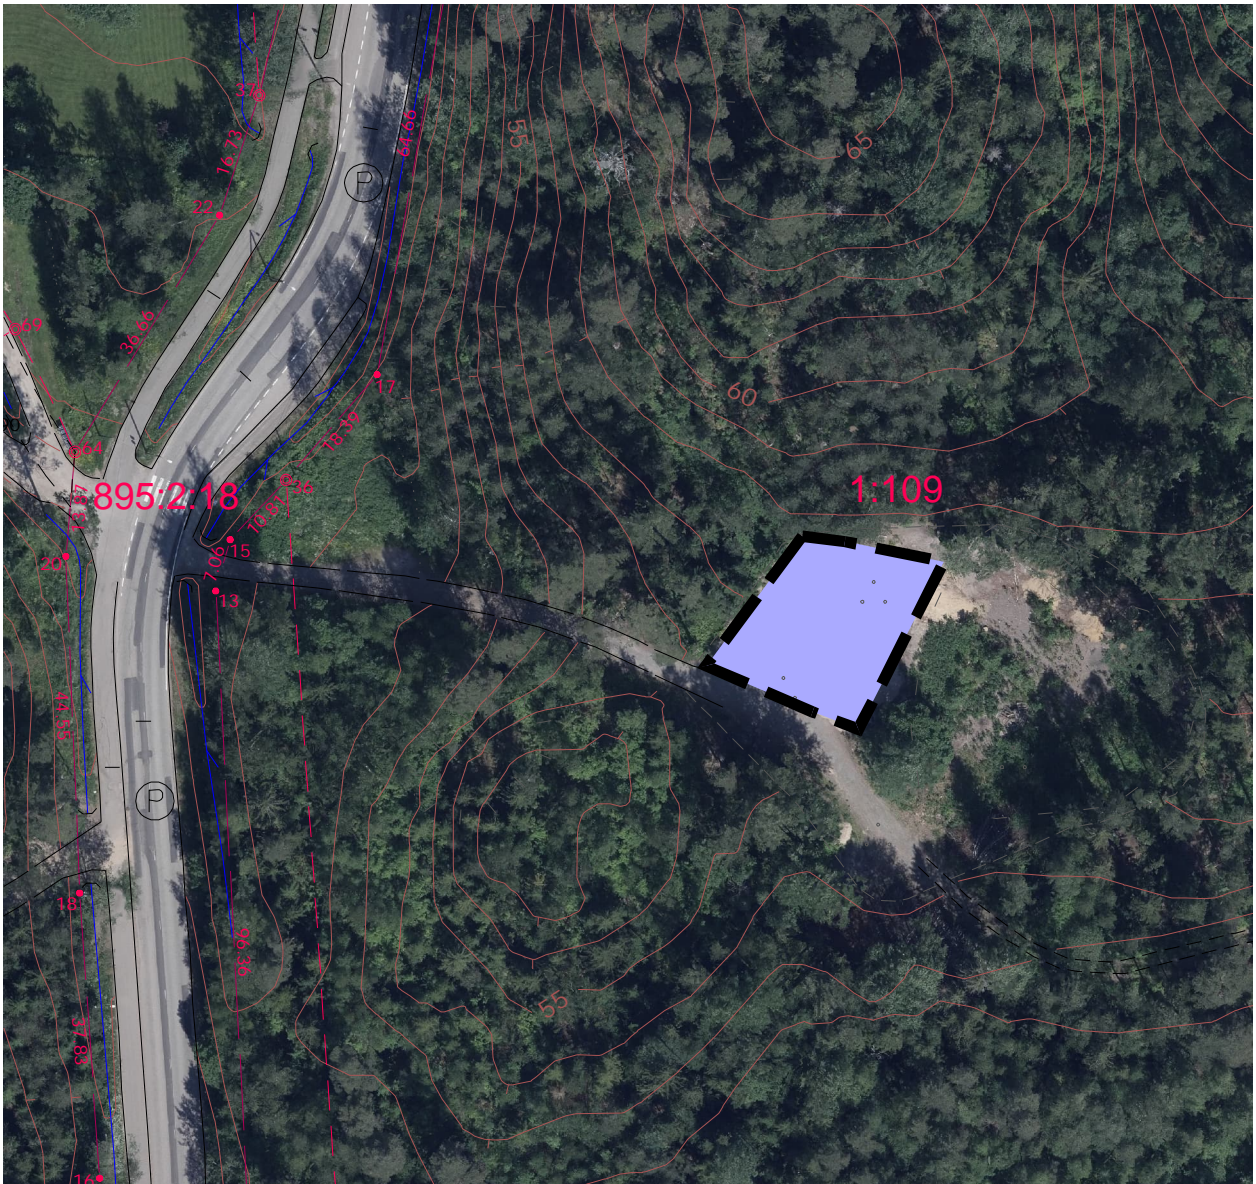

MAANVUOKRASOPIMUS

86. Luukki
49-445-1-109

YIT Suomi Oy

ko. alue

25483965
6688933

25484131
6688933

6688777
25483965

6688777
25484131