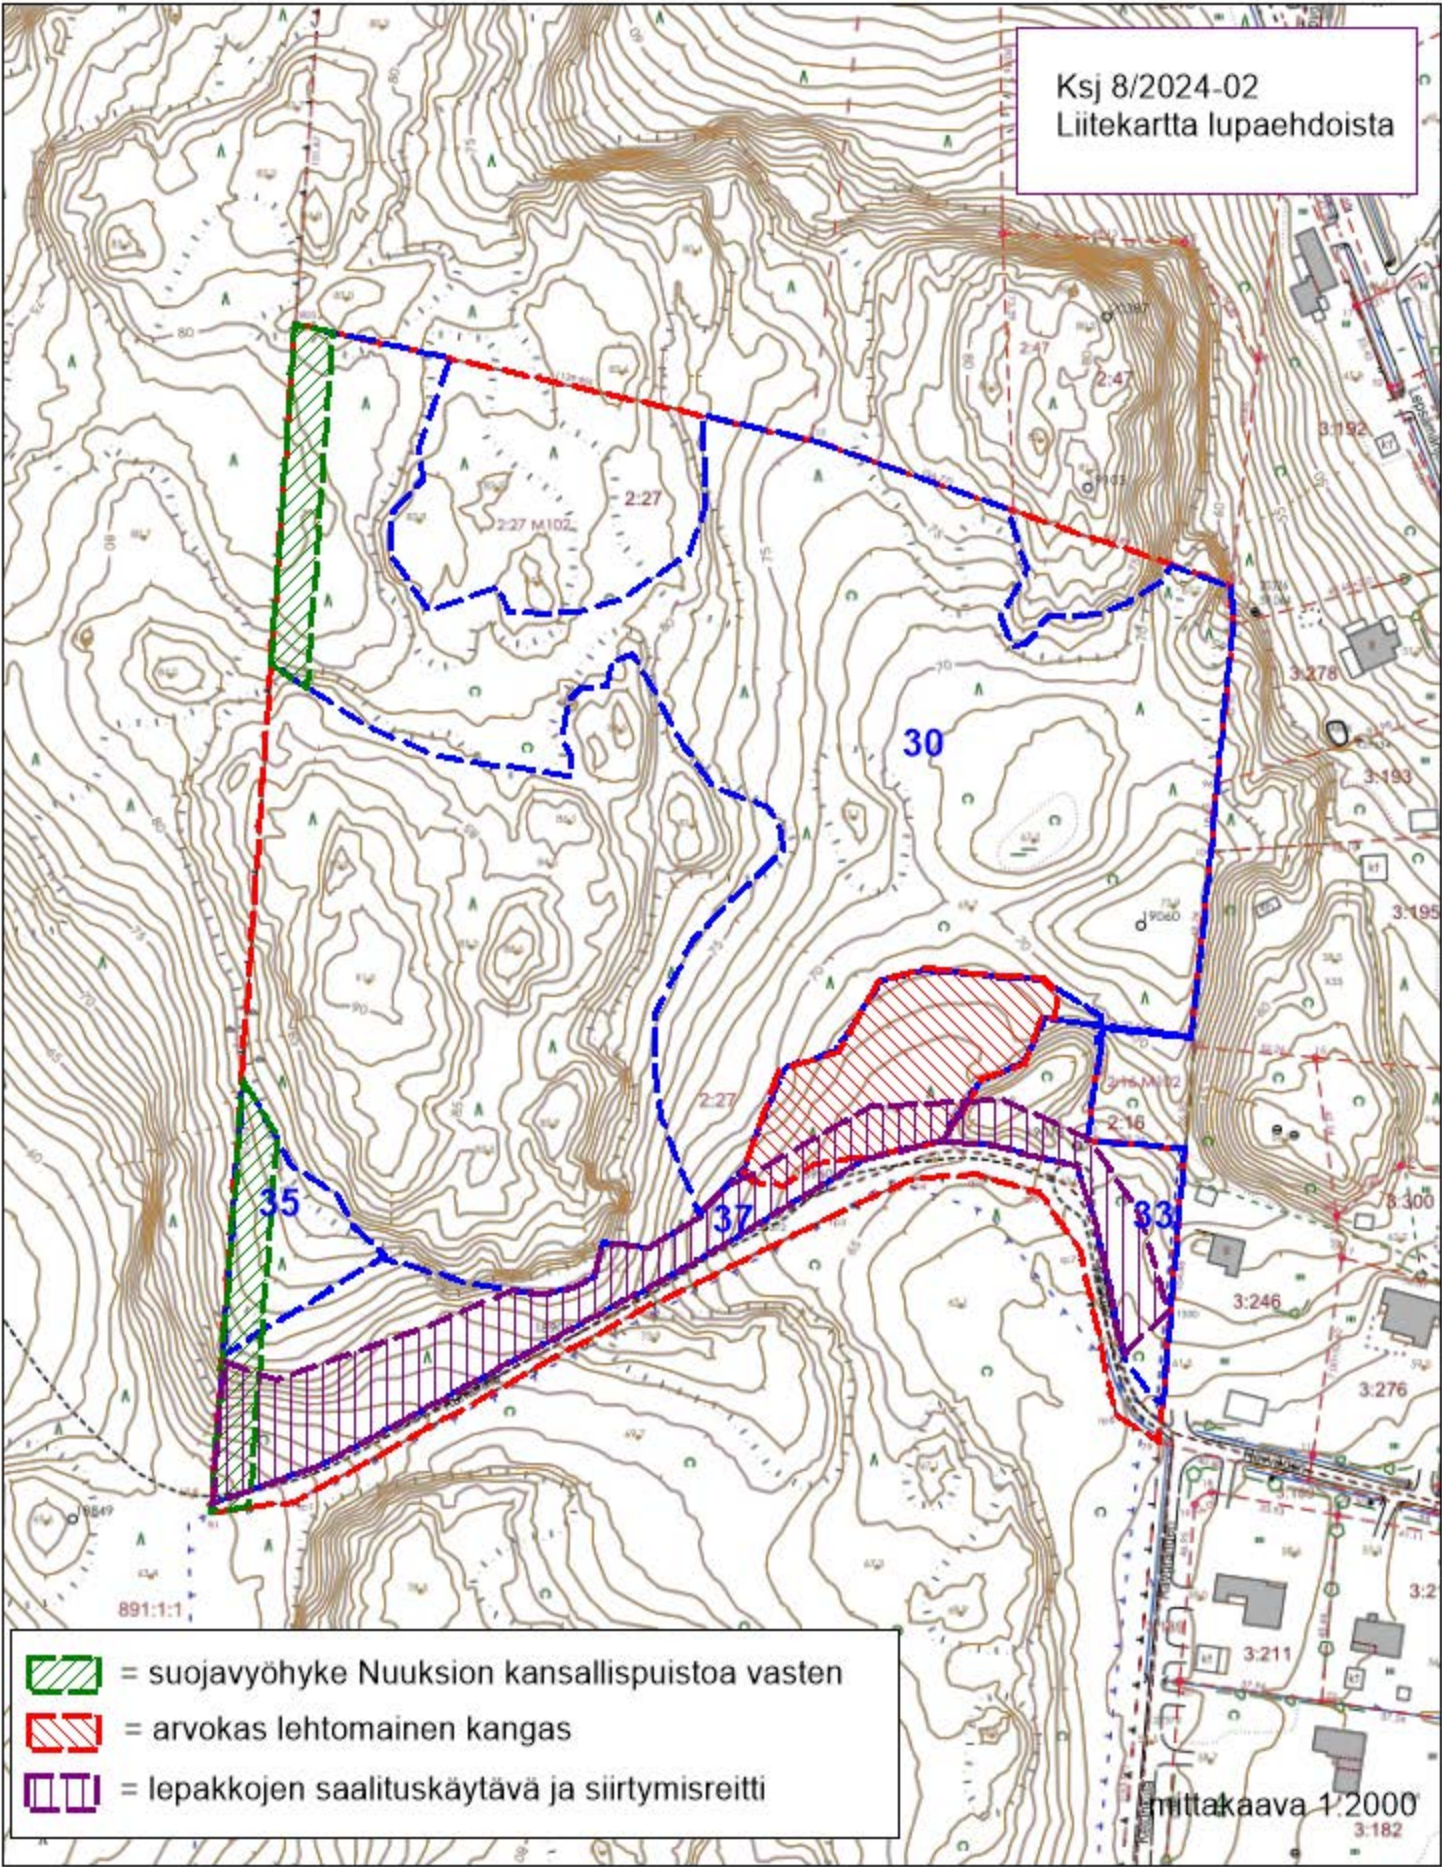

Ksj 8/2024-02  
Liitekarta lupaehtoista

-  = suojavyöhyke Nuuksion kansallispuistoa vasten
-  = arvokas lehtomainen kangas
-  = lepakkojen saalituskäytävä ja siirtymisreitti

mittakaava 1:2000  
3:182