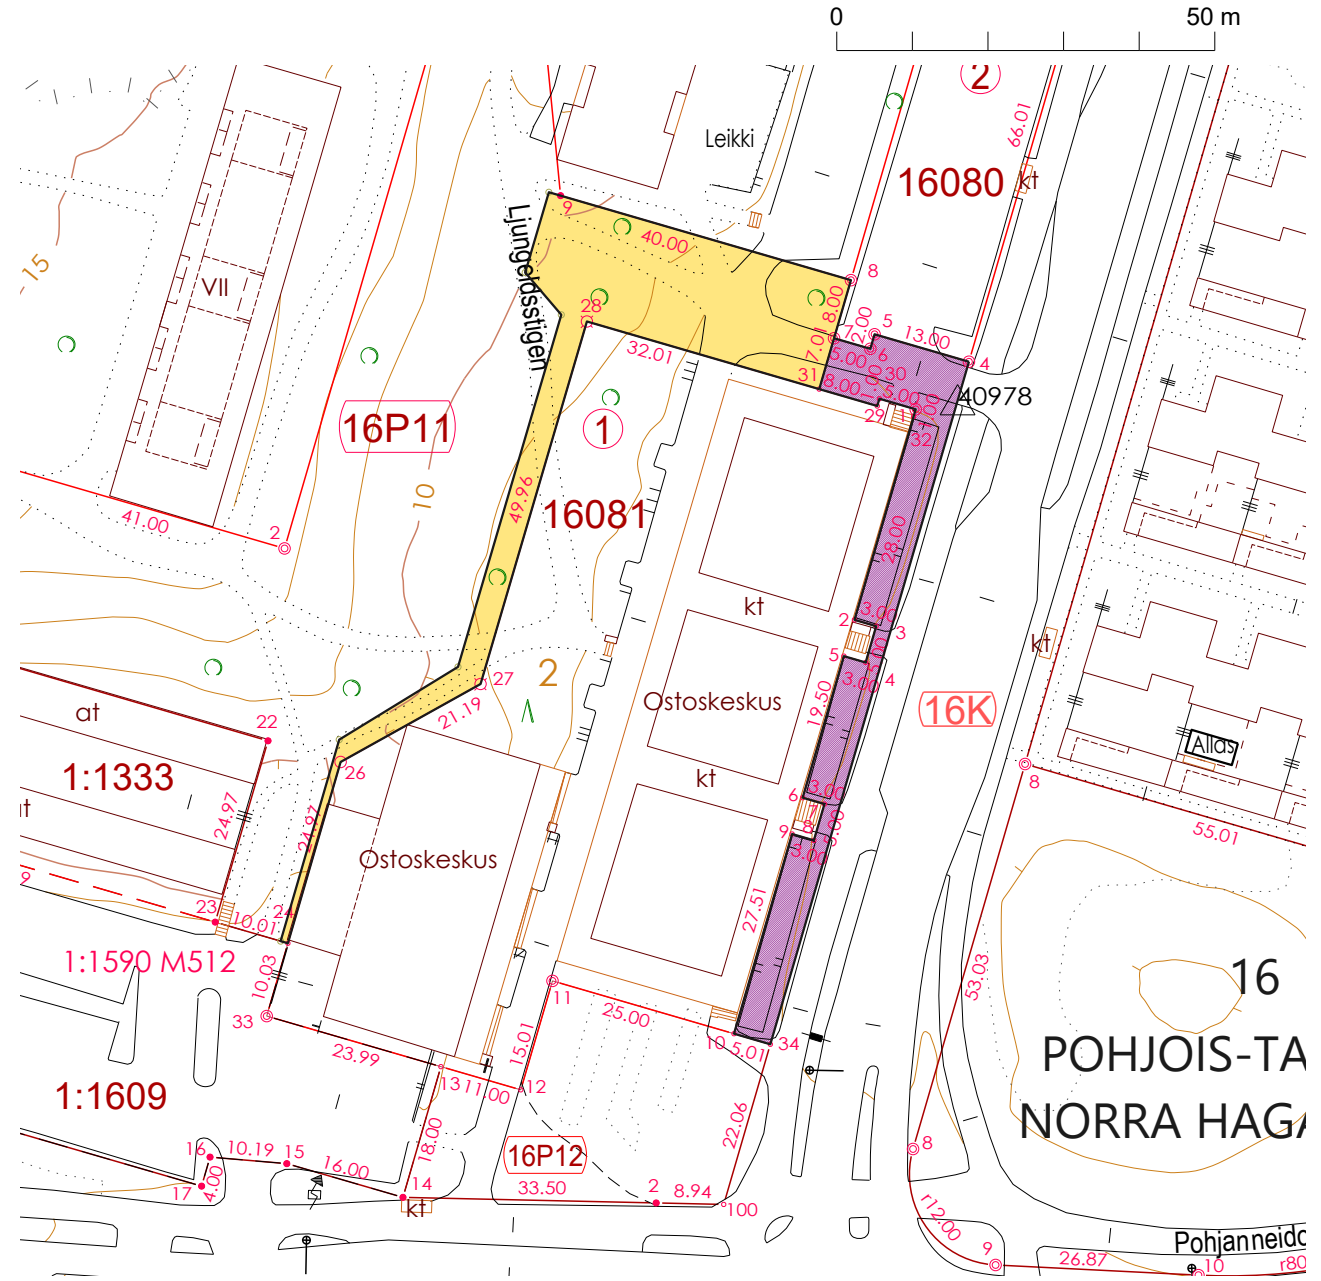

# KAUPPAKIRJAN LIITEKARTTA

16. Pohjois-Tapiola  
 49-16-9903-11 osa  
 49-16-9901-0 osa

Kiinteistö Oy Espoon Louhenkulma

 määräala kiinteistöstä  
 49-16-9903-11

 määräala kiinteistöstä  
 49-16-9901-0

0 50 m